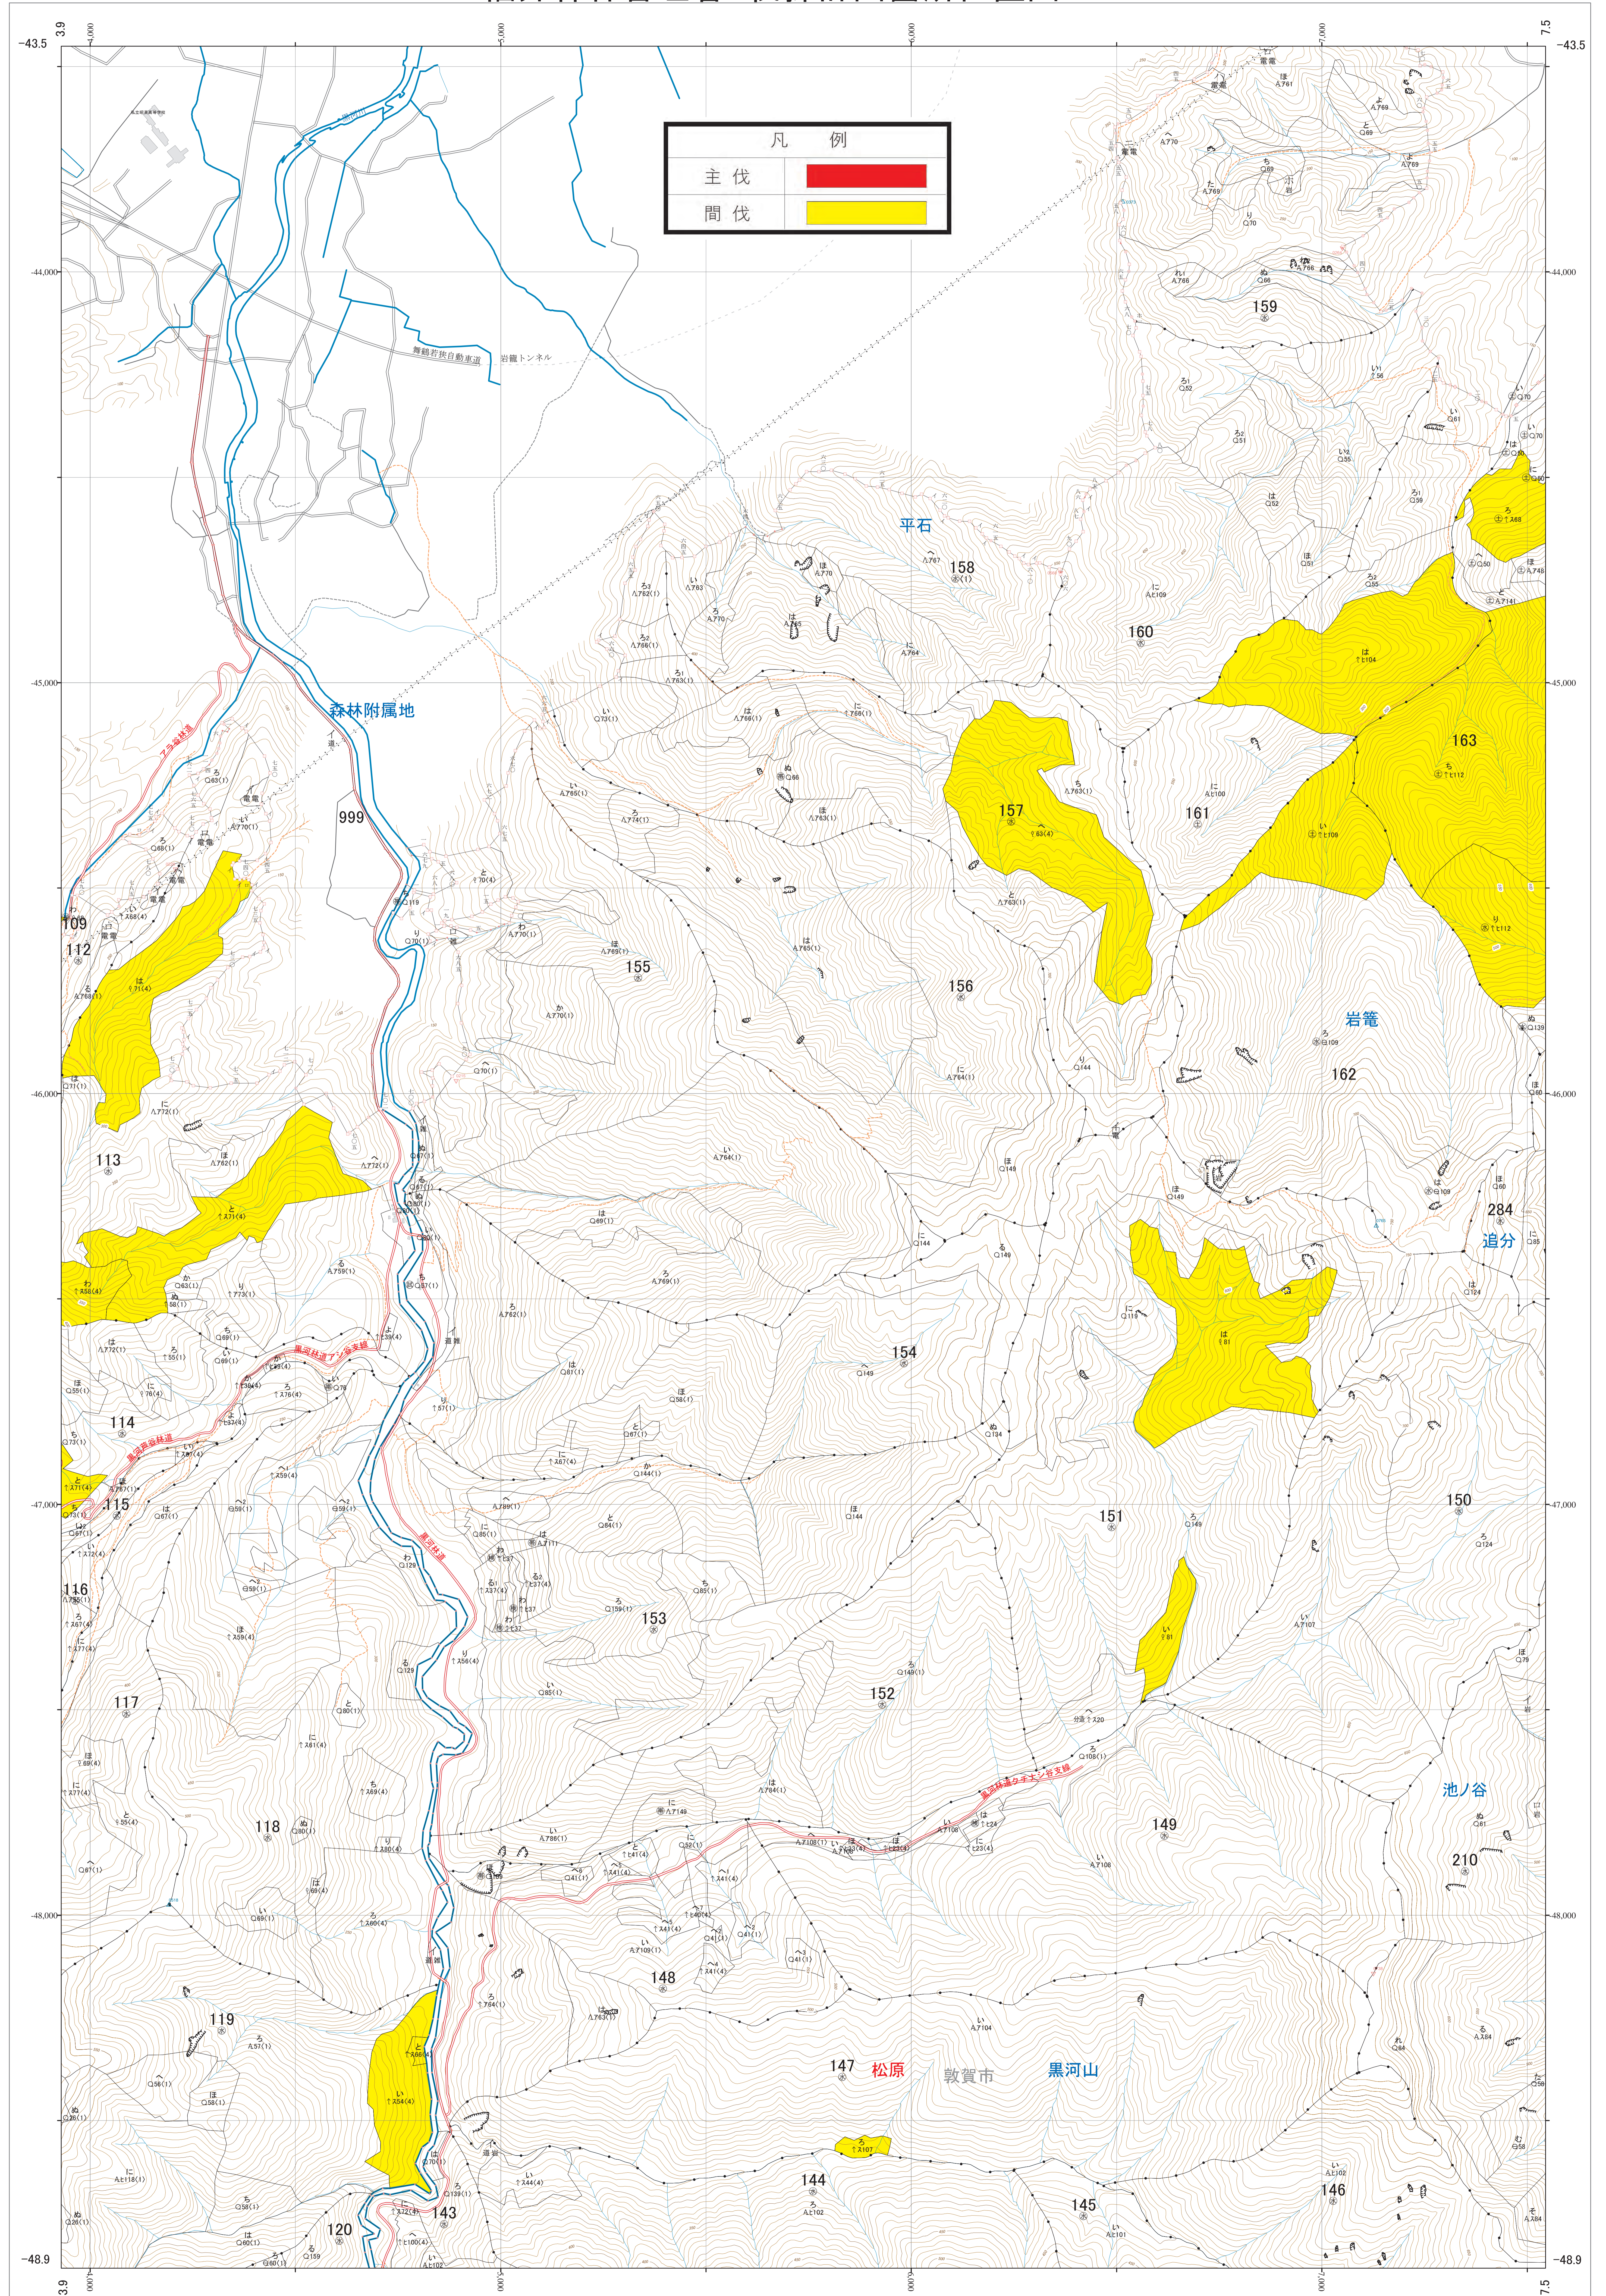

近畿中国森林管理局 若狭森林計画区
福井森林管理署 伐採計画箇所位置図 6

第VI公共座標

8.03

林班番号: 0112~0119・0143~0163・0210・0999

若狭 6

凡 例	
主伐	
間伐	

若狭 6

林班番号: 0112~0119・0143~0163・0210・0999

令和四年度 第六次全国有林野施の業実施計画策定
国有林の地域別の森林計画樹立

近畿中国森林管理局 福井森林管理署

1:5,000

0 100 200 300 400 500 1,000m