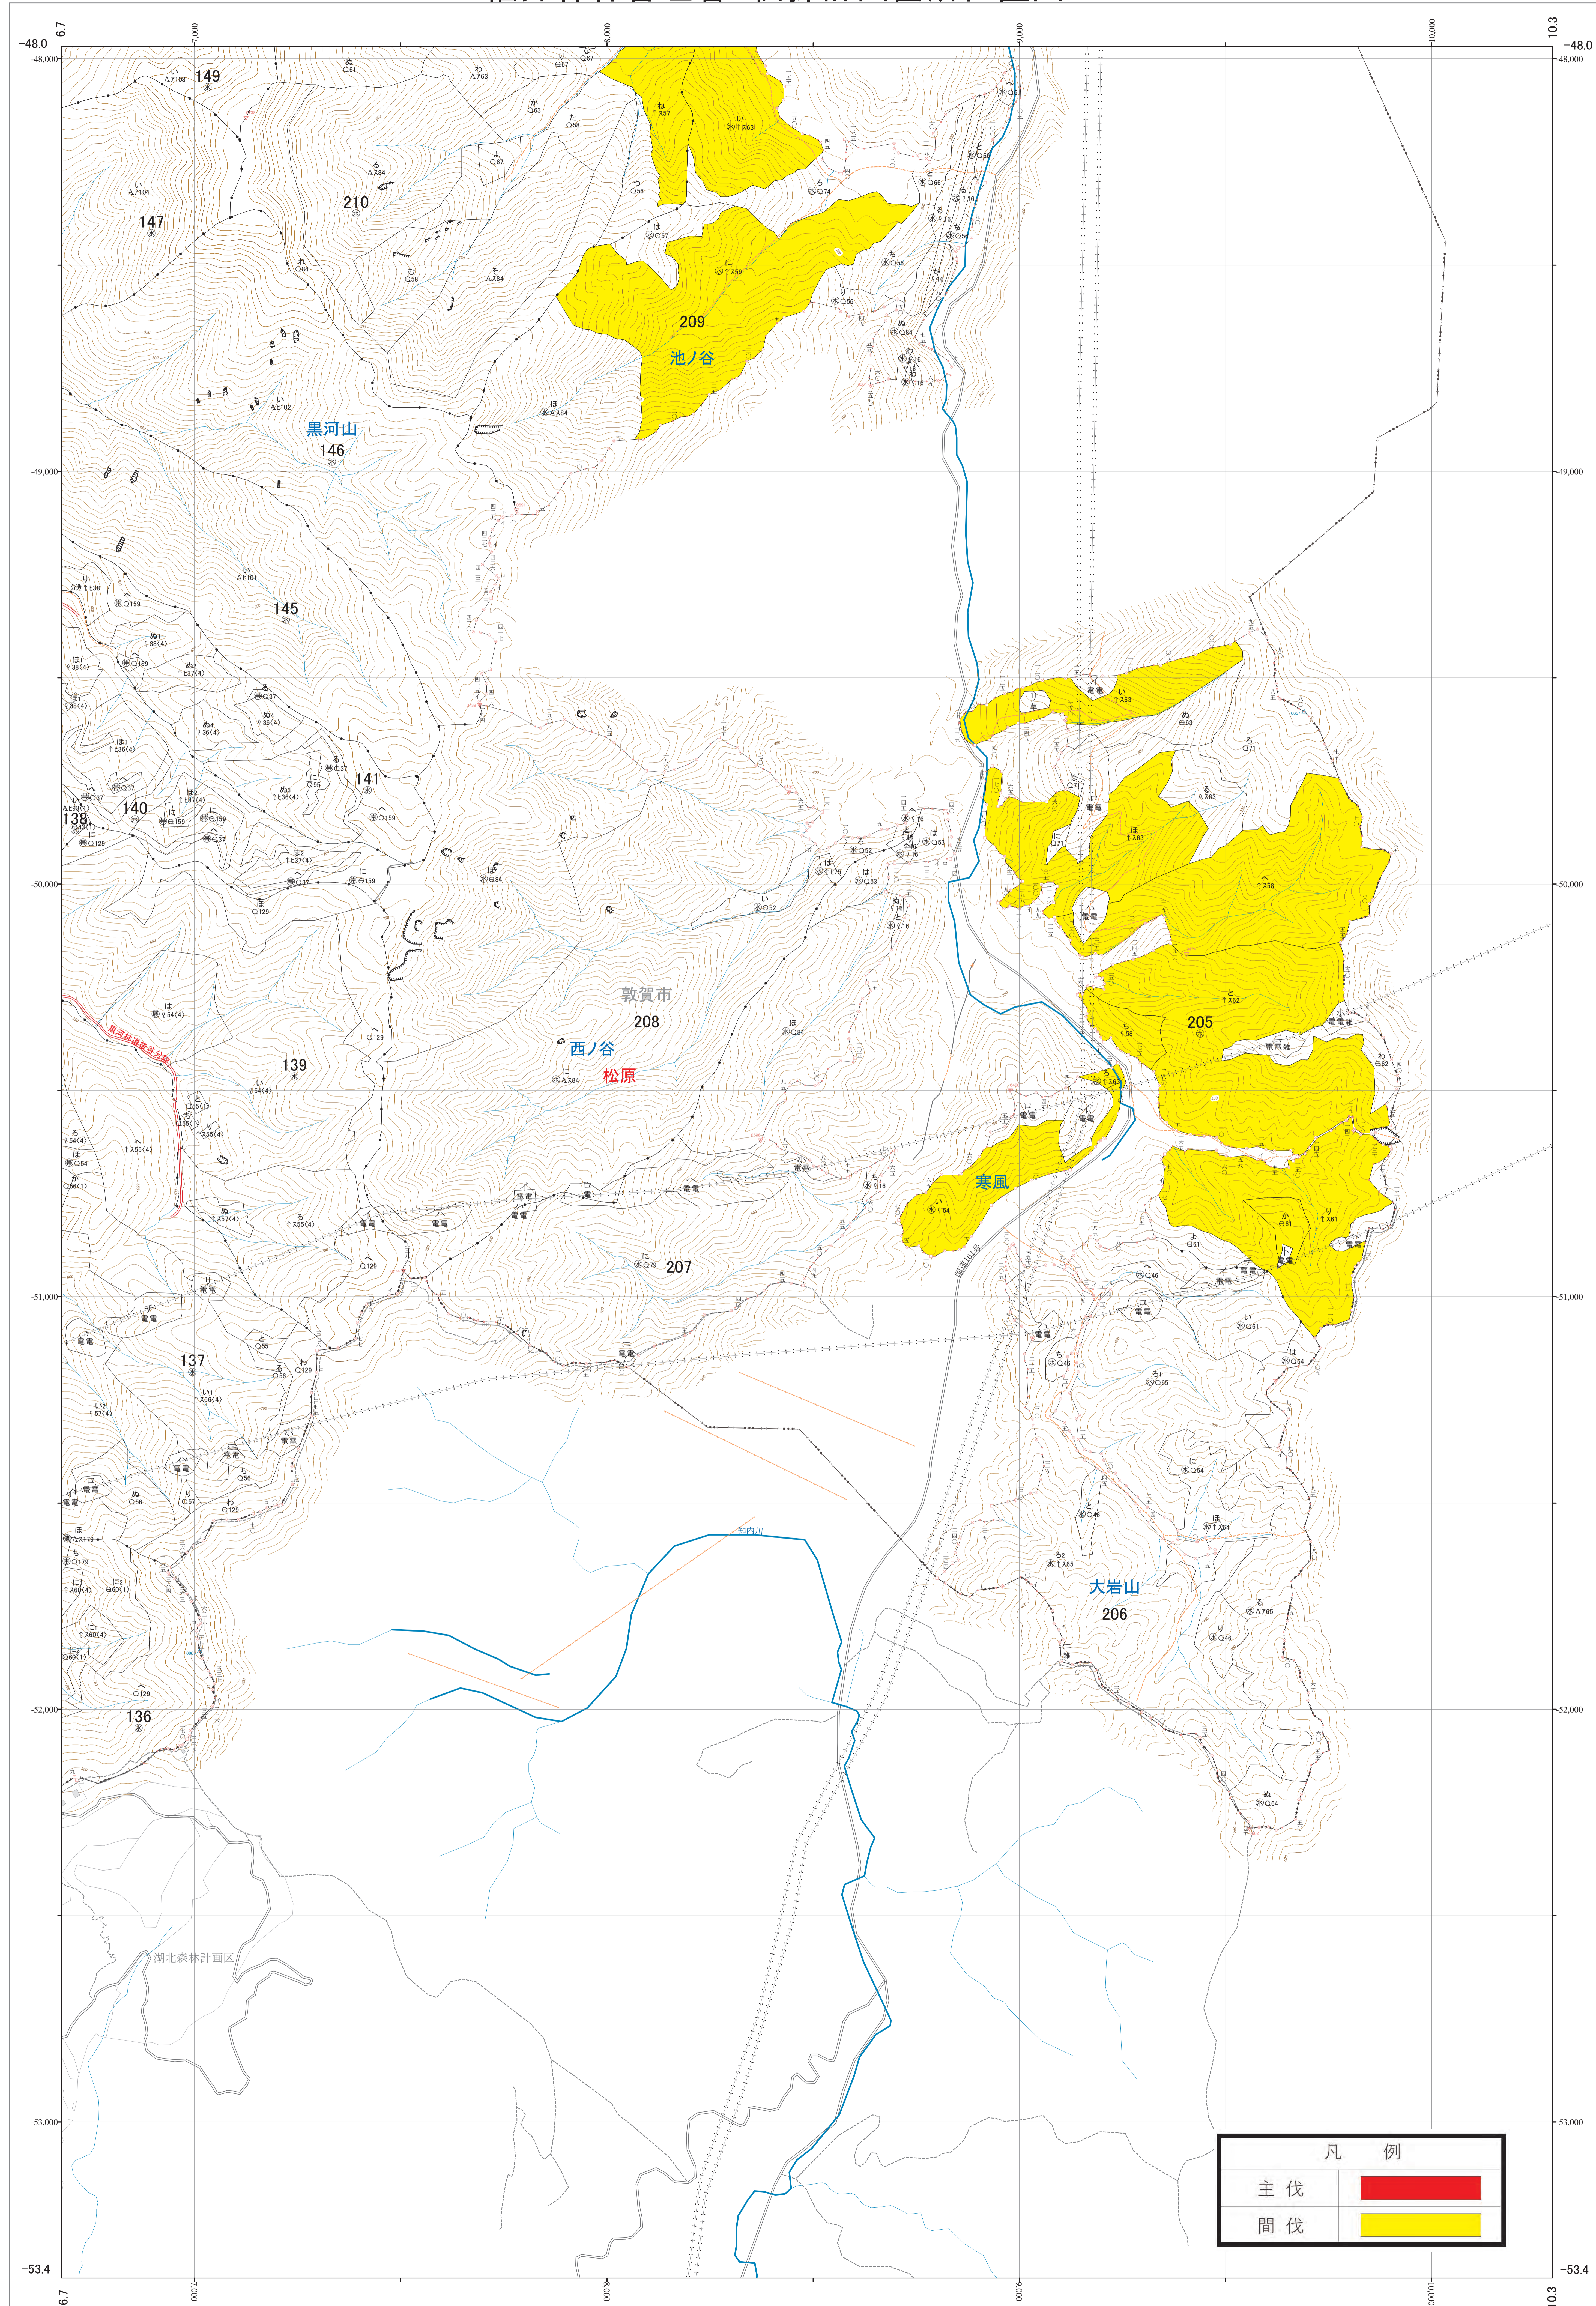

近畿中国森林管理局 若狭森林計画区
福井森林管理署 伐採計画箇所位置図 5

第VI公共座標

8.01

林班番号: 0137・0139～0141・0145～0146・0205～0210

若狭 5

若狭 5

林班番号: 0137・0139～0141・0145～0146・0205～0210

令和四年度 第六次国有林野施業実施計画樹立
国有林の地域別の森林計画樹立

近畿中国森林管理局 福井森林管理署

凡 例	
主伐	
間伐	

1:5,000

0 100 200 300 400 500 1,000m