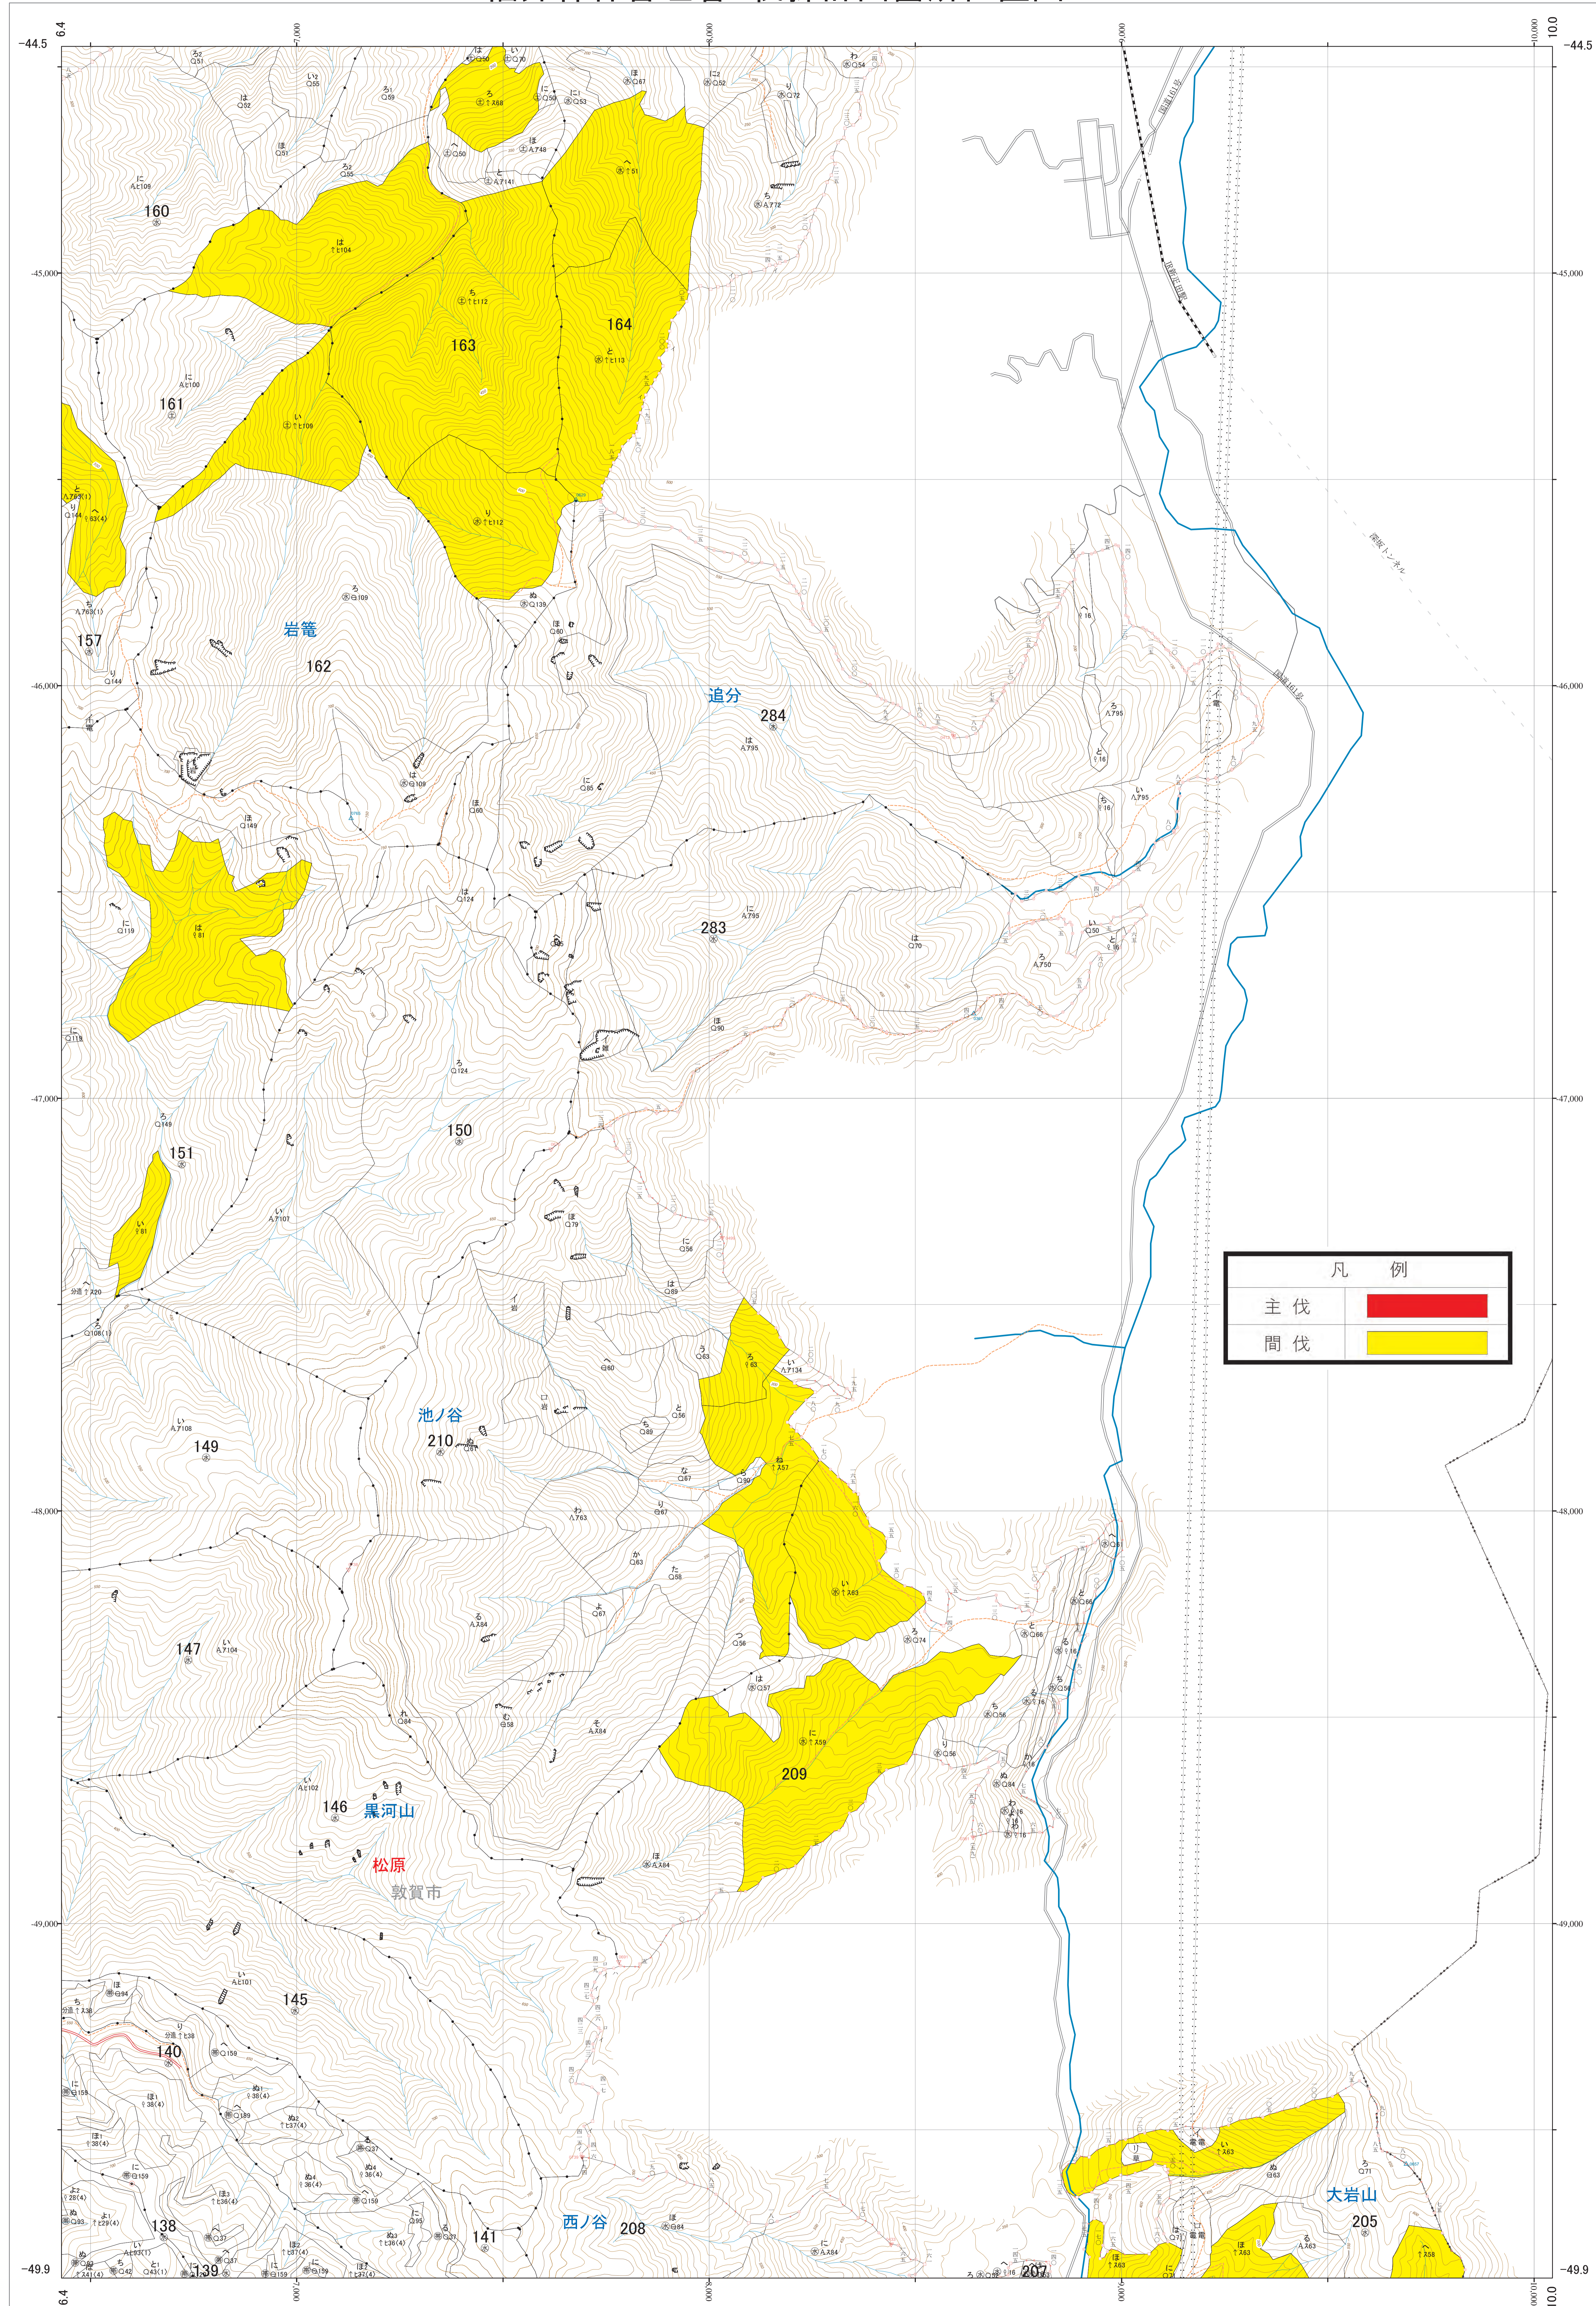

近畿中国森林管理局 若狭森林計画区
福井森林管理署 伐採計画箇所位置図 4

第VI公共座標

8.02

林班番号: 0140~0141・0145~0147・0149~0151・0160~0164・0205・0208~0210・0283~0284

若狭 4

林班番号: 0140~0141・0145~0147・0149~0151・0160~0164・0205・0208~0210・0283~0284

令和四年度 第六次全国野施業実施計画樹立
国有林の地域別の森林計画樹立

| 凡 例 | |
|-----|------------|
| 主伐 | ■ (Red) |
| 間伐 | ■ (Yellow) |

1:5,000

若狭 4

近畿中国森林管理局 福井森林管理署