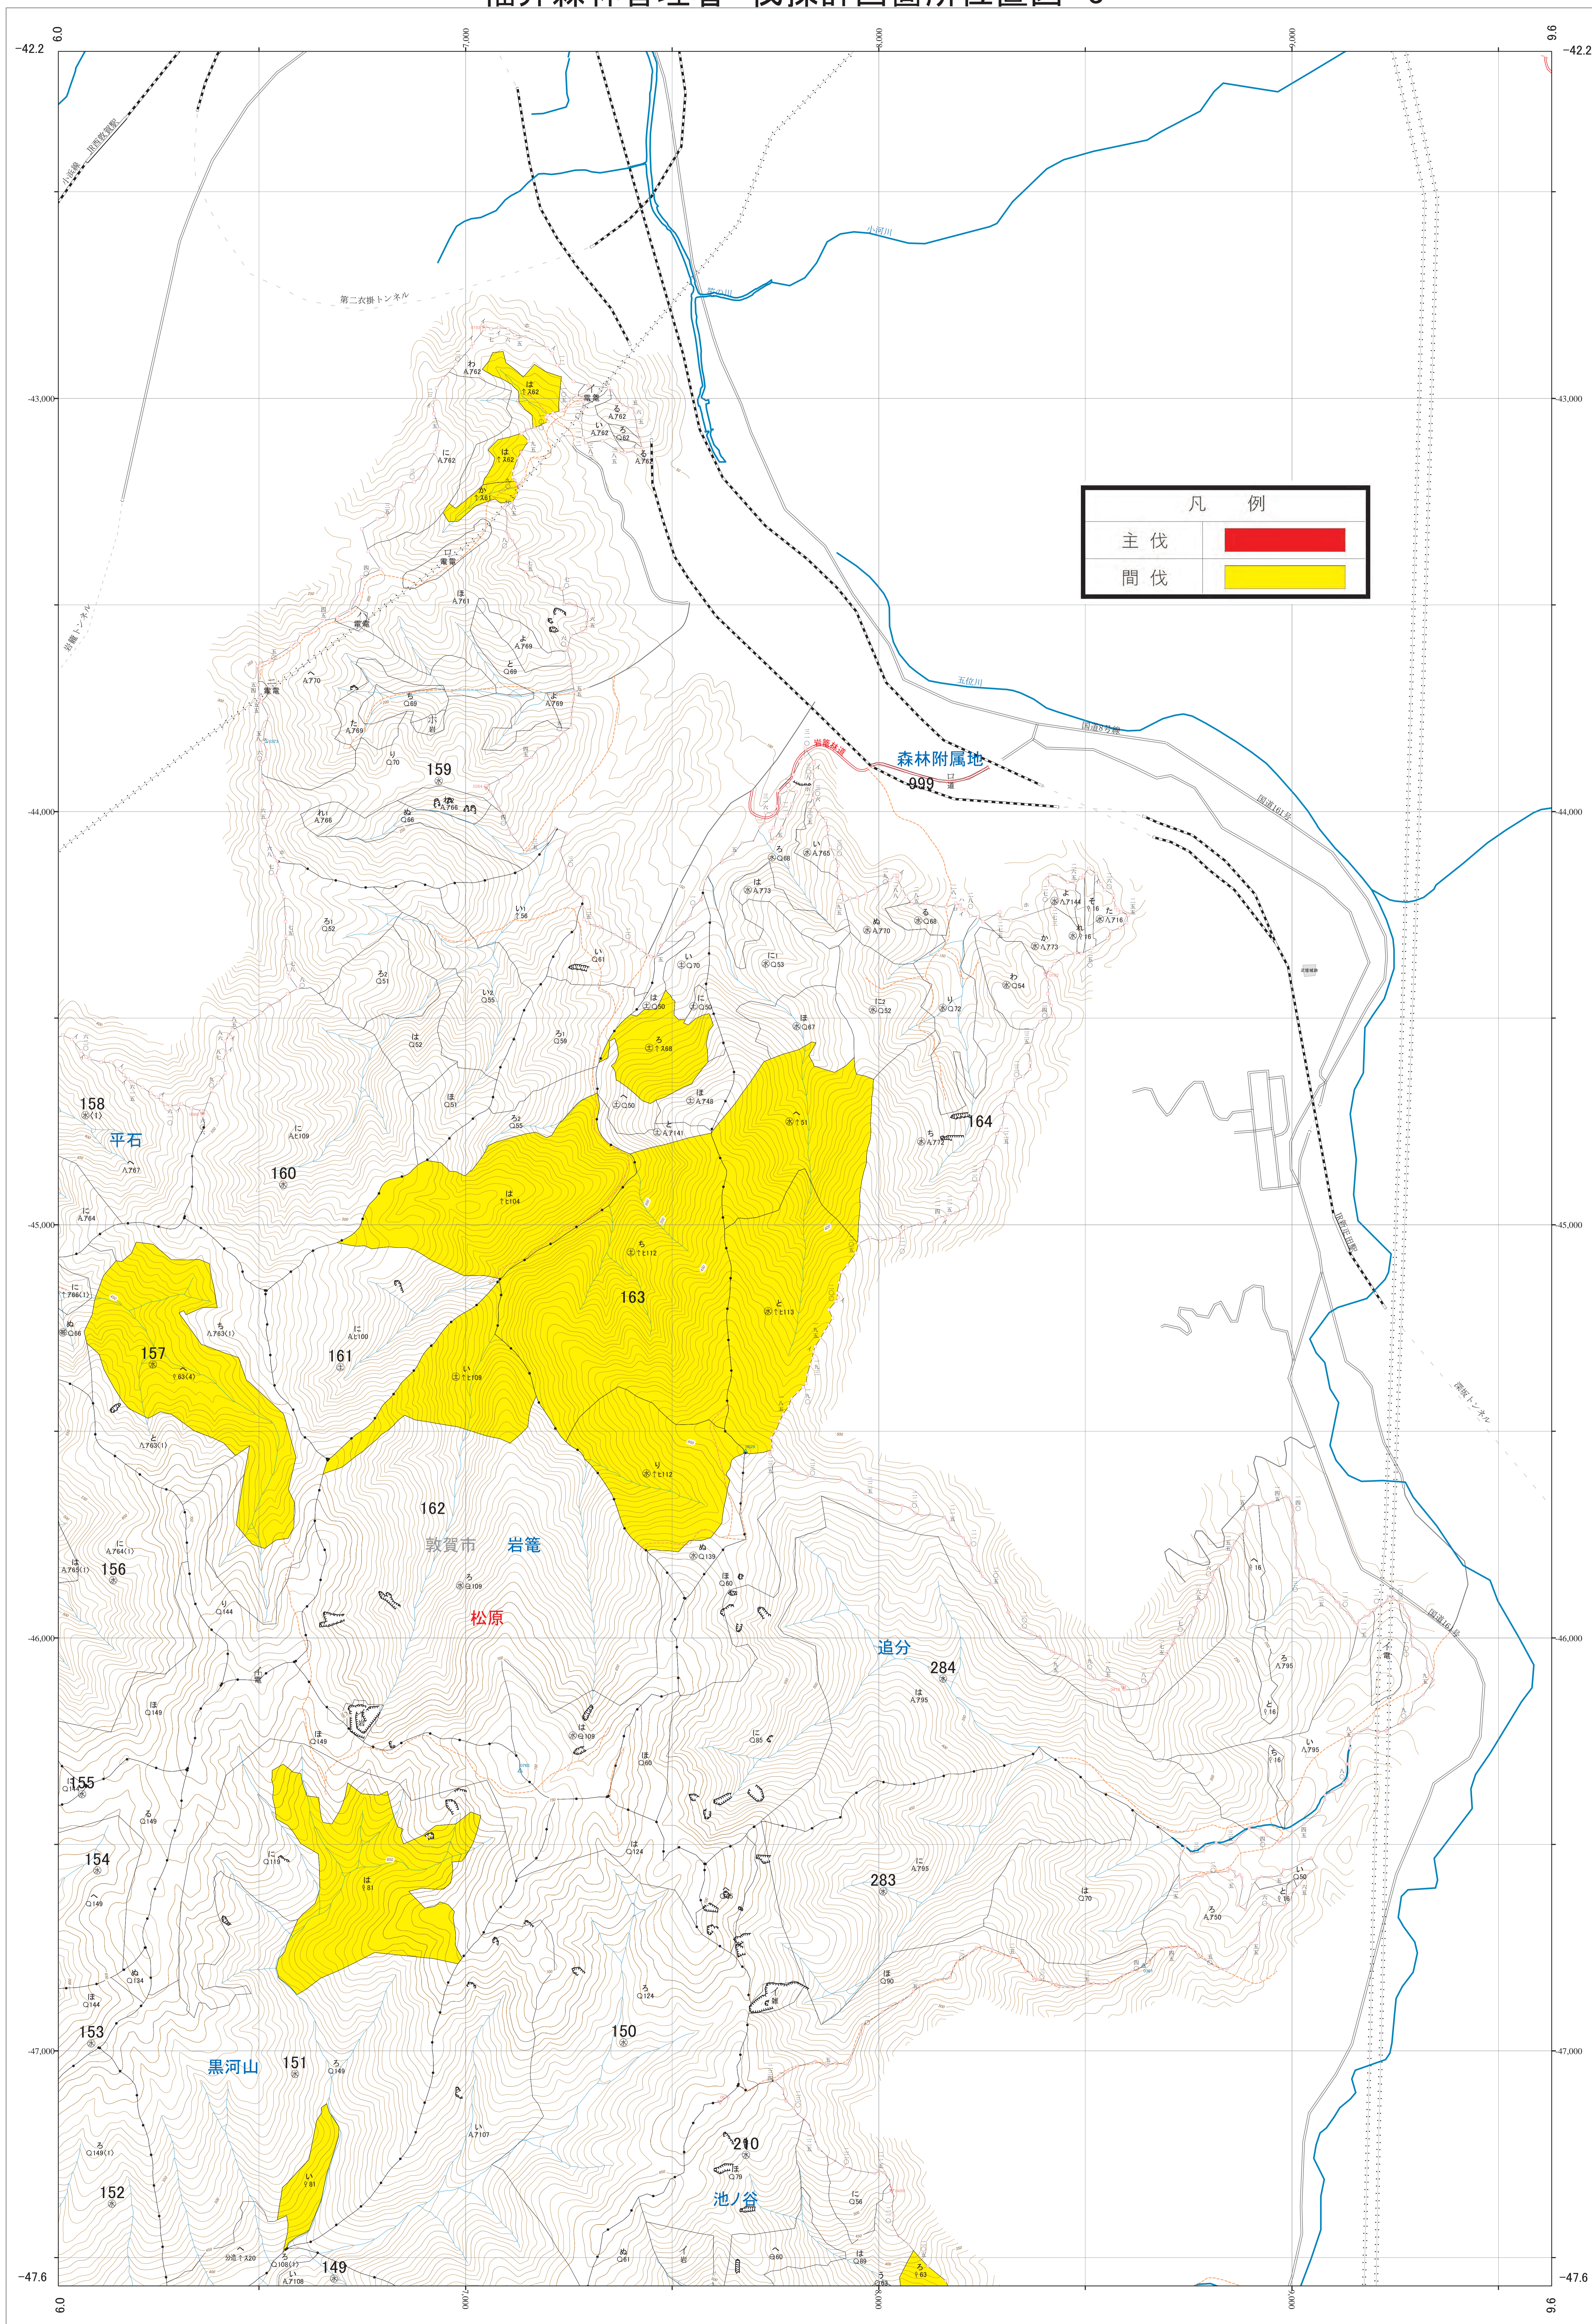

林班番号: 0150~0151・0154~0164・0283~0284・0999

若狭 3

凡 例	
主伐	
間伐	

若狭 3

林班番号: 0150~0151・0154~0164・0283~0284・0999

近畿中国森林管理局 福井森林管理署

令和四年度 第六次全国有林野施業実施計画策定
国有林の地域別の森林計画樹立