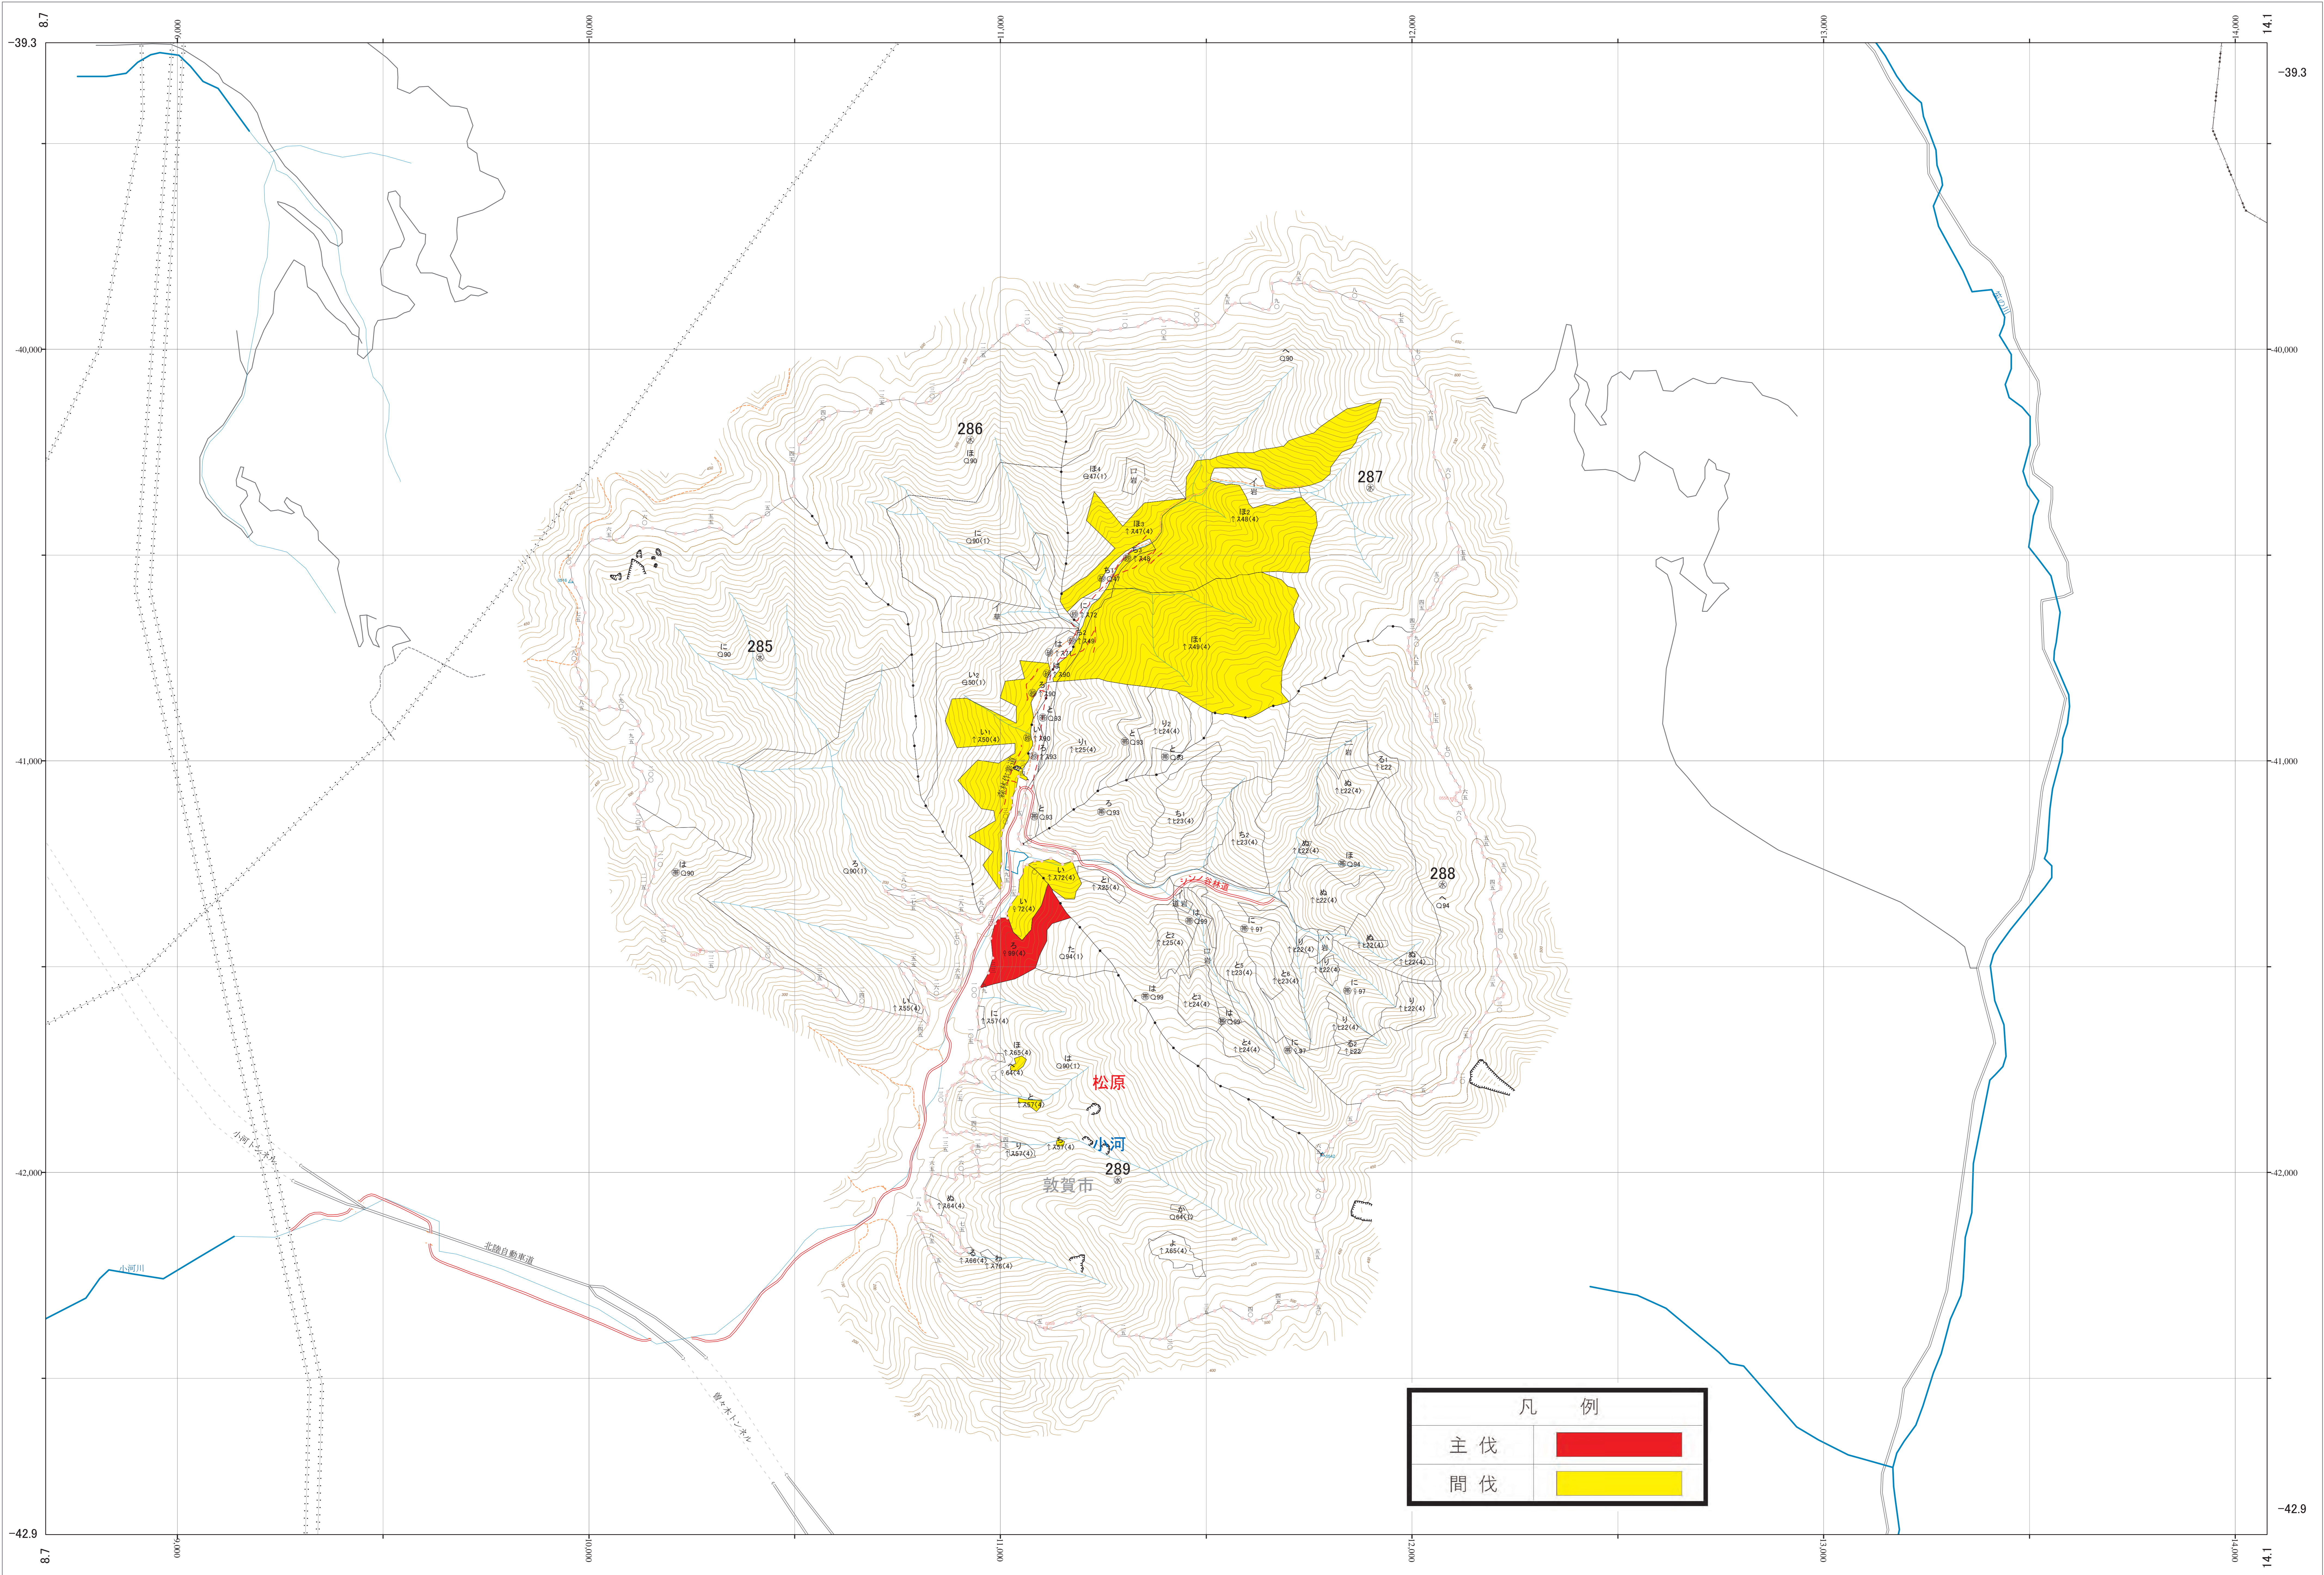

近畿中国森林管理局 若狭森林計画区
福井森林管理署 伐採計画箇所位置図 2

第VI公共座標

8.04

若狭 2

林班番号：0285～0289

令和四年度 第六次国有林野事業実施計画策定
国有林の地域別の森林計画樹立

凡 例	
主伐	
間伐	

1:5,000

0 100 200 300 400 500 1,000m

林班番号：0285～0289

若狭 2

近畿中国森林管理局 福井森林管理署