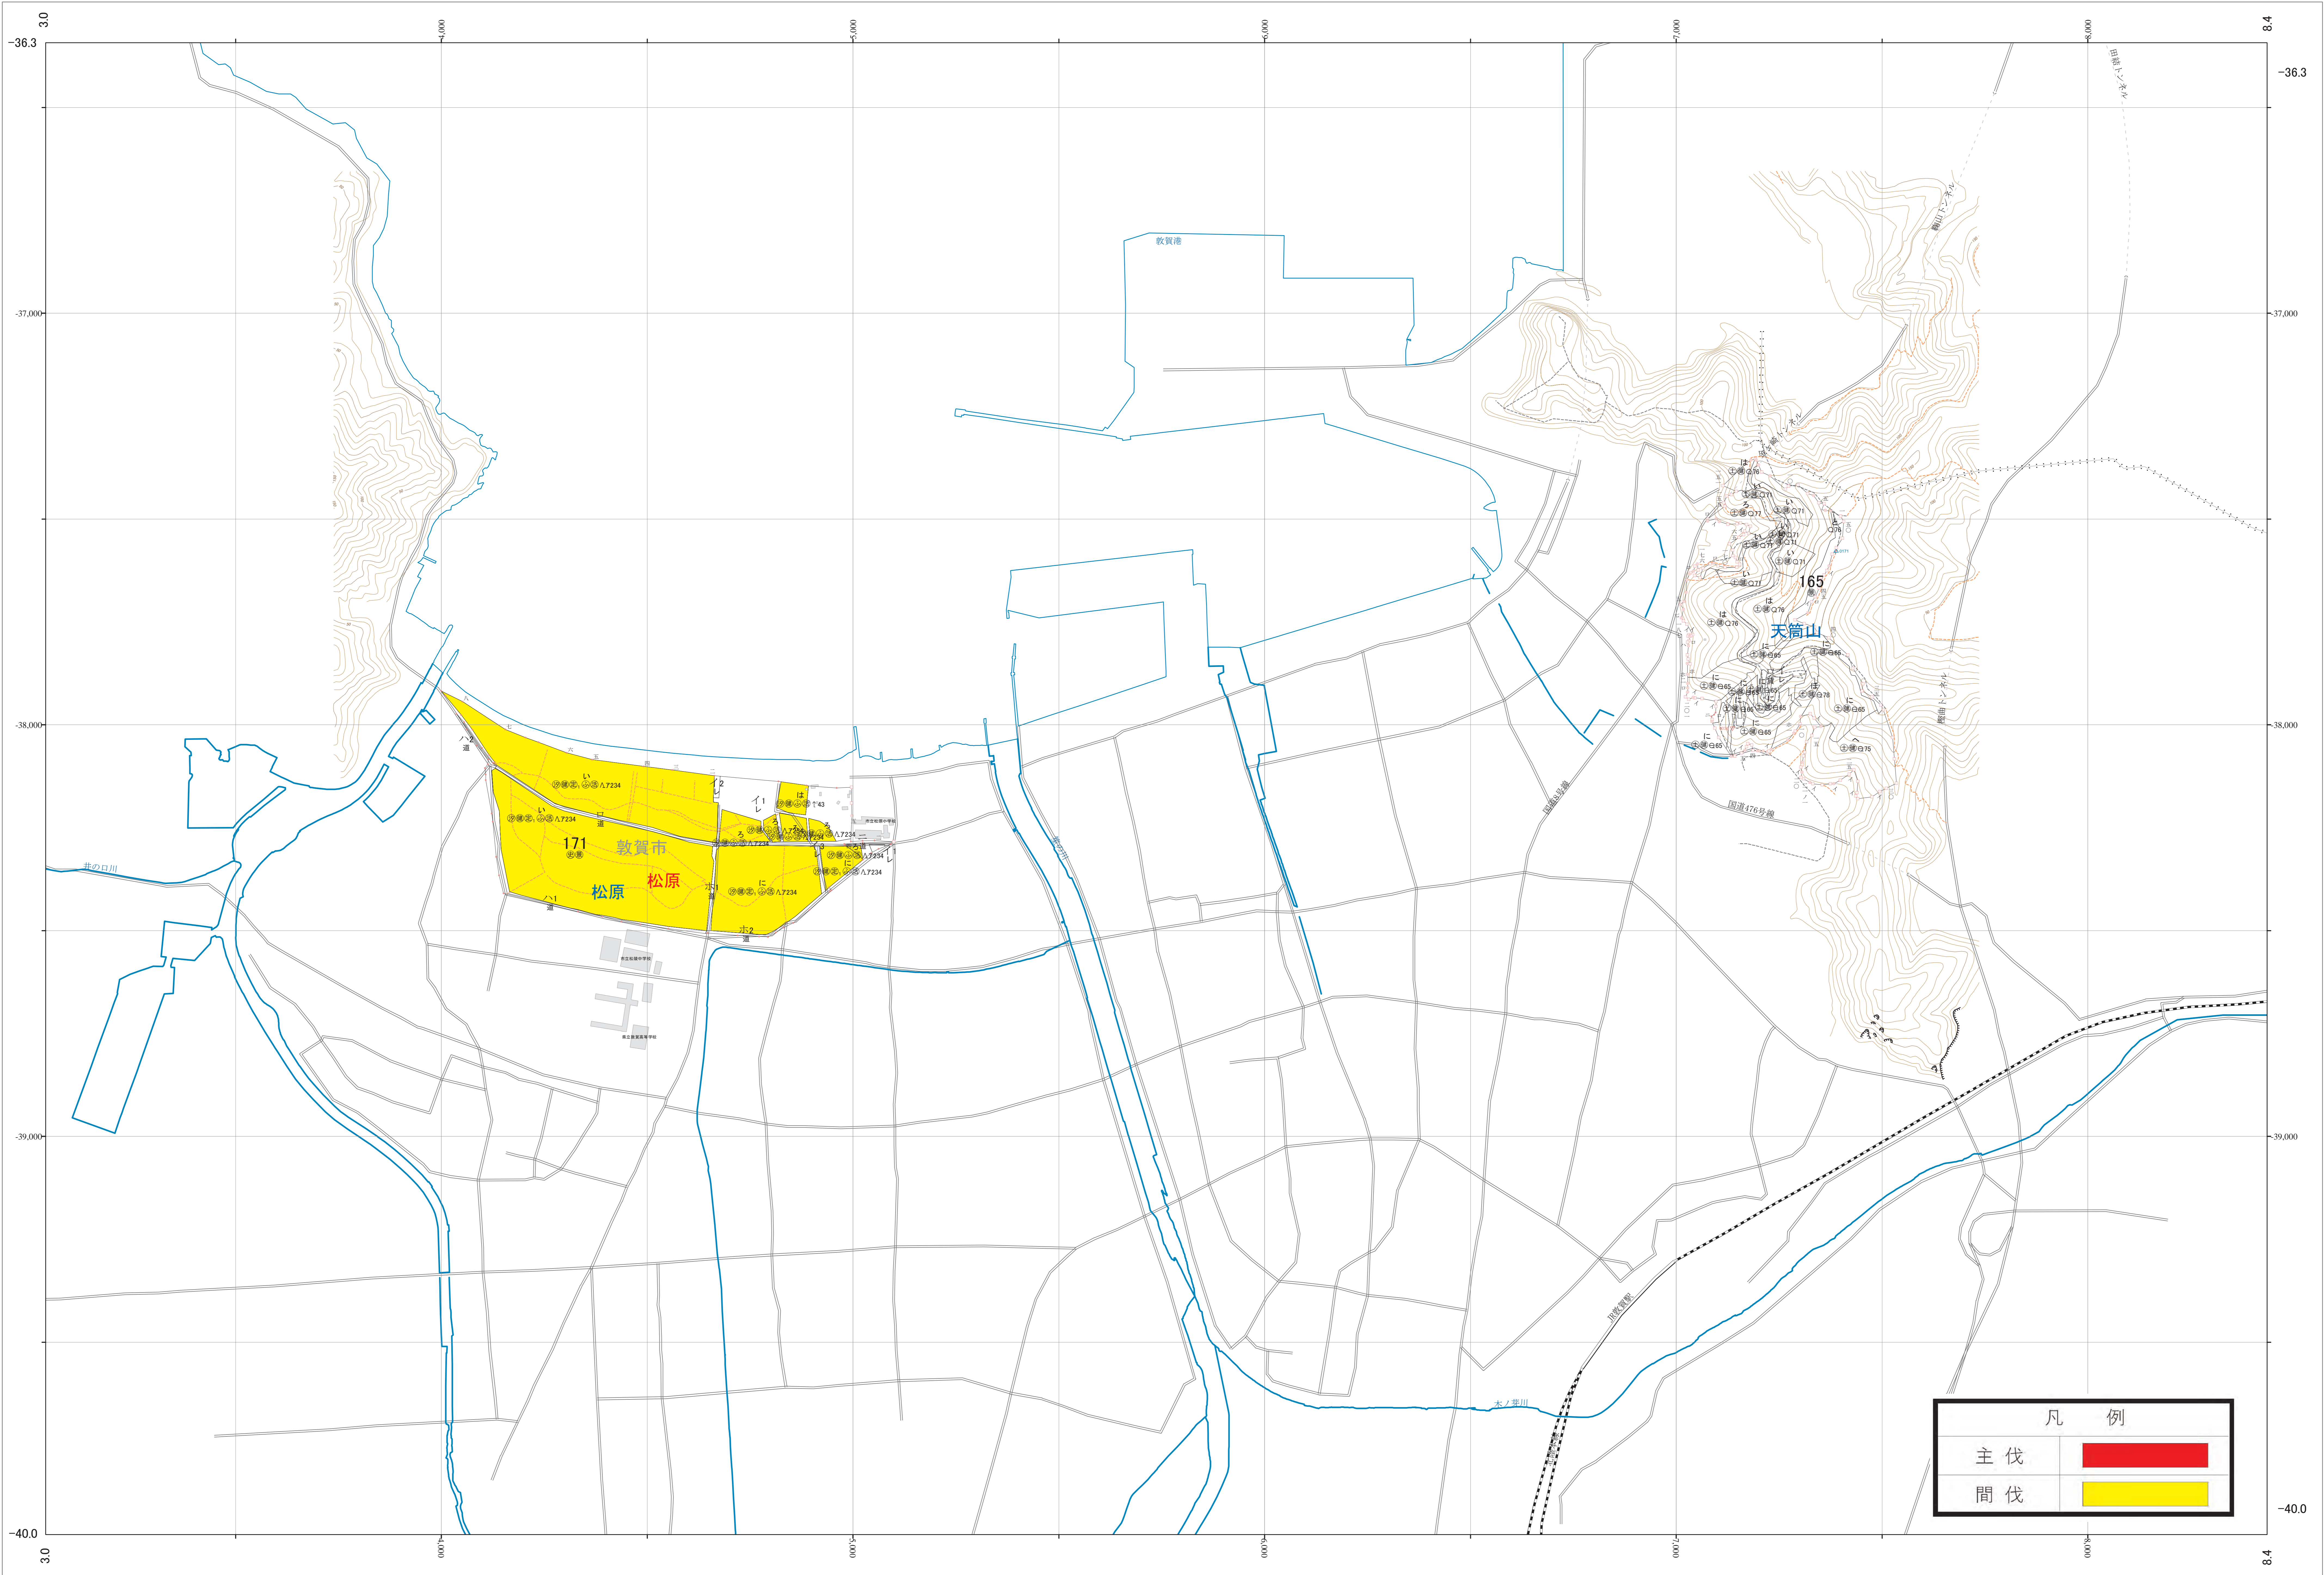

近畿中国森林管理局 若狭森林計画区
 福井森林管理署 伐採計画箇所位置図 1

第Ⅵ公共座標

林班番号: 0165・0171

若狭 1

若狭 1

林班番号: 0165・0171

令和四年度 第六次全国有林野施業実施計画策定
 国有林の地域別の森林計画樹立

凡 例	
主伐	
間伐	

1:5,000

近畿中国森林管理局 福井森林管理署