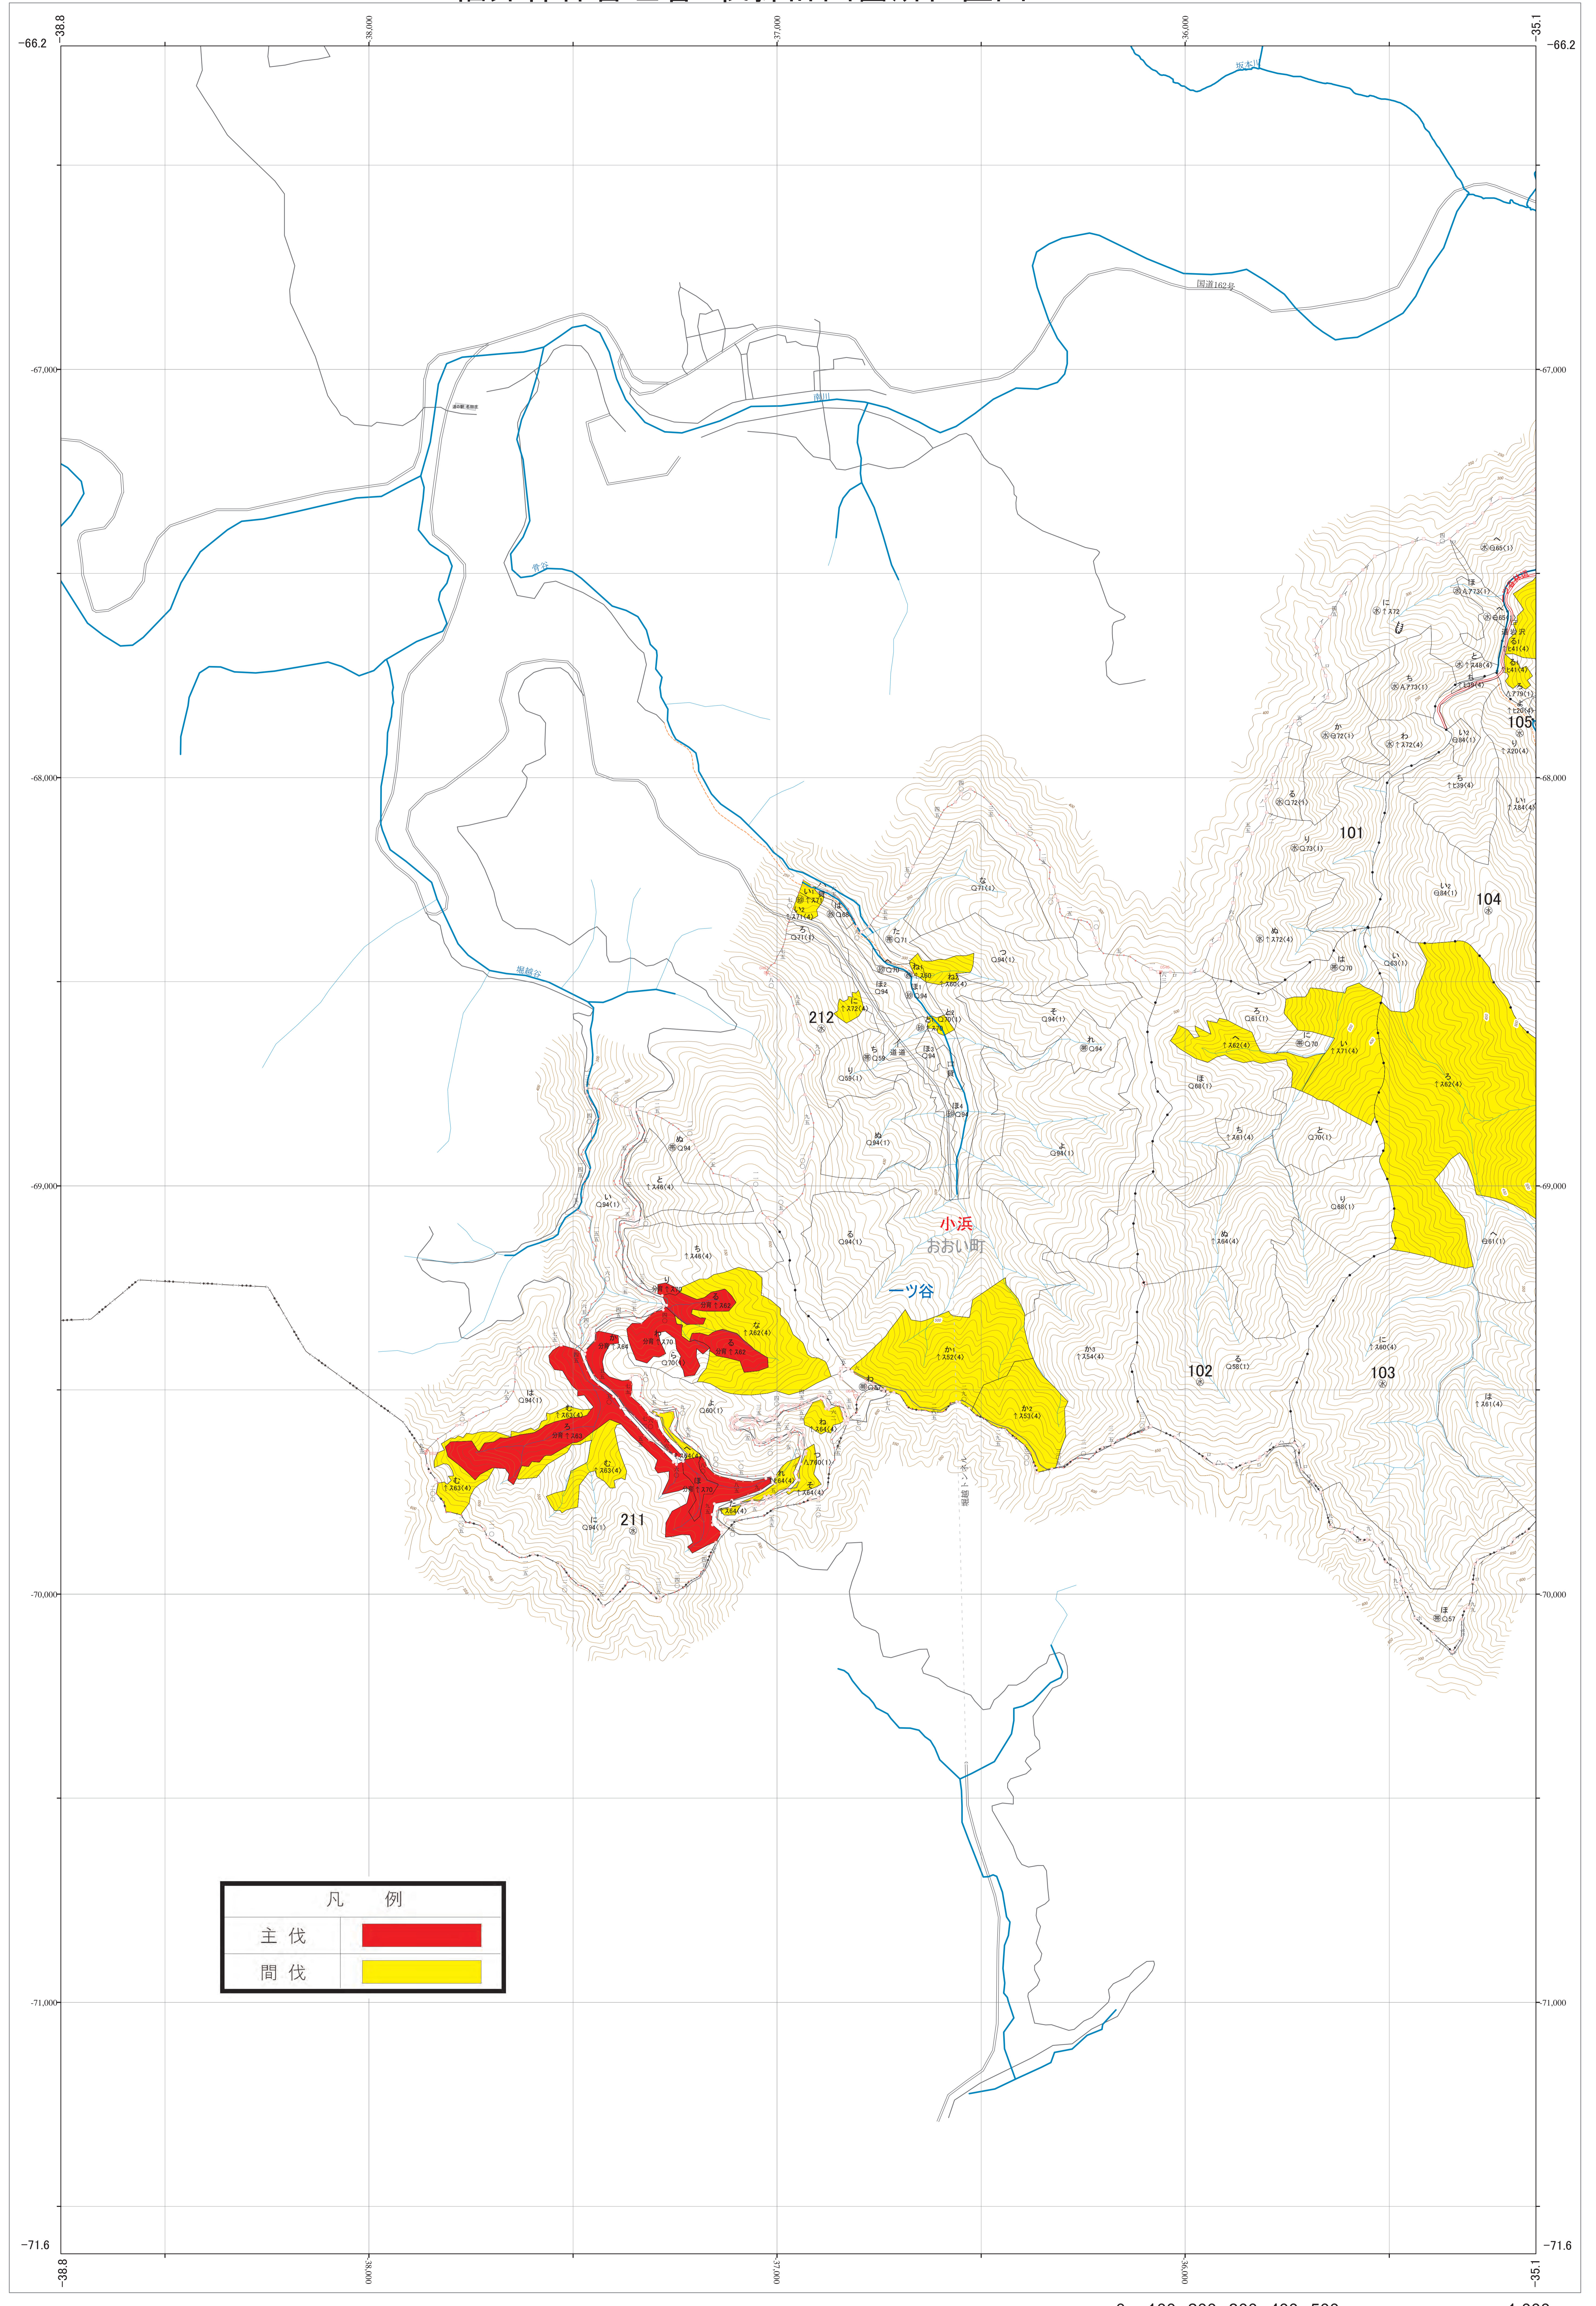

近畿中国森林管理局 若狭森林計画区  
 福井森林管理署 伐採計画箇所位置図 17-2

第VI公共座標

8.01

林班番号: 0101~0102・0211~0212

若狭 17-2

凡 例	
主伐	<span style="display:inline-block; width:20px; height:10px; background-color:red;"></span>
間伐	<span style="display:inline-block; width:20px; height:10px; background-color:yellow;"></span>

若狭 17-2

林班番号: 0101~0102・0211~0212

近畿中国森林管理局 福井森林管理署

令和四年度 第六次国有林の地域別の業実施計画策定  
 国有林の地域別の森林計画樹立

1:5,000