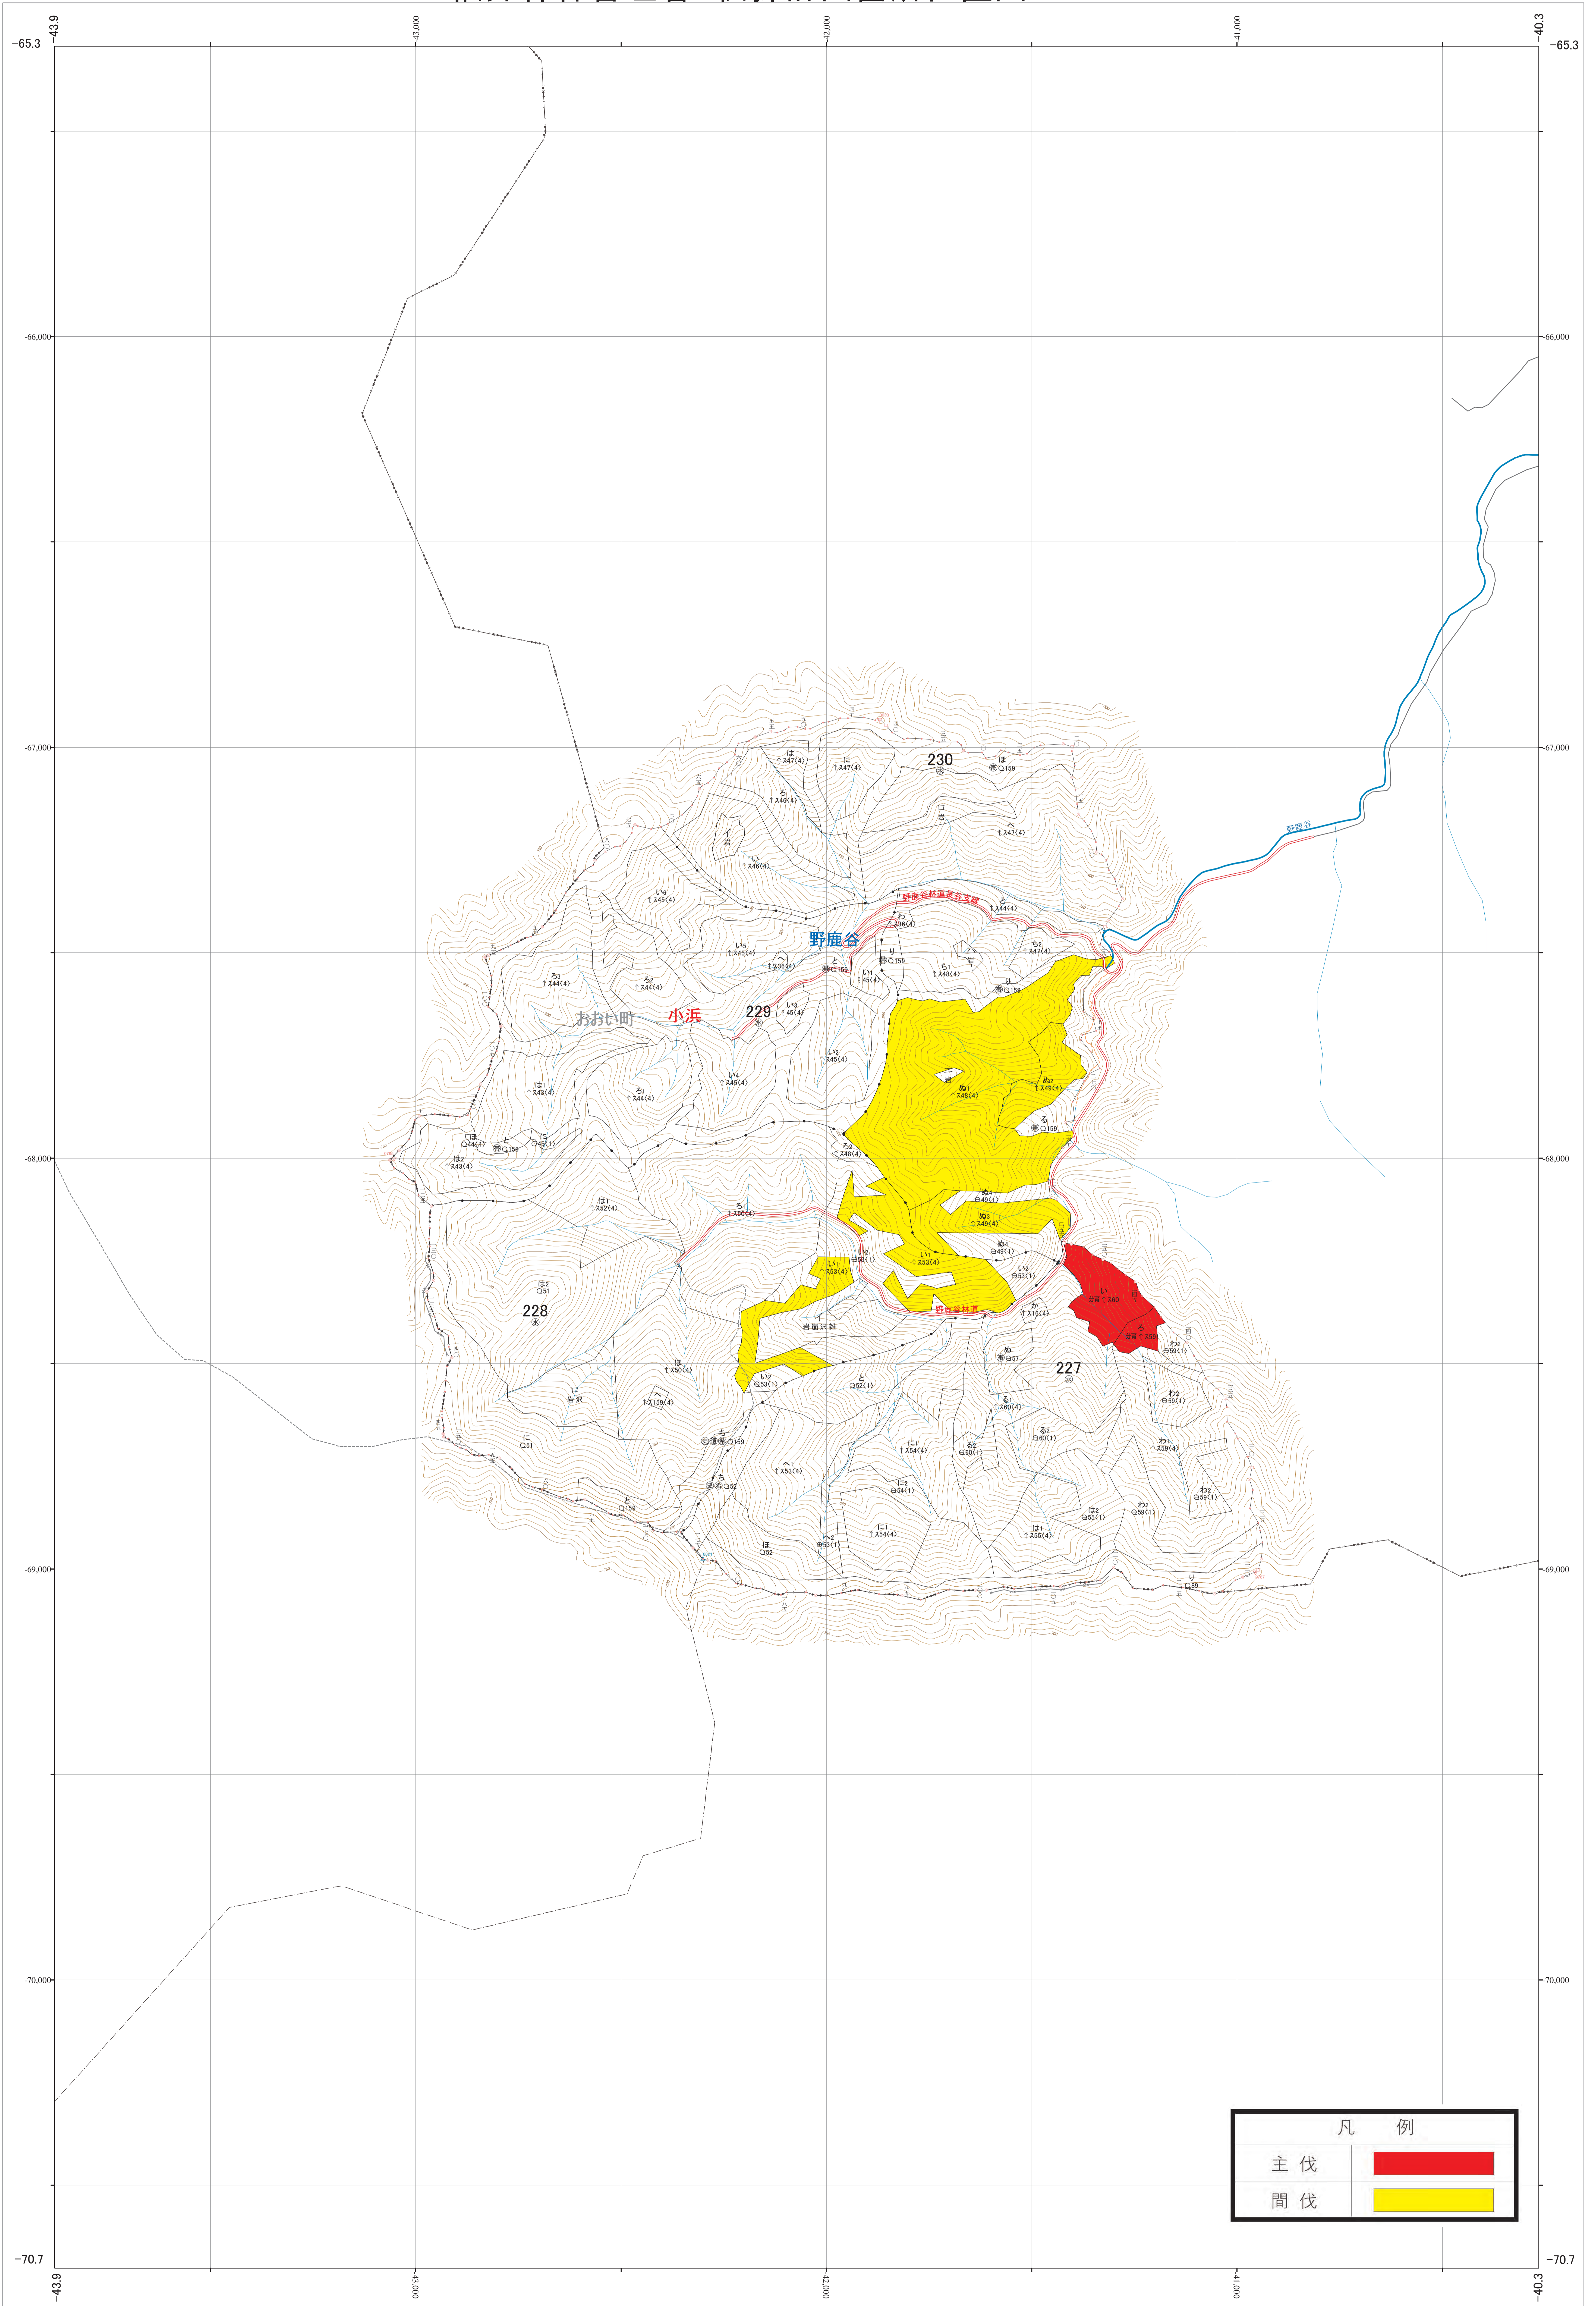

近畿中国森林管理局 若狭森林計画区  
福井森林管理署 伐採計画箇所位置図 17-1

第VI公共座標

若狭 17-1

林班番号: 0227~0230

若狭 17-1

近畿中国森林管理局 福井森林管理署

林班番号: 0227~0230

令和四年度 第六次国有林野施業実施計画樹立

凡 例	
主伐	
間伐	

1:5,000

0 100 200 300 400 500 1,000m