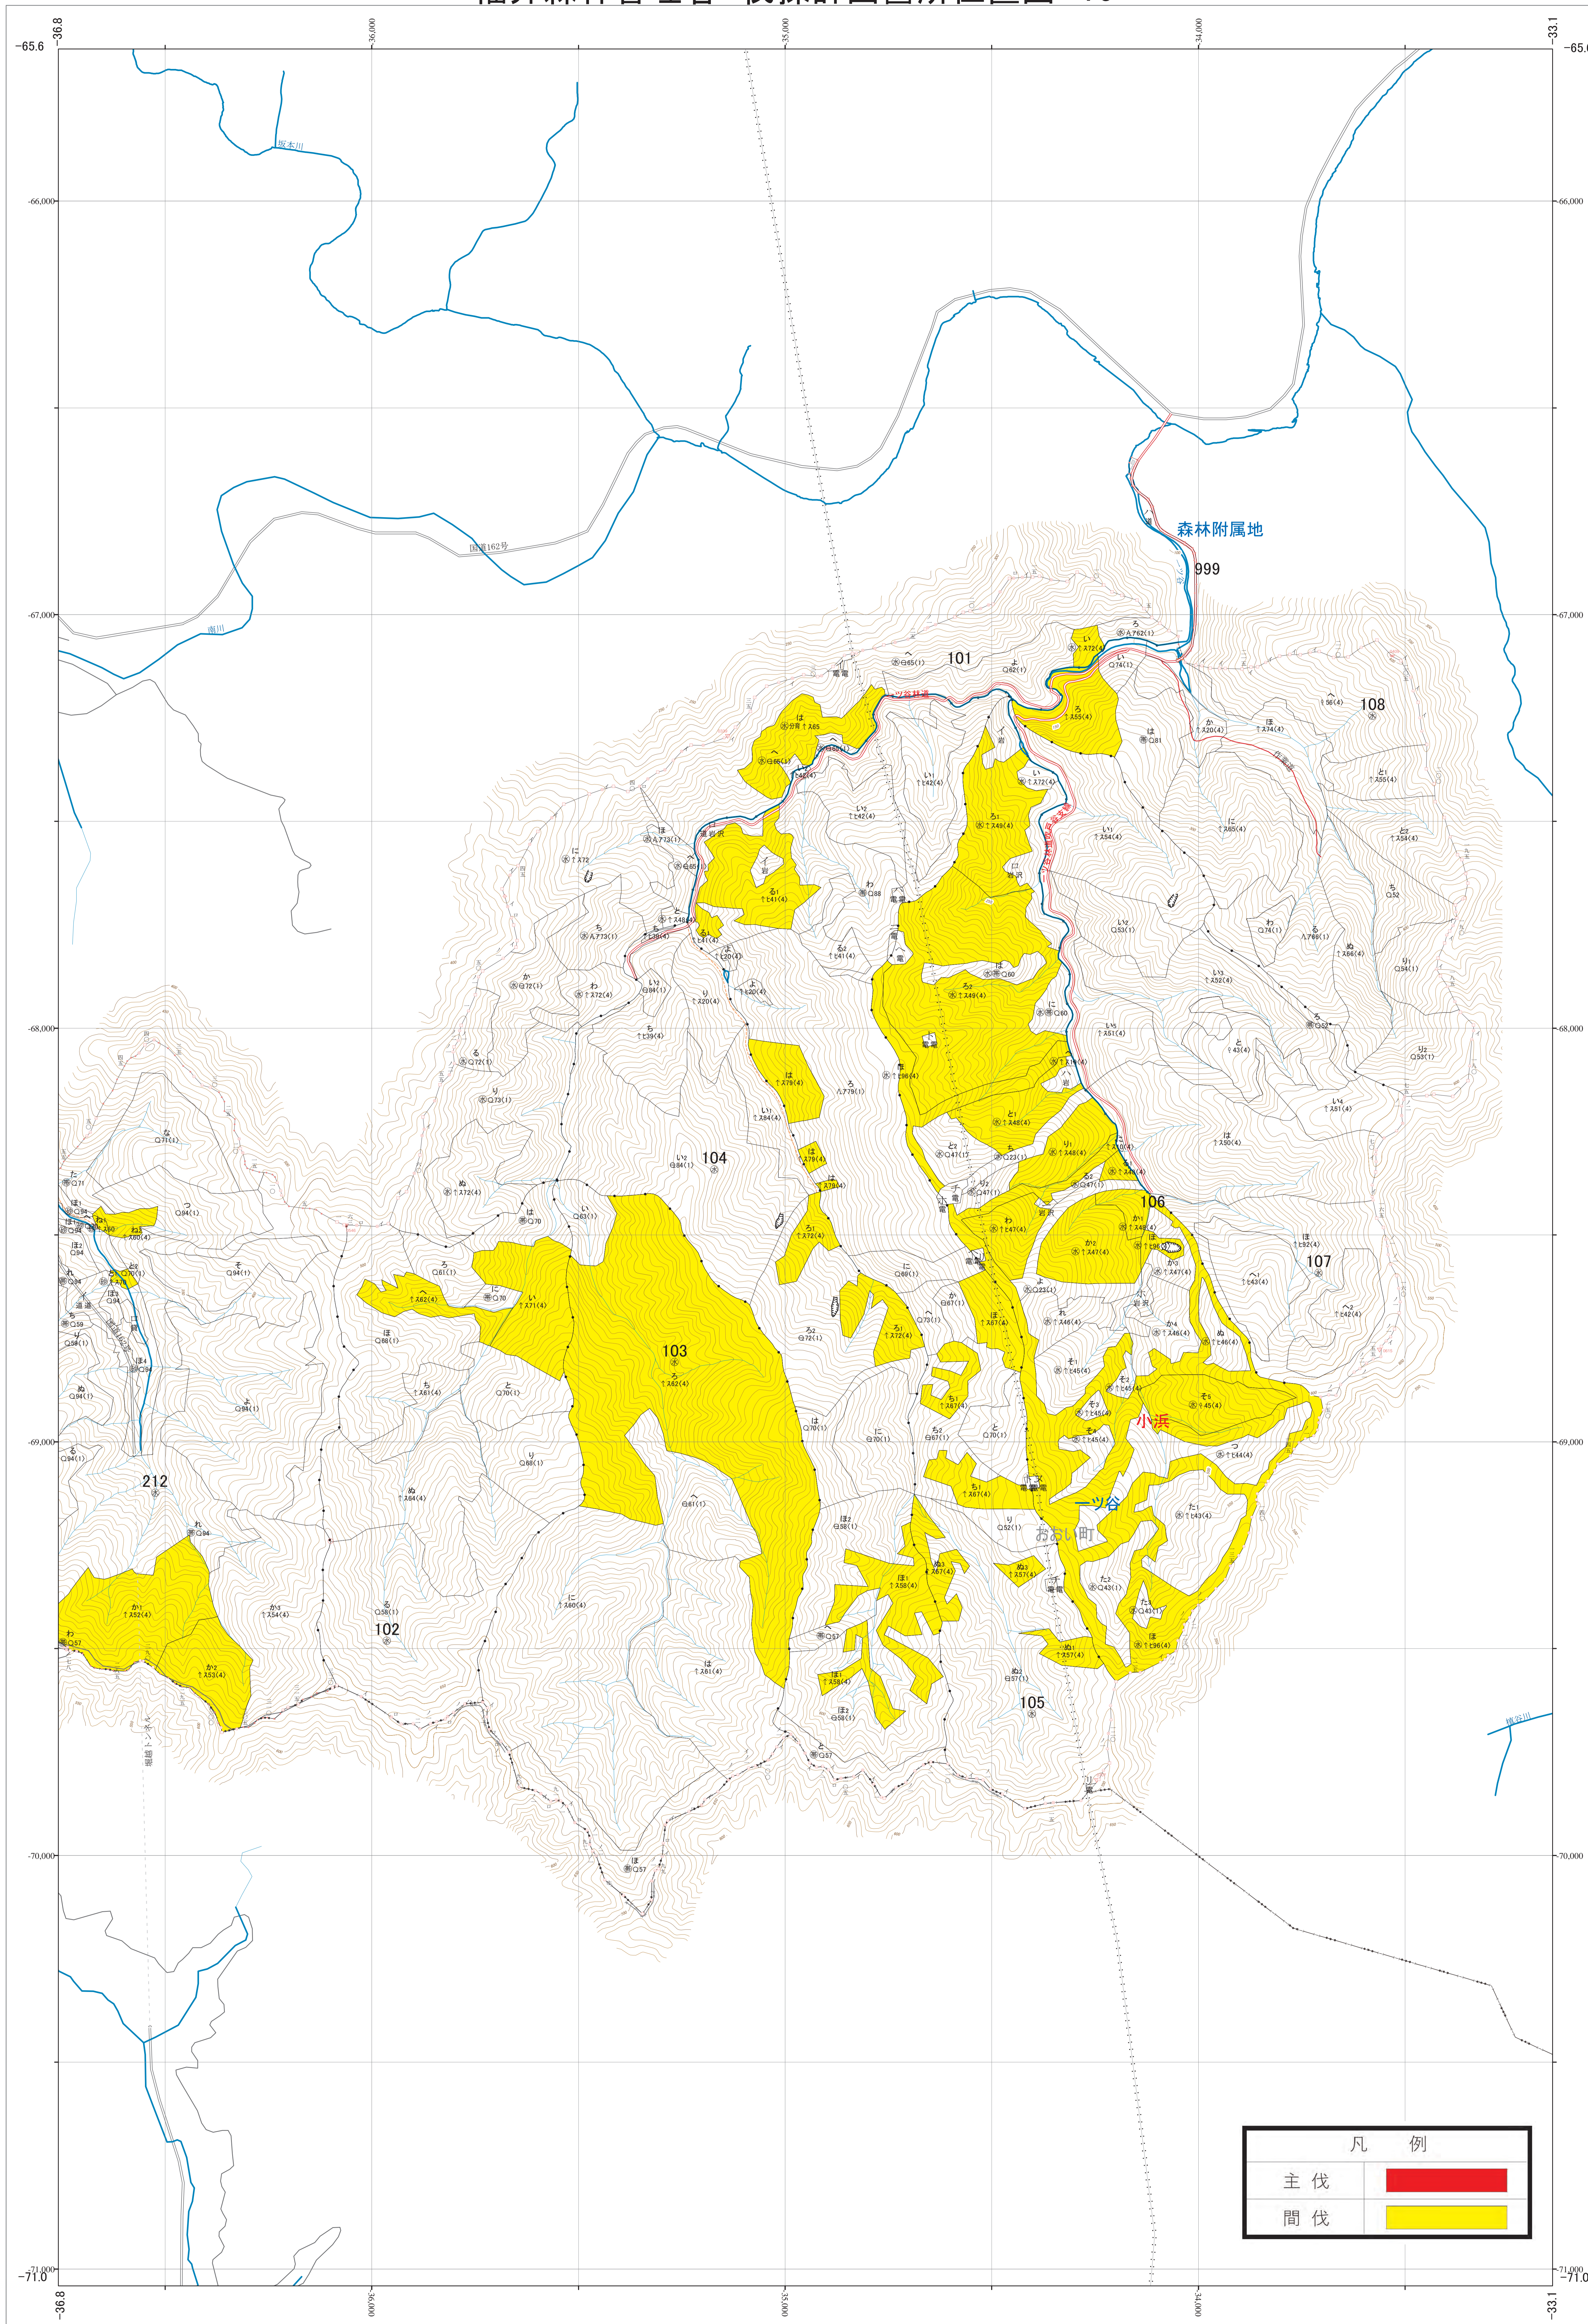

近畿中国森林管理局 若狭森林計画区
福井森林管理署 伐採計画箇所位置図 16

第VI公共座標

若狭 16

林班番号: 0101~0108・0212・0999

林班番号: 0101~0108・0212・0999

令和四年度 第六次全国有林野施業実施計画樹立
国有林の地域別の森林計画樹立

凡 例	
主伐	
間伐	

1:5,000

0 100 200 300 400 500 1,000m

近畿中国森林管理局 福井森林管理署

若狭 16