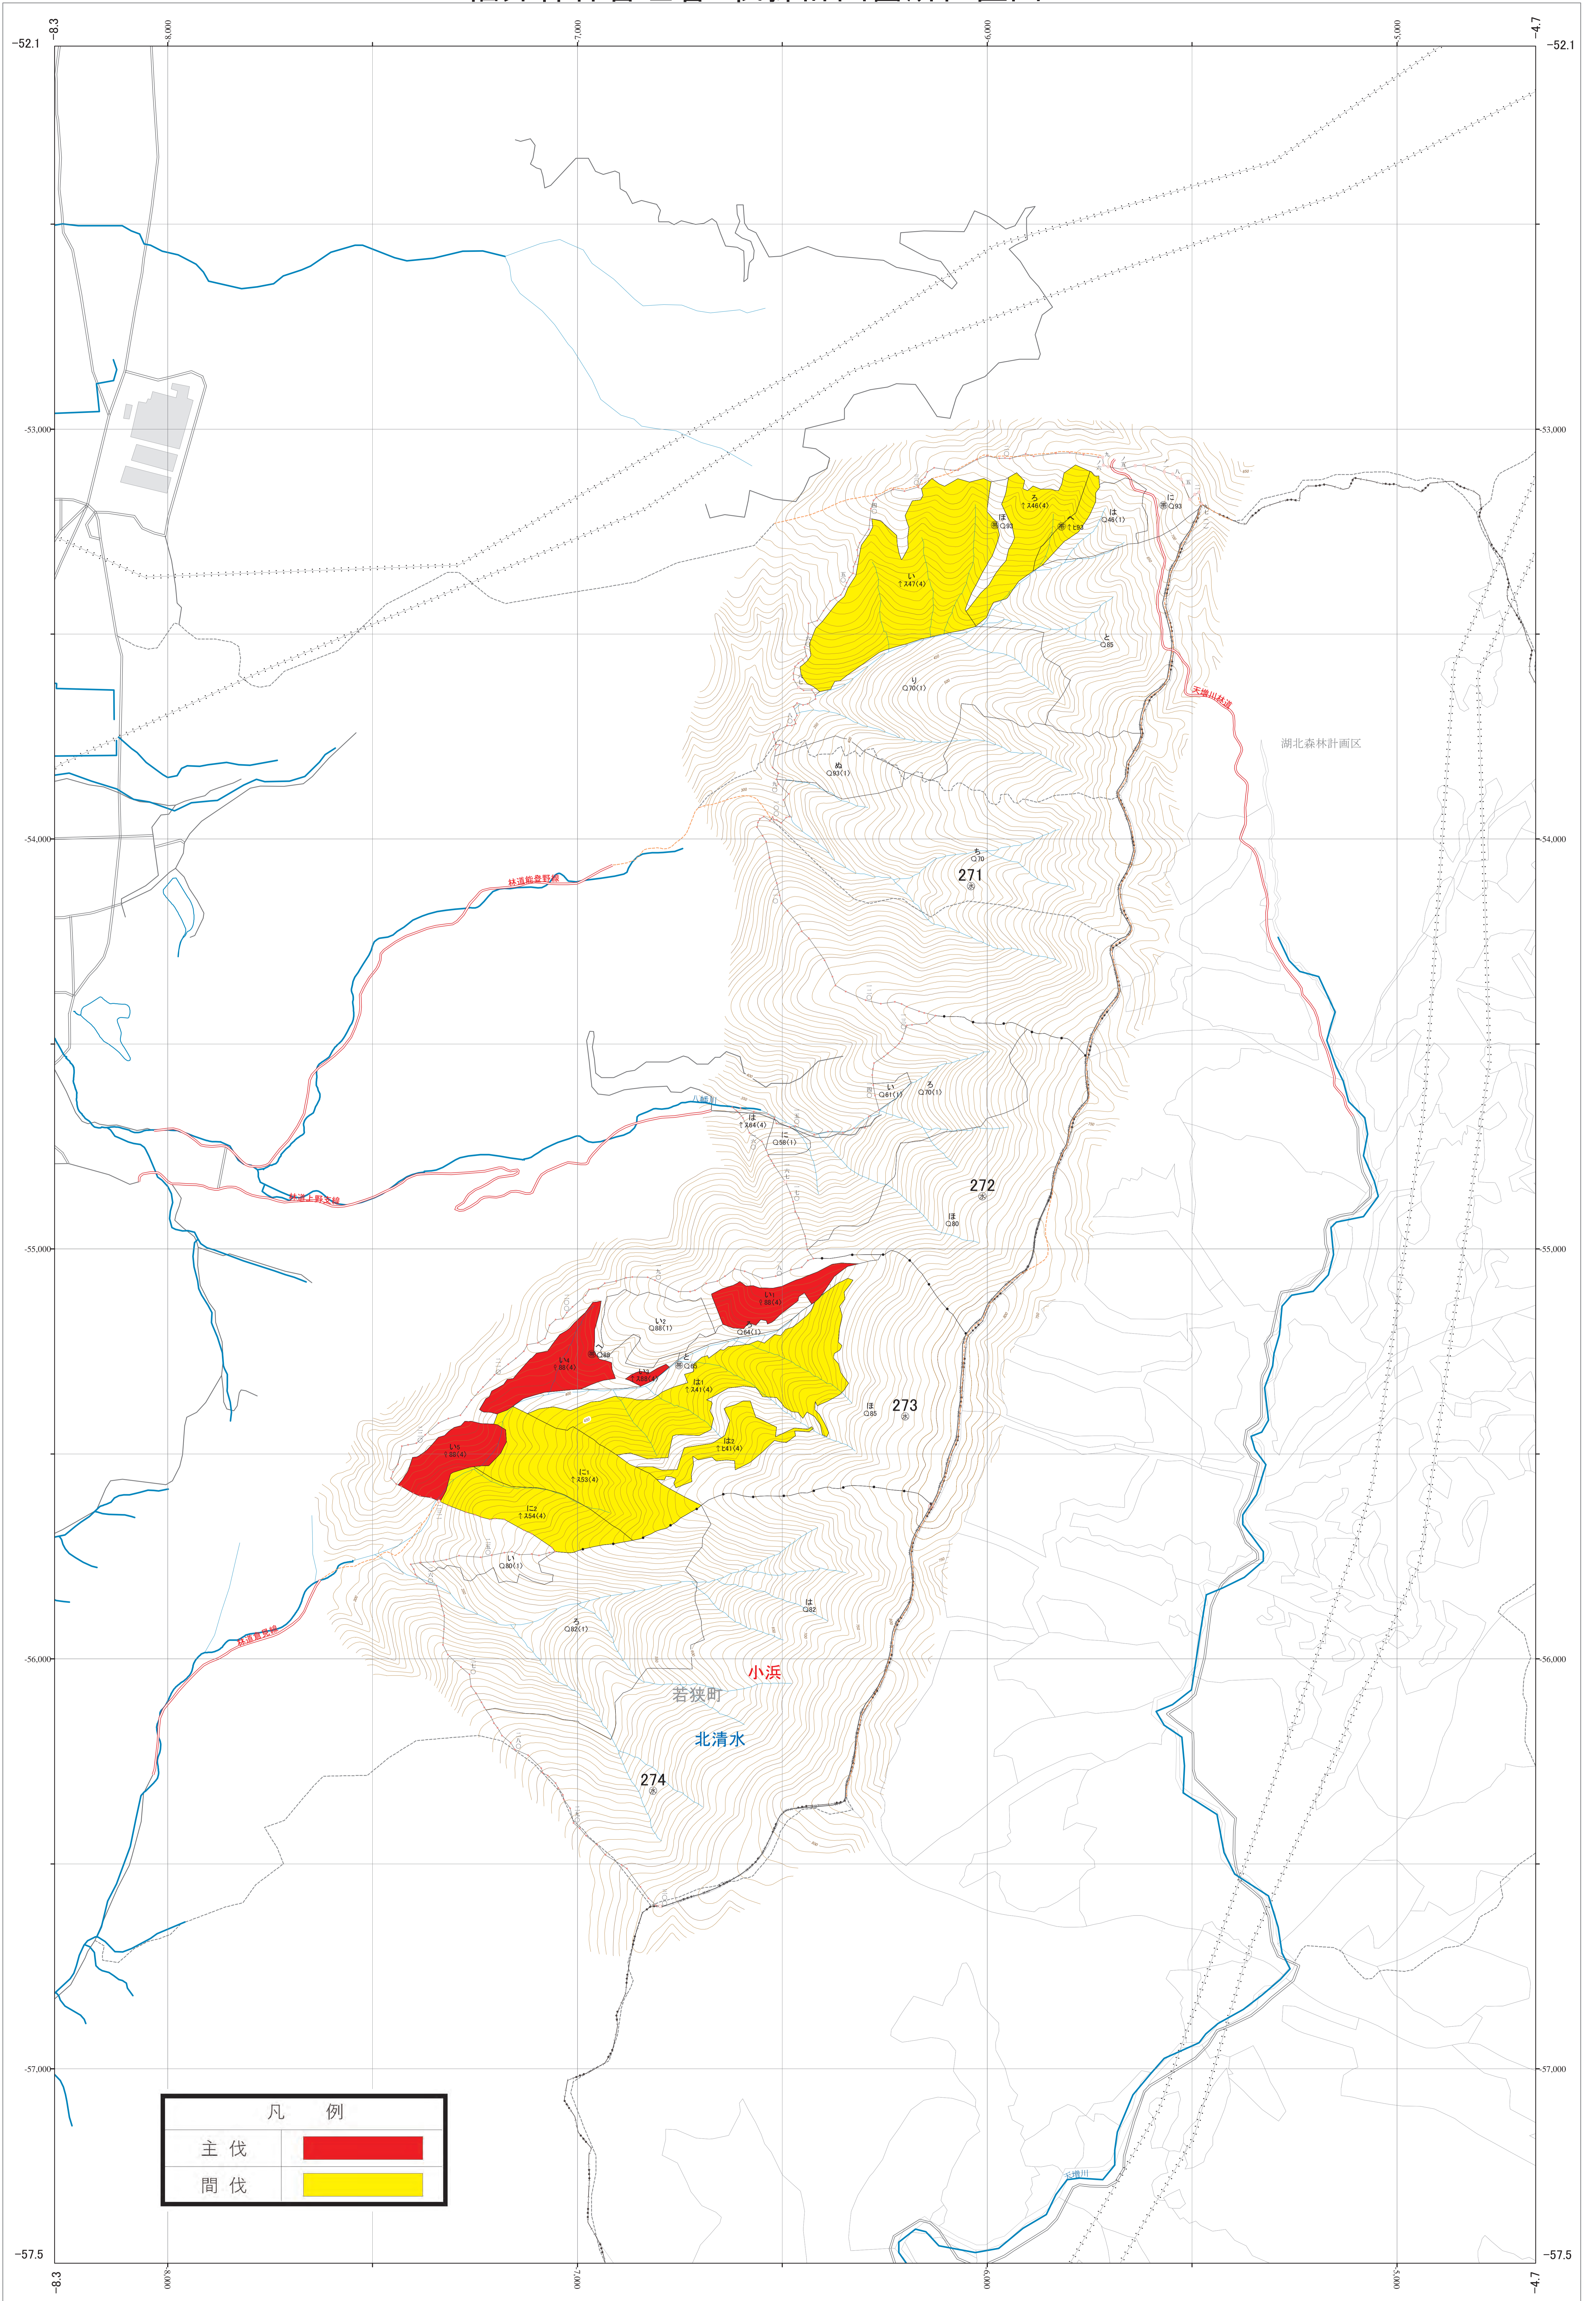

近畿中国森林管理局 若狭森林計画区
福井森林管理署 伐採計画箇所位置図 12

第VI公共座標

若狭 12

林班番号: 0271~0274

若狭 12

近畿中国森林管理局 福井森林管理署

林班番号: 0271~0274

令和四年度 第六次国有林野施業実施計画樹立
国有林の地域別の森林計画樹立

凡 例	
主伐	
間伐	

1:5,000

0 100 200 300 400 500 1,000m