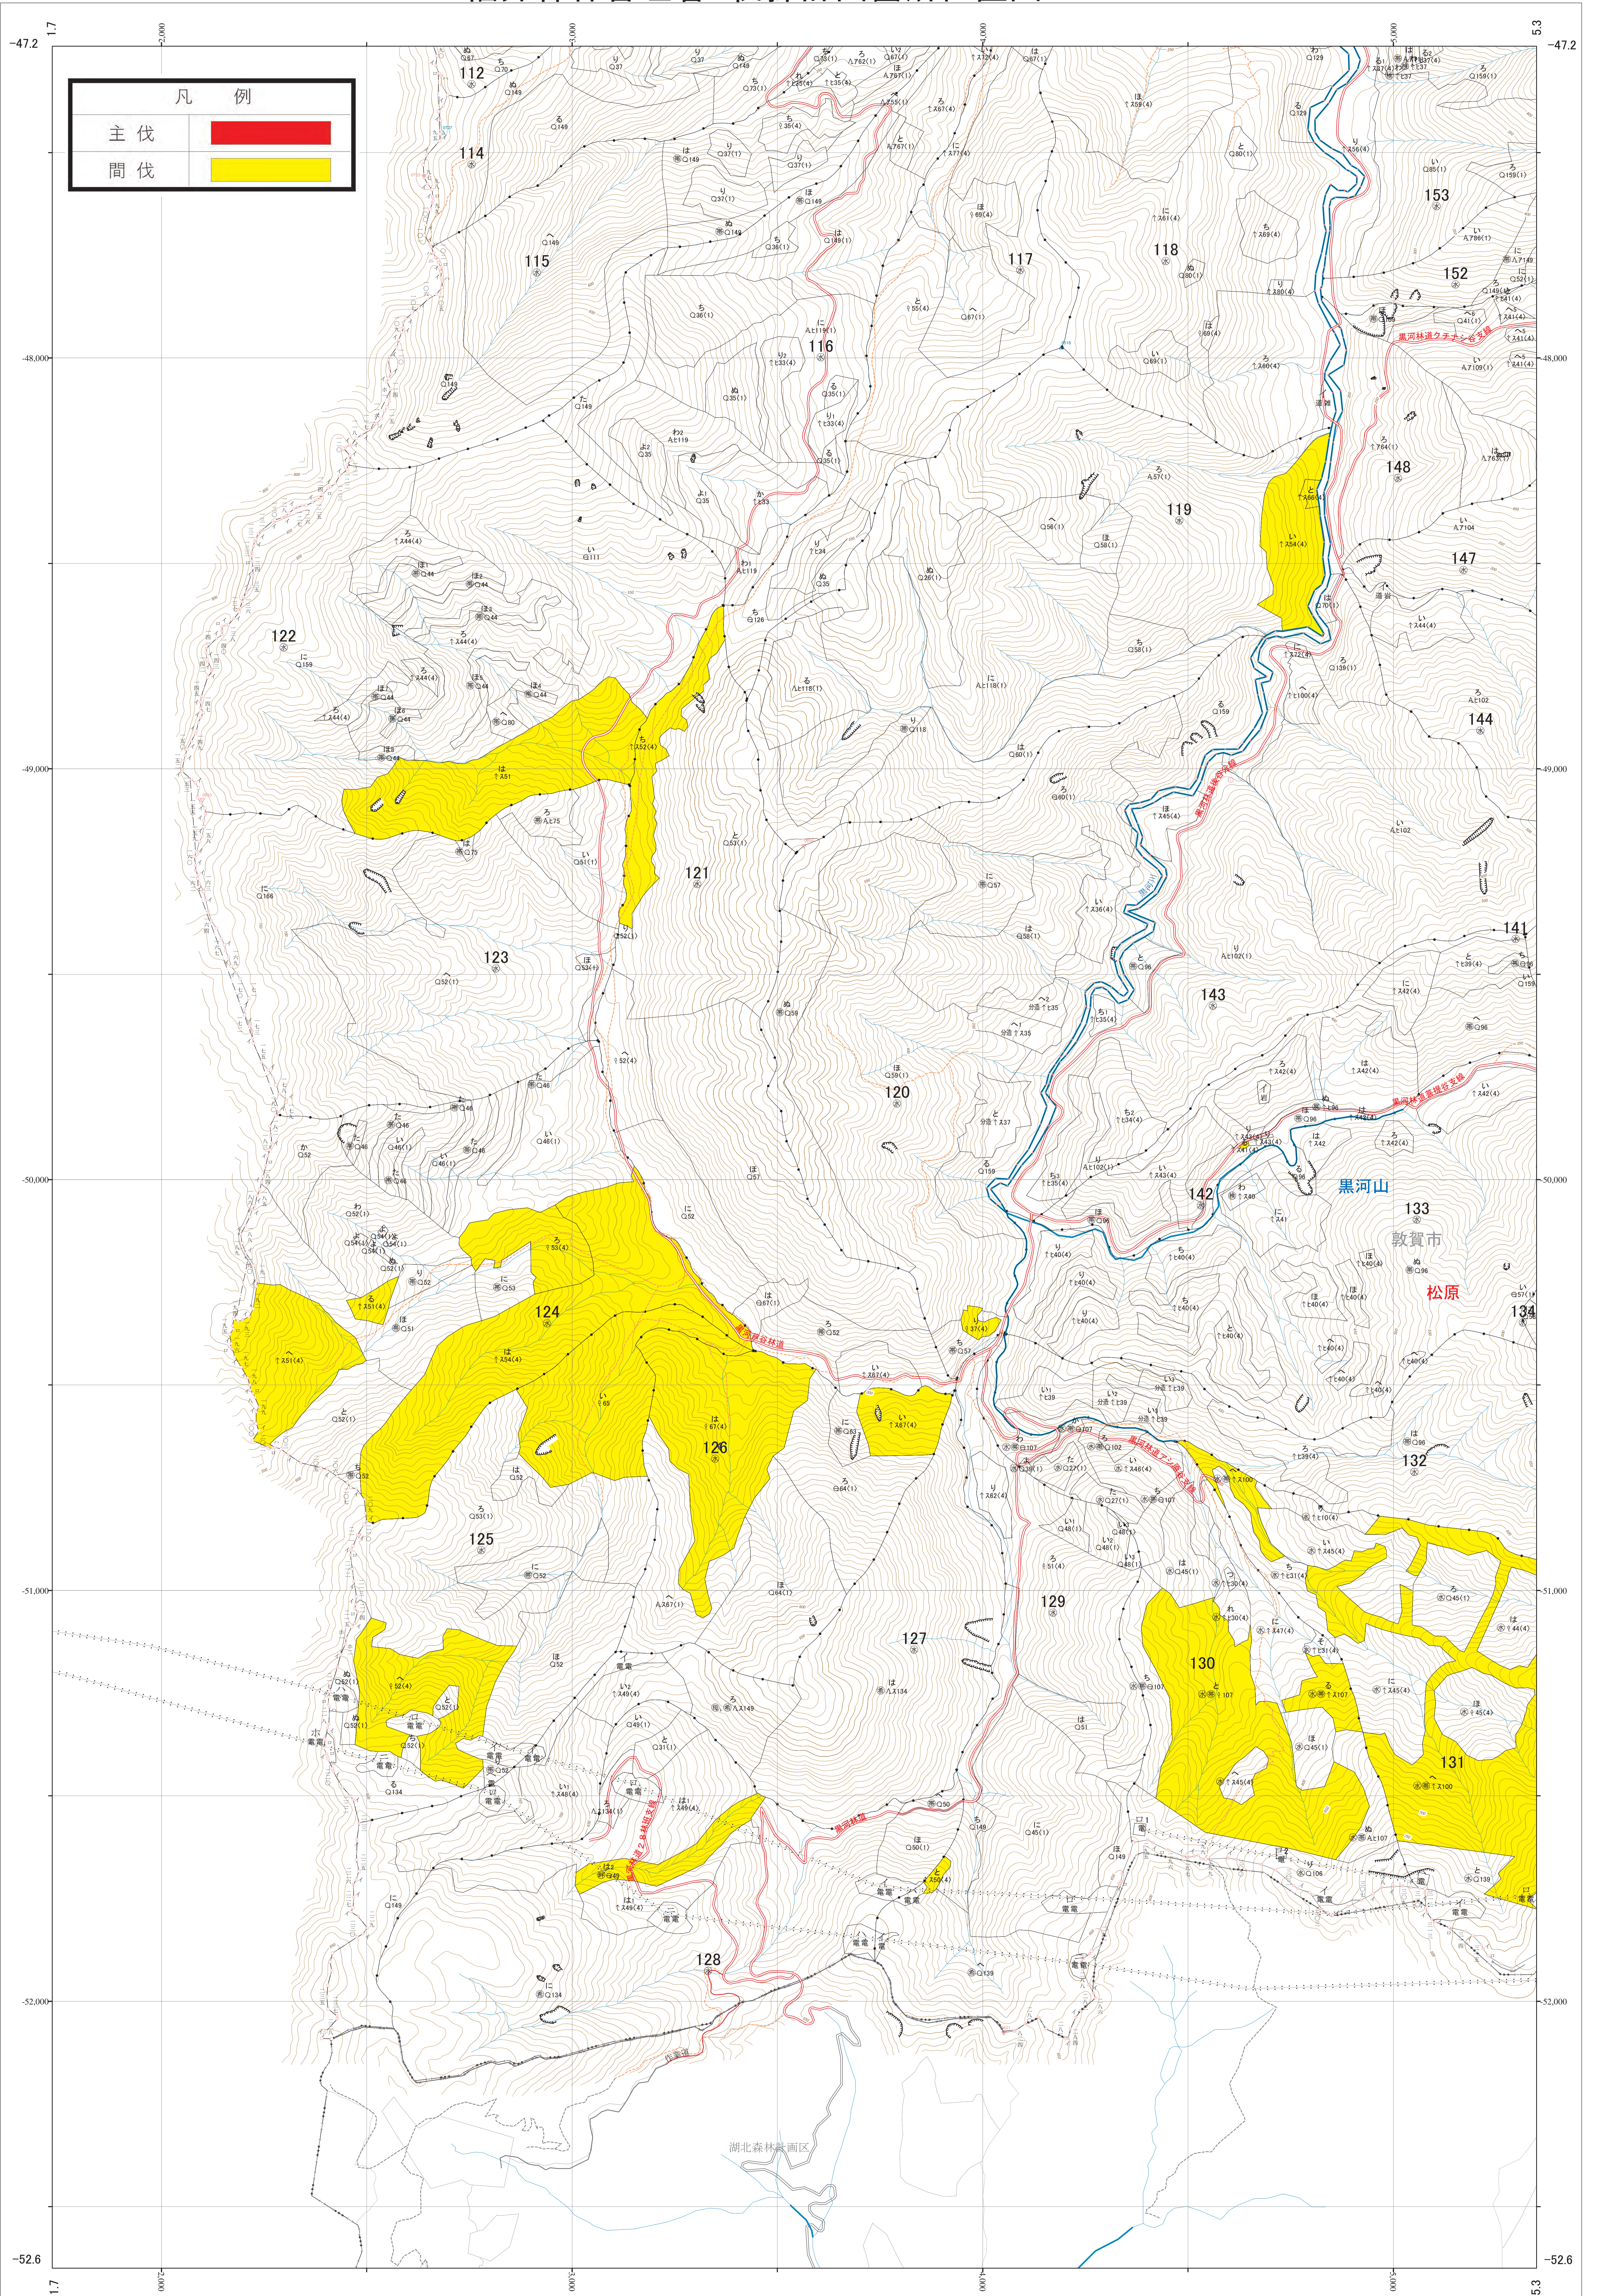

近畿中国森林管理局 若狭森林計画区
福井森林管理署 伐採計画箇所位置図 11

第VI公共座標

若狭 11

林班番号:0114~0133・0142~0143

令和四年度 第六次全国野施の業実施計画策定
国有林の地域別の森林計画樹立

林班番号:0114~0133・0142~0143

若狭 11

近畿中国森林管理局 福井森林管理署

1:5,000

0 100 200 300 400 500 1,000m