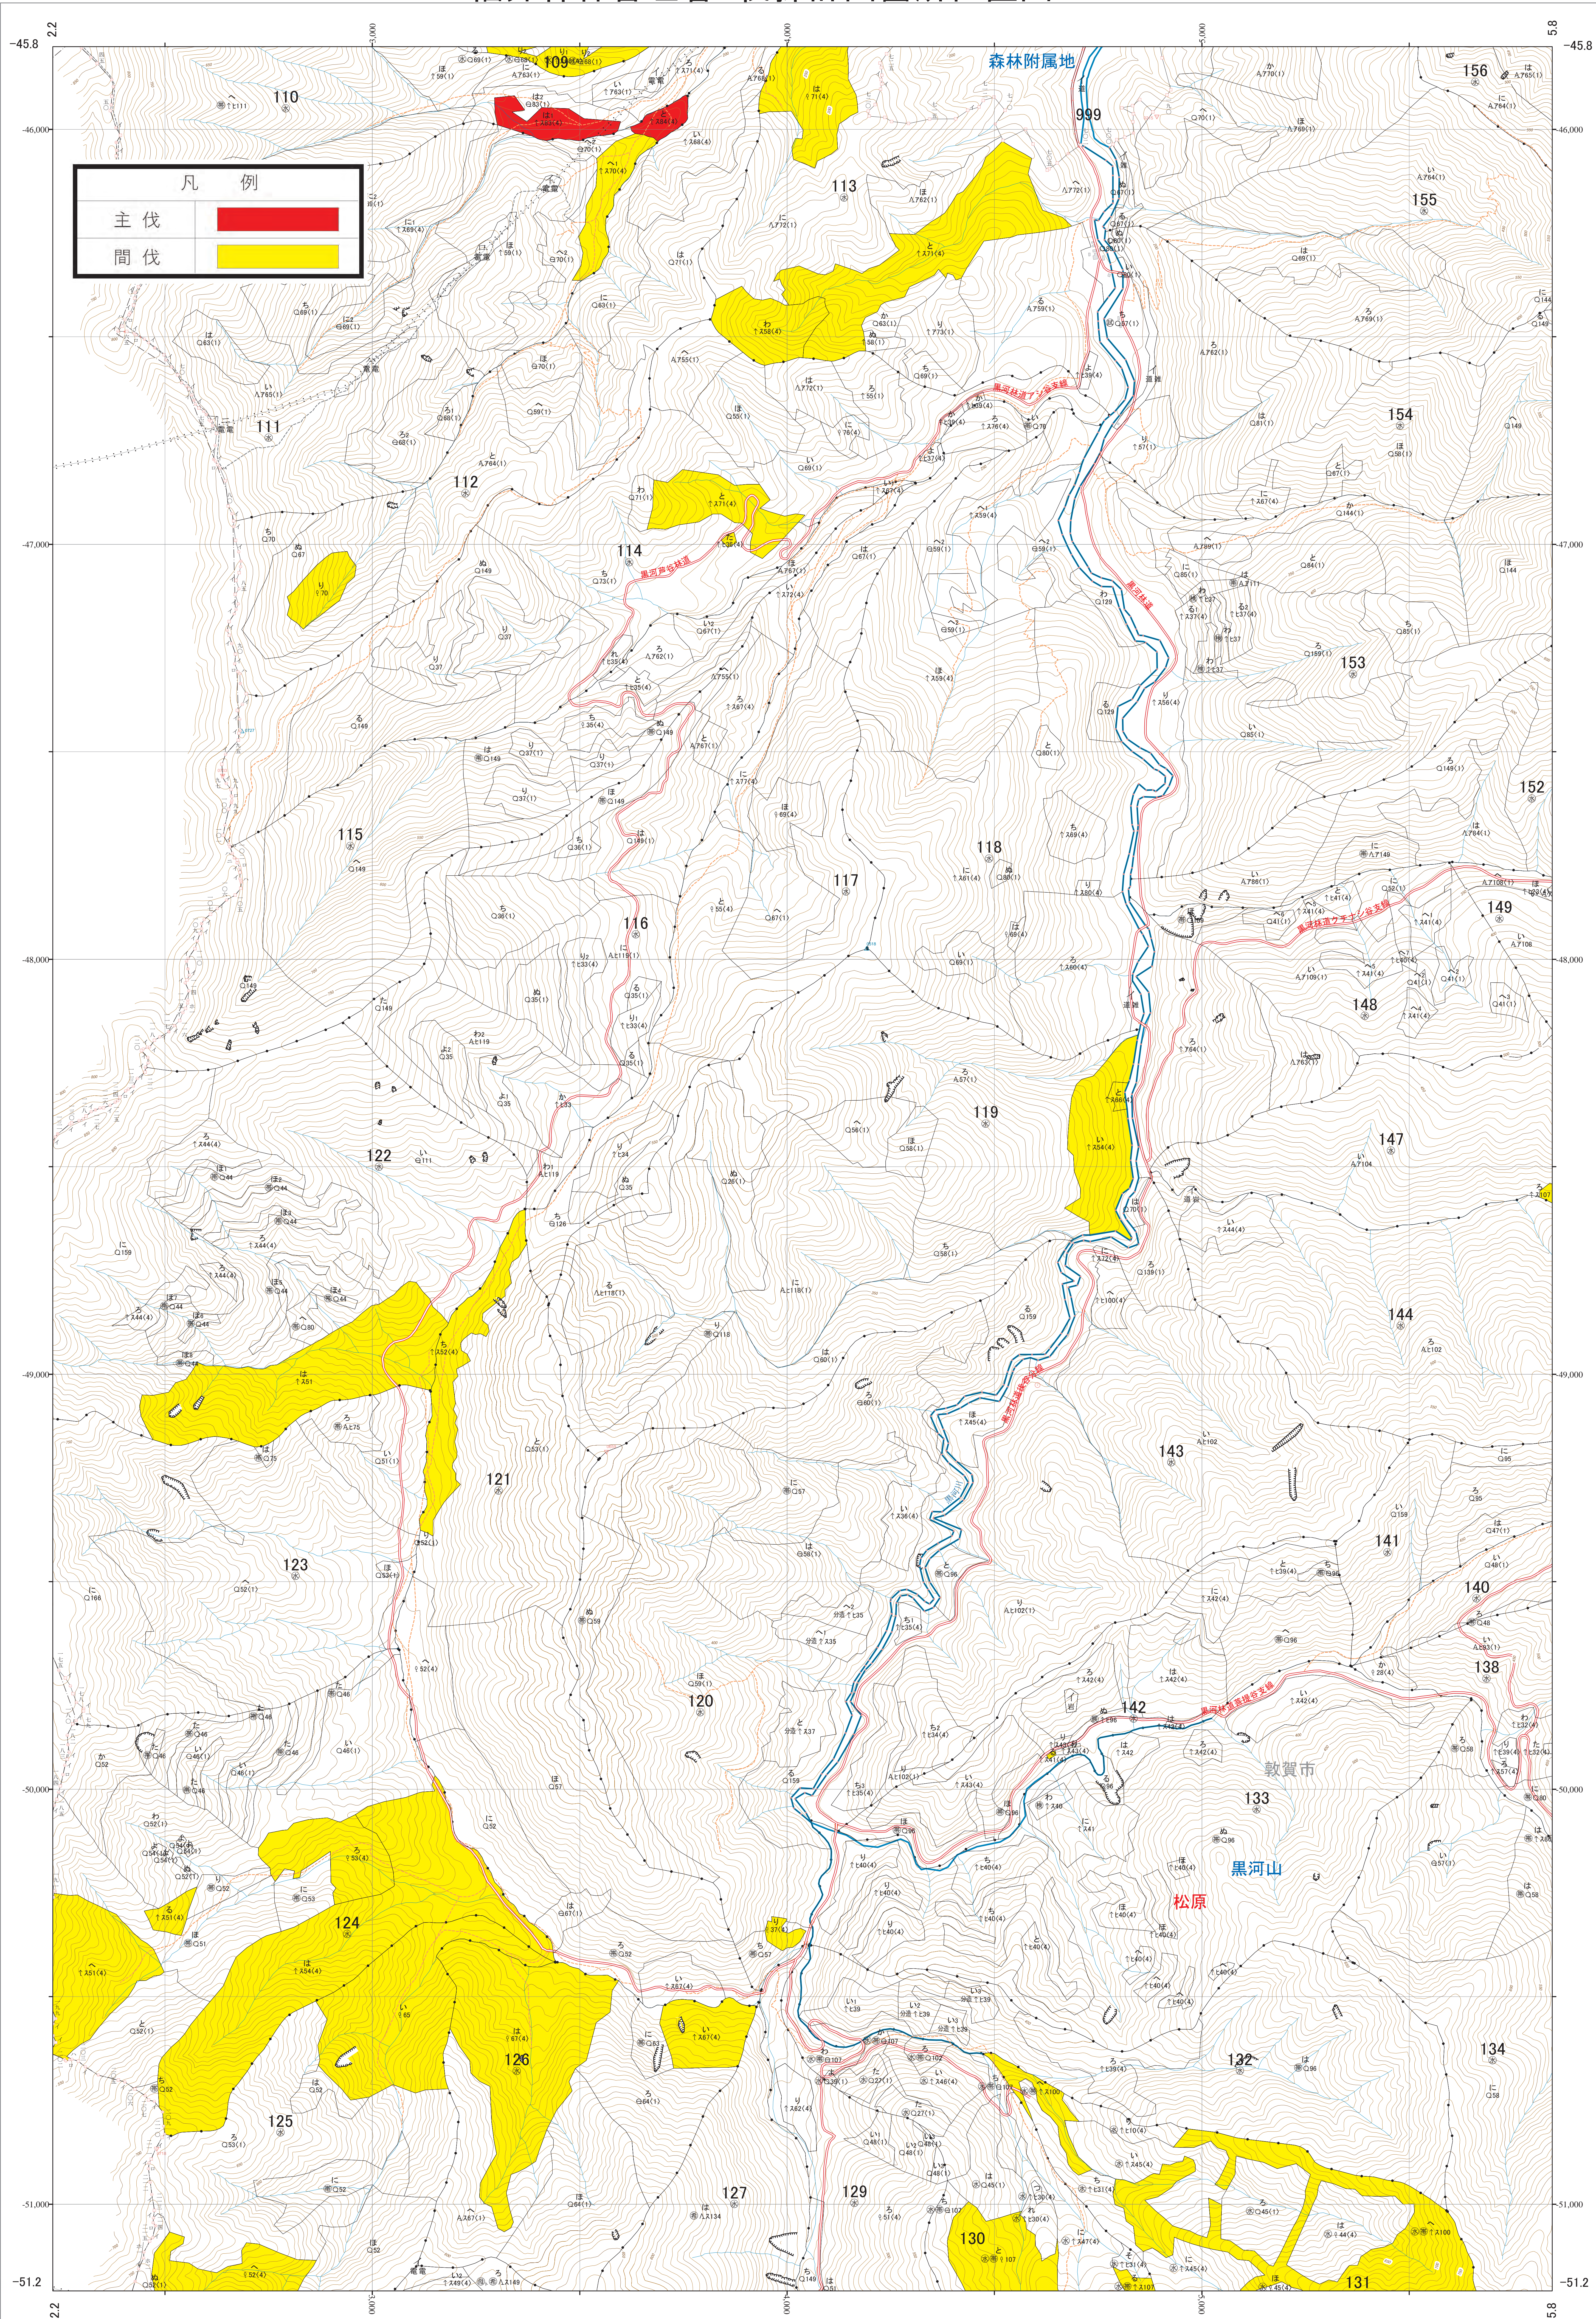

近畿中国森林管理局 若狭森林計画区  
福井森林管理署 伐採計画箇所位置図 10

第VI公共座標

8.02

林班番号: 0110~0127・0129~0134・0138~0140~0144~0147~0149~0152~0156・0999

若狭 10

近畿中国森林管理局 福井森林管理署

若狭 10

林班番号: 0110~0127・0129~0134・0138~0140~0144~0147~0149~0152~0156・0999

令和四年度 第六次国有林野施の業実施計画策定  
国所有林の地域別の業実施計画策定

1:5,000

0 100 200 300 400 500 1,000m