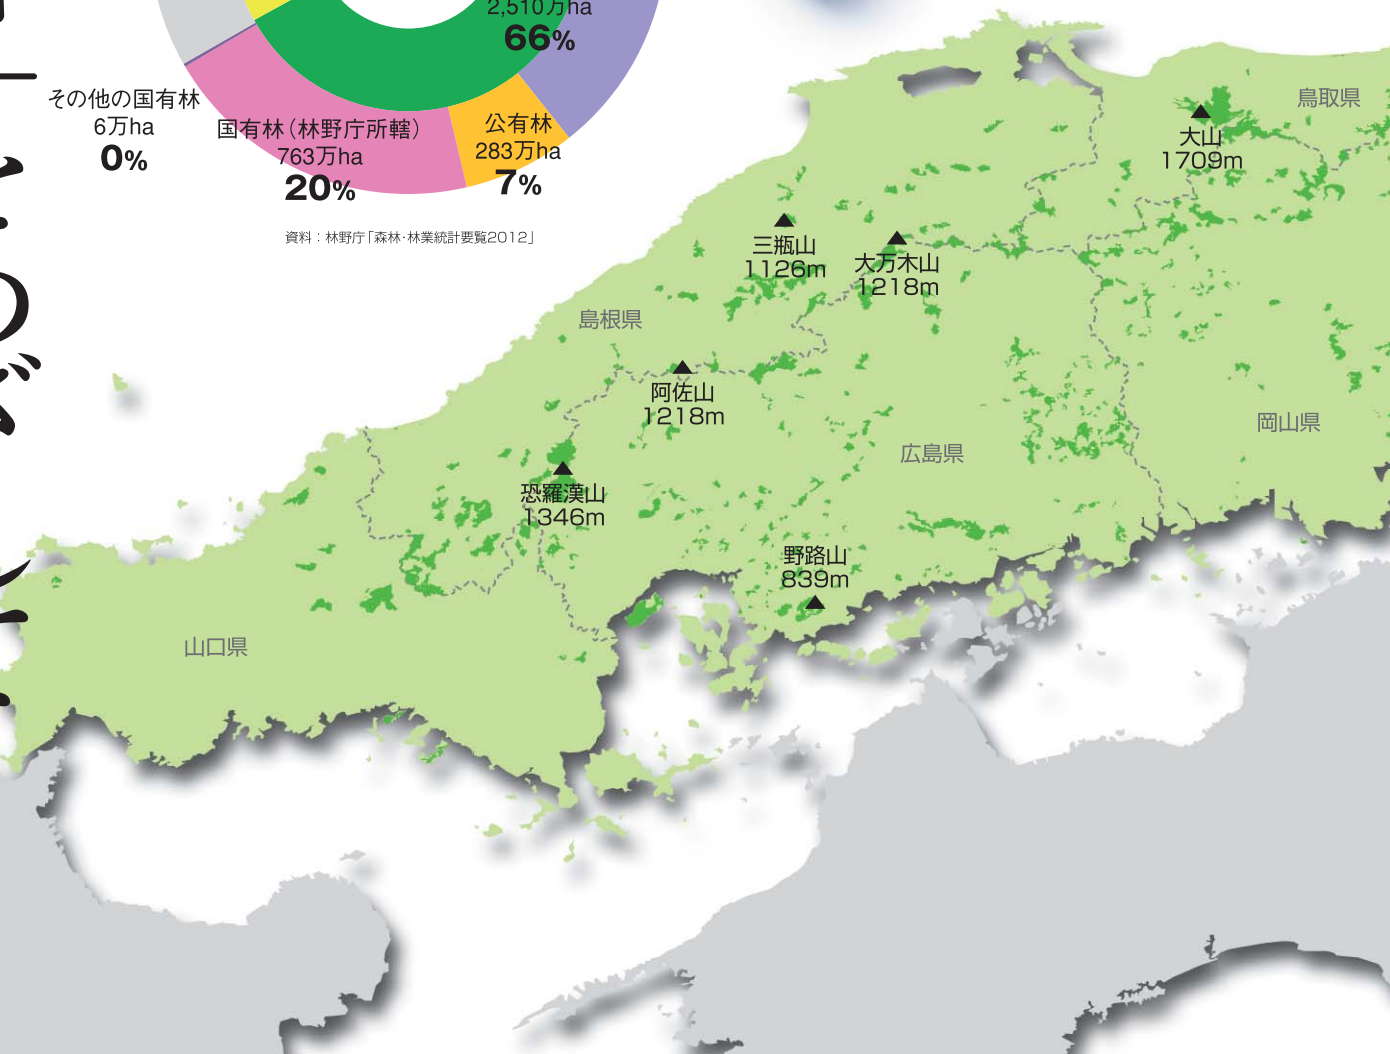

国民の森林  
国有林

大山

シモツケ

ニッコウキスゲ

カタクリ

近畿中国森林管理局

# 国民の森林「国有林」をめざして

我が国には、2,510万haの森林があり、国土面積の約7割を占めています。このうち、国が所有している国有林は、国土の約2割、森林面積の約3割を占めています。

林野庁では、近畿中国森林管理局など7つの森林管理局を全国に配置し、国有林を管理経営しています。

資料：林野庁「森林・林業統計要覧2012」

## 近畿中国森林管理局が管理する国有林の特徴

近畿中国森林管理局は、2府12県を管轄区域とし、国有林野約31万ha、官行造林地約3万haを管理経営しています。

- 全国の国有林は、全森林面積の約31%を占めていますが、管内の森林面積に占める国有林の割合は、6%と小面積で分散しています。
- 人工林の割合は、45%と高く、間伐が必要な5～9齢級の森林が50%を占めています。

●人天別面積

●齢級別面積

(齢級とは、林齢を5年ごとに区分したものです。例えば、1～5年生は1齢級、6～10年生は2齢級になります。)