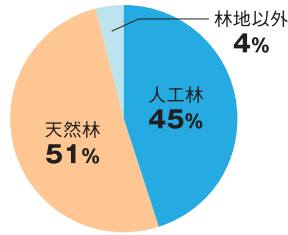

# 国民の森林「国有林」をめざして

我が国には、2,510万haの森林があり、国土面積の約7割を占めています。このうち、国が所有している国有林は、国土の約2割、森林面積の約3割を占めています。

林野庁では、近畿中国森林管理局など7つの森林管理局を全国に配置し、国有林を管理経営しています。

資料：林野庁「森林・林業統計要覧2012」

## 近畿中国森林管理局が管理する国有林の特徴

近畿中国森林管理局は、2府12県を管轄区域とし、国有林野約31万ha、官行造林地約3万haを管理経営しています。

- 全国の国有林は、全森林面積の約31%を占めていますが、管内の森林面積に占める国有林の割合は、6%と小面積で分散しています。
- 人工林の割合は、45%と高く、間伐が必要な5～9齢級の森林が50%を占めています。

●人天別面積

●齢級別面積

(齢級とは、林齢を5年ごとに区分したものです。例えば、1～5年生は1齢級、6～10年生は2齢級になります。)