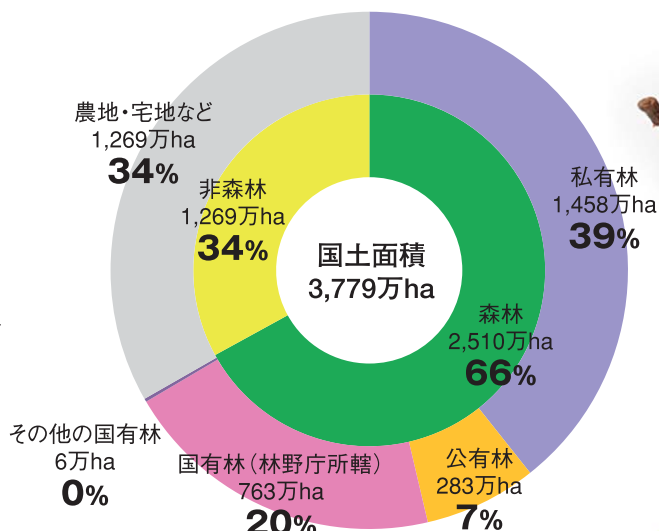

国民の森林  
国有林

大山

シモツケ

ニッコウキスゲ

カタクリ

近畿中国森林管理局

# 国民の森林「国有林」をめざして

我が国には、2,510万haの森林があり、国土面積の約7割を占めています。このうち、国が所有している国有林は、国土の約2割、森林面積の約3割を占めています。

林野庁では、近畿中国森林管理局など7つの森林管理局を全国に配置し、国有林を管理経営しています。

資料：林野庁「森林・林業統計要覧2012」

## 近畿中国森林管理局が管理する国有林の特徴

近畿中国森林管理局は、2府12県を管轄区域とし、国有林野約31万ha、官行造林地約3万haを管理経営しています。

- 全国の国有林は、全森林面積の約31%を占めていますが、管内の森林面積に占める国有林の割合は、6%と小面積で分散しています。
- 人工林の割合は、45%と高く、間伐が必要な5～9齢級の森林が50%を占めています。

●人天別面積

●齢級別面積

(齢級とは、林齢を5年ごとに区分したものです。例えば、1～5年生は1齢級、6～10年生は2齢級になります。)