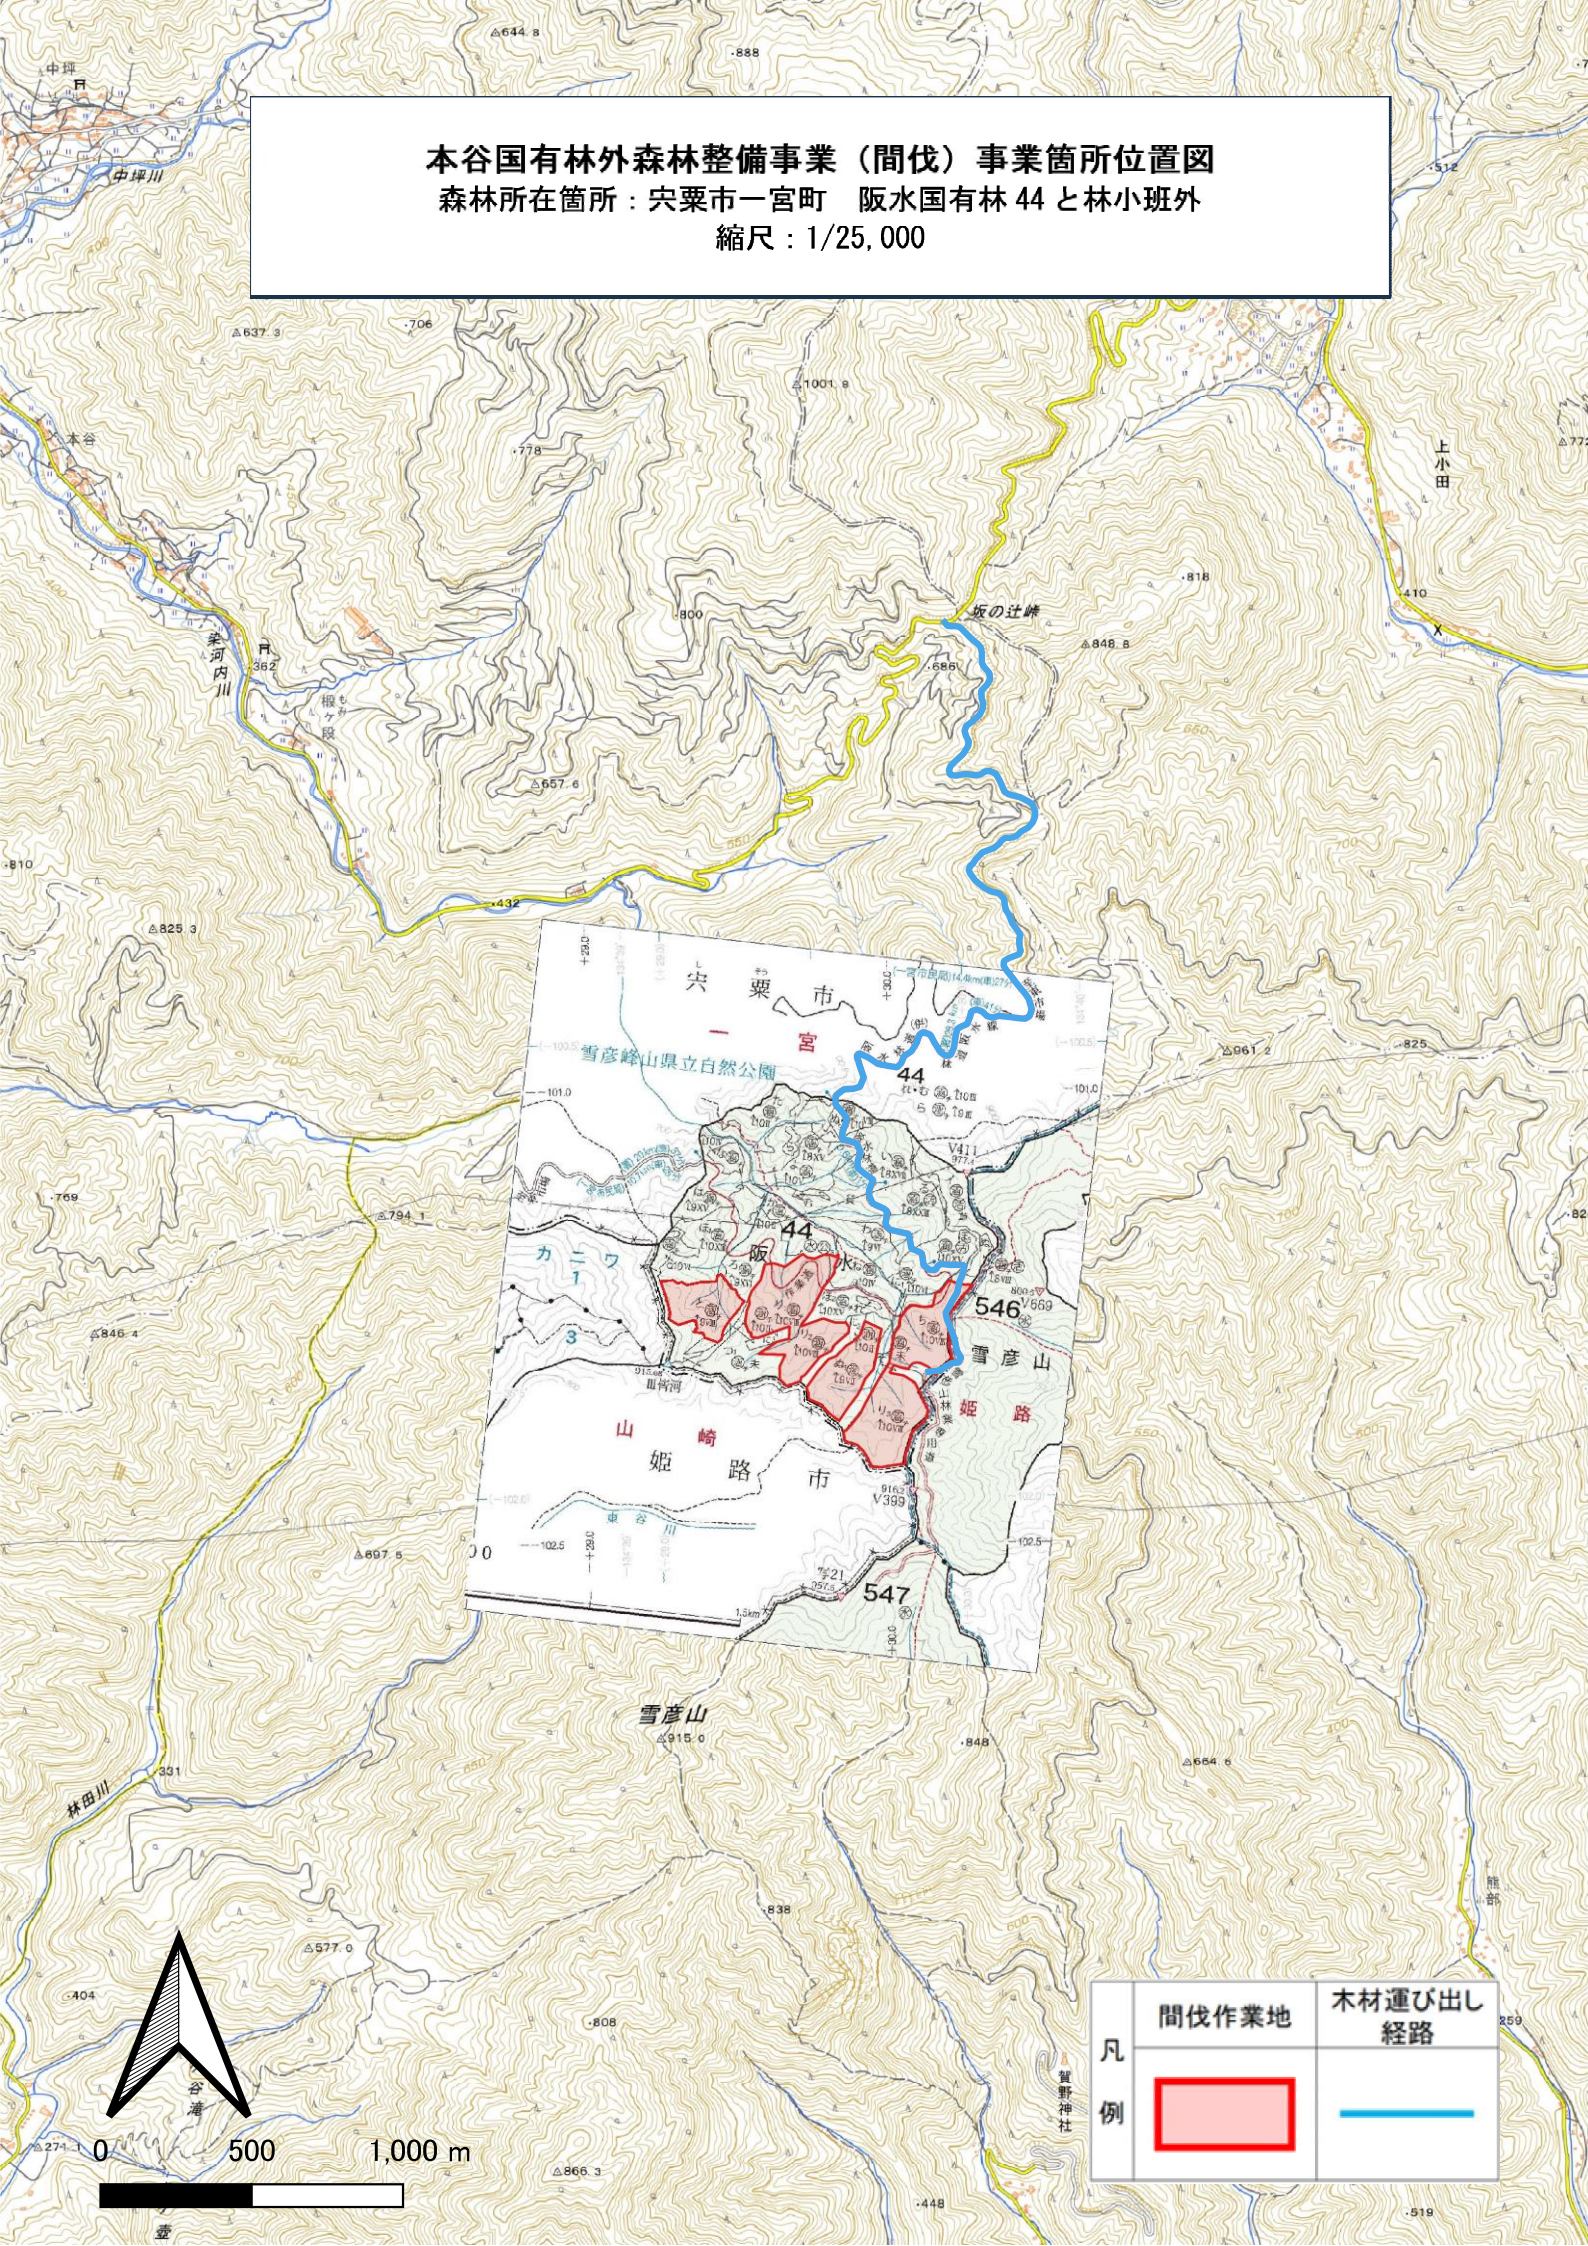

本谷国有林外森林整備事業（間伐）事業箇所位置図
 森林所在箇所：宍粟市一宮町 阪水国有林 44 と林小班外
 縮尺：1/25,000

凡例	間伐作業地	木材運び出し経路