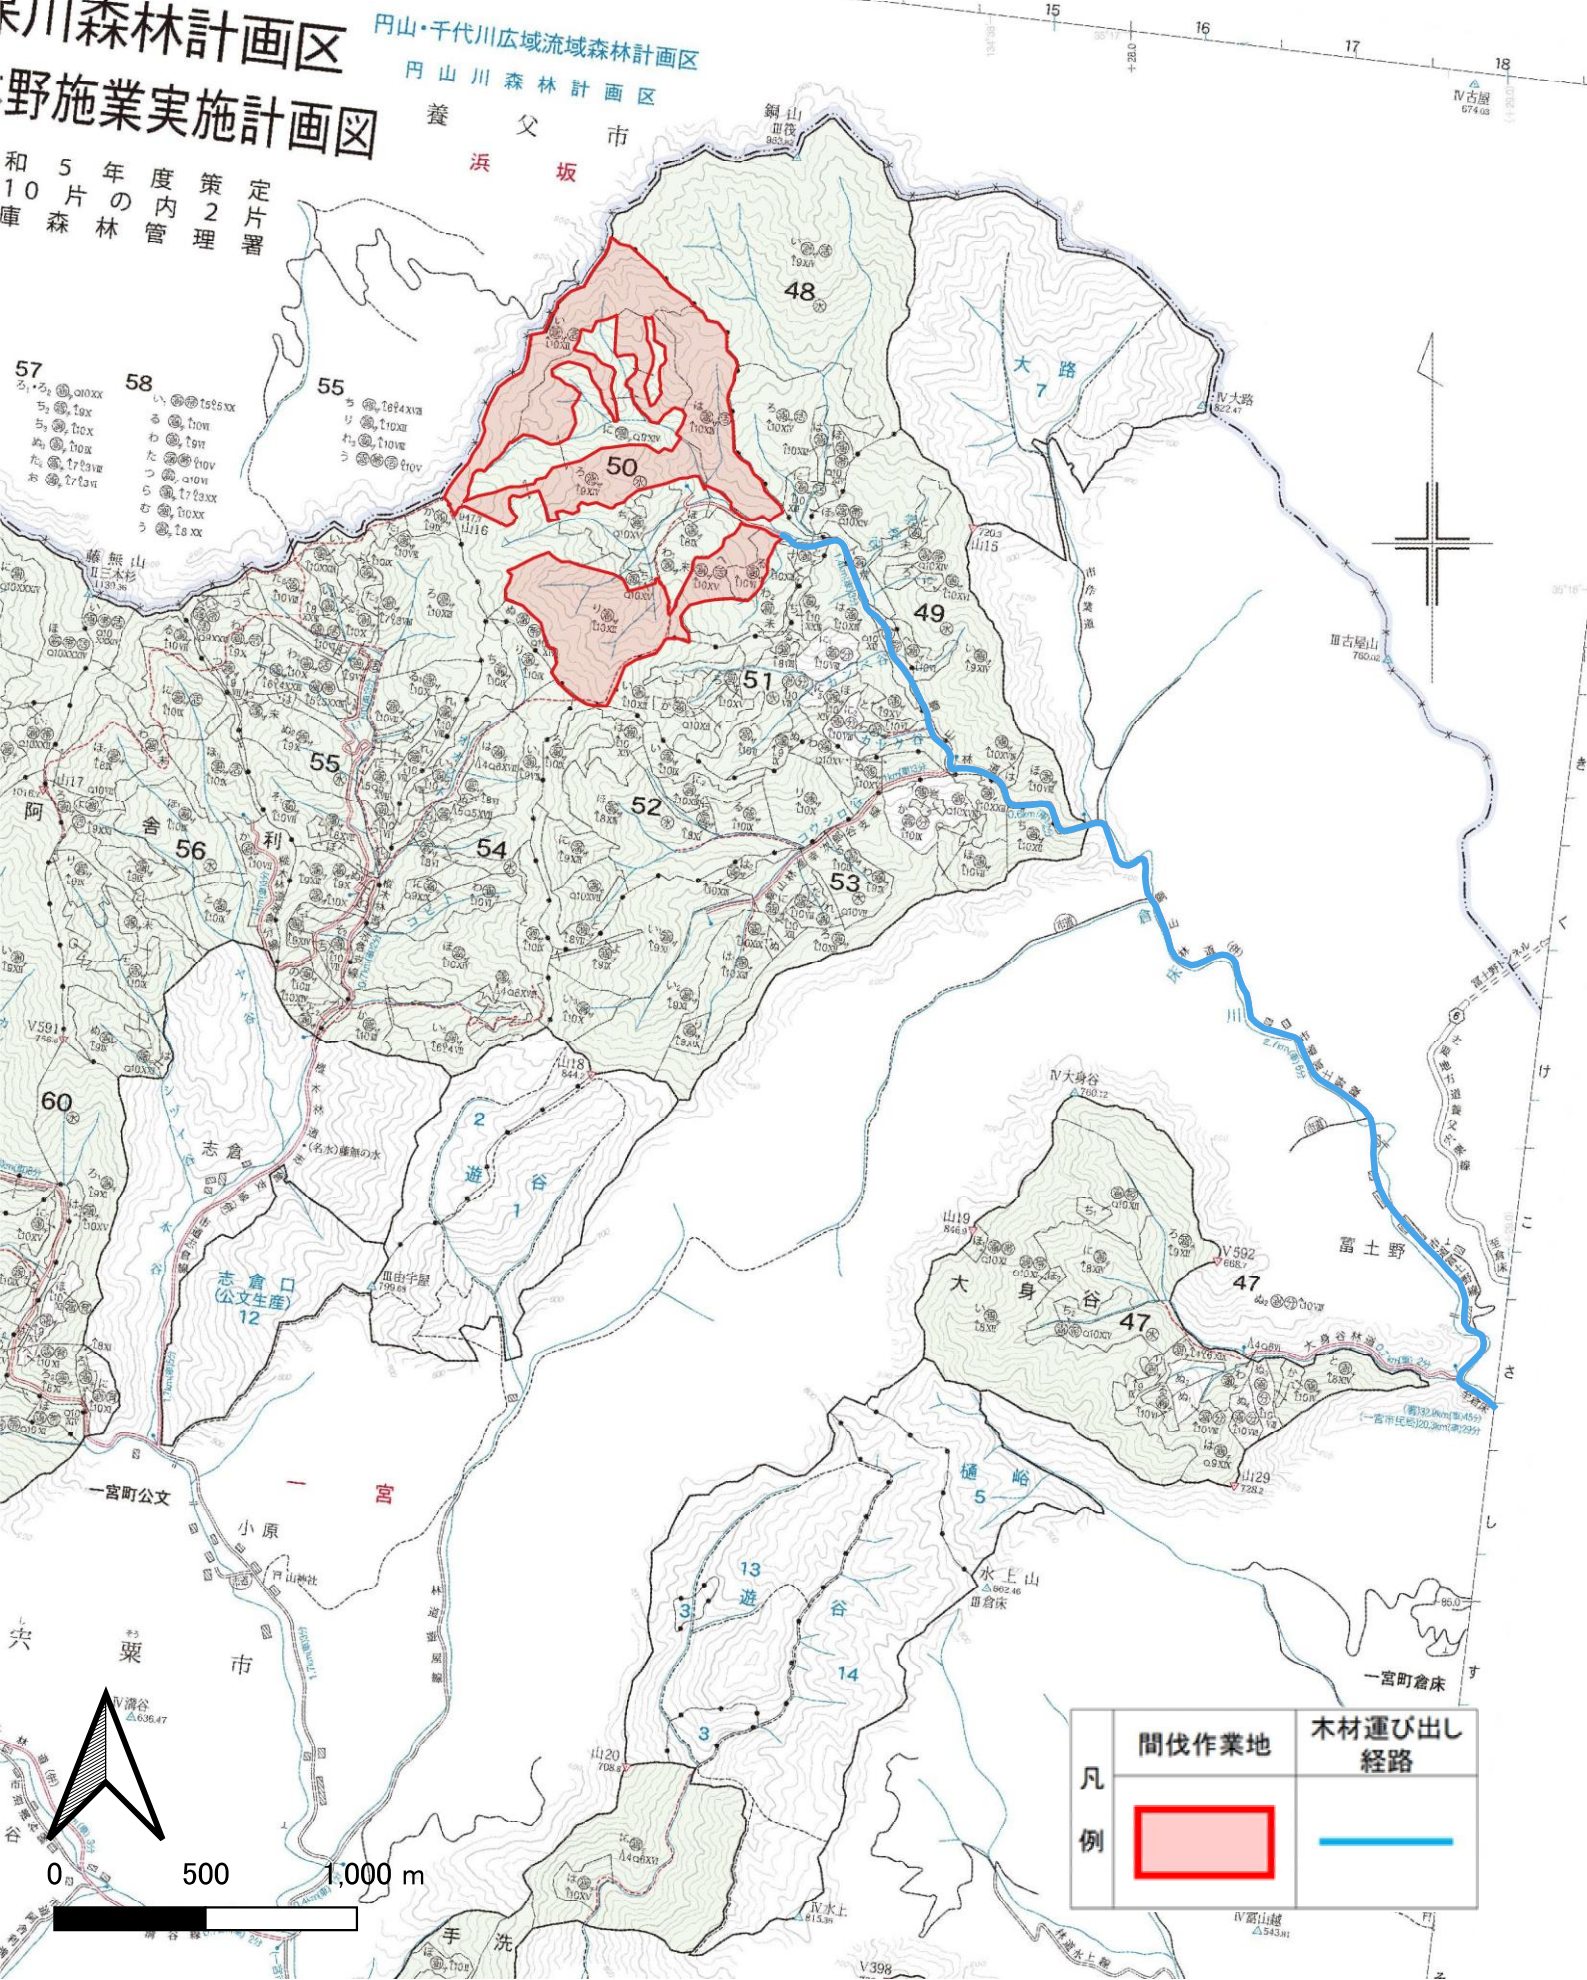

阿舎利国有林森林整備事業（間伐）事業箇所位置図

森林所在箇所：宍粟市一宮町 阿舎利国有林50い林小班外

縮尺：1/25,000

古川広域流域森林計画

尺川森林計画区

野施業実施計画図

和5年度策定片署
10片の内管理
庫森林

凡例	間伐作業地	木材運び出し経路
		