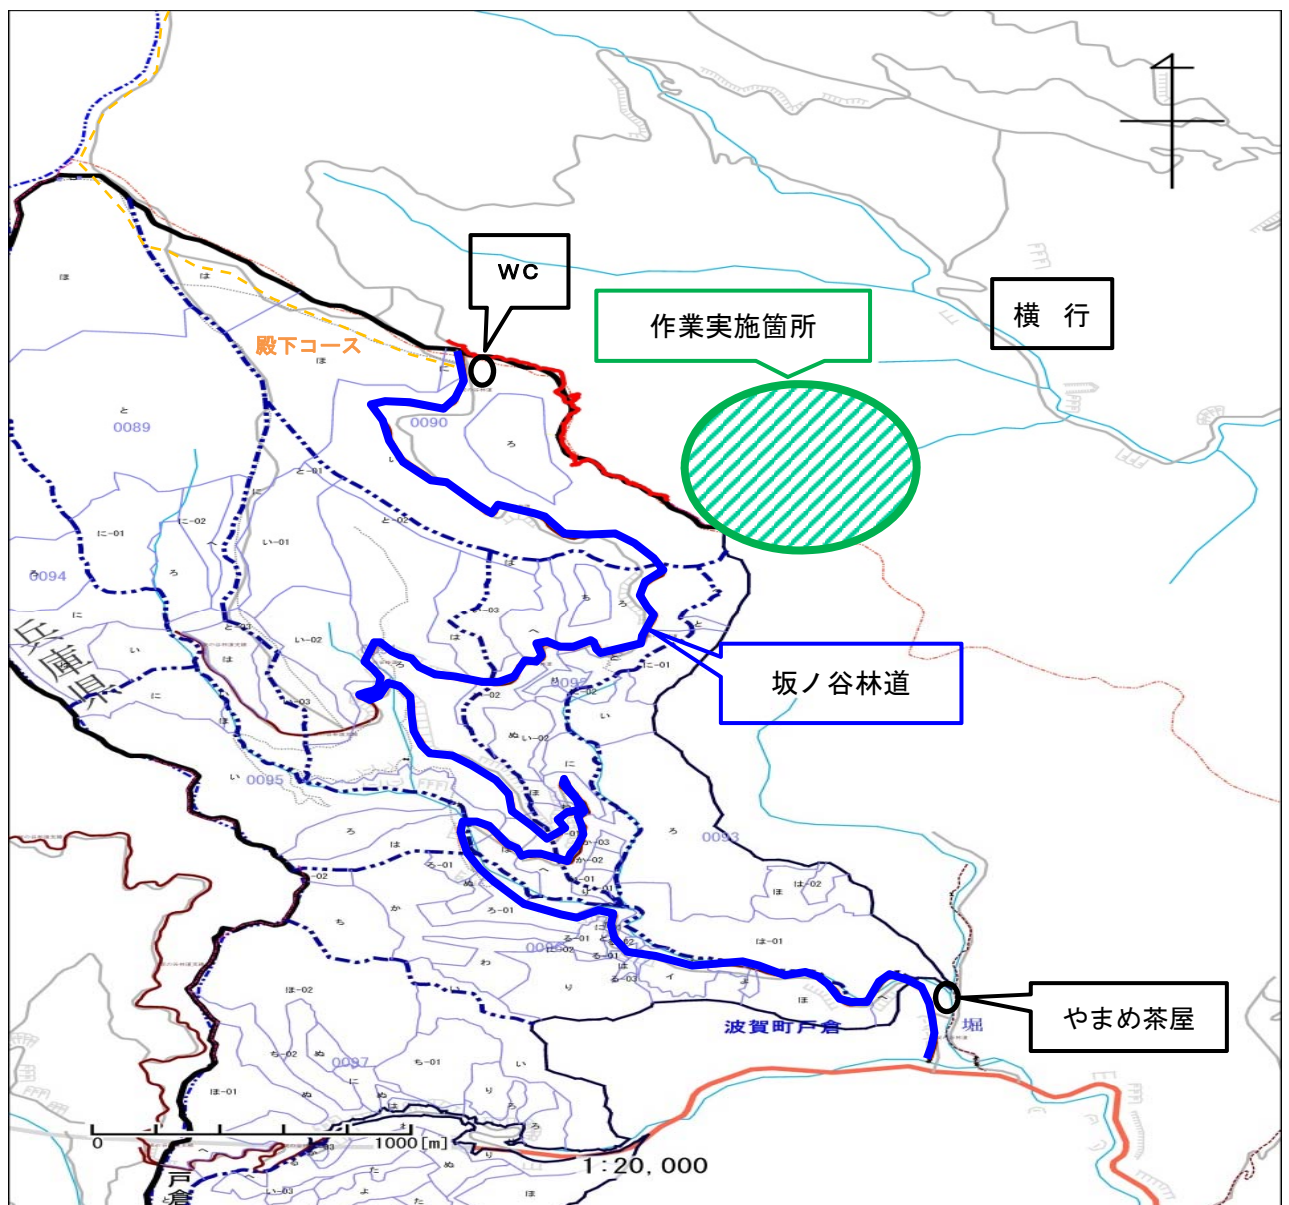

歩道及び林道通行注意のお知らせ

歩道及び林道を通行される皆様へ

このたび氷ノ山登山ルートでもある坂ノ谷国有林におきまして、より健全な森林（人工林）の育成を目的として、間伐による森林整備を行います。

間伐材の伐採作業と集材搬出作業を行うことから歩道を通行される皆様方におかれましては、危険防止のため、作業員の指示に従って十分注意して通行してください。場合によってはしばらくお待ちいただくことがあります。

また、林道を木材搬出用のトラック等が通行しますので、すれ違いには十分に注意して通行してください。

大変ご不便、ご迷惑をおかけいたしますが、何卒ご理解ご協力のほどよろしくお願いいたします。

- 1 実施作業 森林整備に伴う伐採（間伐）及びトラック等による集材搬出
- 2 実施場所 坂ノ谷林道
- 3 予定期間 平成29年 8月上旬 ～ 平成29年 11月下旬

お問合せ先

林野庁 近畿中国森林管理局 兵庫森林管理署

TEL 050-3160-6170 FAX 0790-62-4790

ホームページアドレス <http://www.rinya.maff.go.jp/kinki/hyogo/>