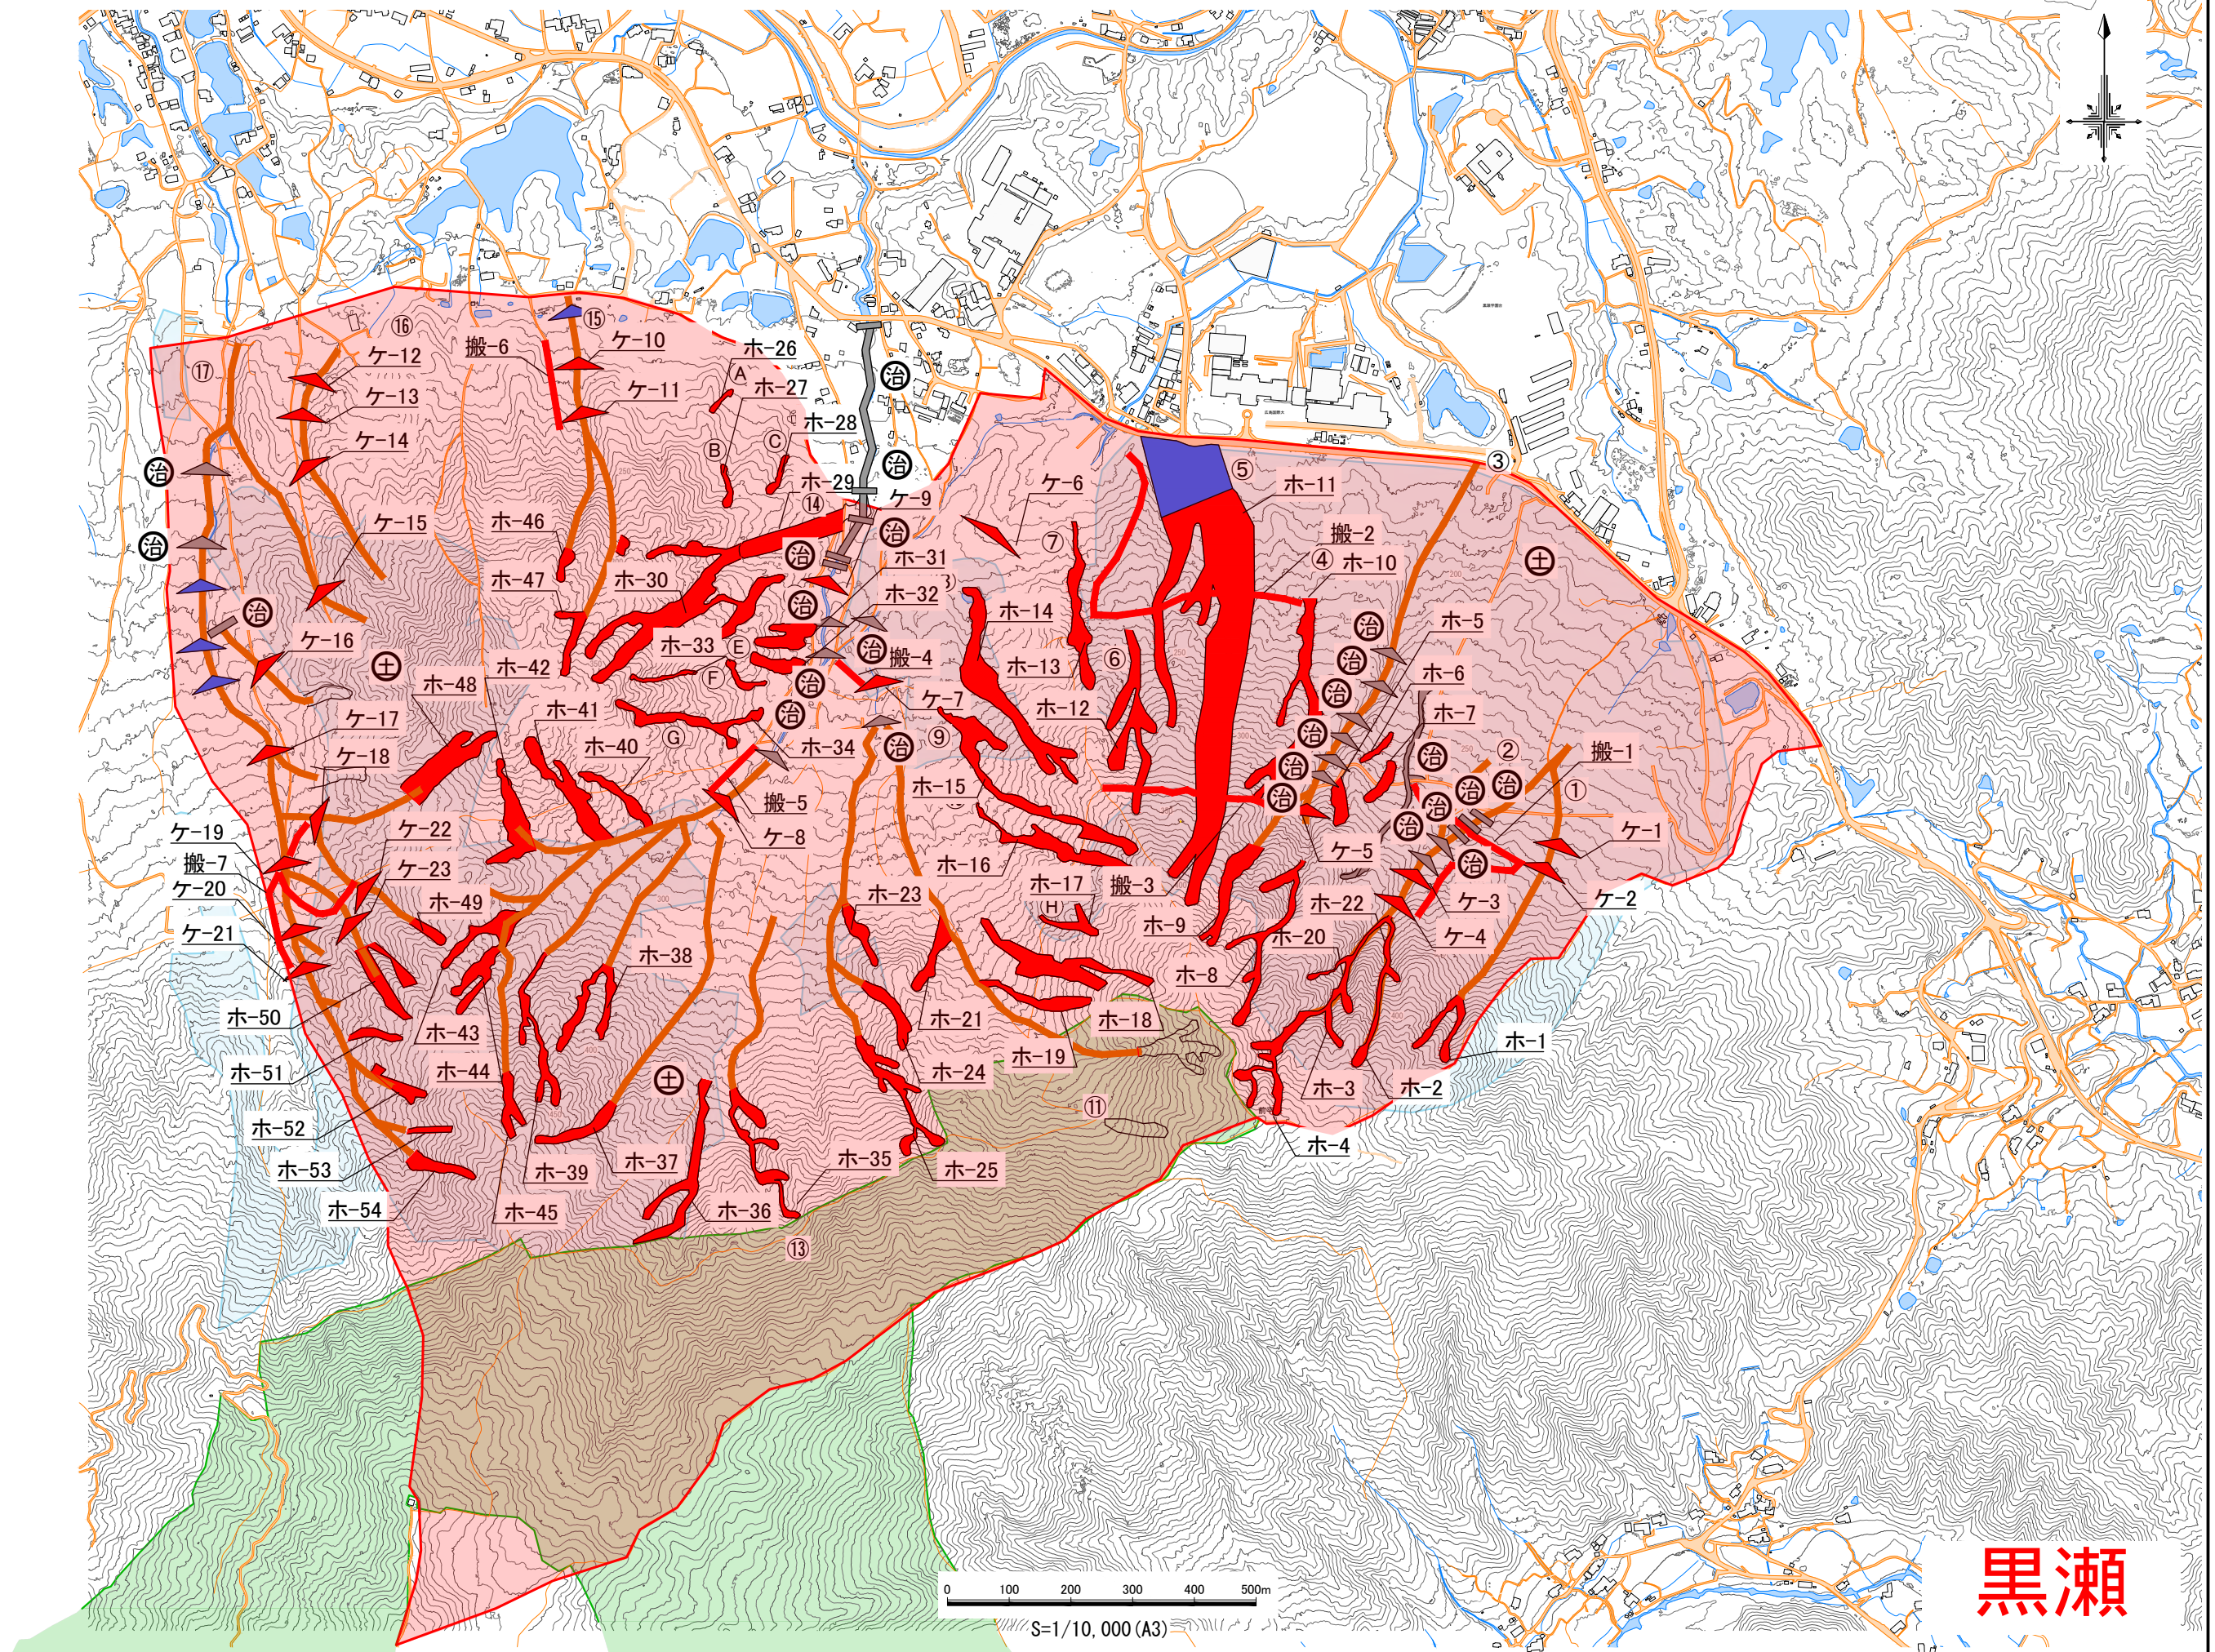

# 令和5年度 立入禁止区域位置図 (民有林直轄治山事業4-1)

# 令和5年度 立入禁止区域位置図 (民有林直轄治山事業4-2)

高屋2

# 令和5年度 立入禁止区域位置図 (民有林直轄治山事業4-3)

# 令和5年度 立入禁止区域位置図 (民有林直轄治山事業4-4)