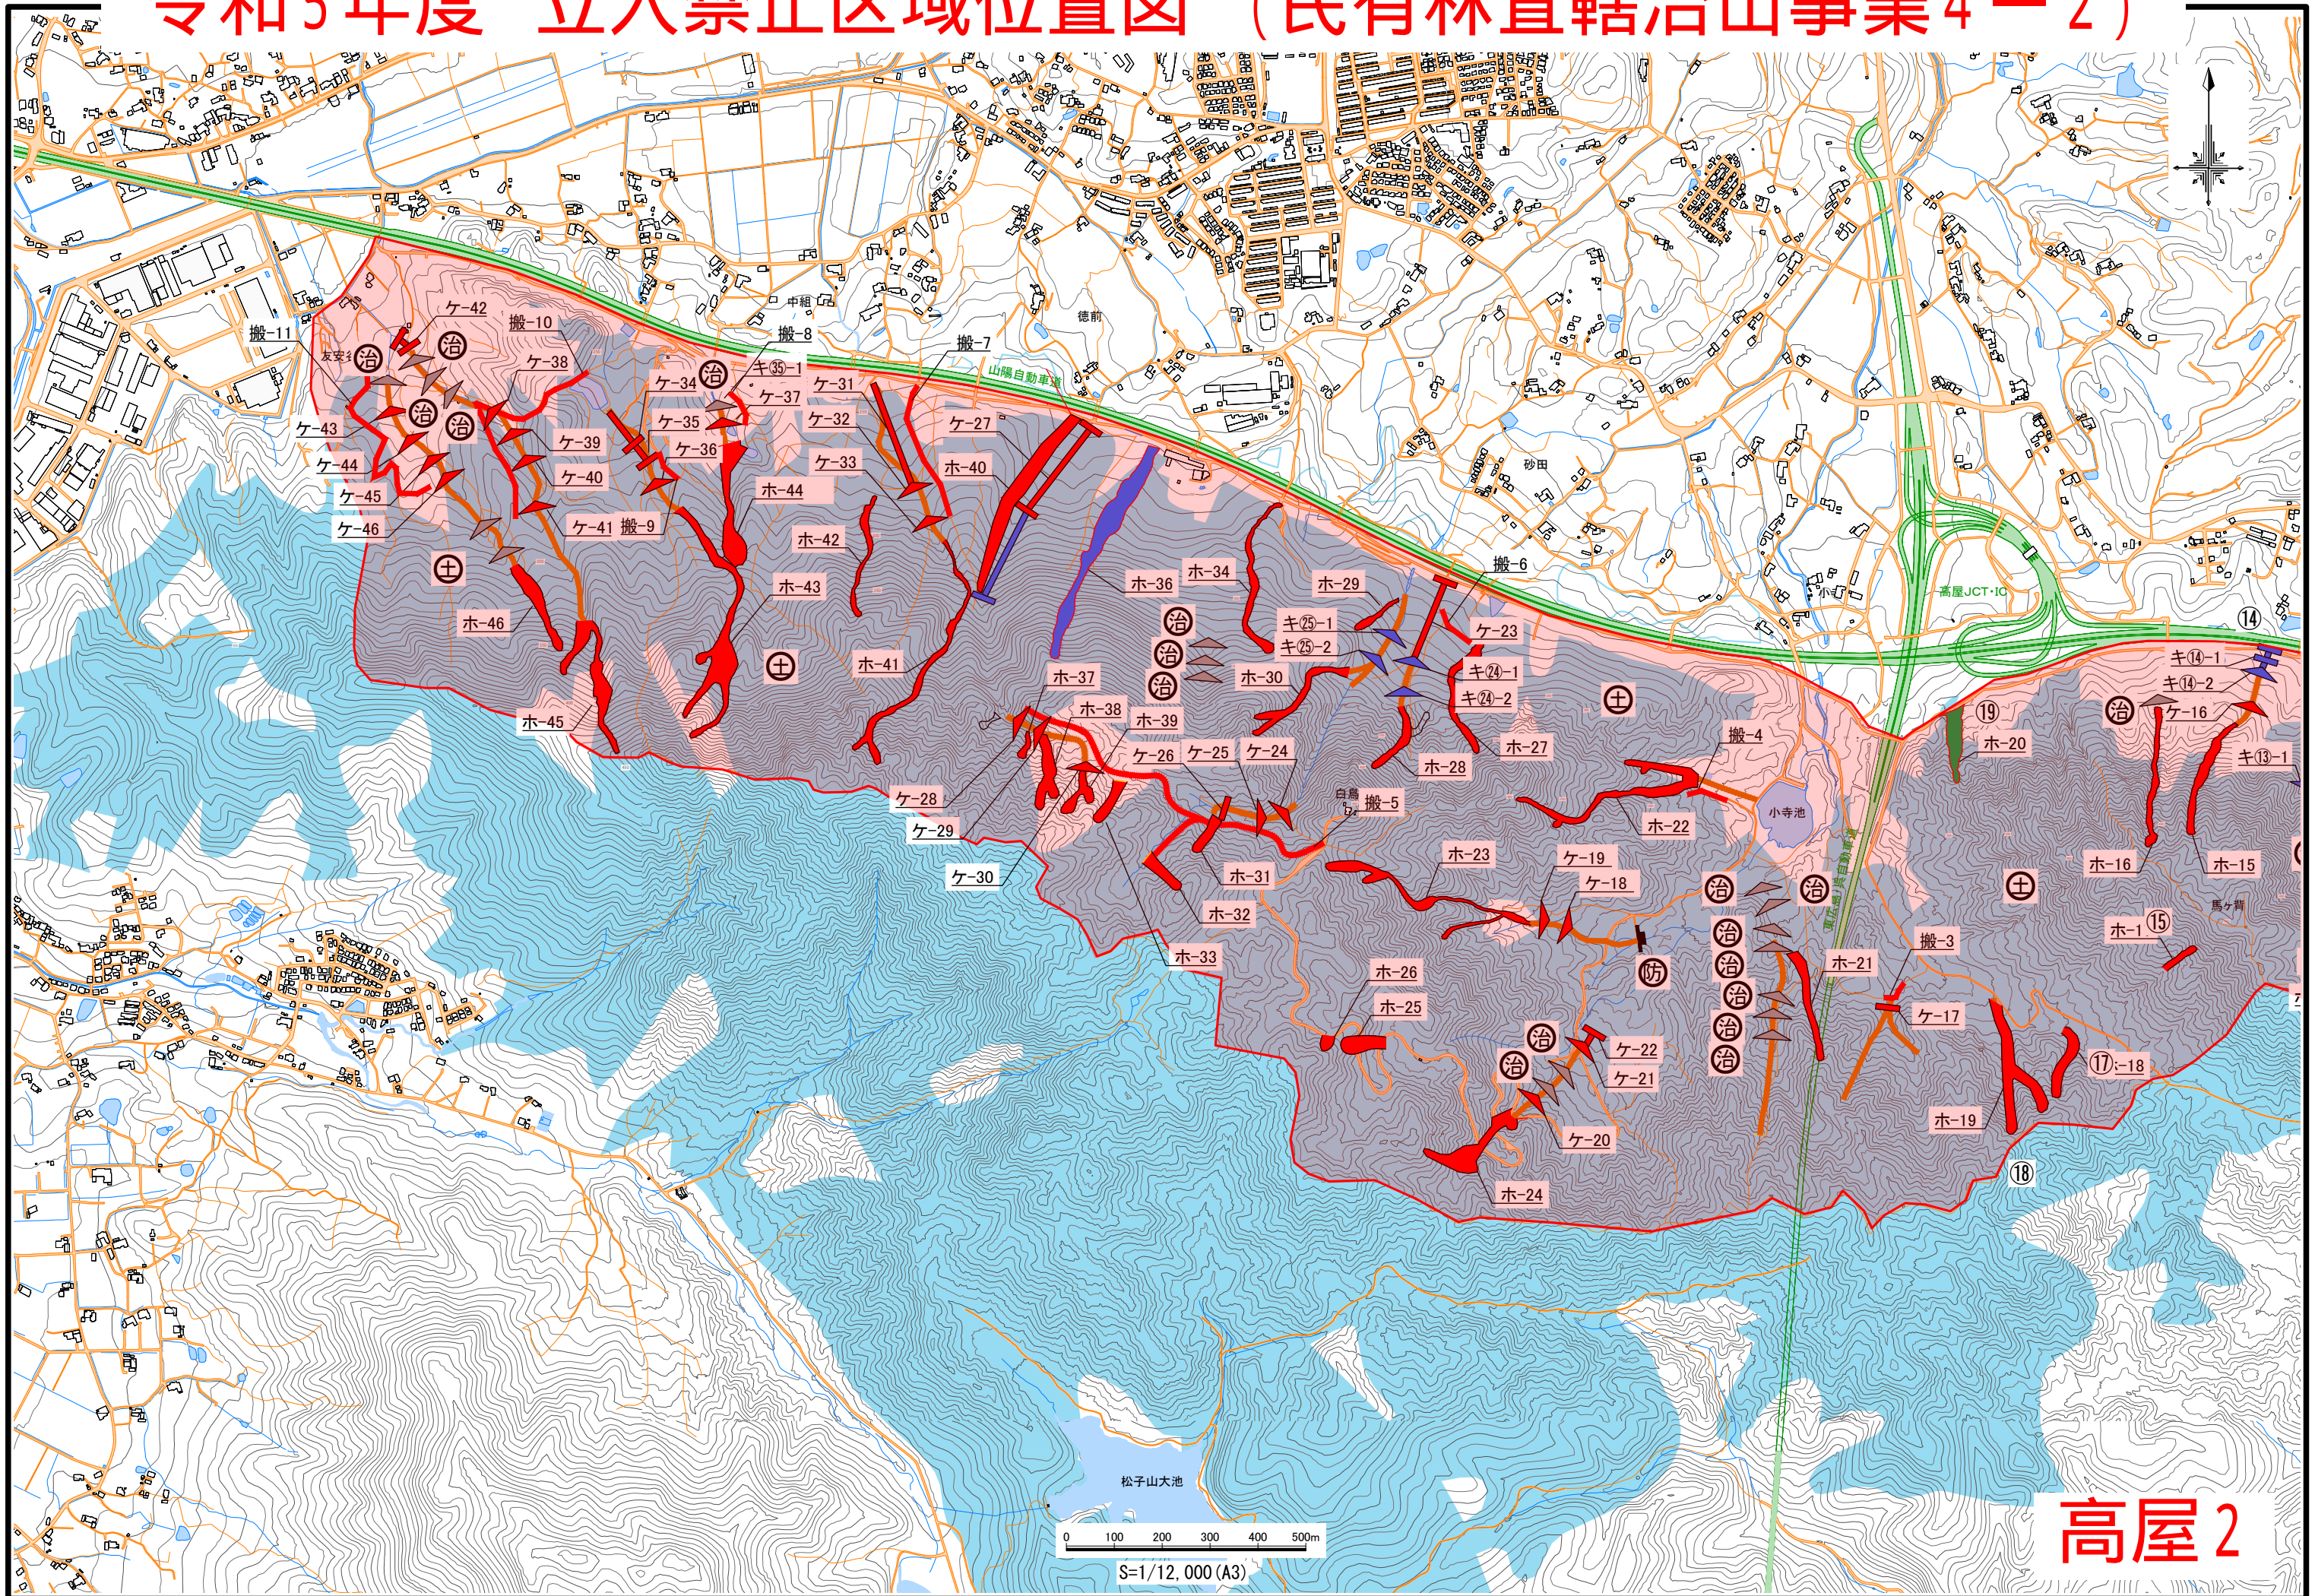

# 令和5年度 立入禁止区域位置図 (民有林直轄治山事業4-1)

# 令和5年度 立入禁止区域位置図 (民有林直轄治山事業4-2)

高屋2

# 令和5年度 立入禁止区域位置図 (民有林直轄治山事業4-3)

# 令和5年度 立入禁止区域位置図 (民有林直轄治山事業4-4)