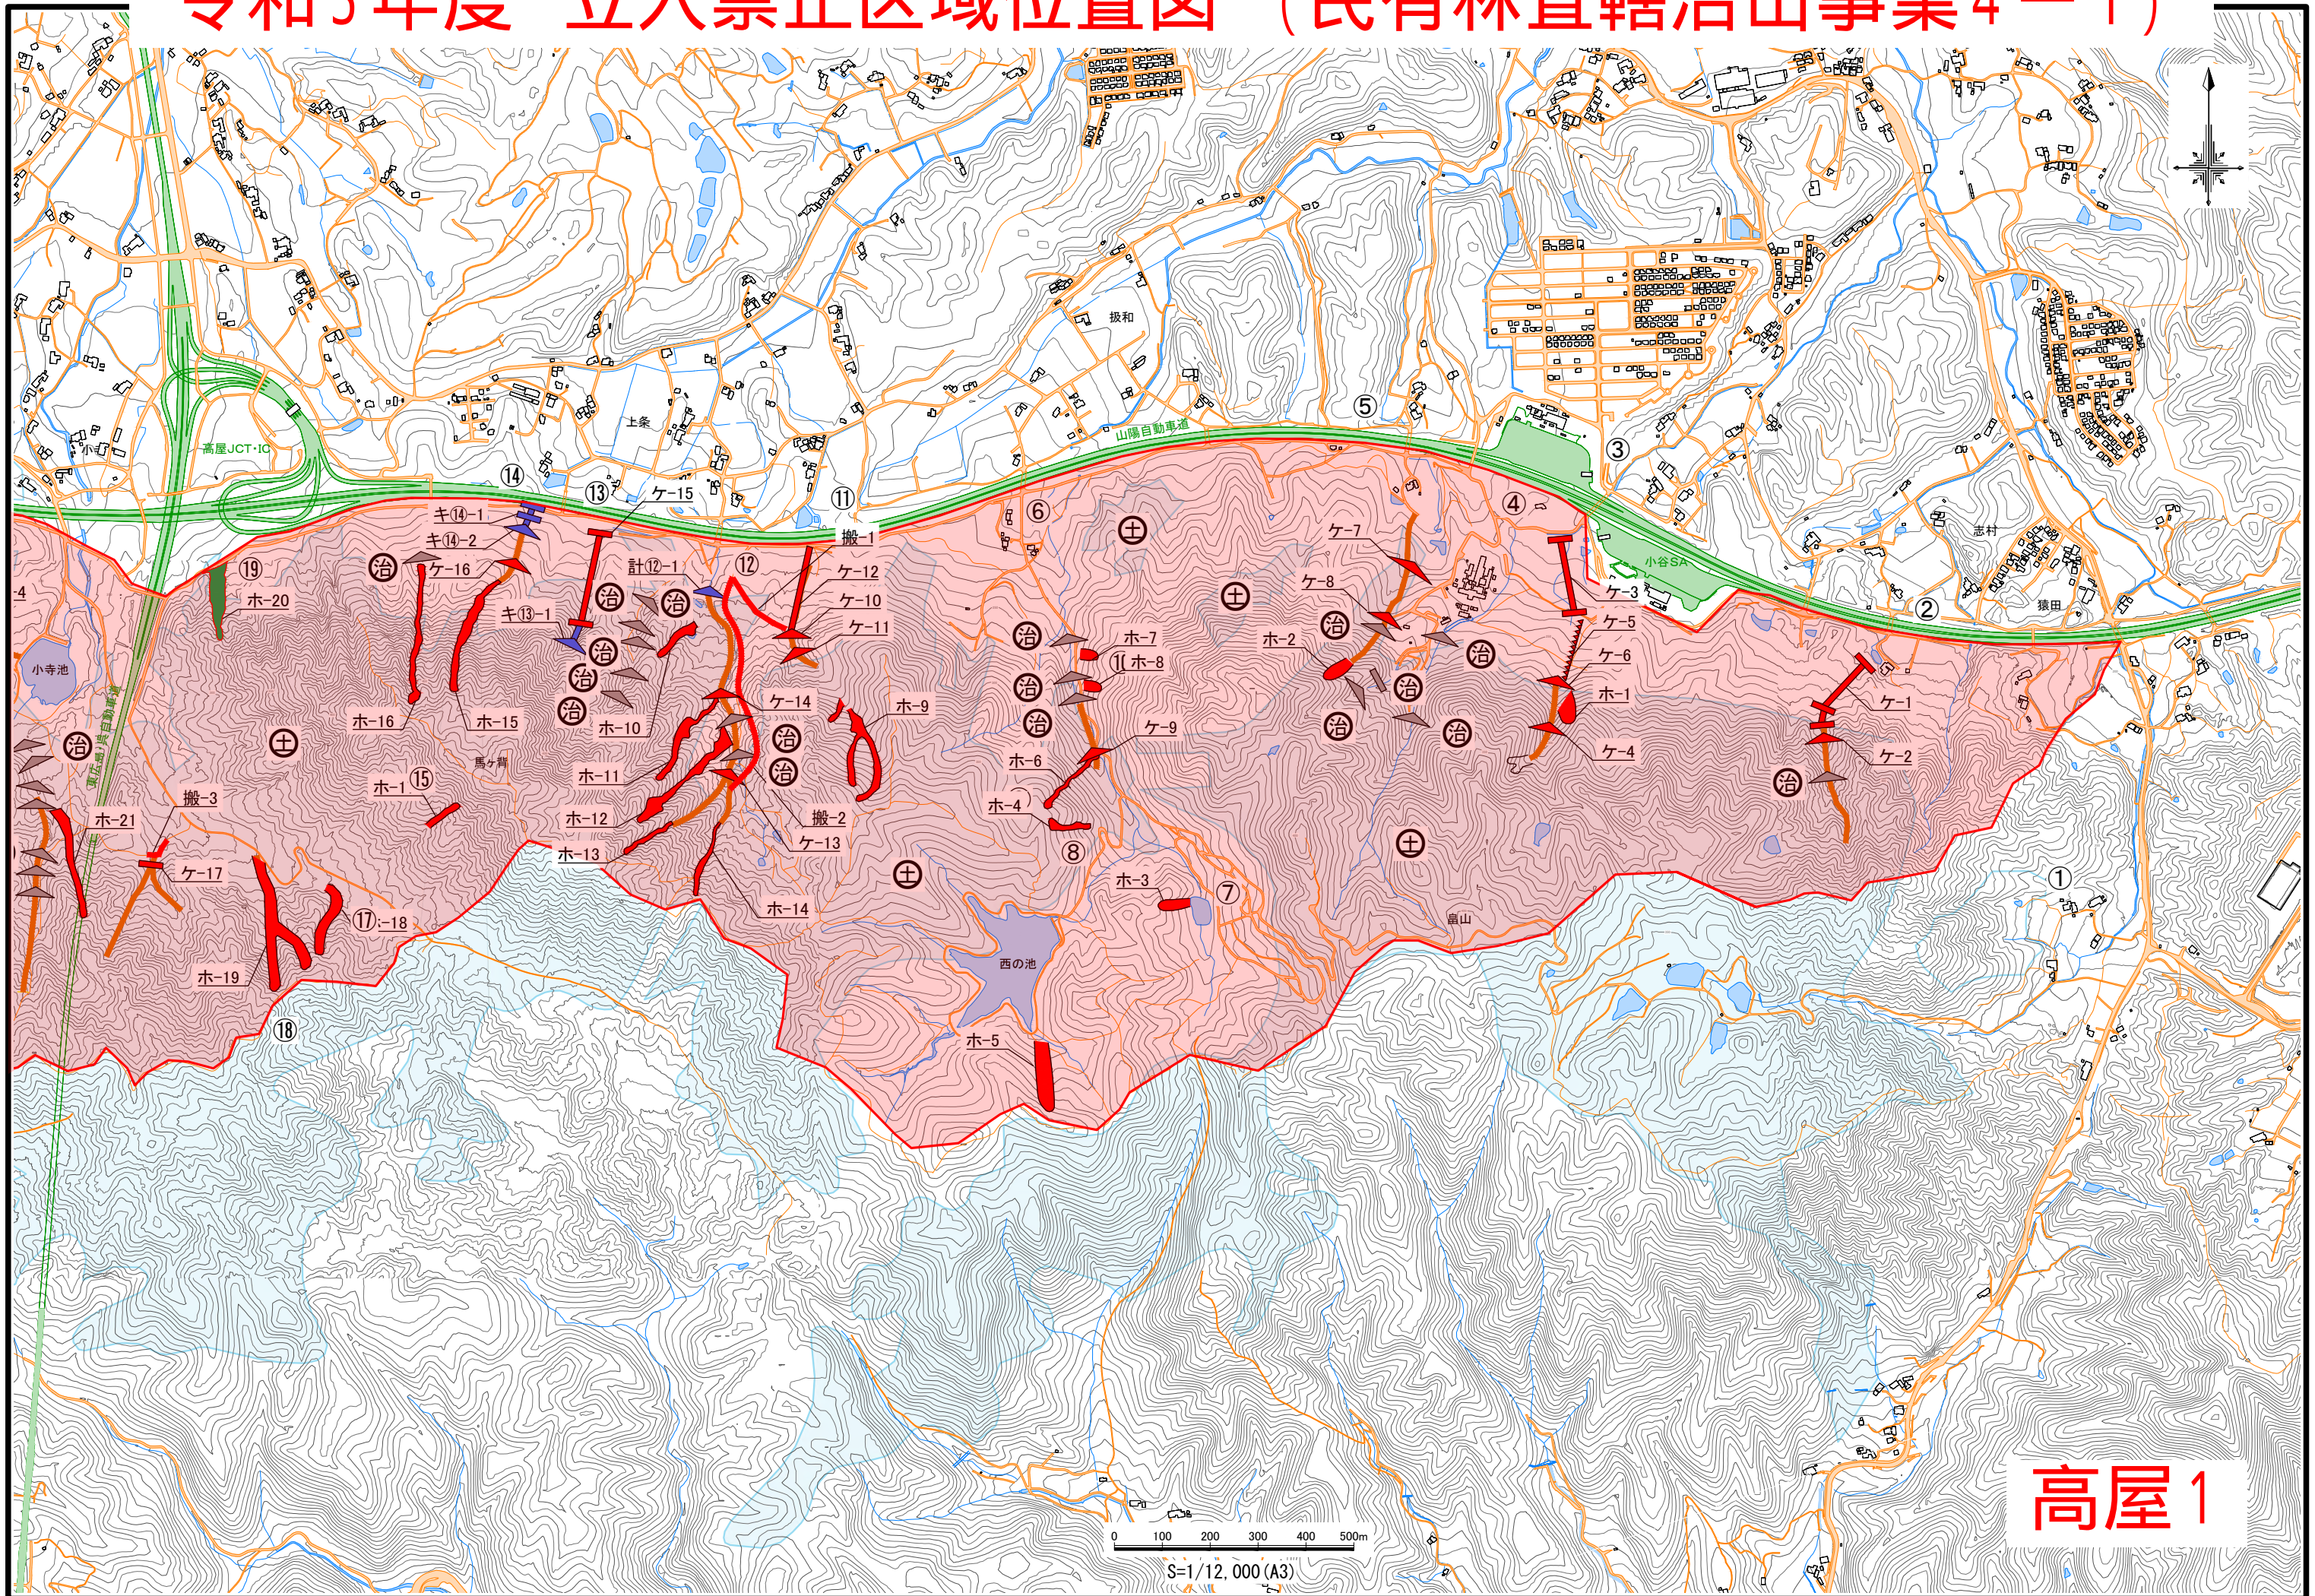

# 令和5年度 立入禁止区域位置図 (民有林直轄治山事業4-1)

# 令和5年度 立入禁止区域位置図 (民有林直轄治山事業4-2)

高屋2

# 令和5年度 立入禁止区域位置図 (民有林直轄治山事業4-3)

# 令和5年度 立入禁止区域位置図 (民有林直轄治山事業4-4)