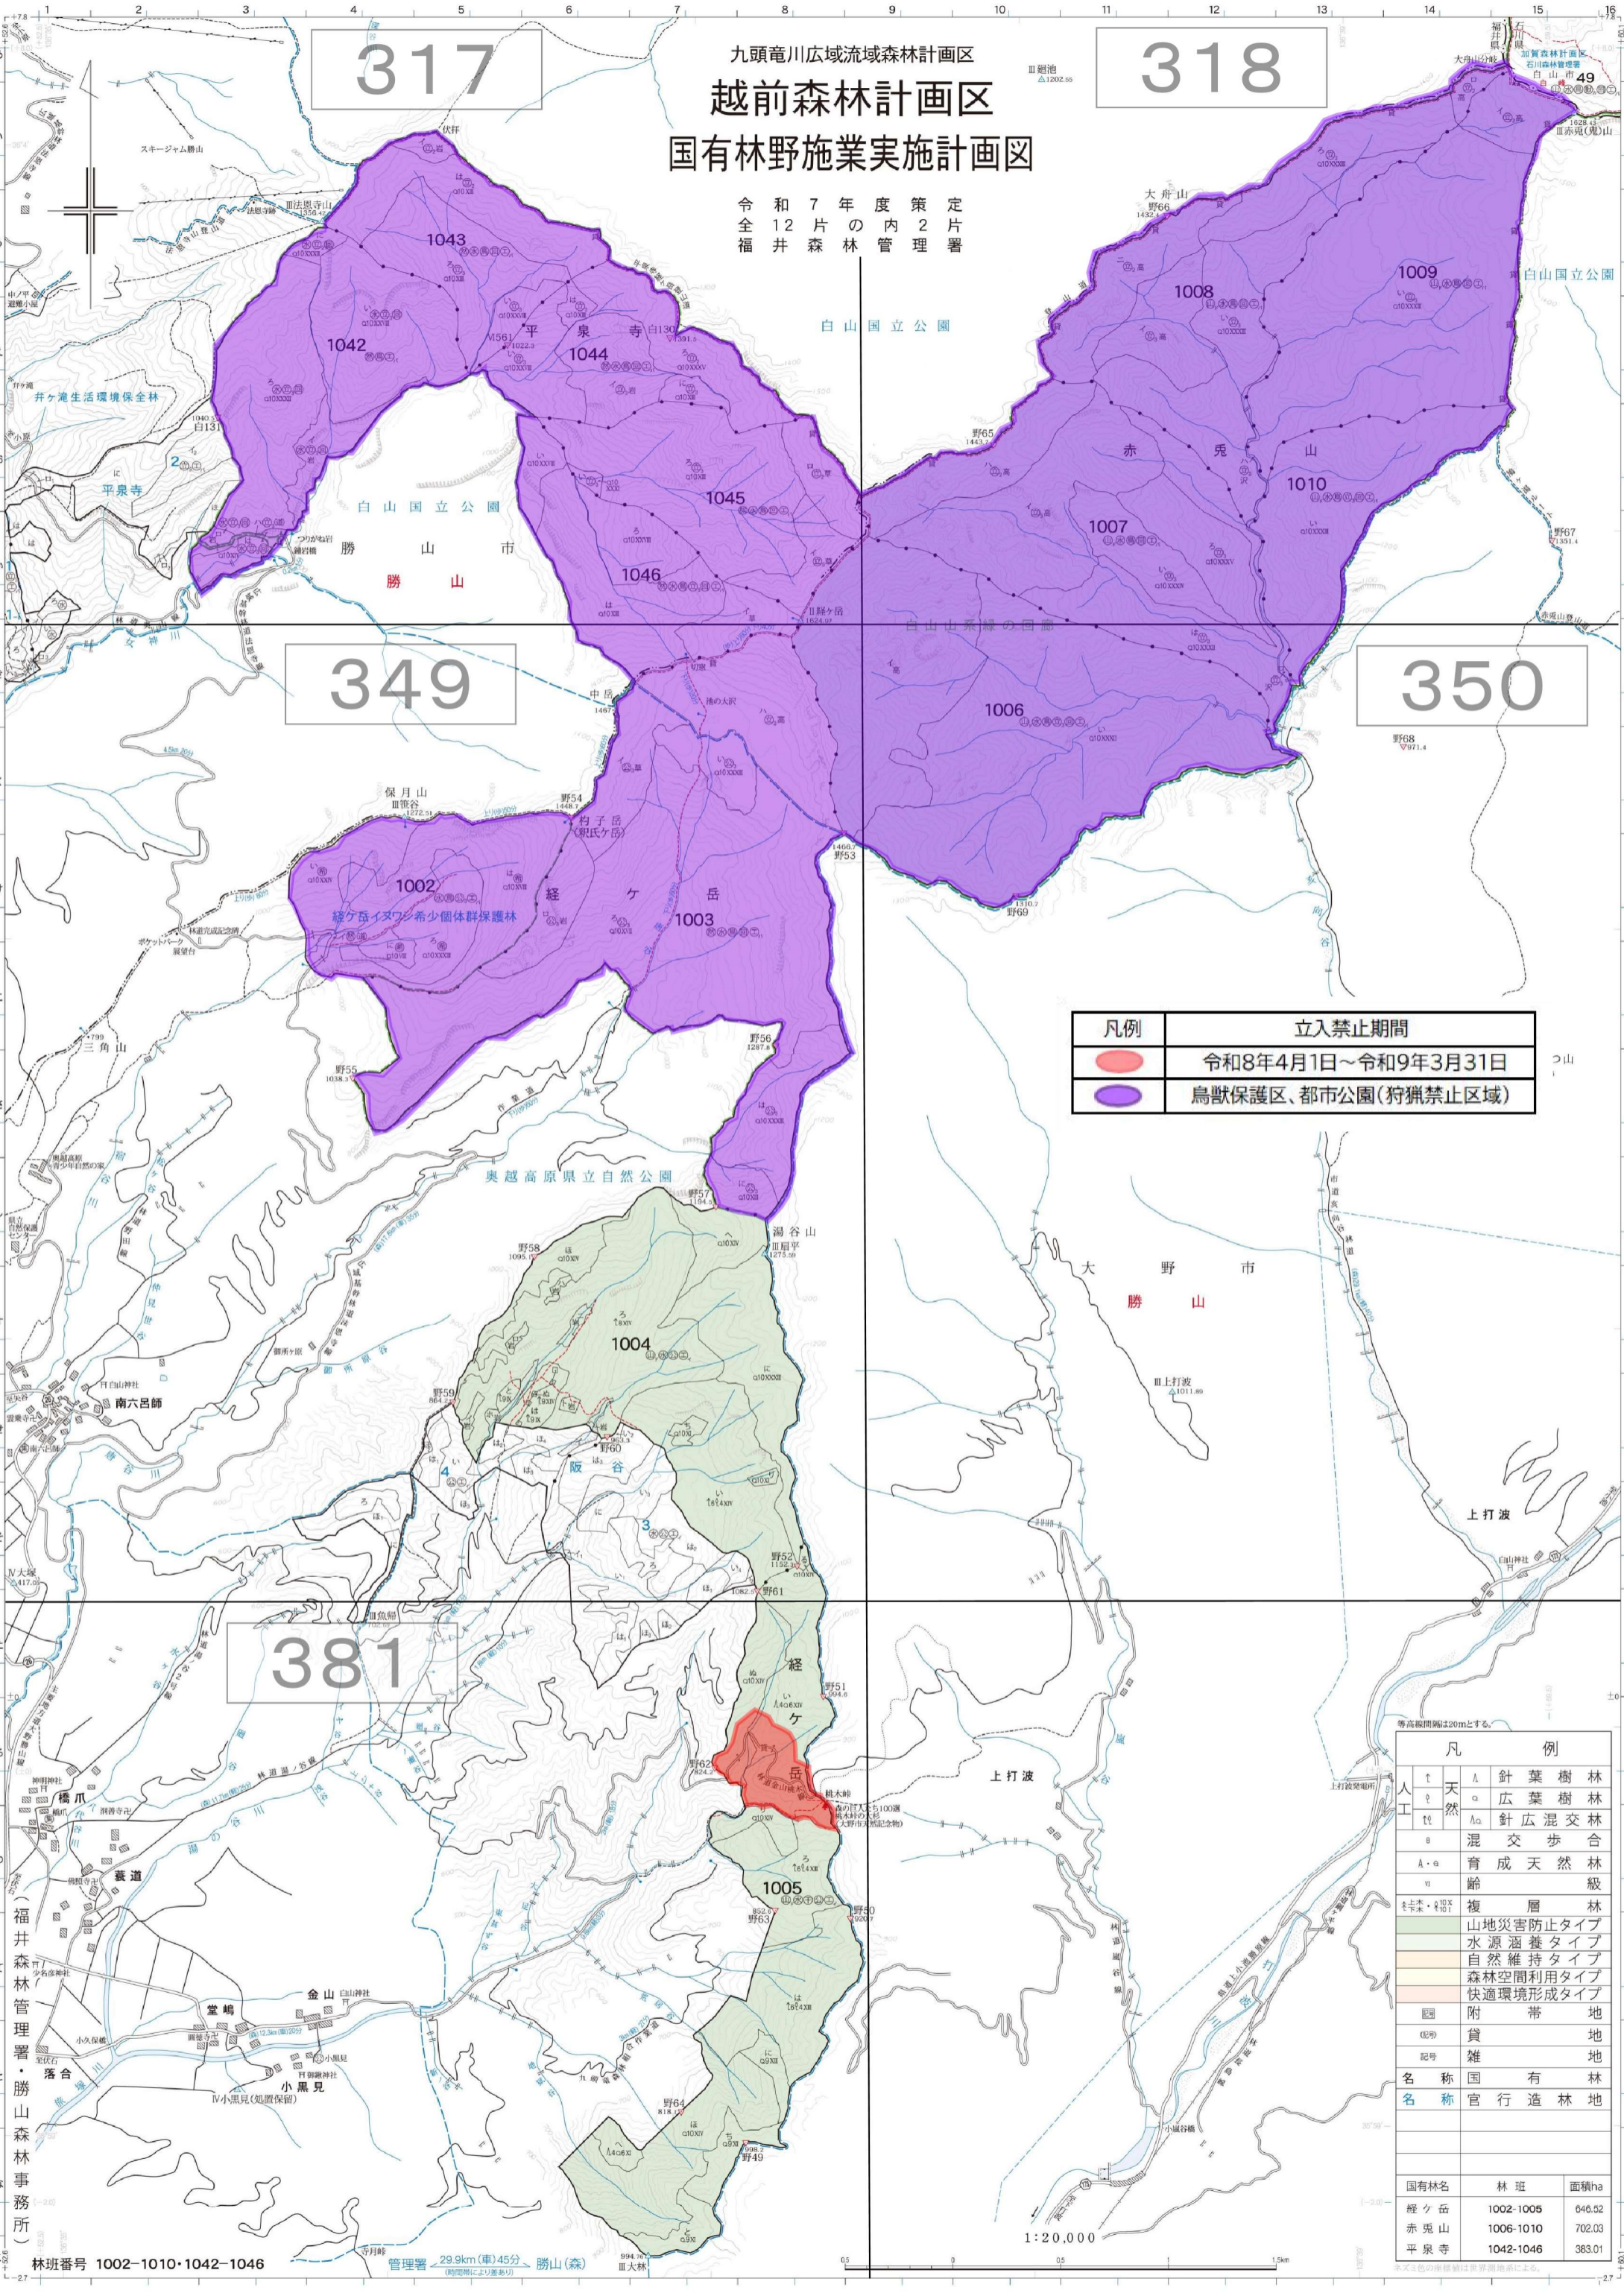

九頭竜川広域流域森林計画区  
**越前森林計画区**  
 国有林野施業実施計画図

令和7年度策定  
 全12片の内2片  
 福井森林管理署

凡例	立入禁止期間
	令和8年4月1日~令和9年3月31日
	鳥獣保護区、都市公園(狩猟禁止区域)

凡例	名称	国有林	官行造林地
	針葉樹林		
	広葉樹林		
	針広混交林		
	混交歩合		
	育成天然林		
	齢級		
	複層林		
	山地災害防止タイプ		
	水源涵養タイプ		
	自然維持タイプ		
	森林空間利用タイプ		
	快適環境形成タイプ		
	附帯地		
	貸地		
	雑地		
	名称	国有林	官行造林地

国有林名	林班	面積ha
経ヶ岳	1002-1005	646.52
赤兎山	1006-1010	702.03
平泉寺	1042-1046	383.01