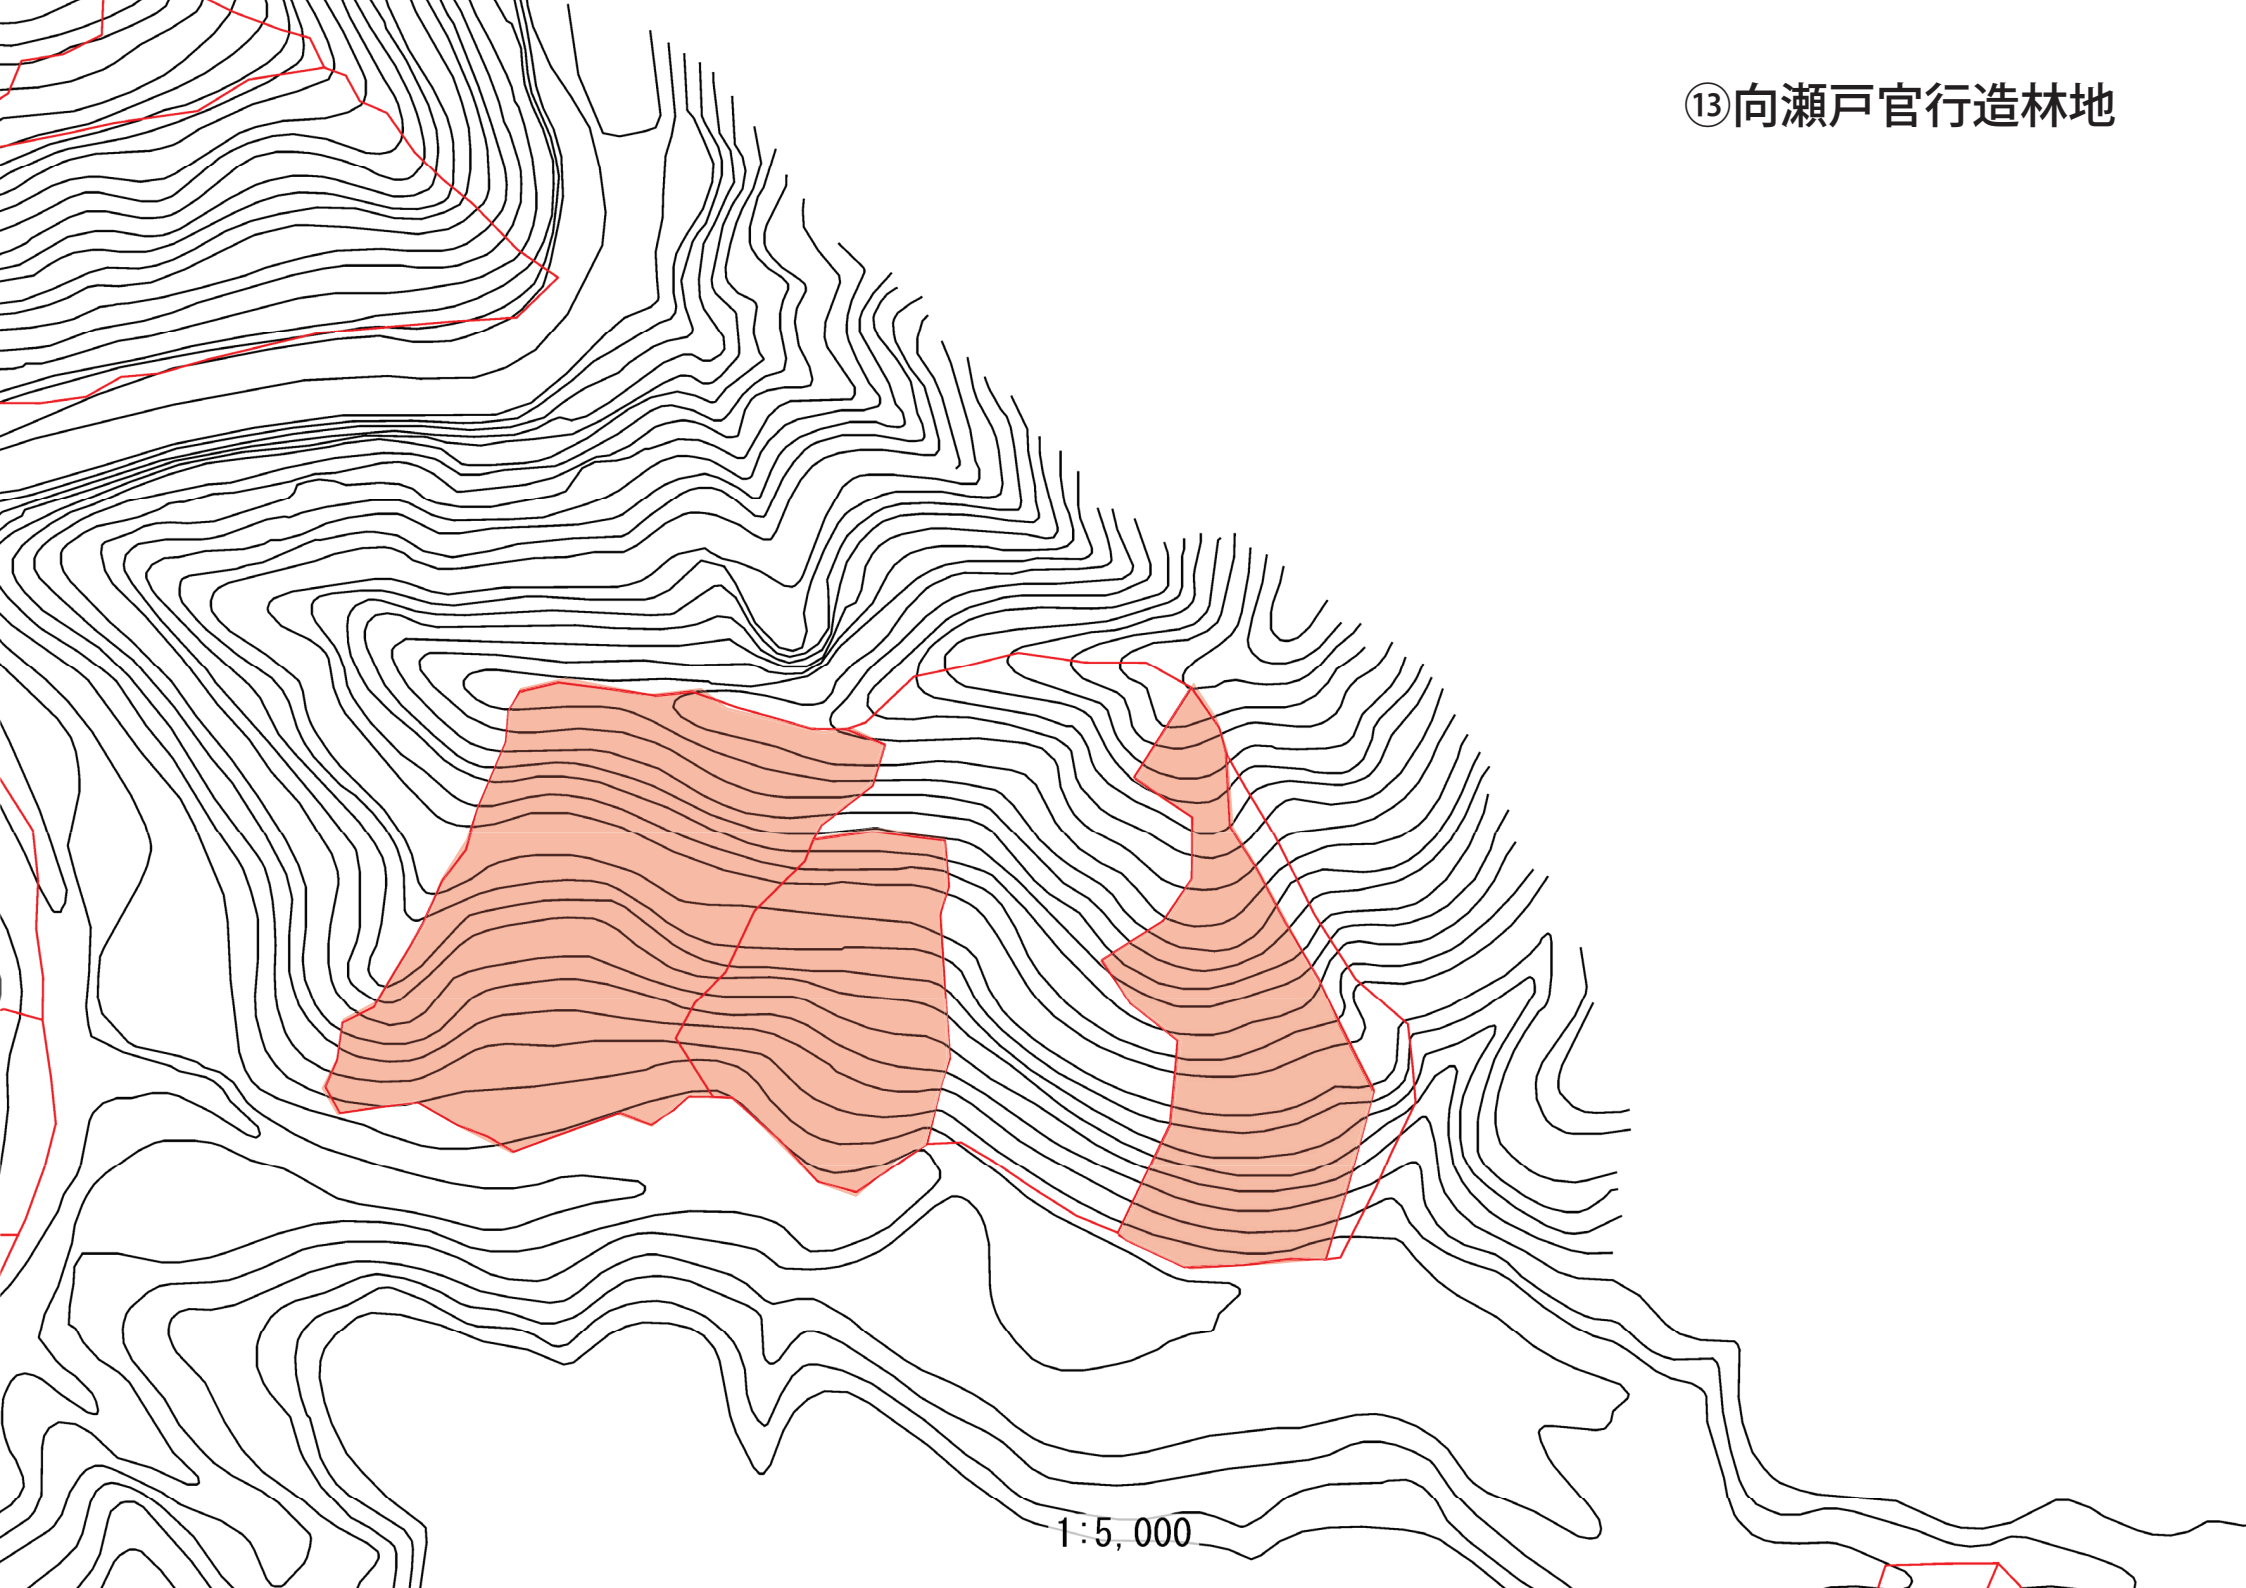

⑬ 向瀬戸官行造林地

1:5,000