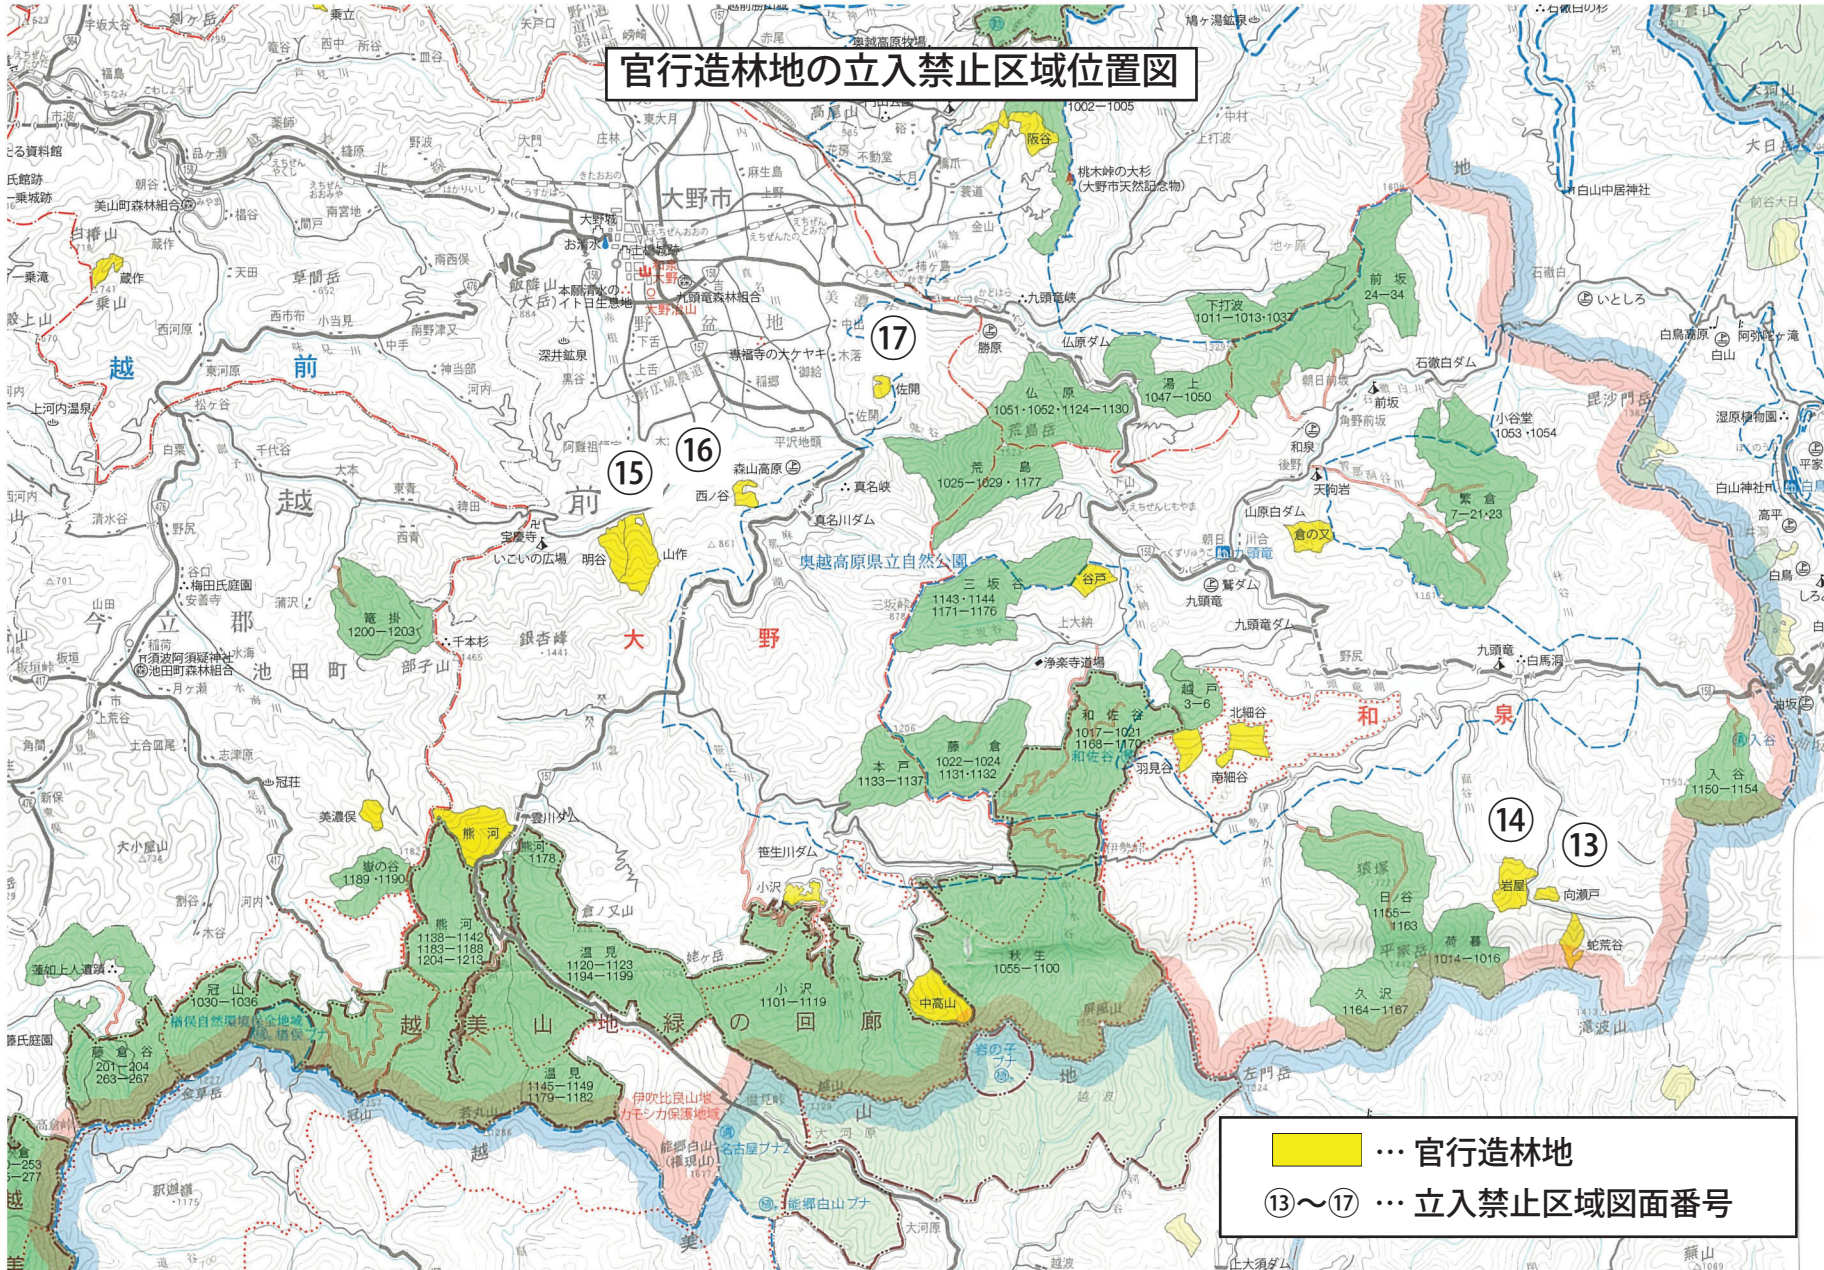

官行造林地の立入禁止区域位置図

… 官行造林地
 13～17 … 立入禁止区域図面番号