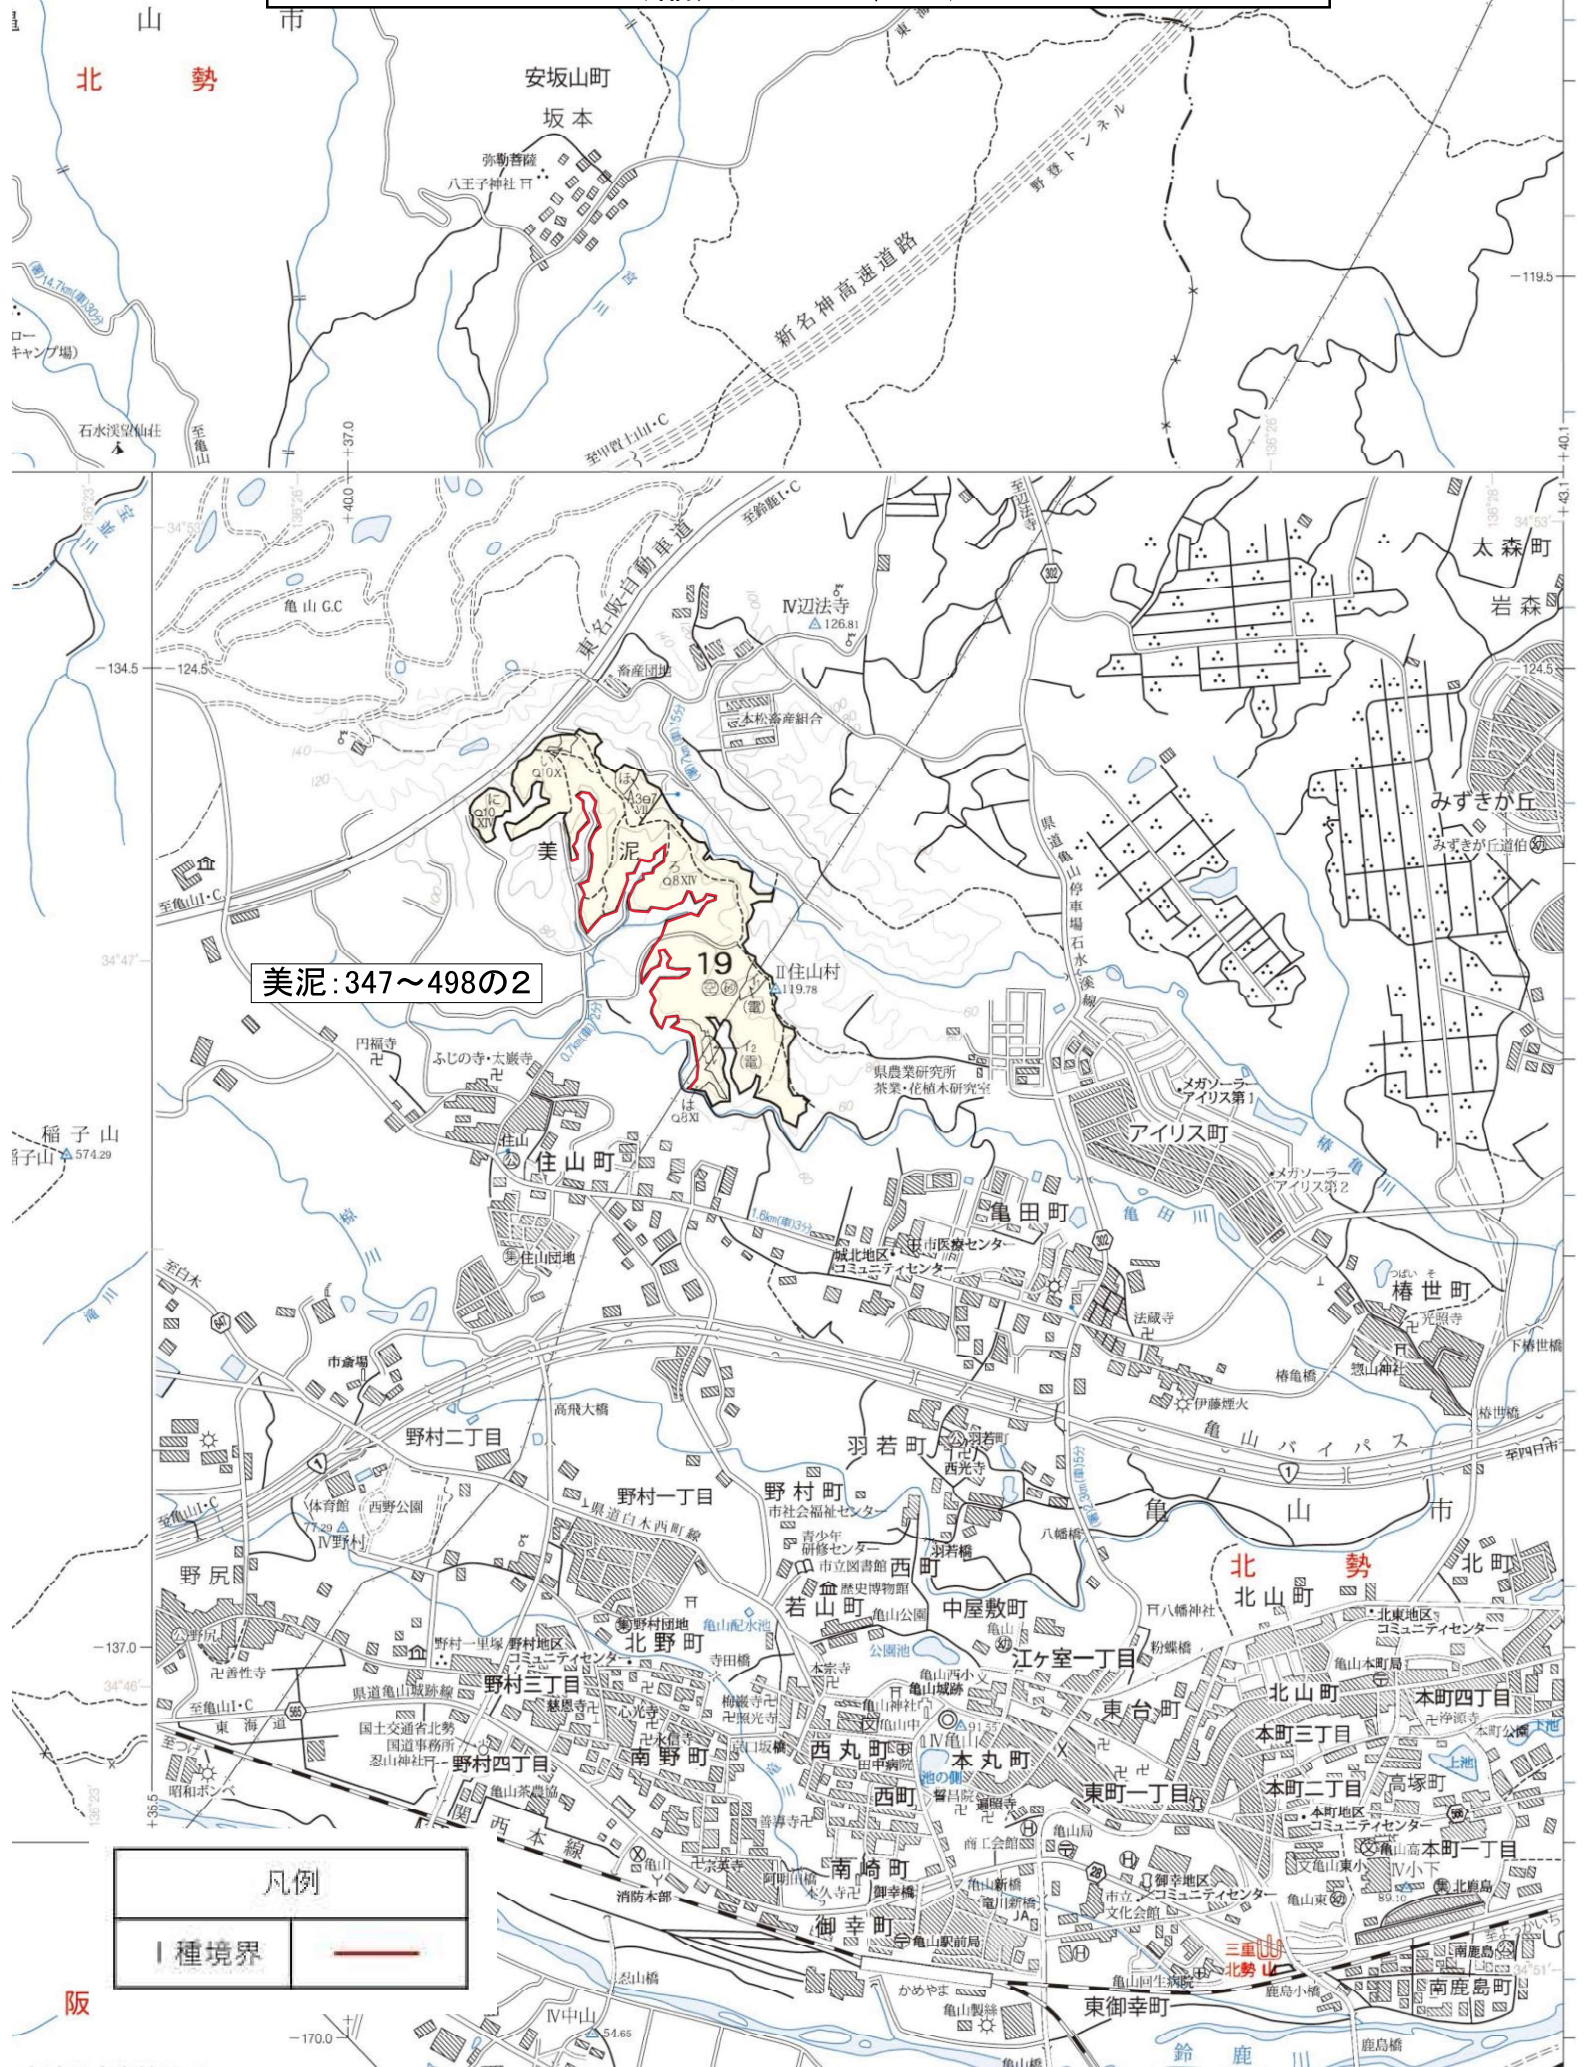

令和6年度 引台国有林外境界巡検等委託業務 位置図
【場所：三重県伊賀市 焼尾国有林】
(縮尺：1/5,000)

界193号

界86号

凡例	
Ⅰ種境界	

令和6年度 引台国有林外境界巡検等委託業務 位置図
【場所：三重県伊賀市 焼尾国有林】
(縮尺：1/5,000)

界861号

界897補2号

凡例	
種境界	

令和6年度 引台国有林外境界巡検等委託業務 位置図
 【場所：三重県亀山市 美泥国有林】
 (縮尺：1/20,000)

美泥: 347~498の2

凡例	
—	種境界

令和6年度 引台国有林外境界巡検等委託業務 位置図
 【場所:三重県亀山市 美泥国有林】
 (縮尺: 1/5,000)

凡例	
1種境界	