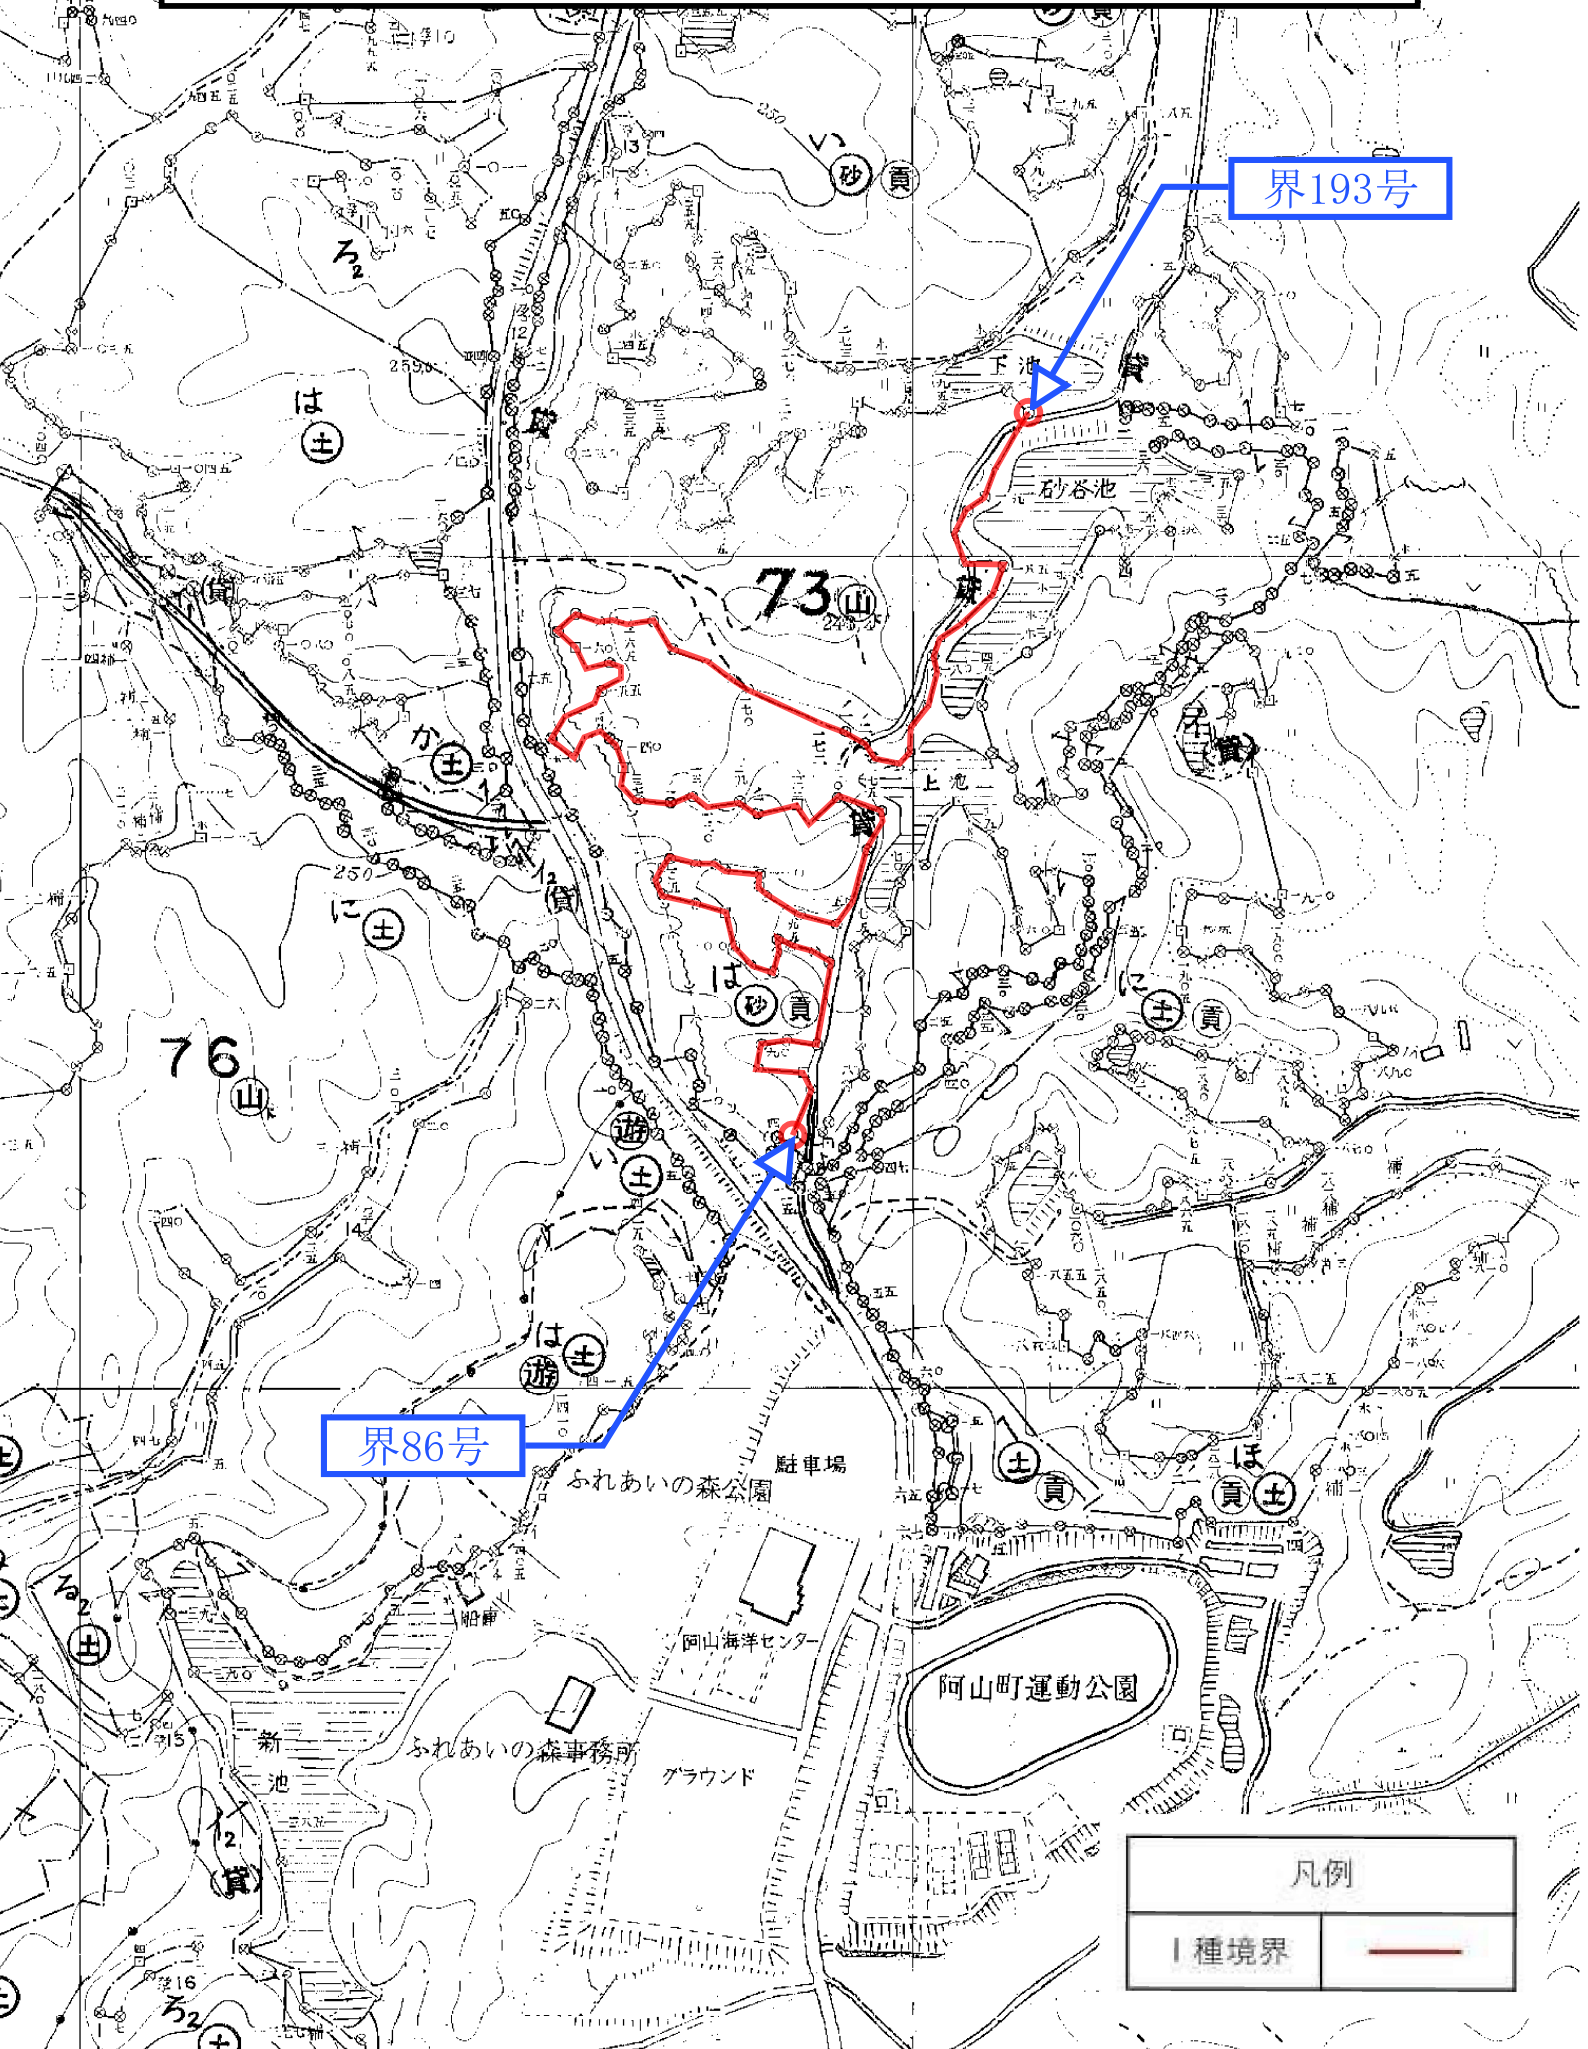

令和6年度 引台国有林外境界巡検等委託業務 位置図
【場所：三重県伊賀市 焼尾国有林】
(縮尺：1/5,000)

界193号

界86号

凡例	
Ⅰ種境界	

令和6年度 引台国有林外境界巡検等委託業務 位置図
【場所：三重県伊賀市 焼尾国有林】
(縮尺：1/5,000)

界861号

界897補2号

凡例	
種境界	

令和6年度 引台国有林外境界巡検等委託業務 位置図
 【場所：三重県亀山市 美泥国有林】
 (縮尺：1/20,000)

美泥: 347~498の2

凡例	
—	種境界

令和6年度 引台国有林外境界巡検等委託業務 位置図
 【場所:三重県亀山市 美泥国有林】
 (縮尺: 1/5,000)

凡例	
1種境界	