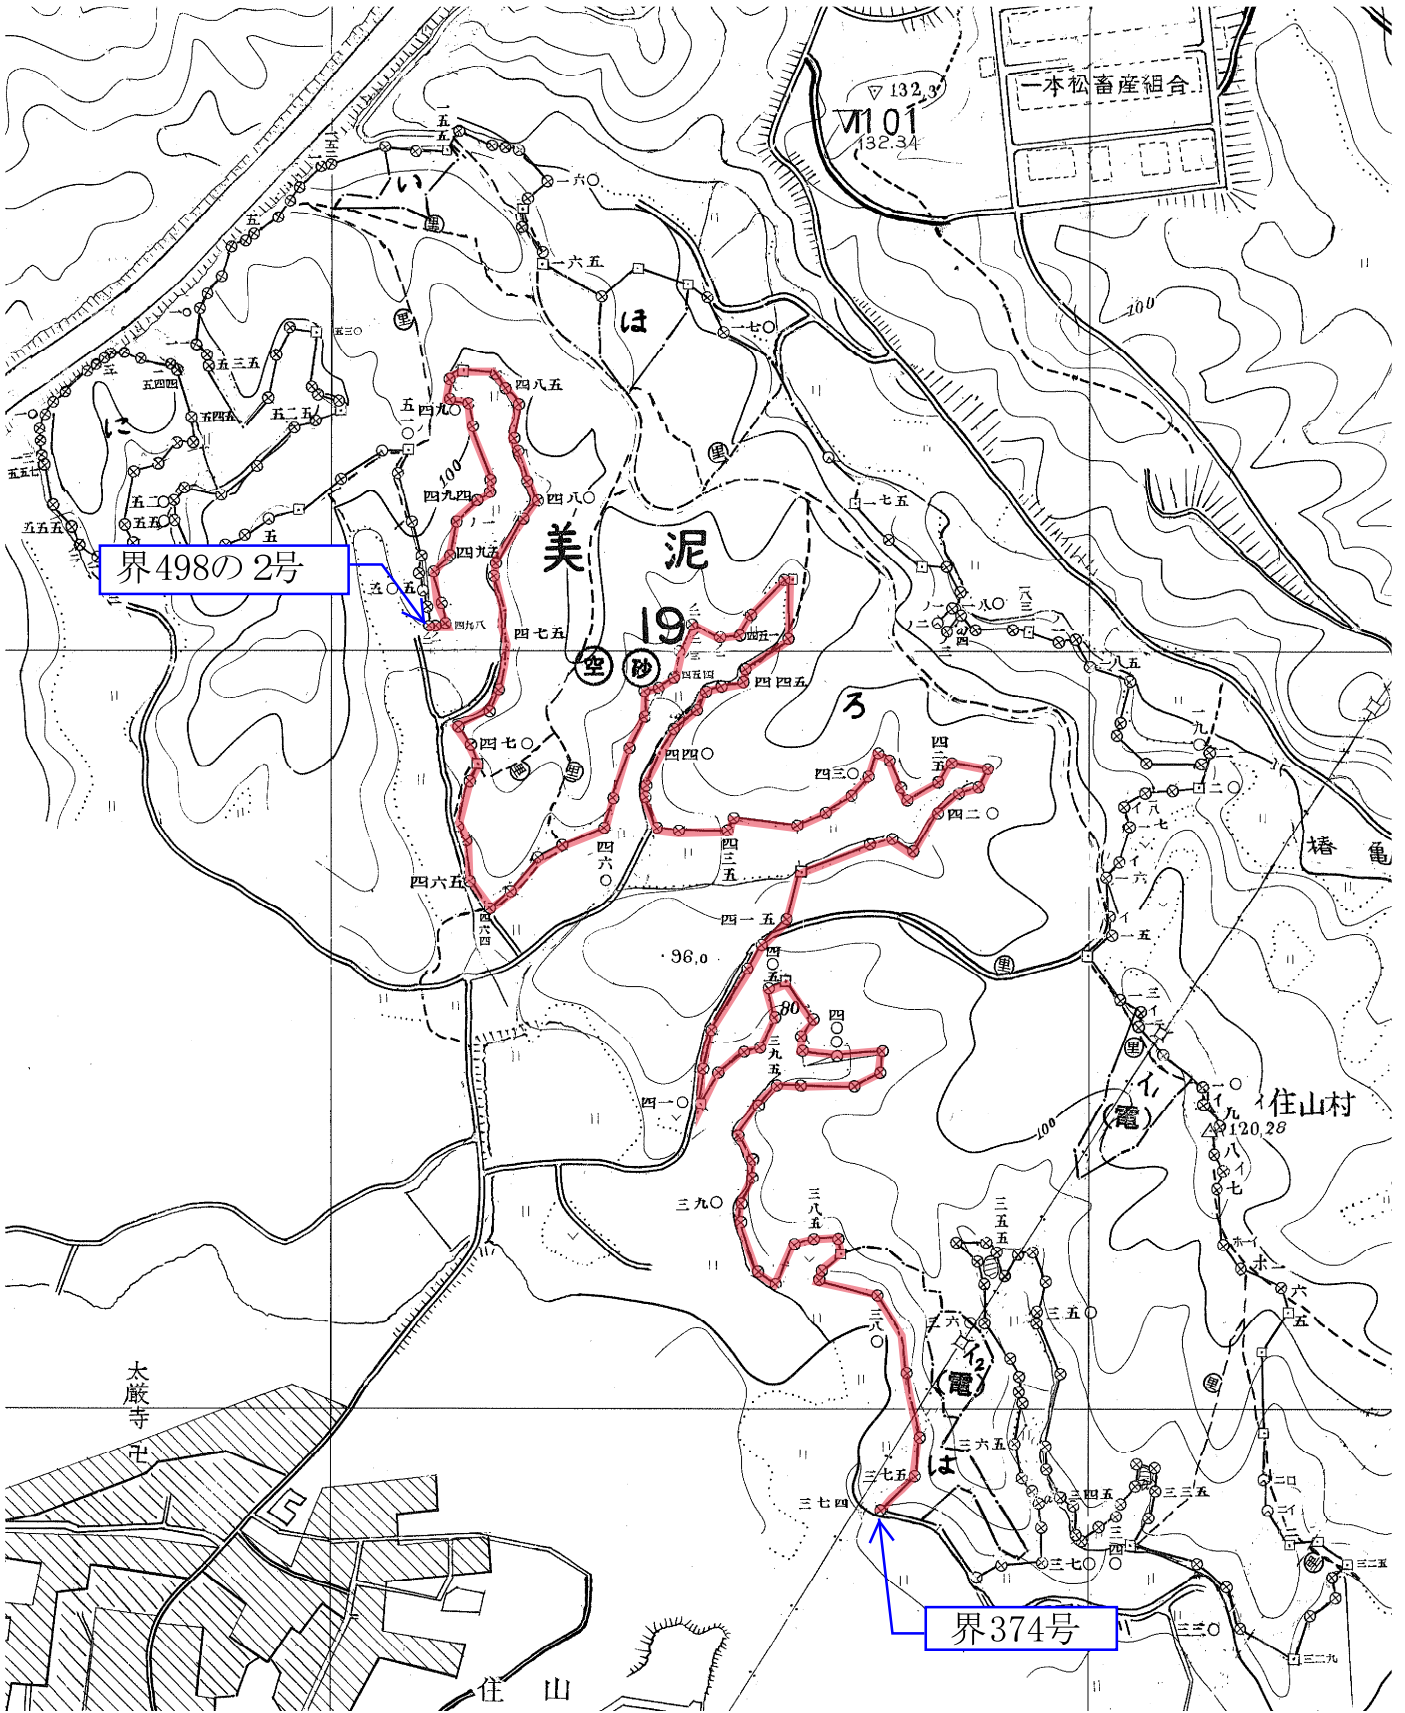

令和6年度 引台国有林外境界巡検等委託業務 位置図
【場所：三重県伊賀市 焼尾国有林】
(縮尺：1/5,000)

界193号

界86号

凡例	
Ⅰ種境界	

令和6年度 引台国有林外境界巡検等委託業務 位置図
【場所：三重県伊賀市 焼尾国有林】
(縮尺：1/5,000)

界861号

界897補2号

凡例	
種境界	

令和6年度 引台国有林外境界巡検等委託業務 位置図
 【場所：三重県亀山市 美泥国有林】
 (縮尺：1/20,000)

美泥: 347~498の2

凡例	
—	種境界

令和6年度 引台国有林外境界巡検等委託業務 位置図
 【場所:三重県亀山市 美泥国有林】
 (縮尺: 1/5,000)

凡例	
1種境界	