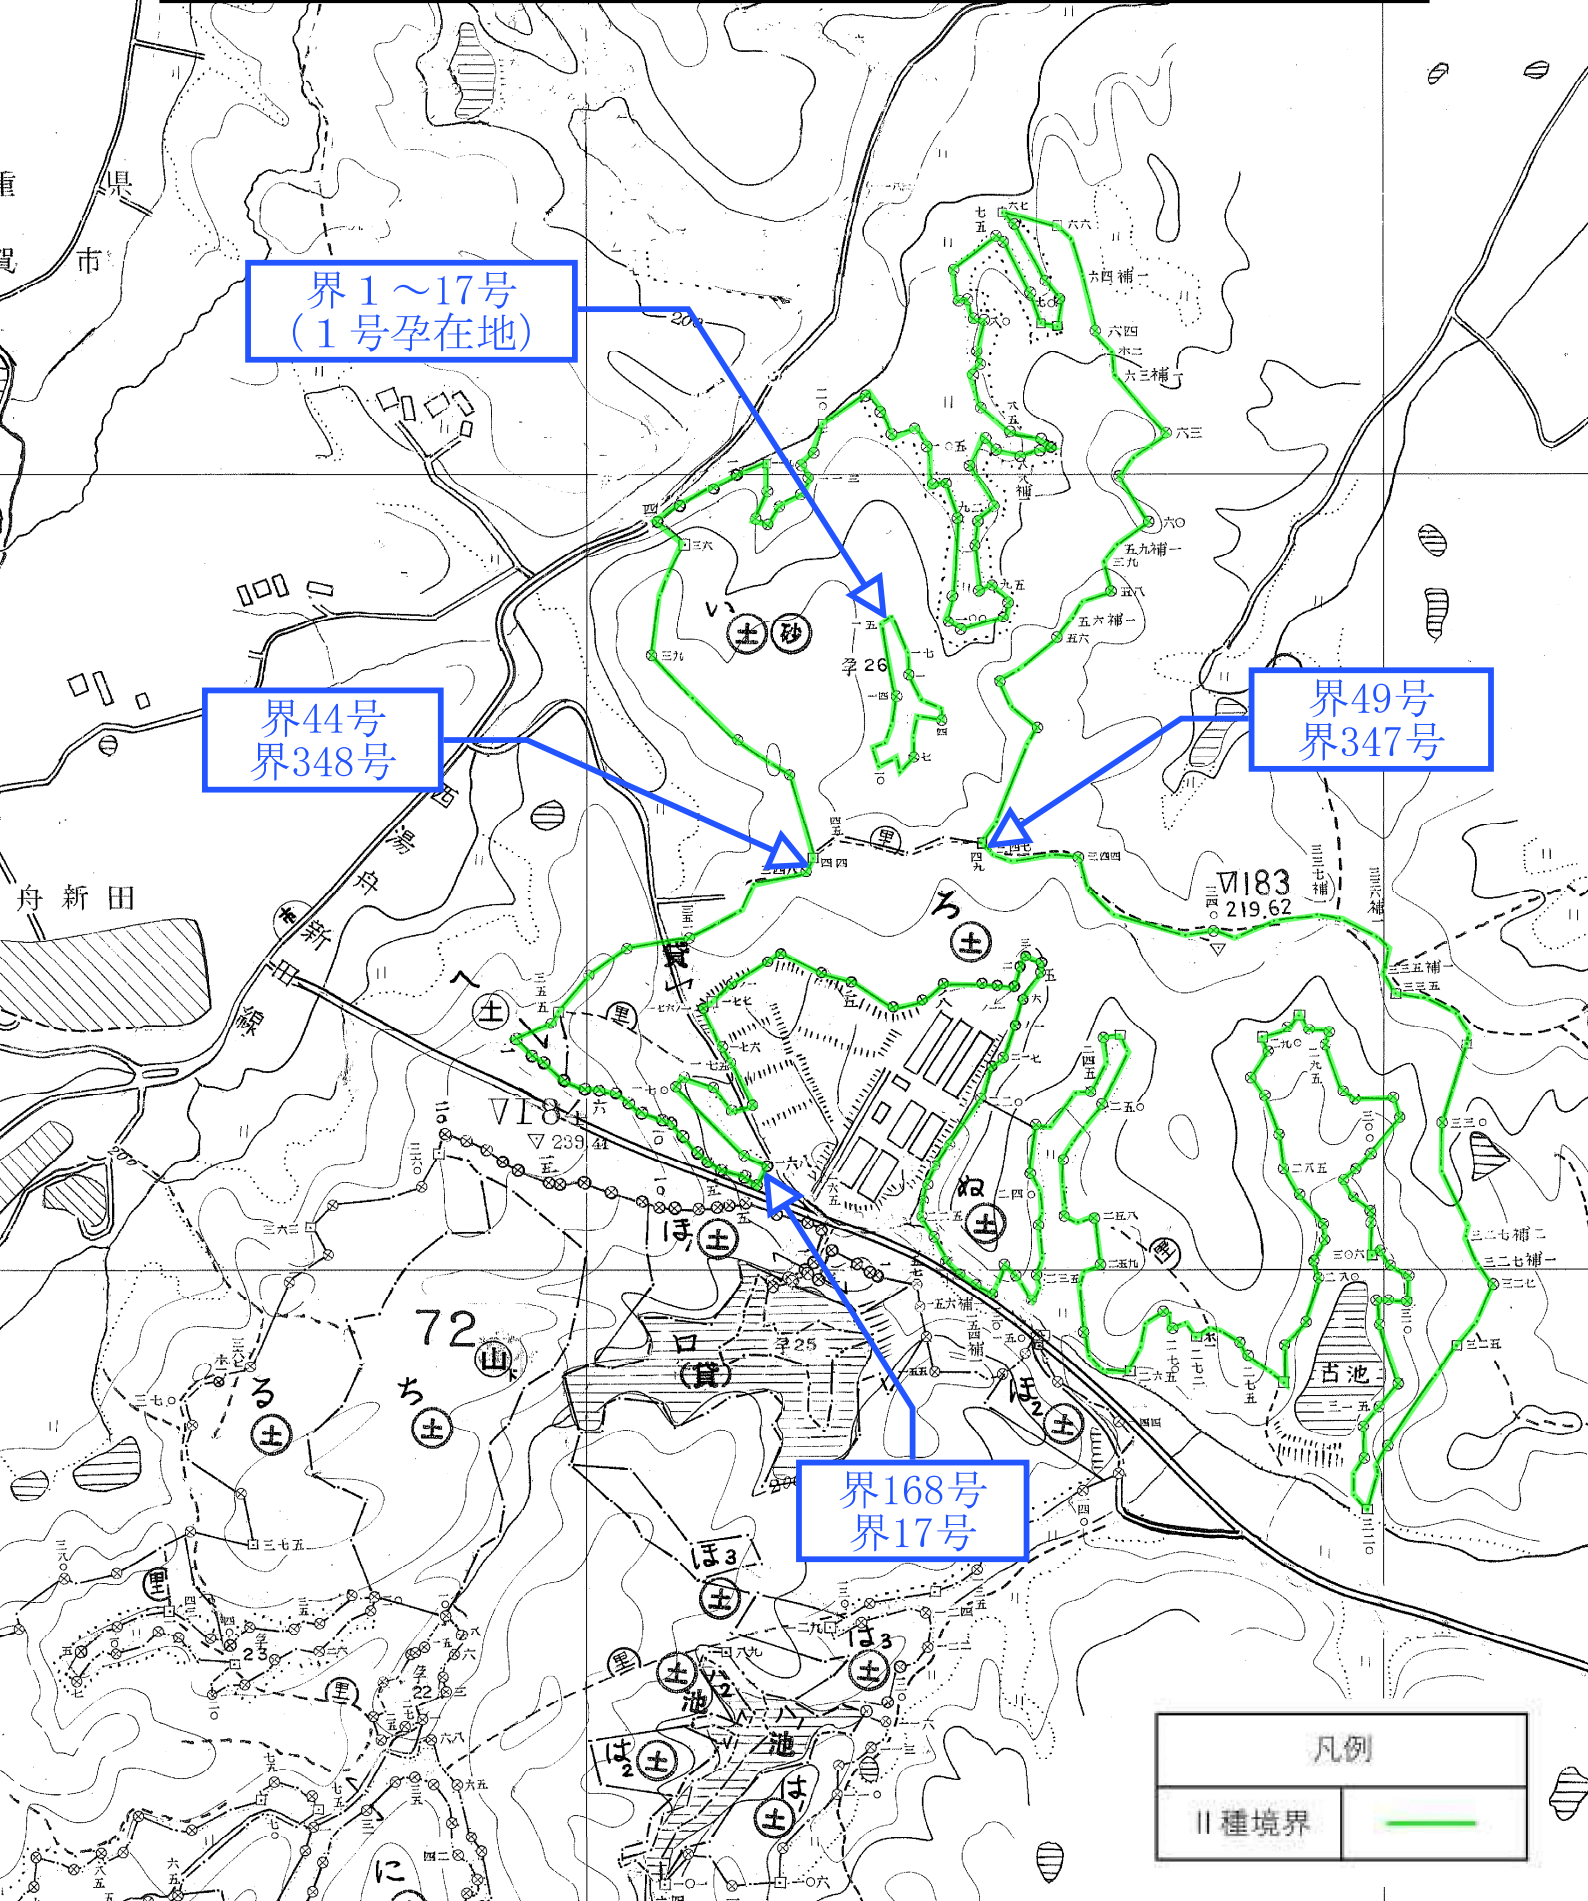

令和6年度 引台国有林外境界巡検等委託業務 位置図  
 【場所：三重県伊賀市 焼尾（西山・大門）国有林】  
 (縮尺：1/5,000)

界1~17号  
 (1号孕在地)

界44号  
 界348号

界49号  
 界347号

界168号  
 界17号

凡例	
境界	

令和6年度 引台国有林外境界巡検等委託業務 位置図  
【場所：三重県伊賀市 焼尾（西山）国有林】  
(縮尺：1 / 5,000)

界398号

界1号

界1~28号  
(2号孕在地ろ)

凡例	
II種境界	