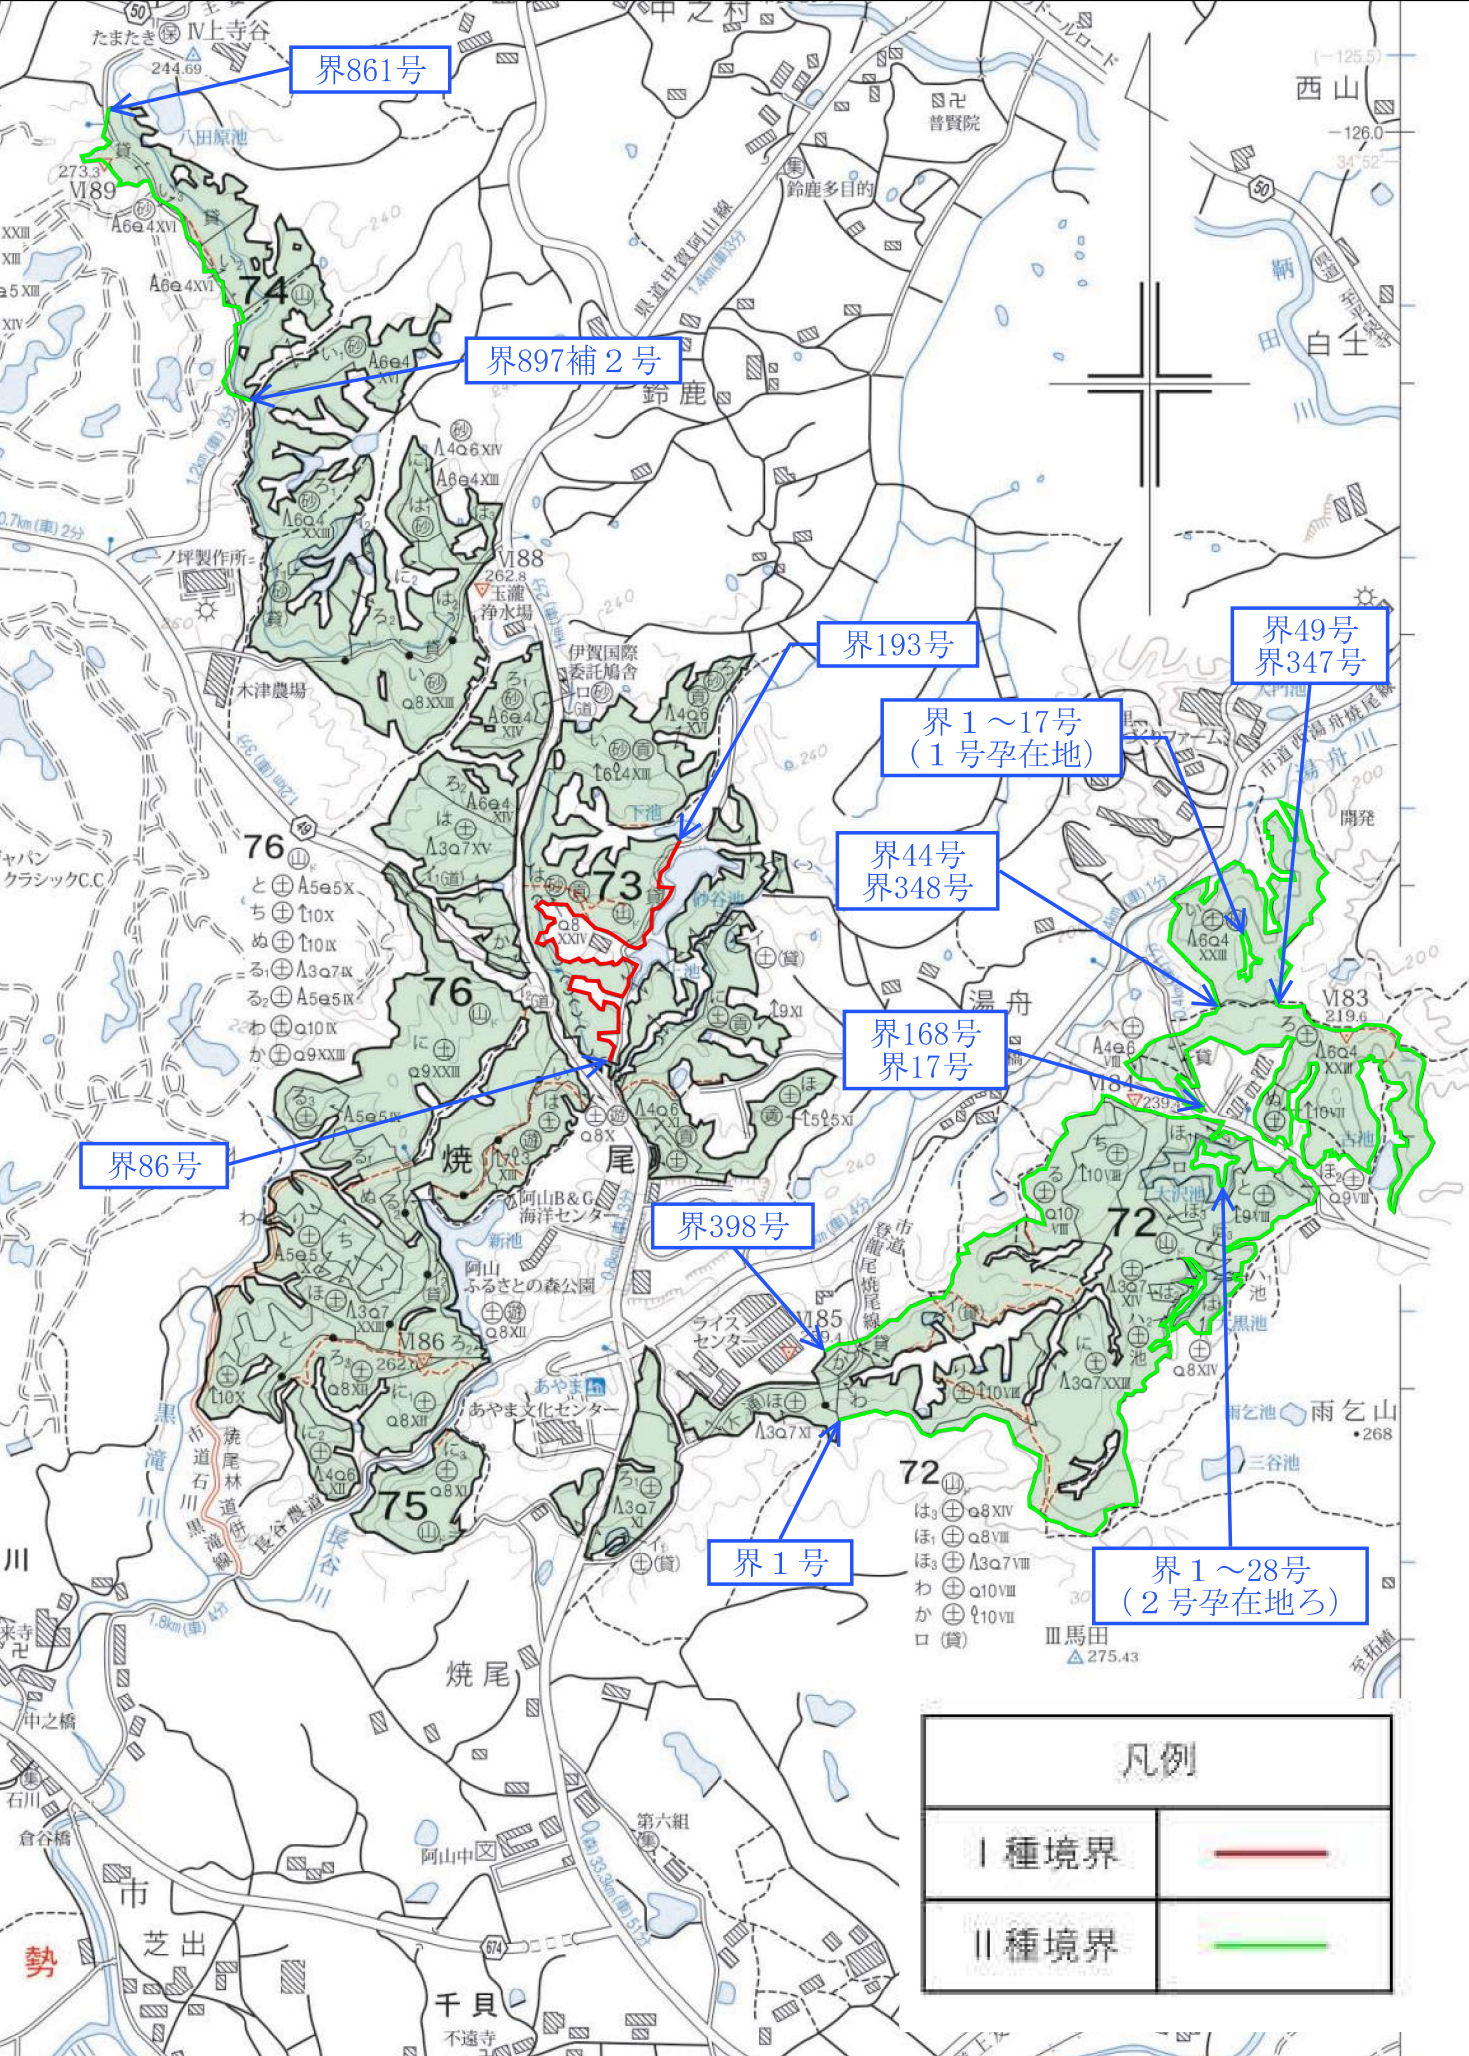

令和6年度 引台国有林外境界巡検等委託業務 位置図
 【場所：三重県伊賀市 焼尾国有林】
 (縮尺：1 / 20,000)

界861号

界897補2号

界193号

界49号
界347号

界1~17号
(1号孕在地)

界44号
界348号

界168号
界17号

界86号

界398号

界1号

界1~28号
(2号孕在地ろ)

凡例	
I種境界	
II種境界	