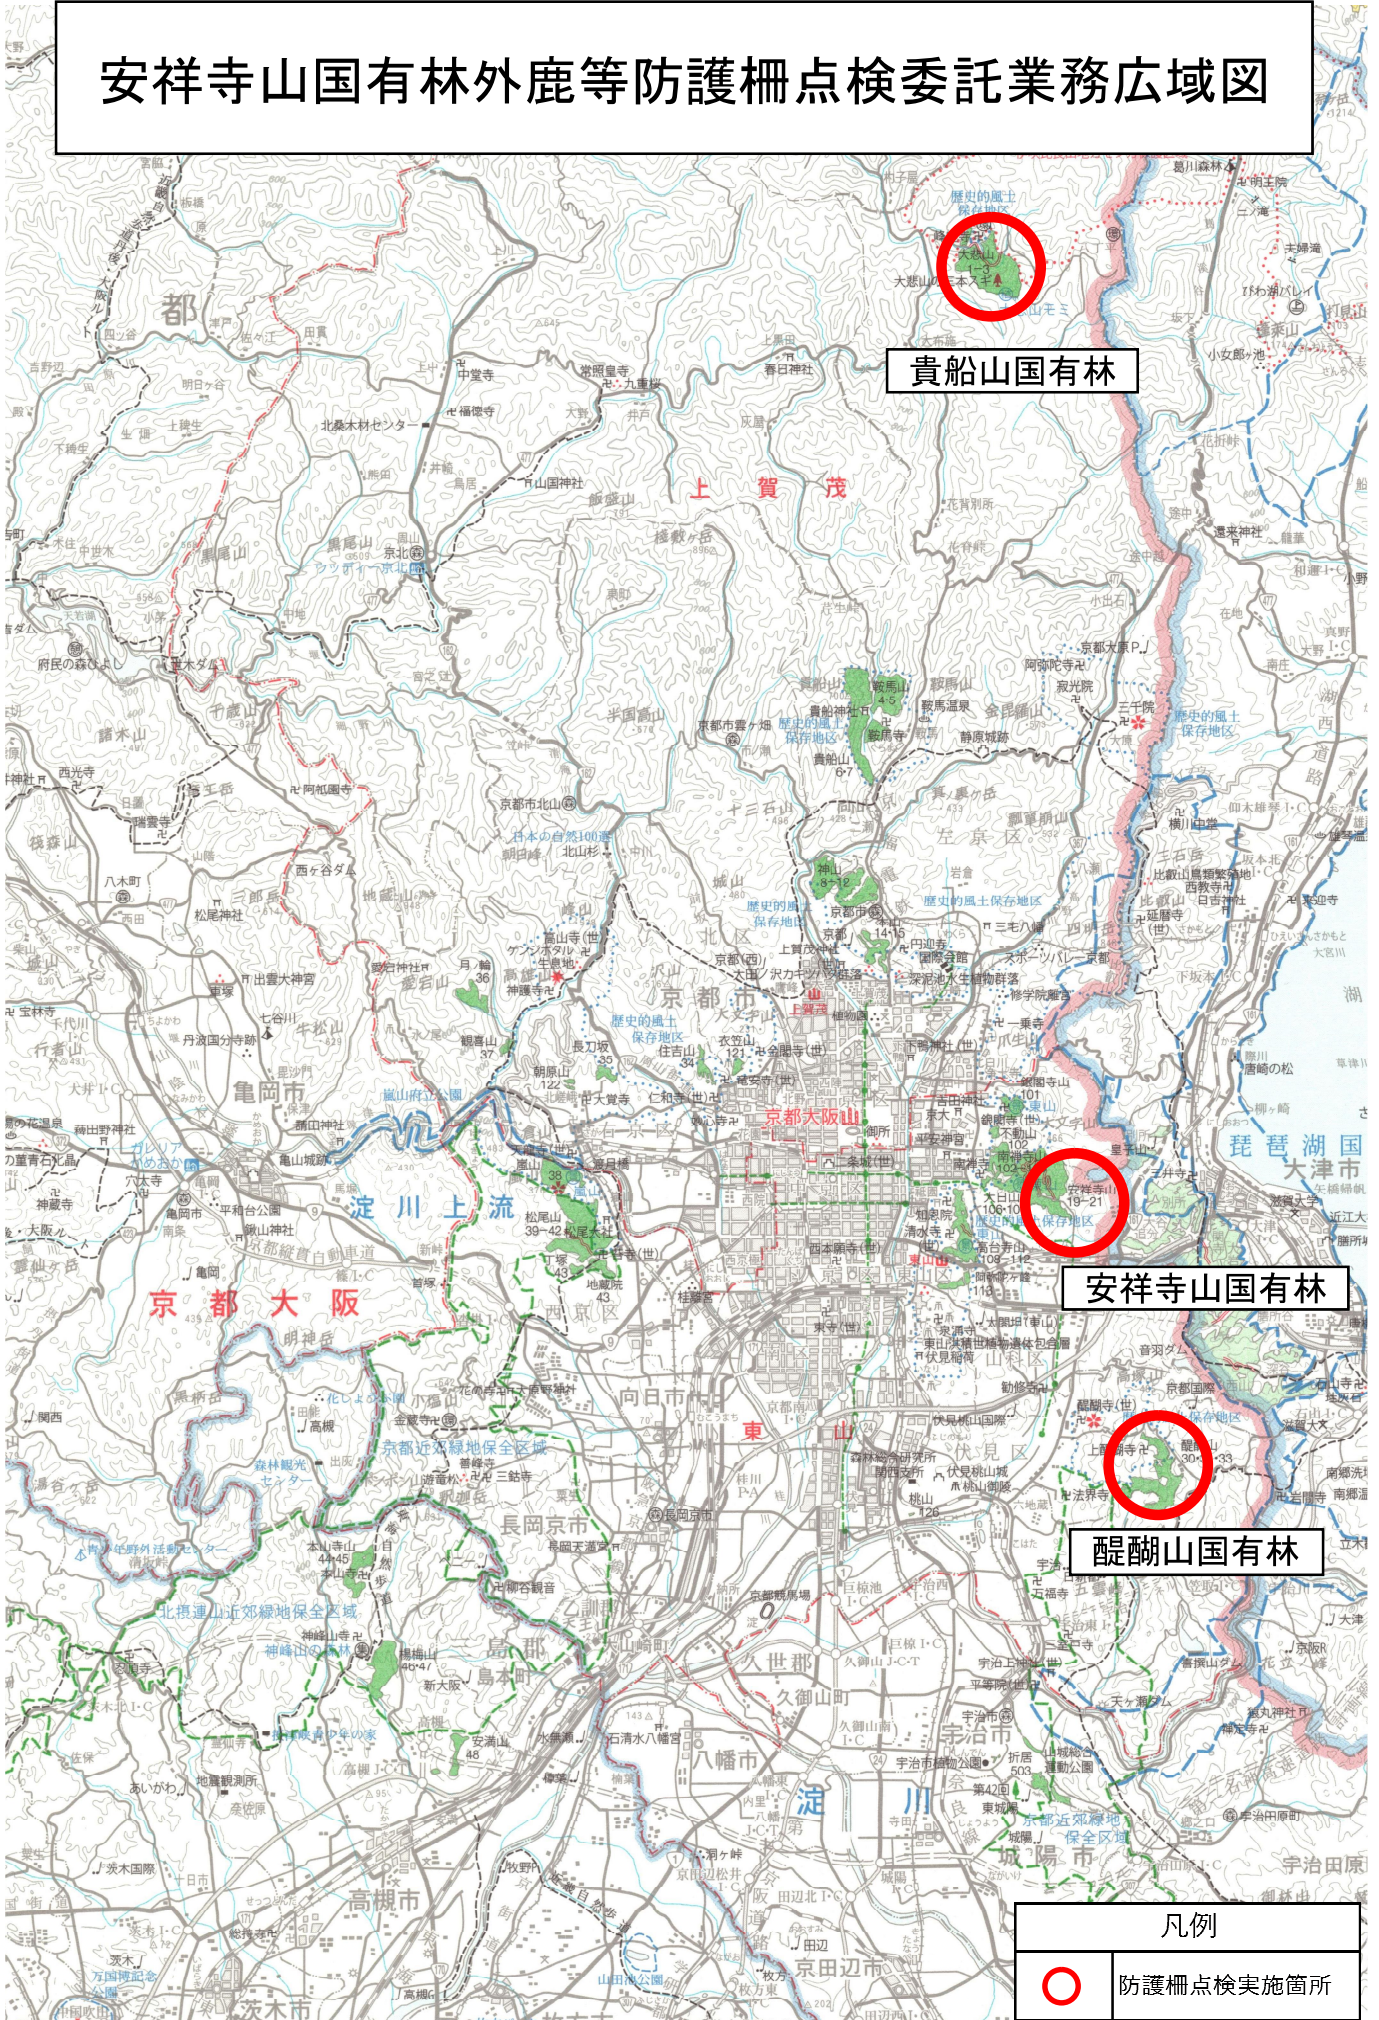

# 安祥寺山国有林外鹿等防護柵点検委託業務広域図

安祥寺山国有林

醍醐山国有林

凡例	
	防護柵点検実施箇所

# 安祥寺山国有林外鹿等防護柵点検委託業務位置図

京都市山科区 安祥寺山国有林19い1林小班外  
縮尺1 : 10,000

凡例

○ 防護柵点検実施箇所

# 安祥寺山国有林外鹿等防護柵点検委託業務位置図

京都市山科区 安祥寺山国有林19い1林小班外

縮尺 1 : 5,000

鹿ヶ谷徳善

安祥寺山国有林外鹿等防護柵点検委託業務位置図  
京都市左京区 貴船山国有林7こ林小班  
縮尺 1 : 5,000

凡例	
	鹿等防護柵 (ネット)