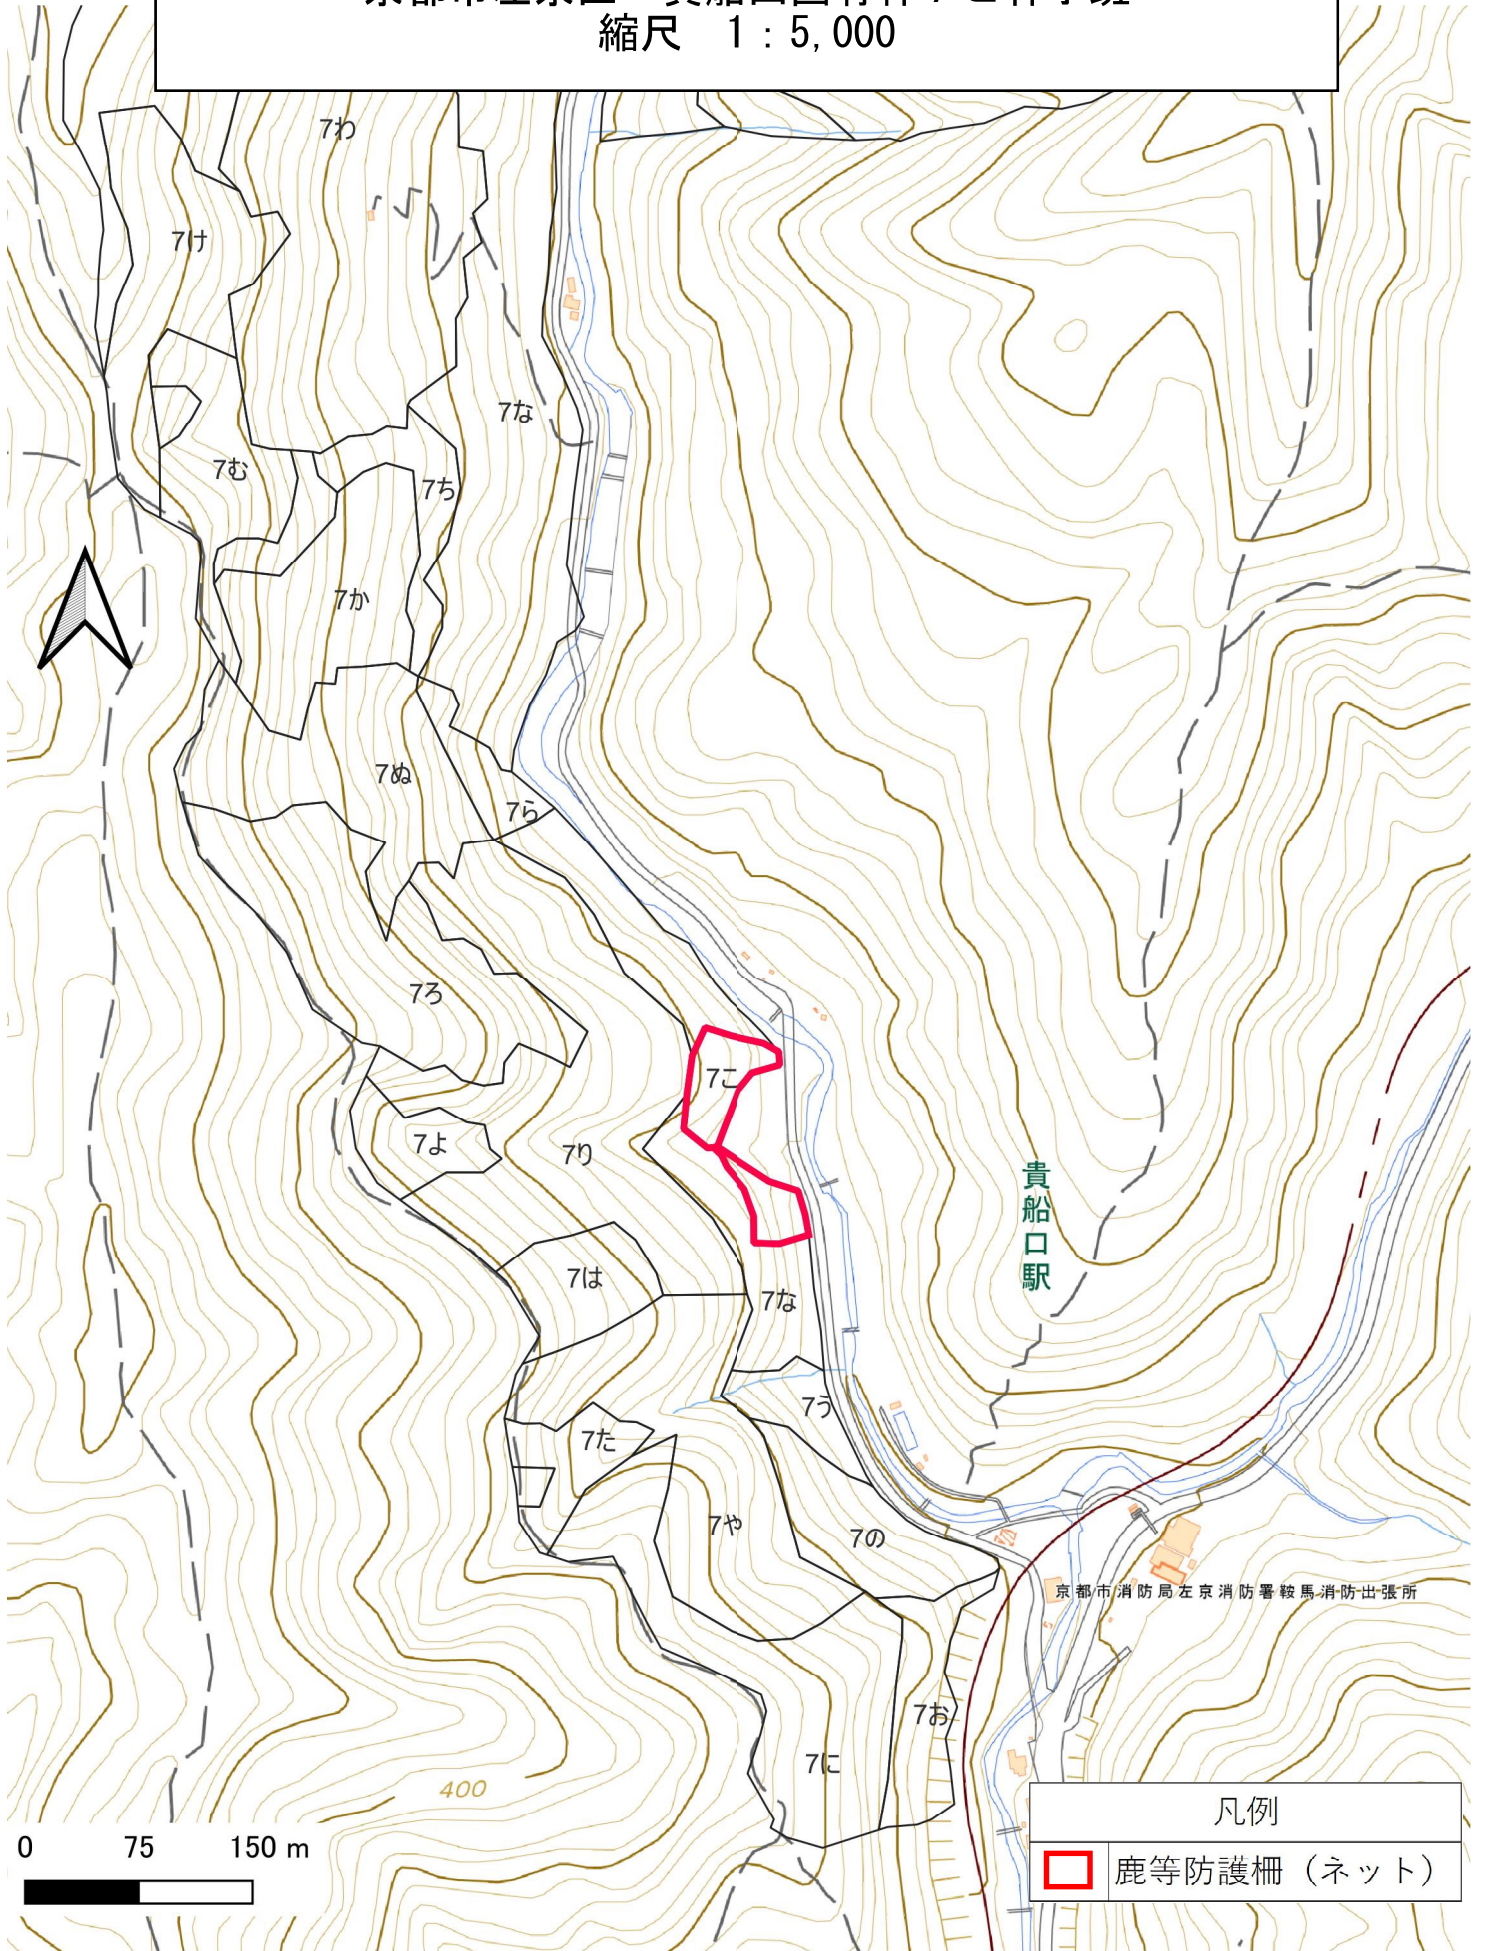

# 安祥寺山国有林外鹿等防護柵点検委託業務位置図

京都市山科区 安祥寺山国有林19い1林小班外  
縮尺1 : 10,000

凡例

○ 防護柵点検実施箇所

# 安祥寺山国有林外鹿等防護柵点検委託業務位置図

京都市山科区 安祥寺山国有林19い1林小班外

縮尺 1 : 5,000

鹿ヶ谷徳善

# 安祥寺山国有林外鹿等防護柵点検委託業務位置図

京都市山科区 安祥寺山国有林20ち3林小班外

縮尺 1 : 5,000

凡例

鹿等防護柵 (ネット)

安朱稲荷山町

安祥寺山国有林外鹿等防護柵点検委託業務位置図  
京都市伏見区 醍醐山国有林33に林小班  
縮尺 1 : 5,000

安祥寺山国有林外鹿等防護柵点検委託業務位置図  
京都市左京区 貴船山国有林7わ林小班外  
縮尺 1 : 5,000

安祥寺山国有林外鹿等防護柵点検委託業務位置図  
京都市左京区 貴船山国有林7こ林小班  
縮尺 1 : 5,000

凡例	
	鹿等防護柵 (ネット)