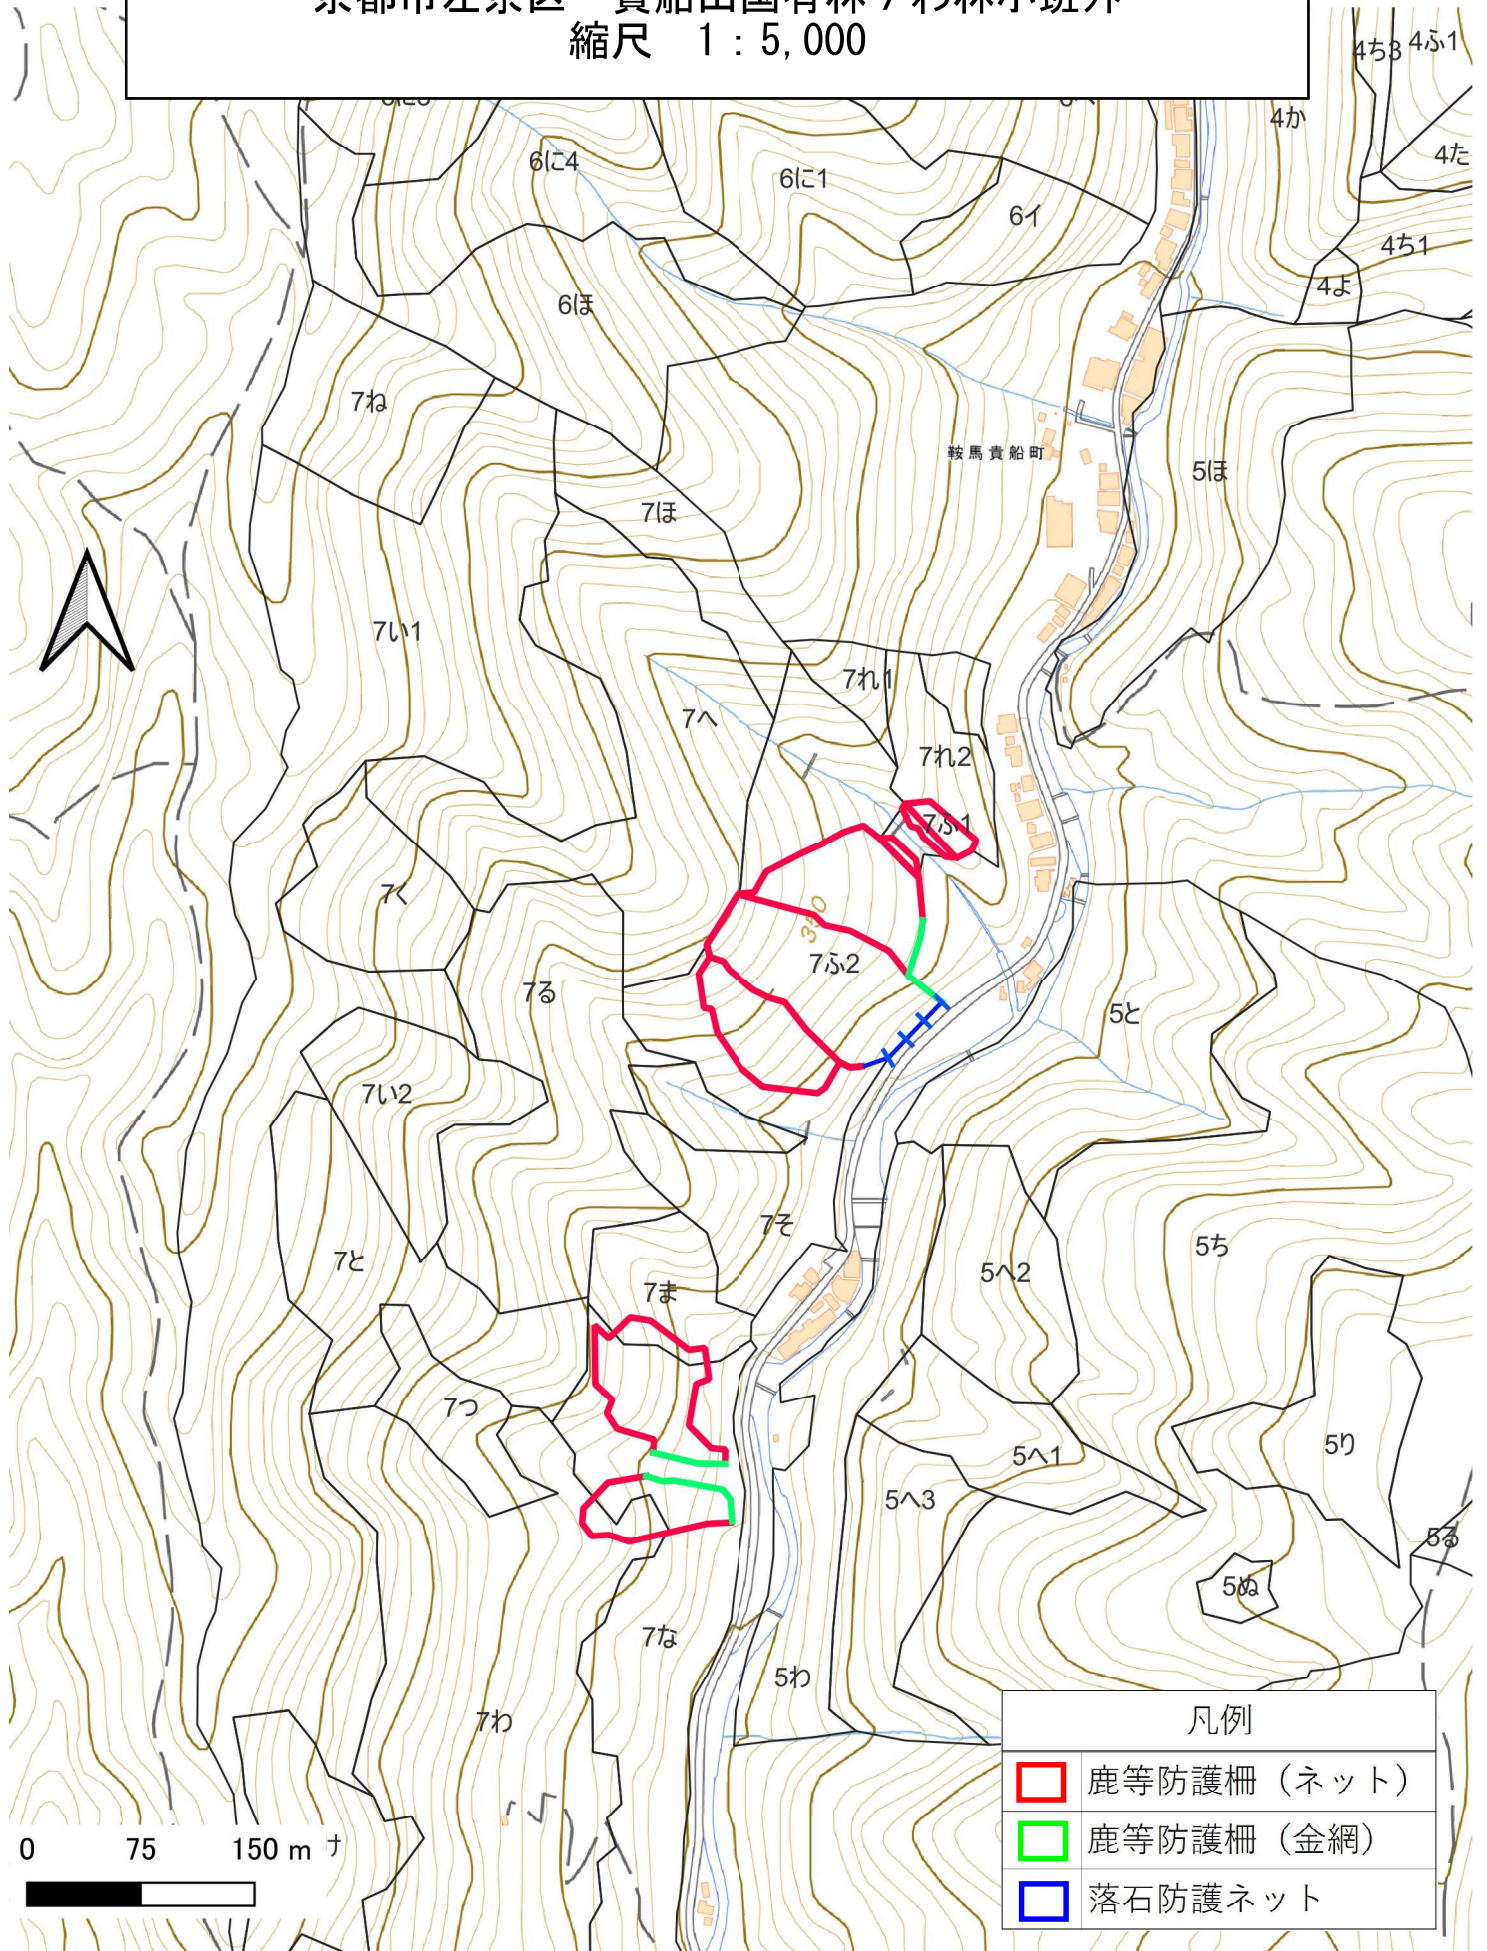

# 安祥寺山国有林外鹿等防護柵点検委託業務位置図

京都市山科区 安祥寺山国有林19い1林小班外  
縮尺1 : 10,000

凡例

○ 防護柵点検実施箇所

# 安祥寺山国有林外鹿等防護柵点検委託業務位置図

京都市山科区 安祥寺山国有林19い1林小班外

縮尺 1 : 5,000

鹿ヶ谷徳善

# 安祥寺山国有林外鹿等防護柵点検委託業務位置図

京都市山科区 安祥寺山国有林20ち3林小班外

縮尺 1 : 5,000

凡例

鹿等防護柵 (ネット)

安朱稲荷山町

安祥寺山国有林外鹿等防護柵点検委託業務位置図  
京都市伏見区 醍醐山国有林33に林小班  
縮尺 1 : 5,000

安祥寺山国有林外鹿等防護柵点検委託業務位置図  
京都市左京区 貴船山国有林7わ林小班外  
縮尺 1 : 5,000

安祥寺山国有林外鹿等防護柵点検委託業務位置図  
京都市左京区 貴船山国有林7こ林小班  
縮尺 1 : 5,000

凡例	
	鹿等防護柵 (ネット)