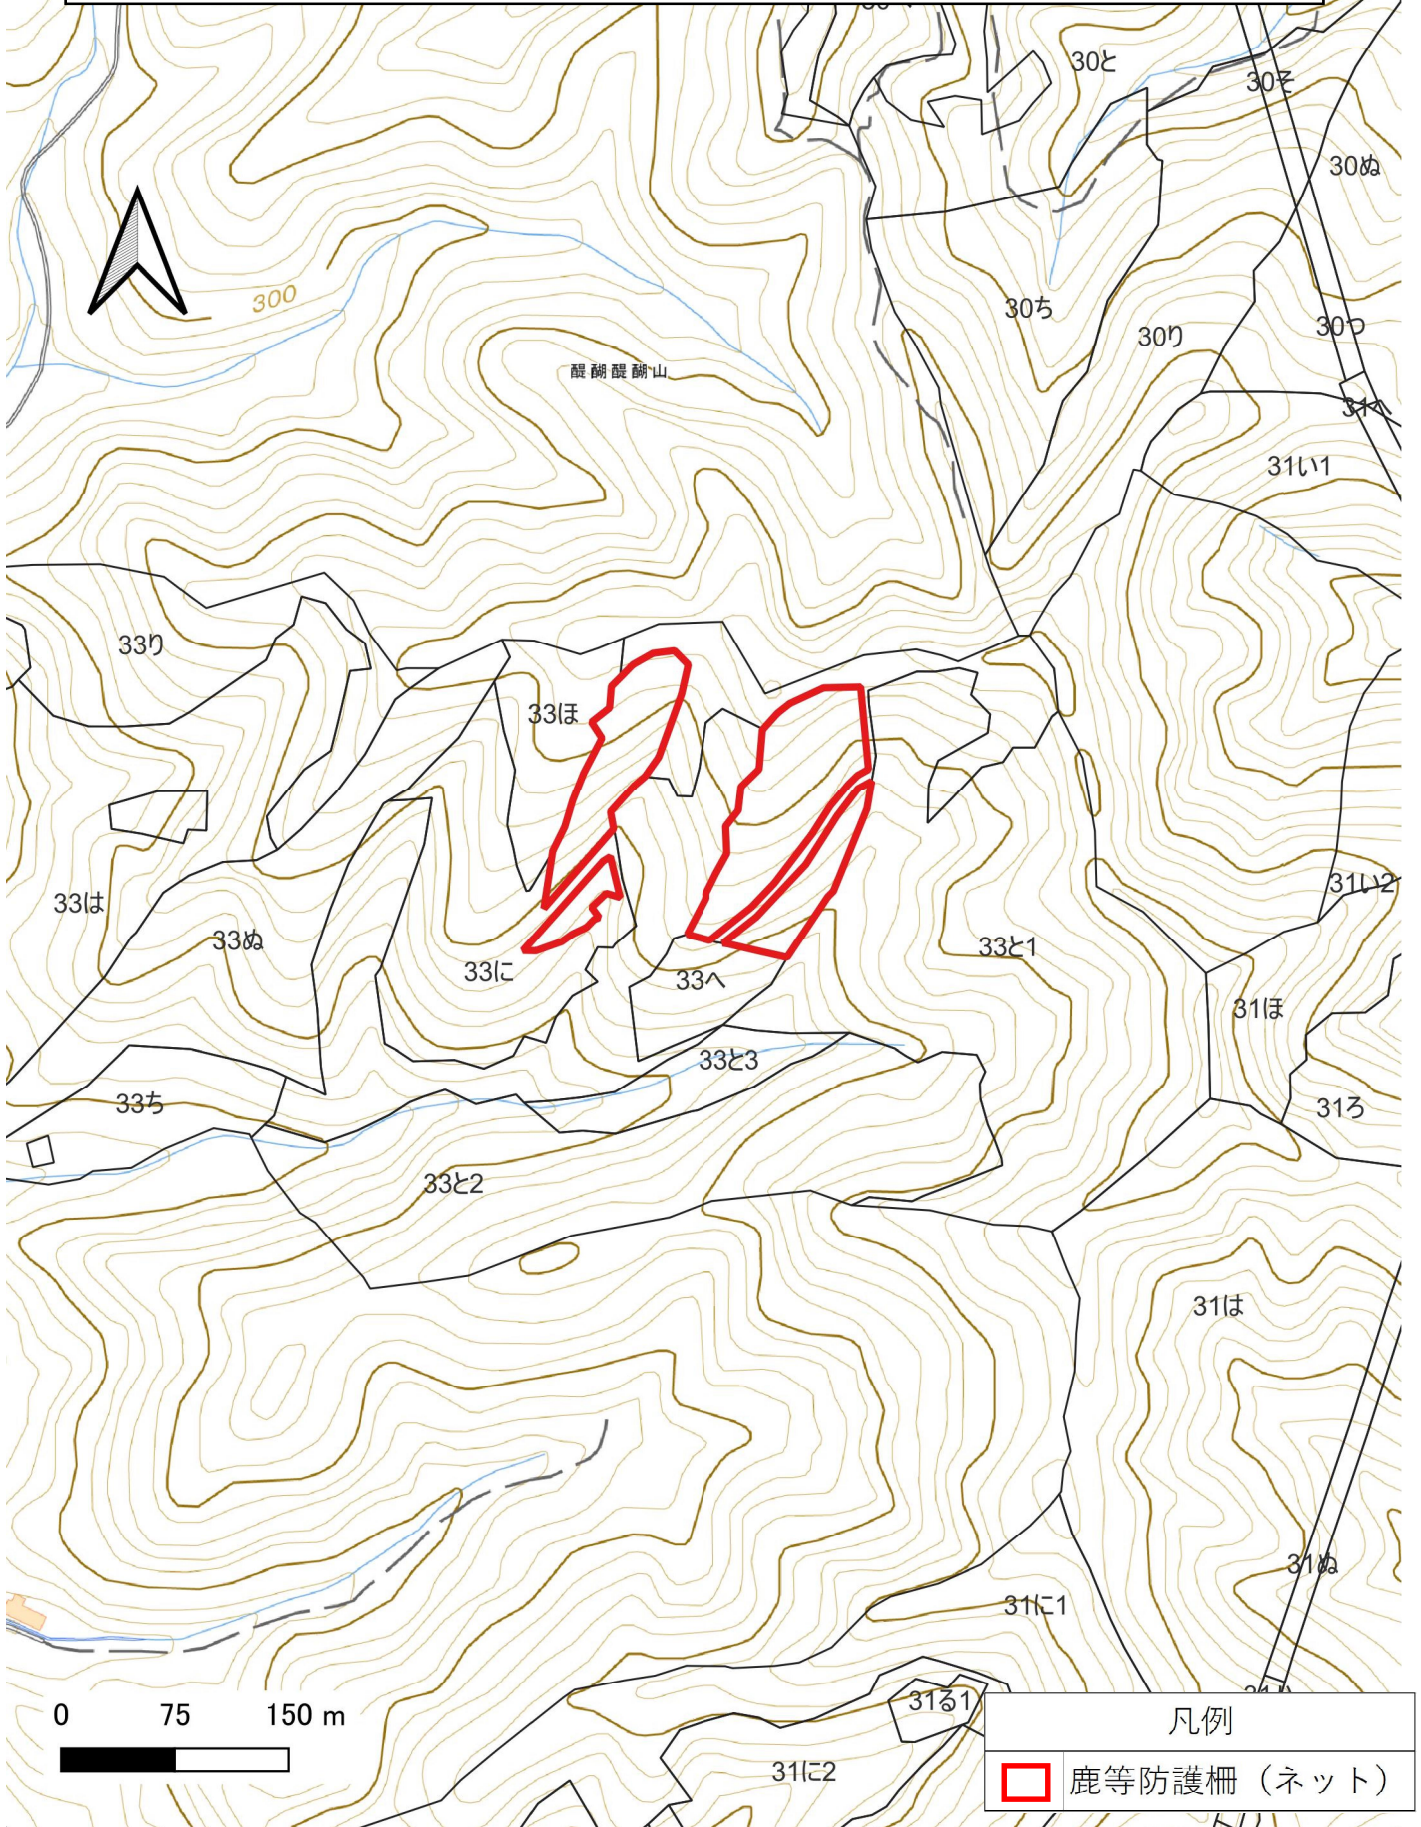

# 安祥寺山国有林外鹿等防護柵点検委託業務位置図

京都市山科区 安祥寺山国有林19い1林小班外  
縮尺1 : 10,000

凡例

○ 防護柵点検実施箇所

# 安祥寺山国有林外鹿等防護柵点検委託業務位置図

京都市山科区 安祥寺山国有林19い1林小班外

縮尺 1 : 5,000

鹿ヶ谷徳善

# 安祥寺山国有林外鹿等防護柵点検委託業務位置図

京都市山科区 安祥寺山国有林20ち3林小班外

縮尺 1 : 5,000

凡例

鹿等防護柵 (ネット)

安朱稲荷山町

安祥寺山国有林外鹿等防護柵点検委託業務位置図  
京都市伏見区 醍醐山国有林33に林小班  
縮尺 1 : 5,000

安祥寺山国有林外鹿等防護柵点検委託業務位置図  
京都市左京区 貴船山国有林7わ林小班外  
縮尺 1 : 5,000

安祥寺山国有林外鹿等防護柵点検委託業務位置図  
京都市左京区 貴船山国有林7こ林小班  
縮尺 1 : 5,000

凡例	
	鹿等防護柵 (ネット)