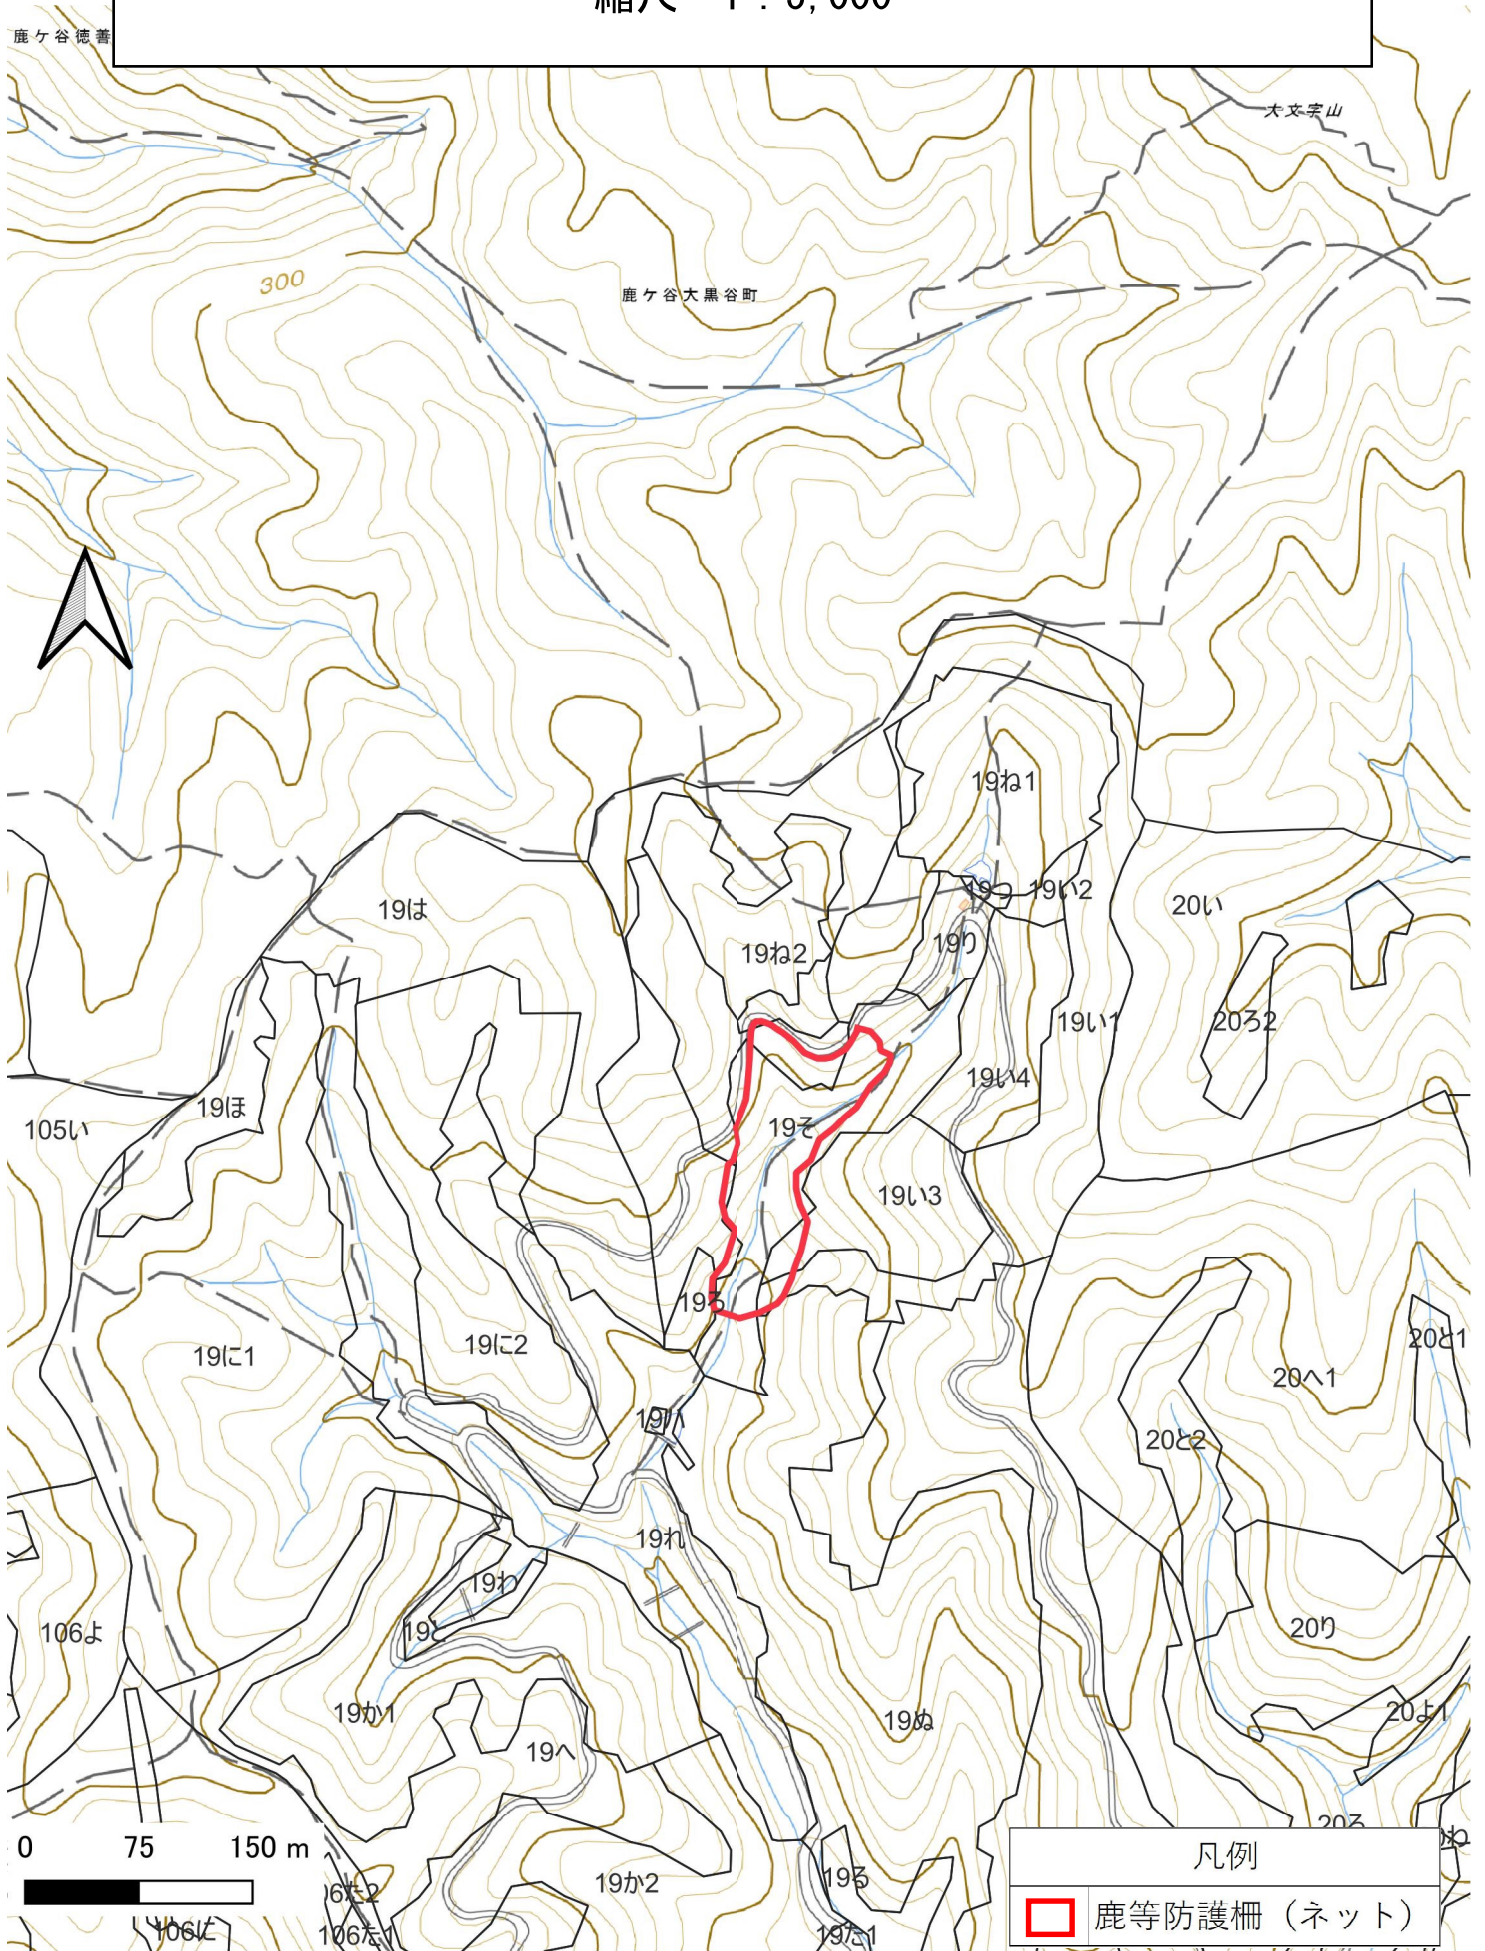

# 安祥寺山国有林外鹿等防護柵点検委託業務広域図

安祥寺山国有林

醍醐山国有林

凡例	
	防護柵点検実施箇所

# 安祥寺山国有林外鹿等防護柵点検委託業務位置図

京都市山科区 安祥寺山国有林19い1林小班外  
縮尺1 : 10,000

凡例

○ 防護柵点検実施箇所

# 安祥寺山国有林外鹿等防護柵点検委託業務位置図

京都市山科区 安祥寺山国有林19い1林小班外

縮尺 1 : 5,000

鹿ヶ谷徳善