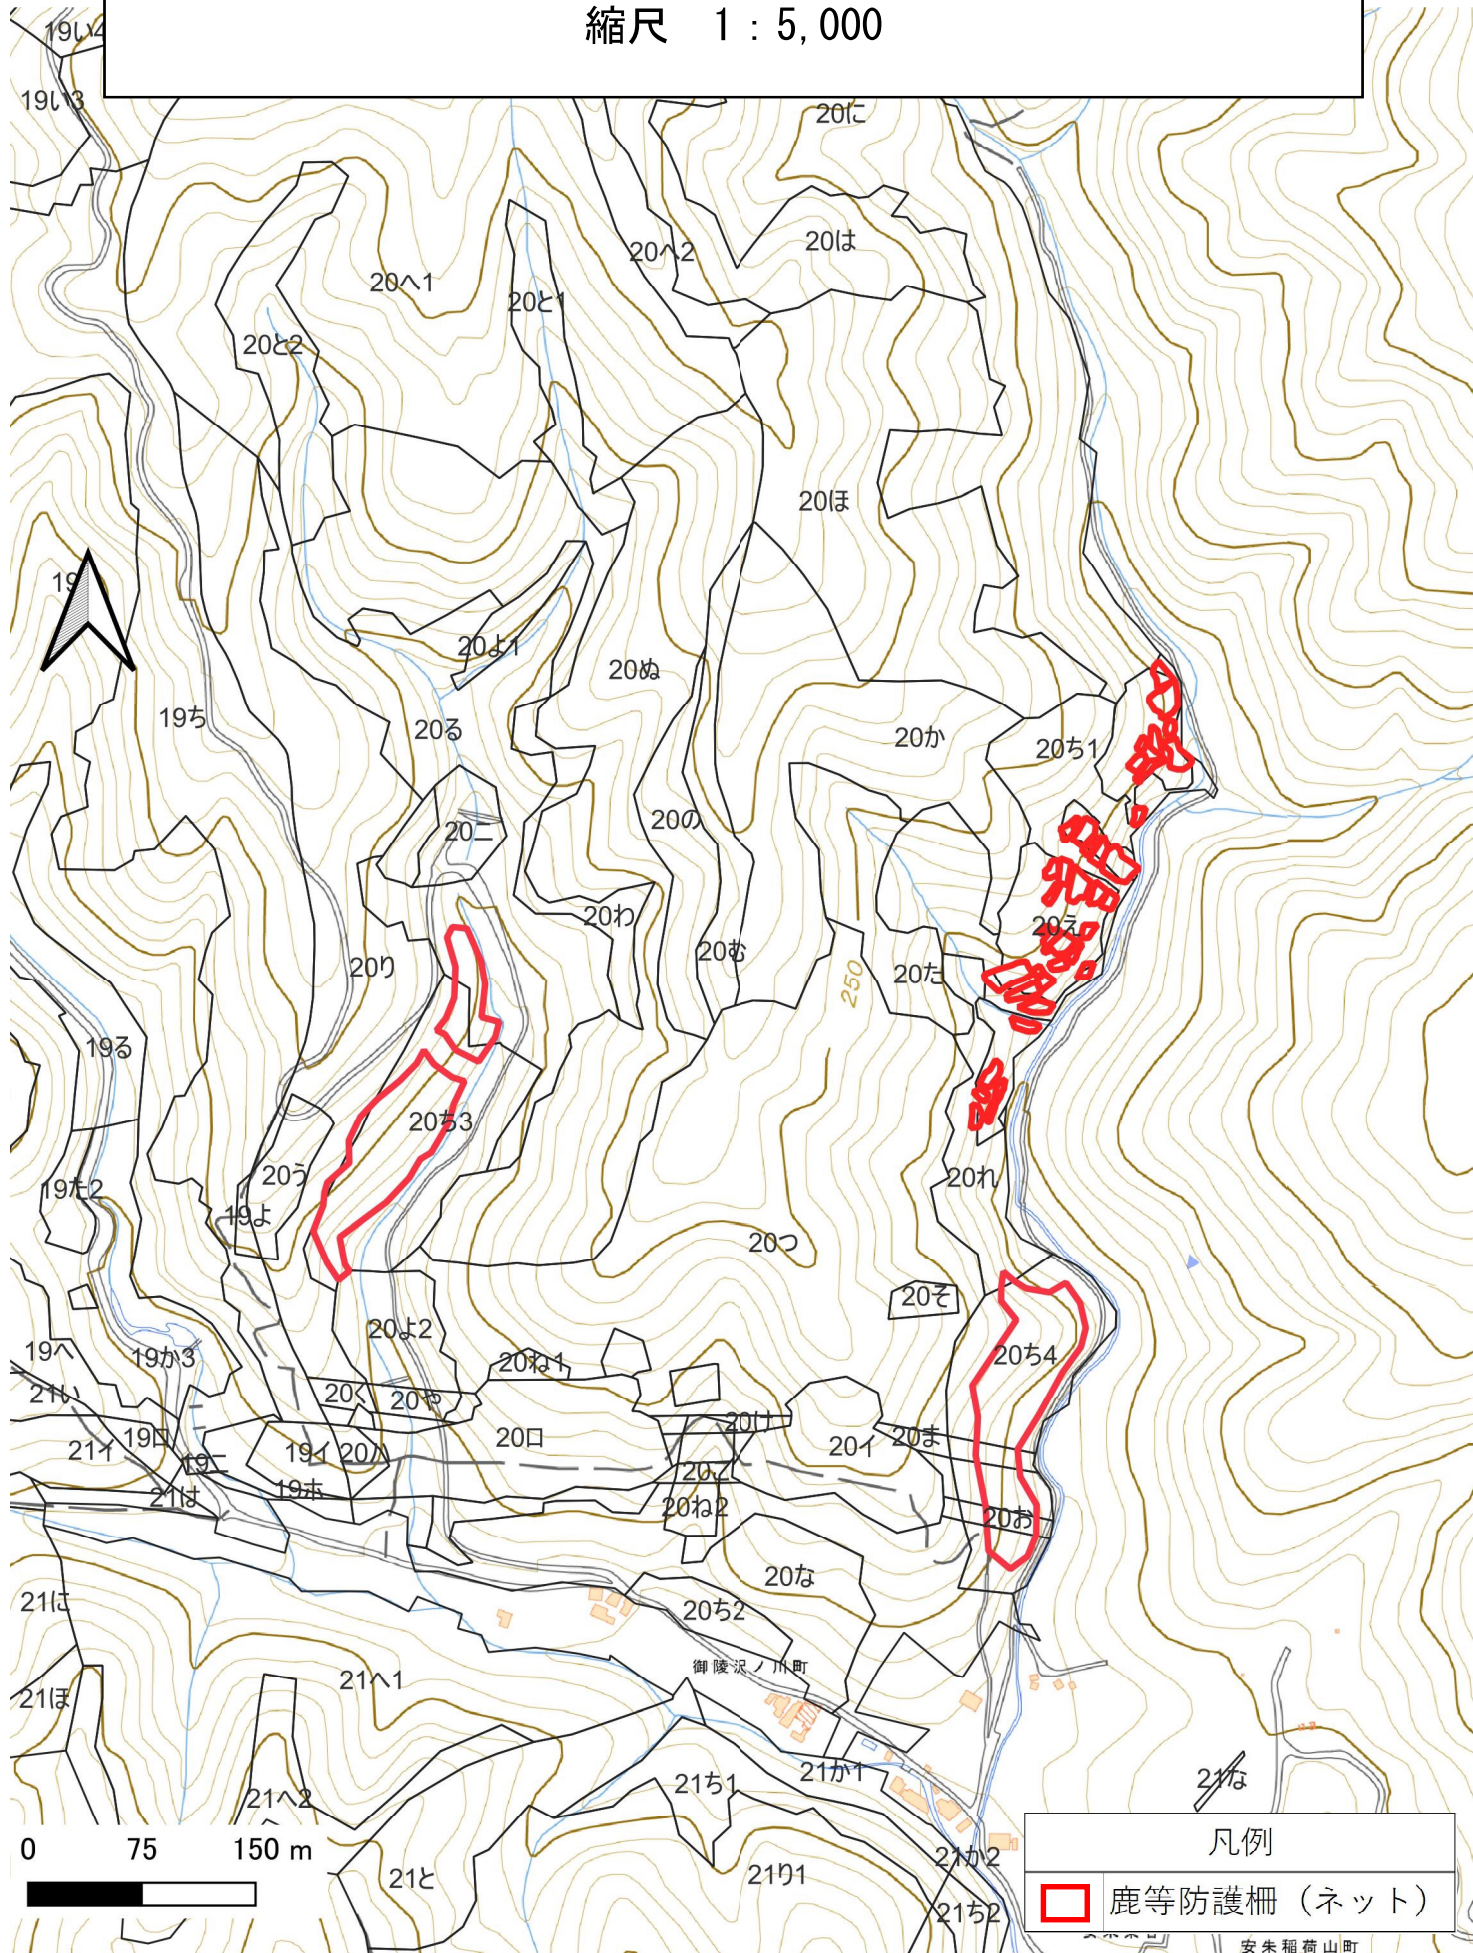

# 安祥寺山国有林外鹿等防護柵点検委託業務位置図

京都市山科区 安祥寺山国有林19い1林小班外  
縮尺1 : 10,000

凡例

○ 防護柵点検実施箇所

# 安祥寺山国有林外鹿等防護柵点検委託業務位置図

京都市山科区 安祥寺山国有林19い1林小班外

縮尺 1 : 5,000

鹿ヶ谷徳善

# 安祥寺山国有林外鹿等防護柵点検委託業務位置図

京都市山科区 安祥寺山国有林20ち3林小班外

縮尺 1 : 5,000

凡例

鹿等防護柵 (ネット)

安朱稲荷山町

安祥寺山国有林外鹿等防護柵点検委託業務位置図  
京都市伏見区 醍醐山国有林33に林小班  
縮尺 1 : 5,000

安祥寺山国有林外鹿等防護柵点検委託業務位置図  
京都市左京区 貴船山国有林7わ林小班外  
縮尺 1 : 5,000

安祥寺山国有林外鹿等防護柵点検委託業務位置図  
京都市左京区 貴船山国有林7こ林小班  
縮尺 1 : 5,000

凡例	
	鹿等防護柵 (ネット)