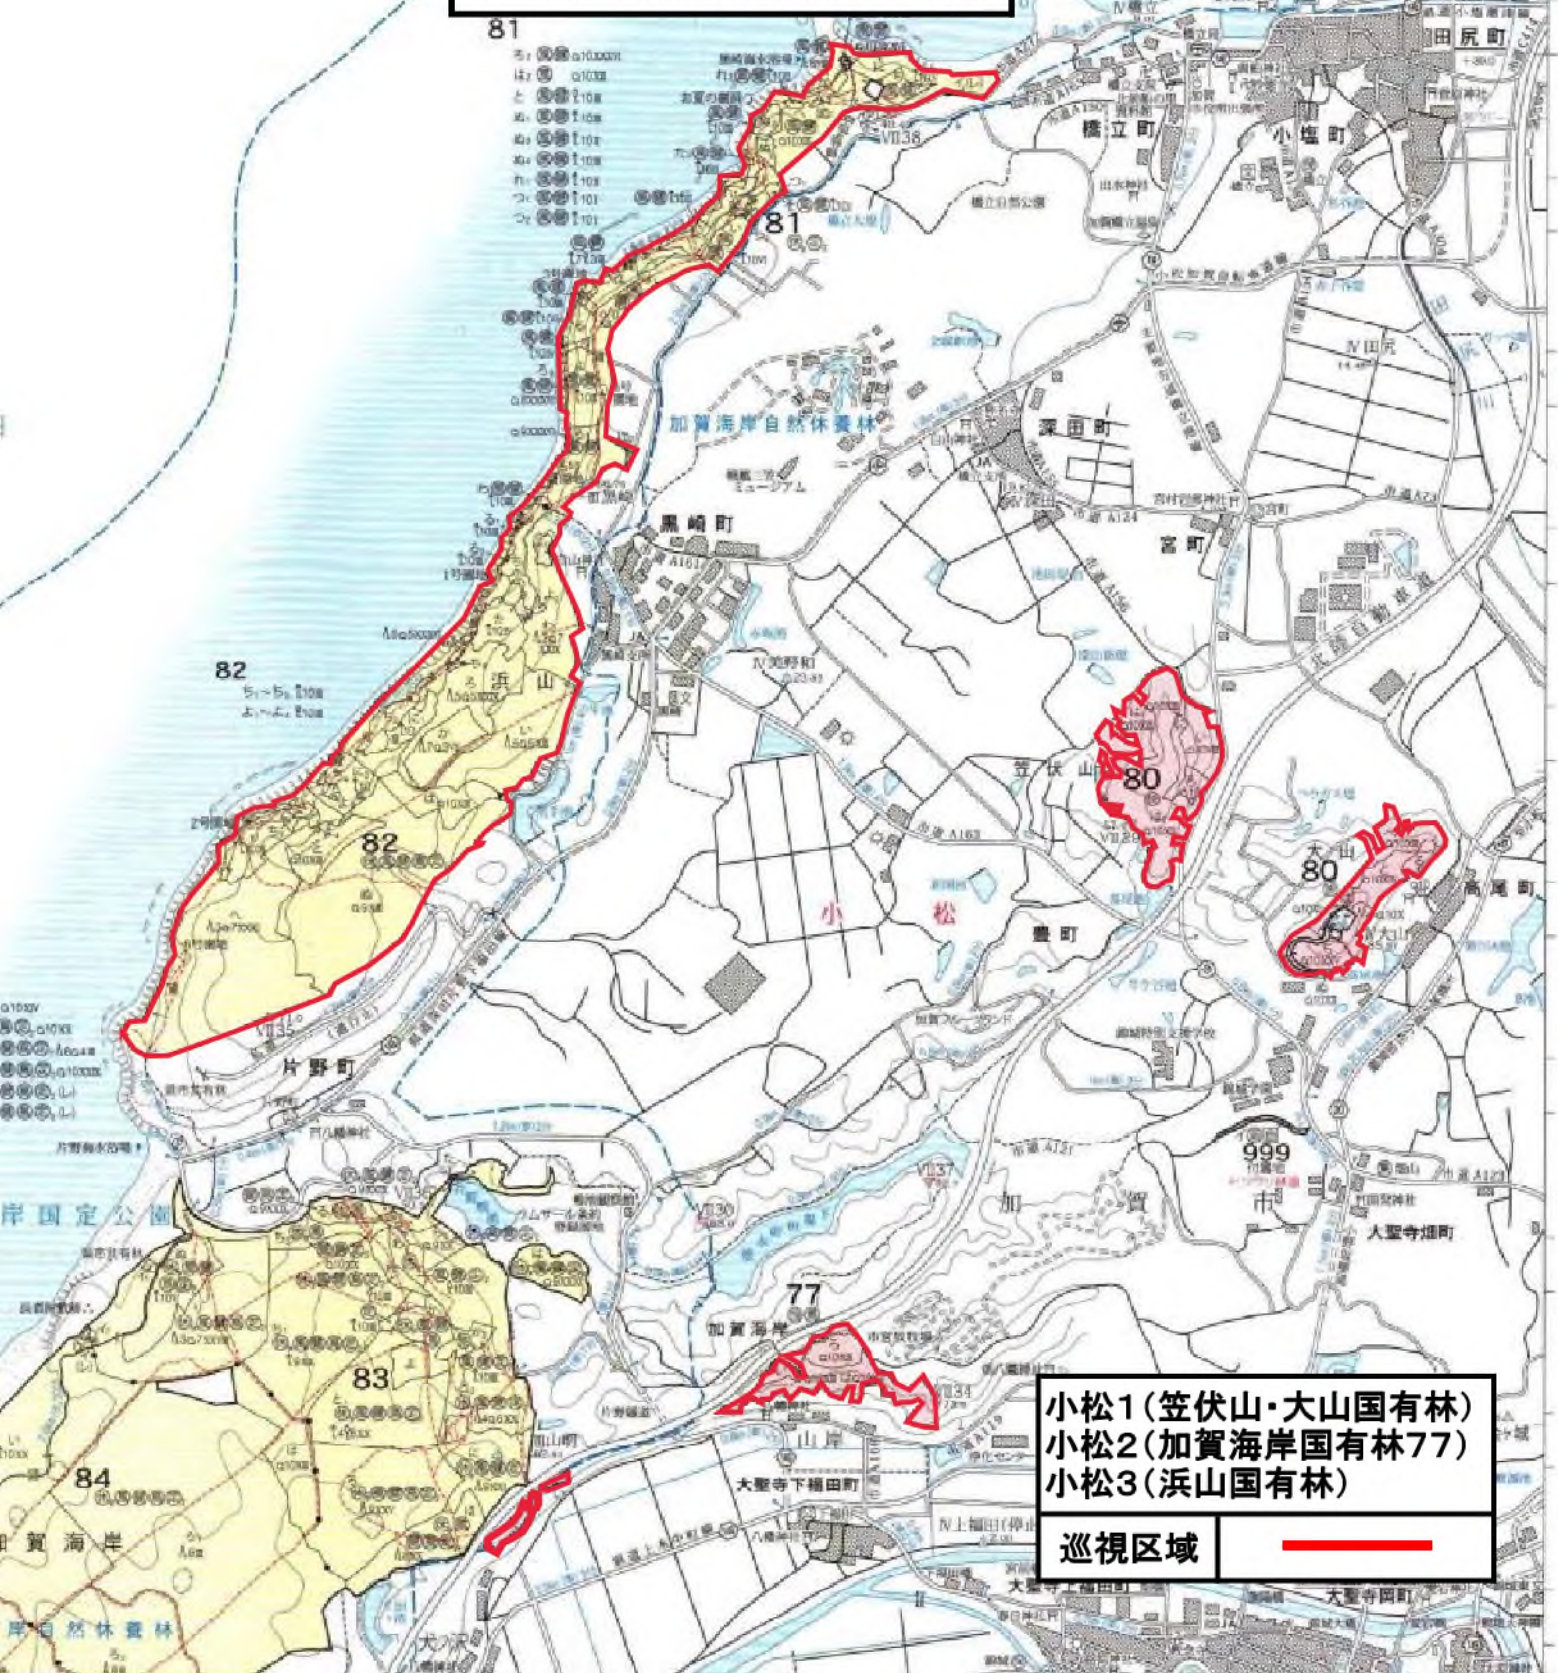

# 巡視業務箇所区域図

# 巡視業務箇所区域図

白峰2 (大汝国有林)  
白峰3 (釈迦ヶ岳・六万山国有林)  
巡視区域

# 巡視業務箇所区域図

小松5 (安宅林国有林)  
巡視区域

あ (+47.0)  
い 36'25"  
う  
え 本 海  
お 36'24"  
か +44.0

(-70.0)  
69.5  
136'24"

向本