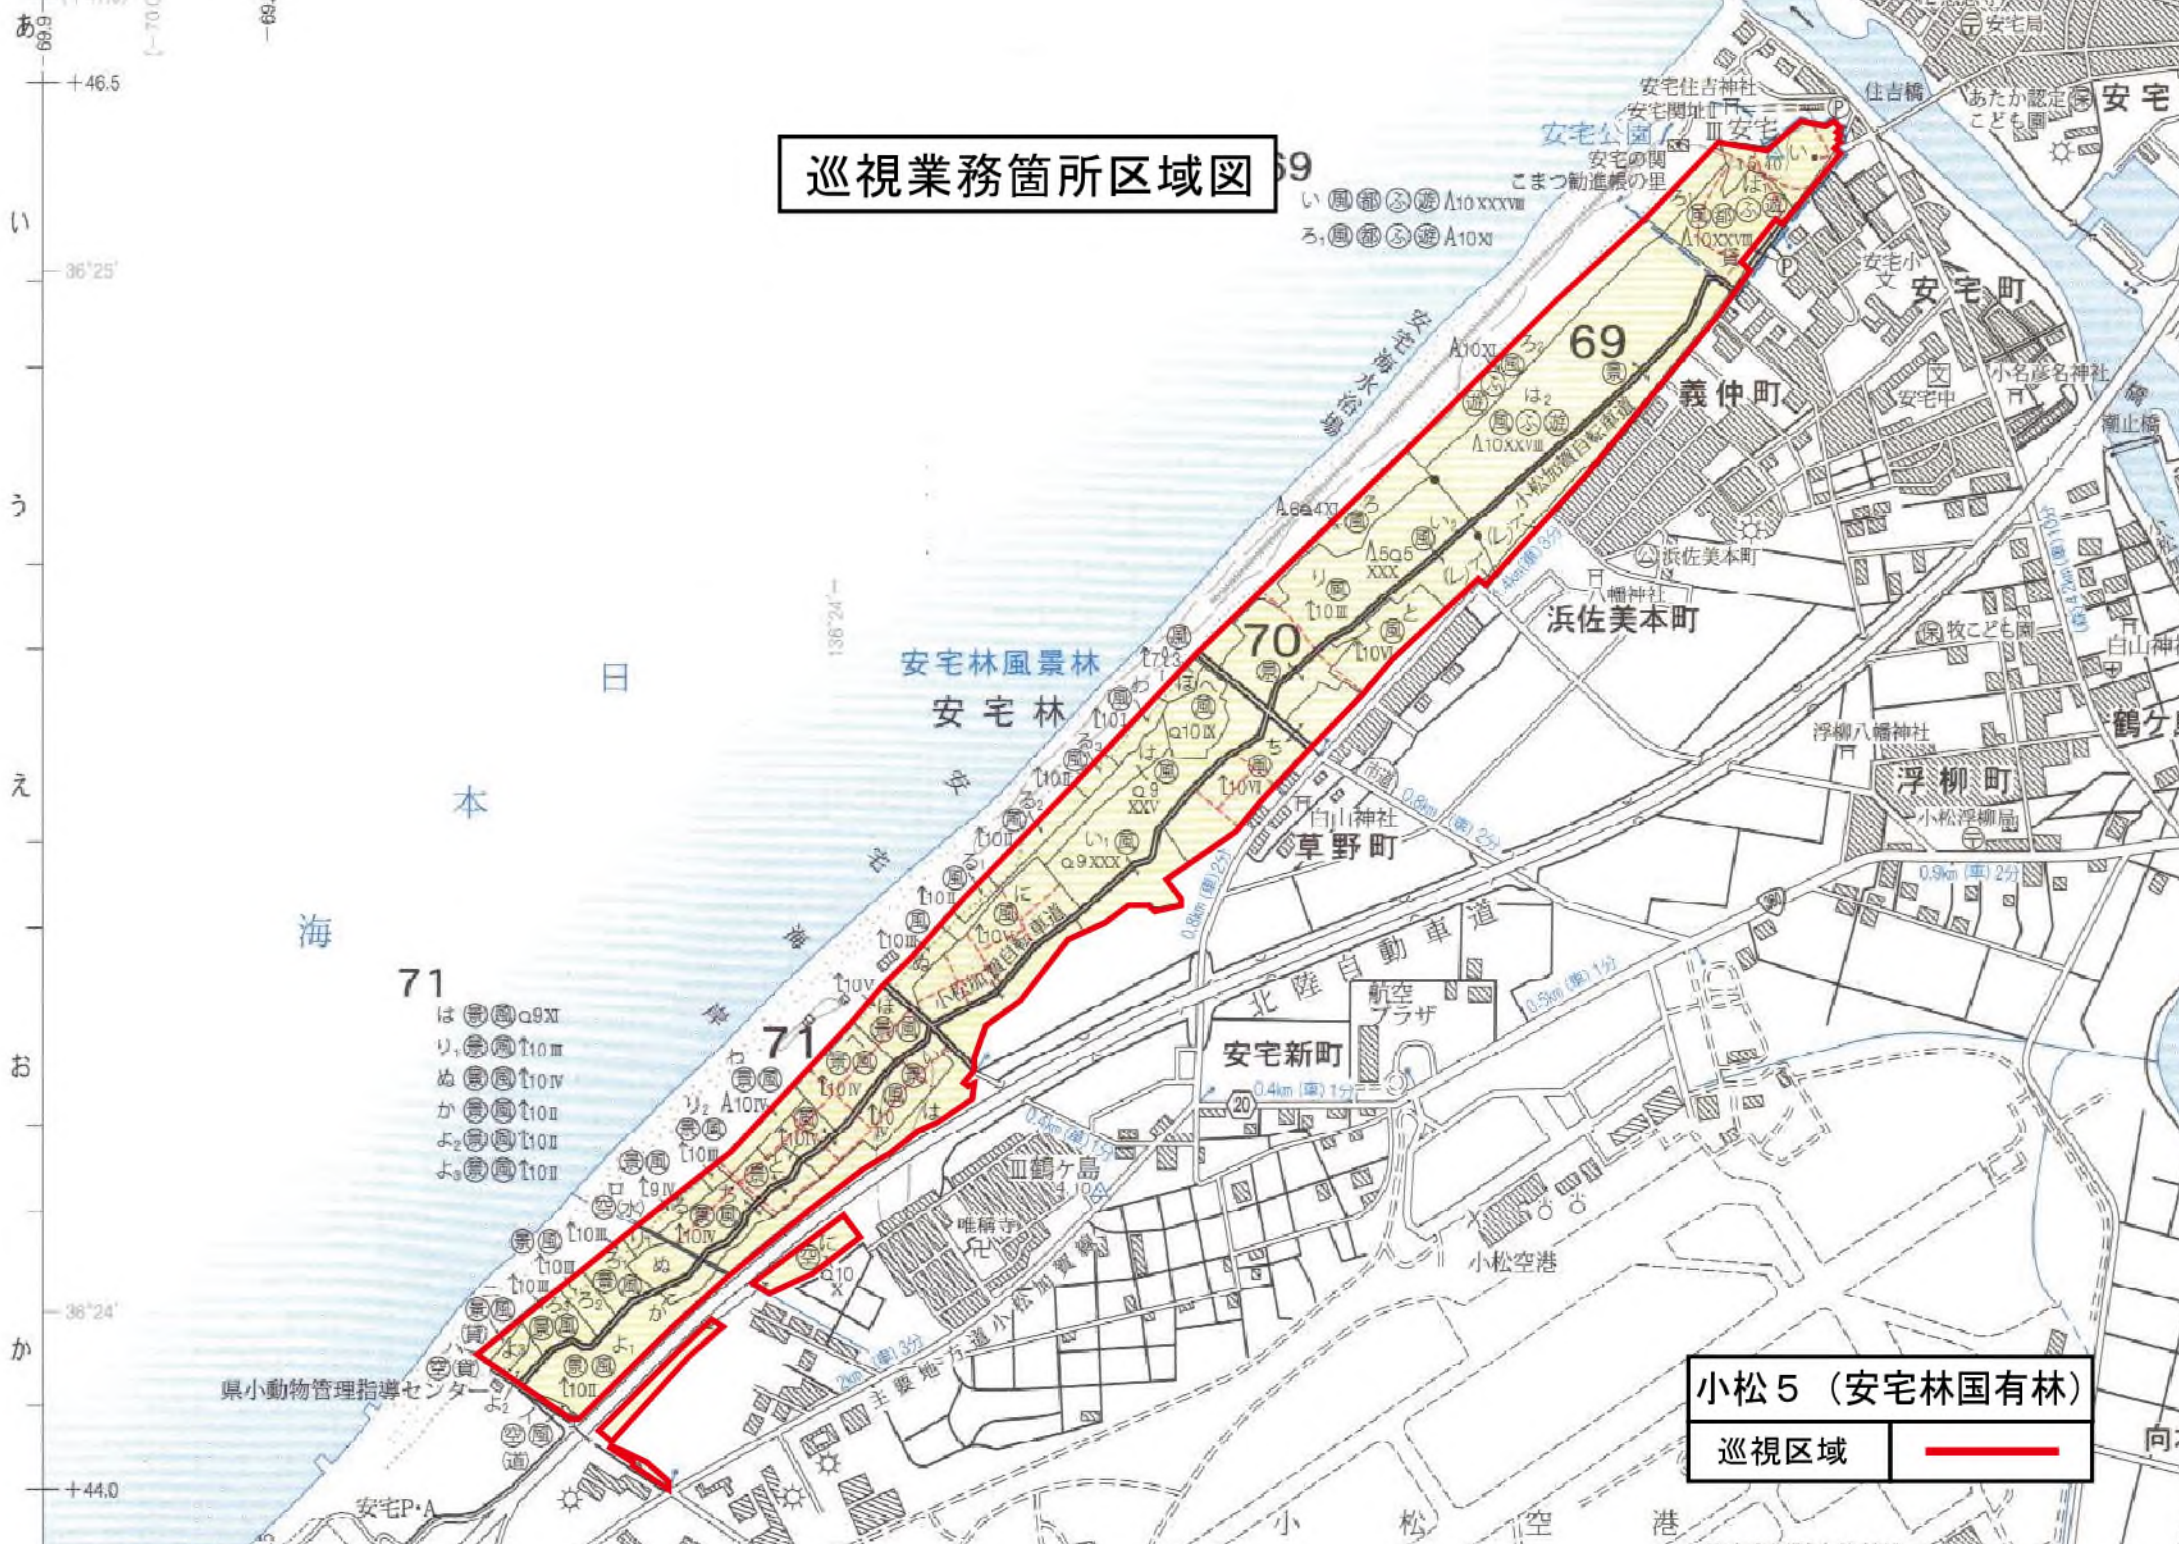

# 巡視業務箇所区域図

# 巡視業務箇所区域図

白峰2 (大汝国有林)  
白峰3 (釈迦ヶ岳・六万山国有林)  
巡視区域

# 巡視業務箇所区域図

小松5 (安宅林国有林)  
巡視区域

あ (+47.0)  
い 36'25"  
う  
え 本 海  
お 36'24"  
か +44.0

(-70.0)  
69.5  
136'24"

向本