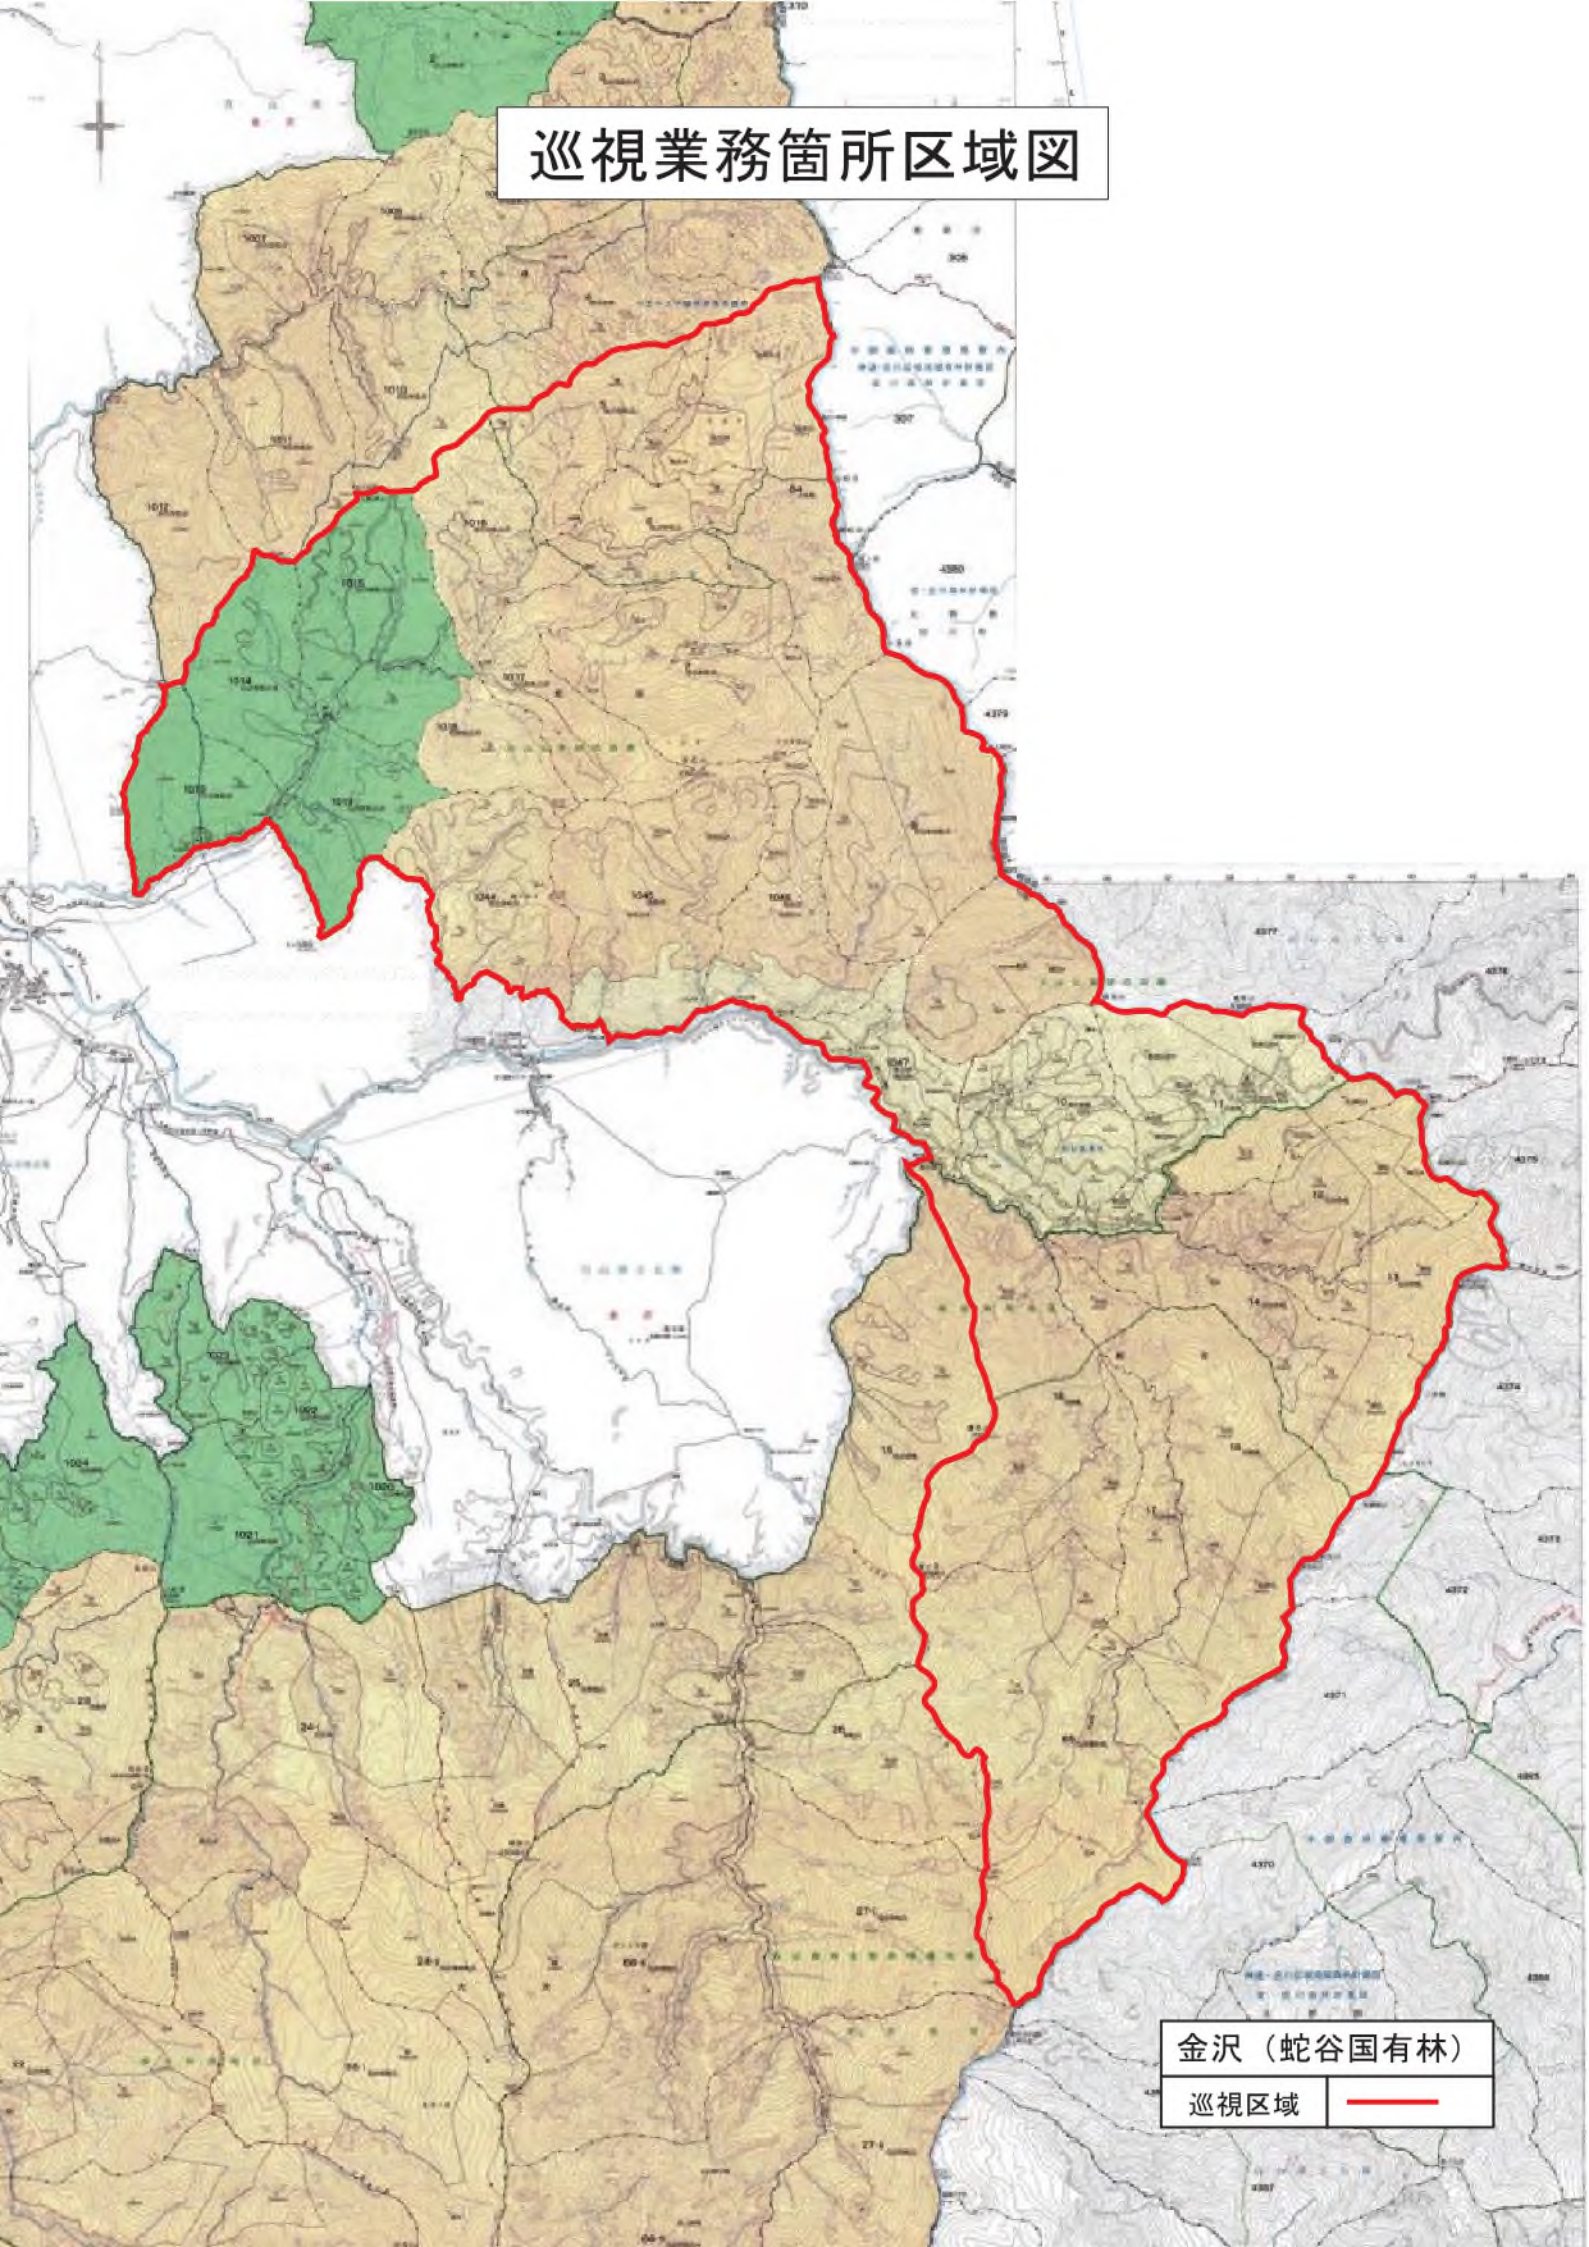

# 巡視業務箇所区域図

金沢 (蛇谷国有林)

巡視区域

# 巡視業務箇所区域図

# 巡視業務箇所区域図

白峰2 (大汝国有林)  
白峰3 (釈迦ヶ岳・六万山国有林)  
巡視区域

# 巡視業務箇所区域図

小松5 (安宅林国有林)  
巡視区域

あ (+47.0)  
い 36'25"  
う  
え 本 海  
お 36'24"  
か +44.0

(-70.0)  
69.5  
136'24"

向本