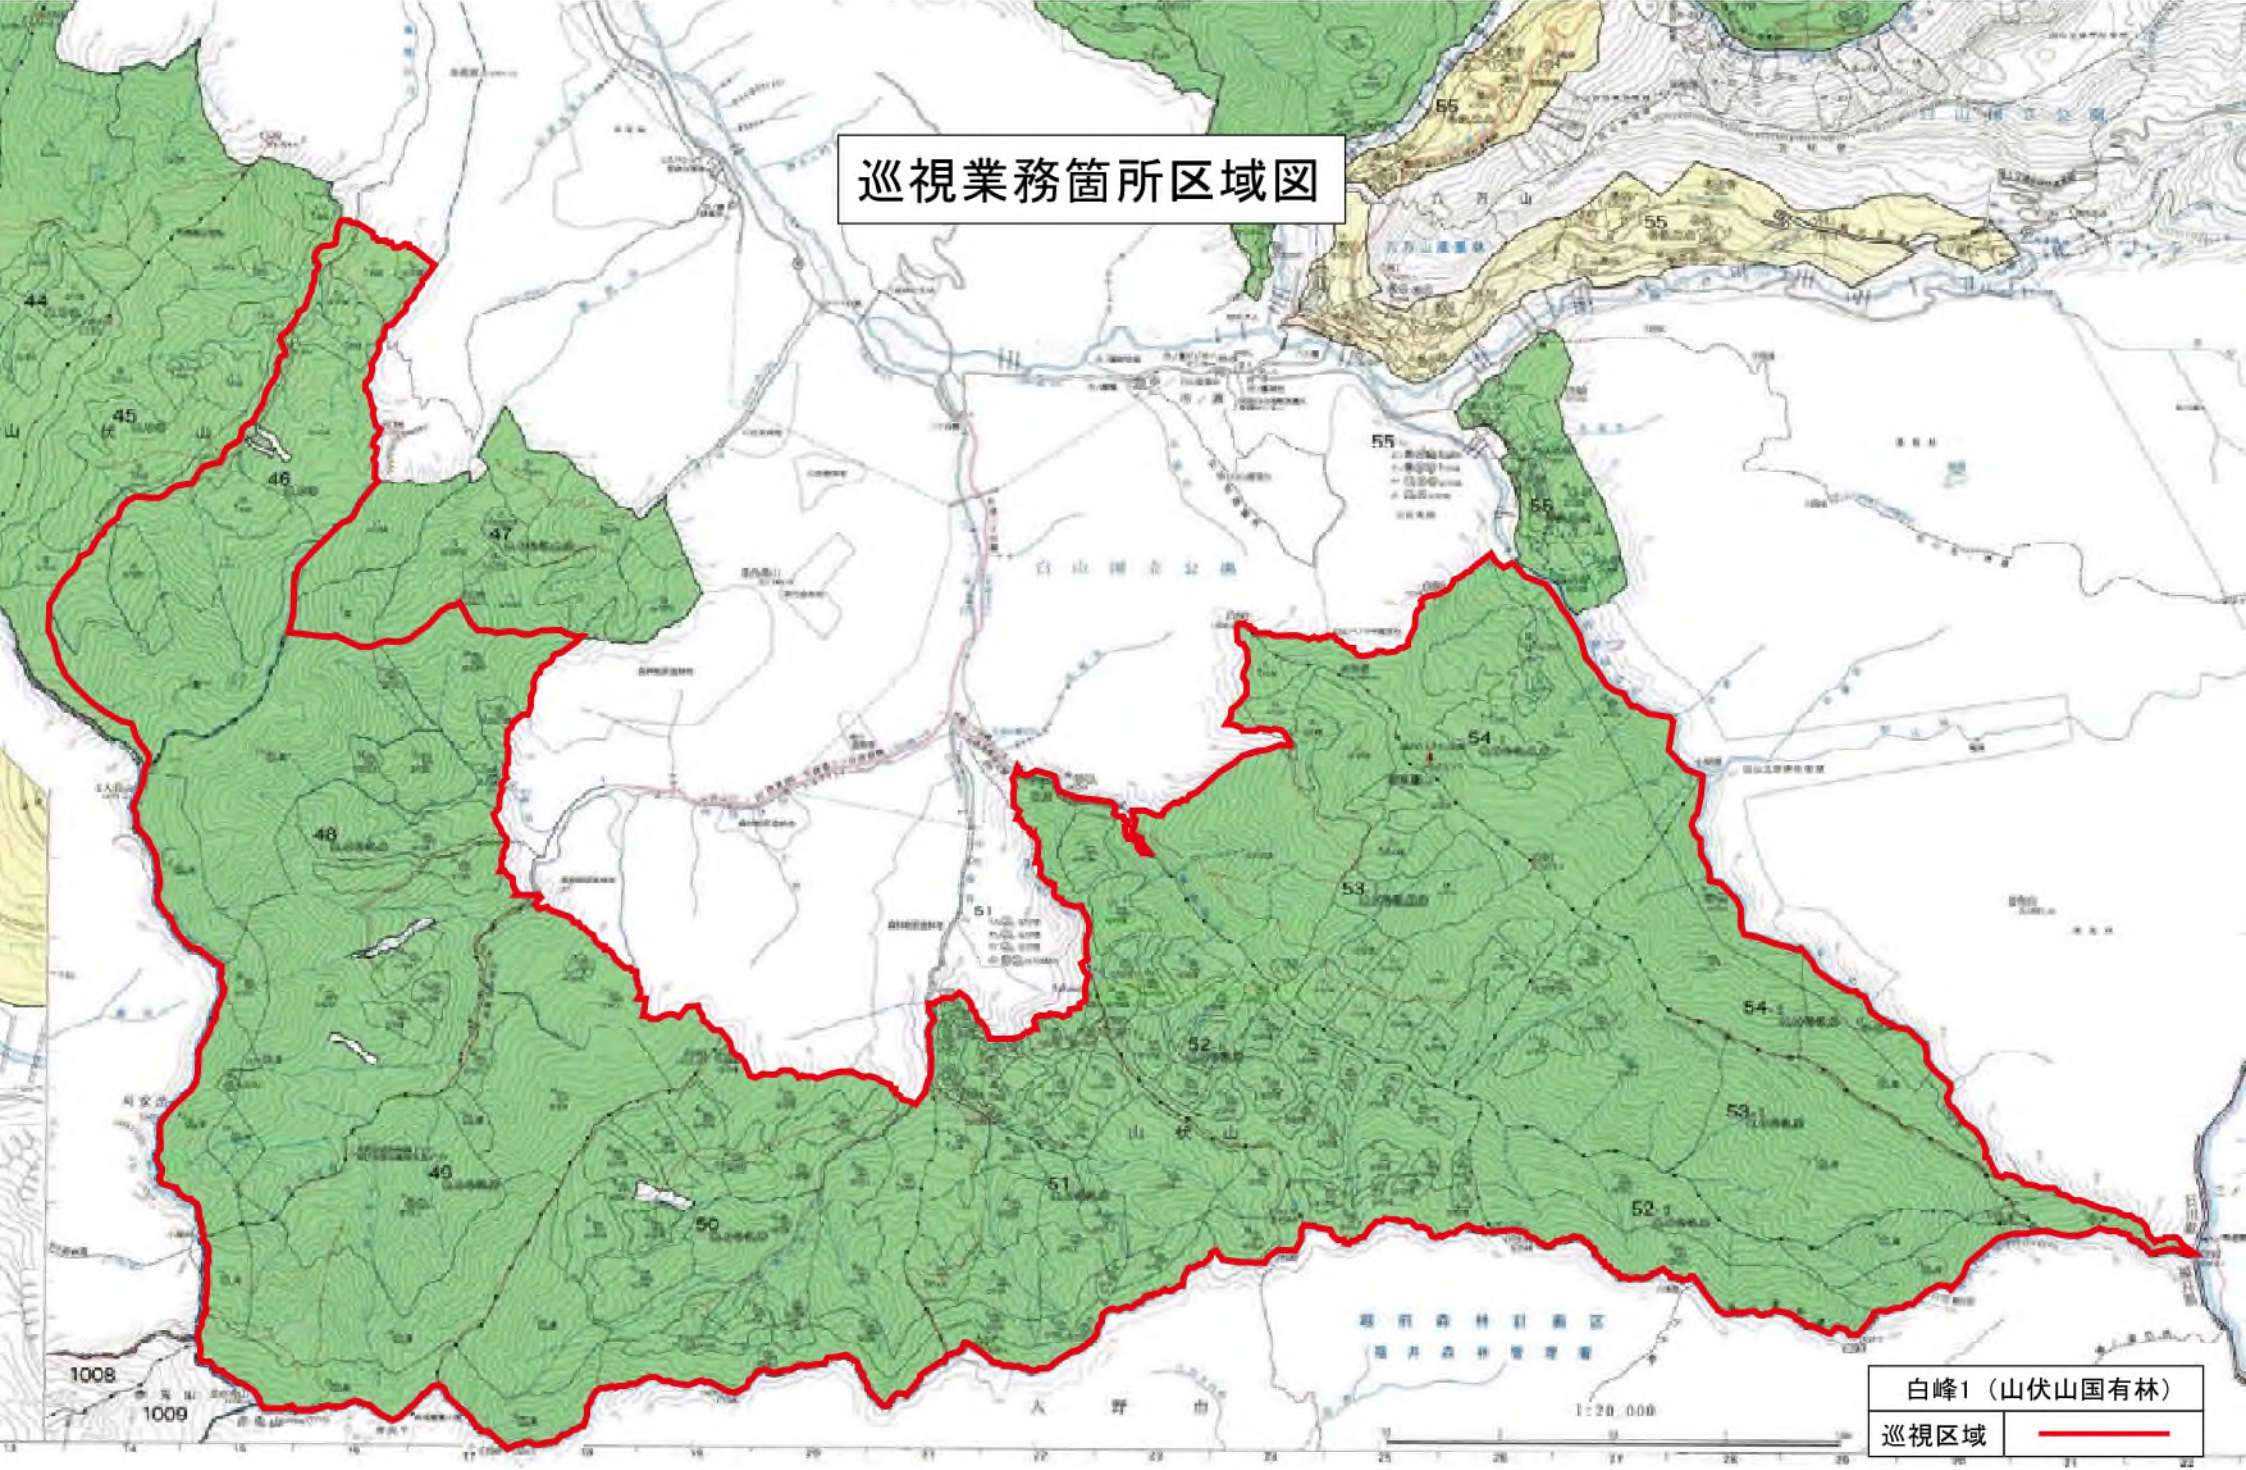

# 巡視業務箇所区域図

金沢 (蛇谷国有林)

巡視区域

# 巡視業務箇所区域図

# 巡視業務箇所区域図

白峰2 (大汝国有林)  
白峰3 (釈迦ヶ岳・六万山国有林)  
巡視区域

# 巡視業務箇所区域図

小松5 (安宅林国有林)  
巡視区域

あ (+47.0)  
い 36'25"  
う  
え 本 海  
お 36'24"  
か +44.0

(-70.0)  
69.5  
136'24"

向本