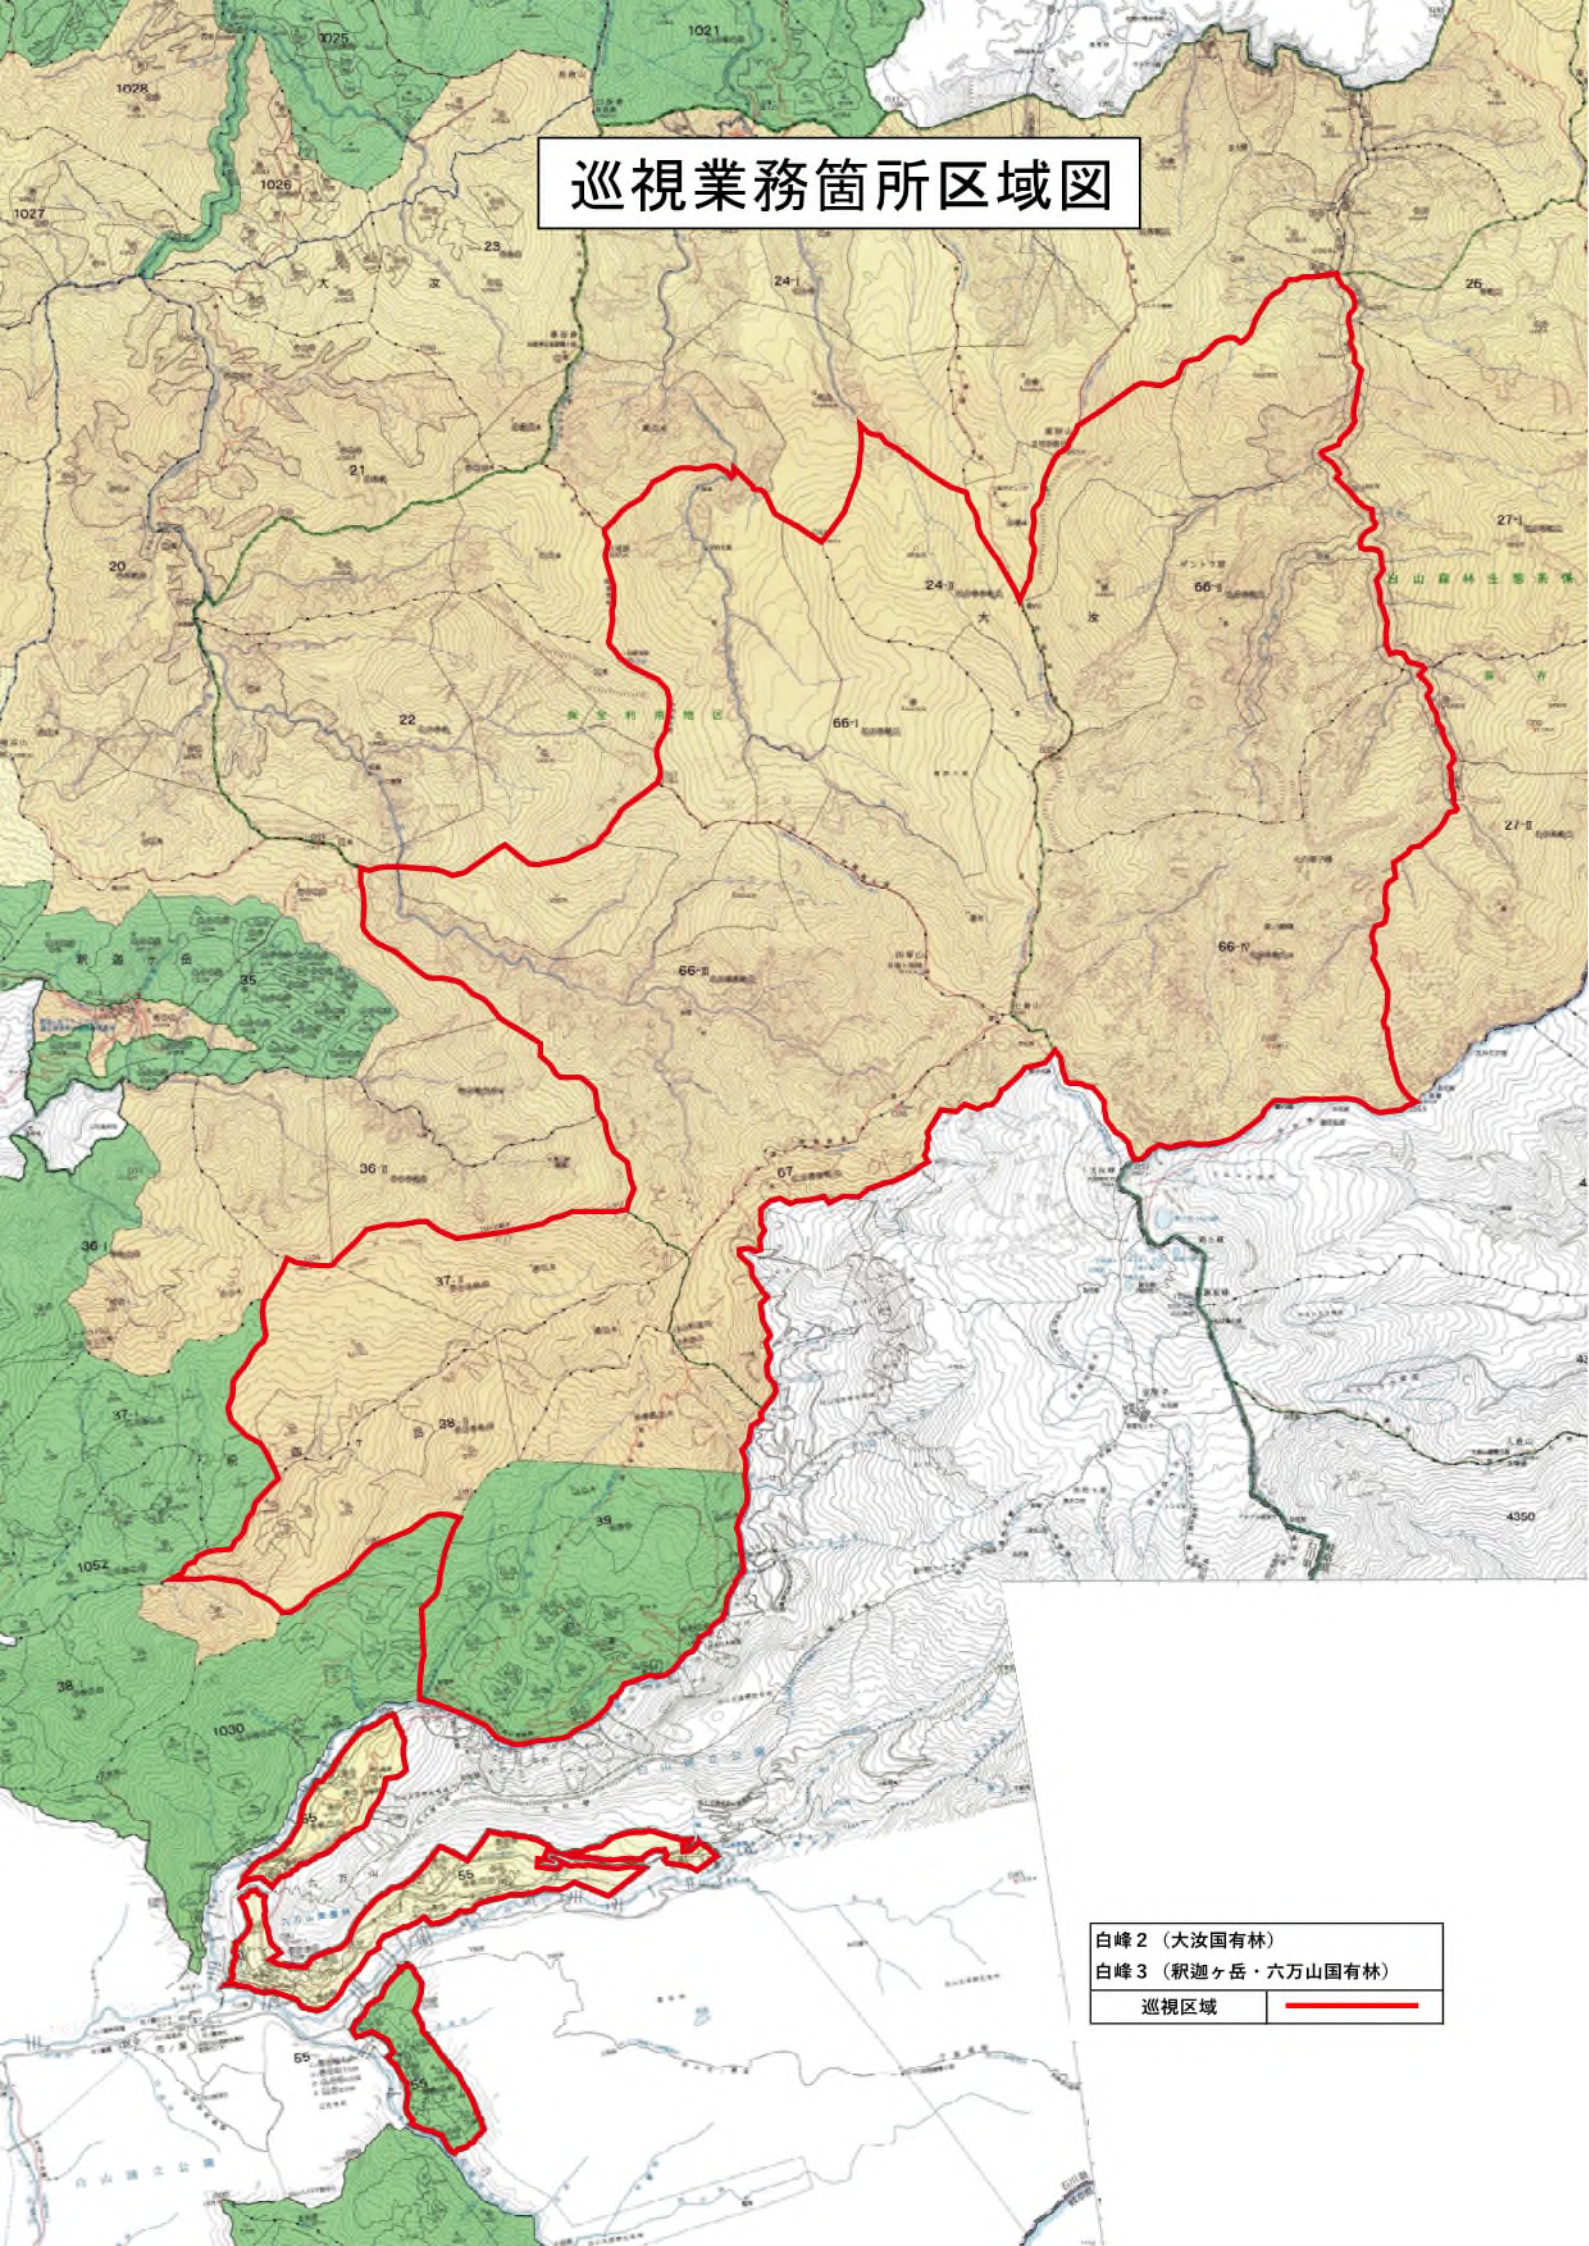

# 巡視業務箇所区域図

金沢 (蛇谷国有林)

巡視区域

# 巡視業務箇所区域図

# 巡視業務箇所区域図

白峰2 (大汝国有林)  
白峰3 (釈迦ヶ岳・六万山国有林)  
巡視区域

# 巡視業務箇所区域図

小松5 (安宅林国有林)  
巡視区域

あ (+47.0)  
い 36'25"  
う  
え 本 海  
お 36'24"  
か +44.0

(-70.0)  
69.5  
136'24"

向本