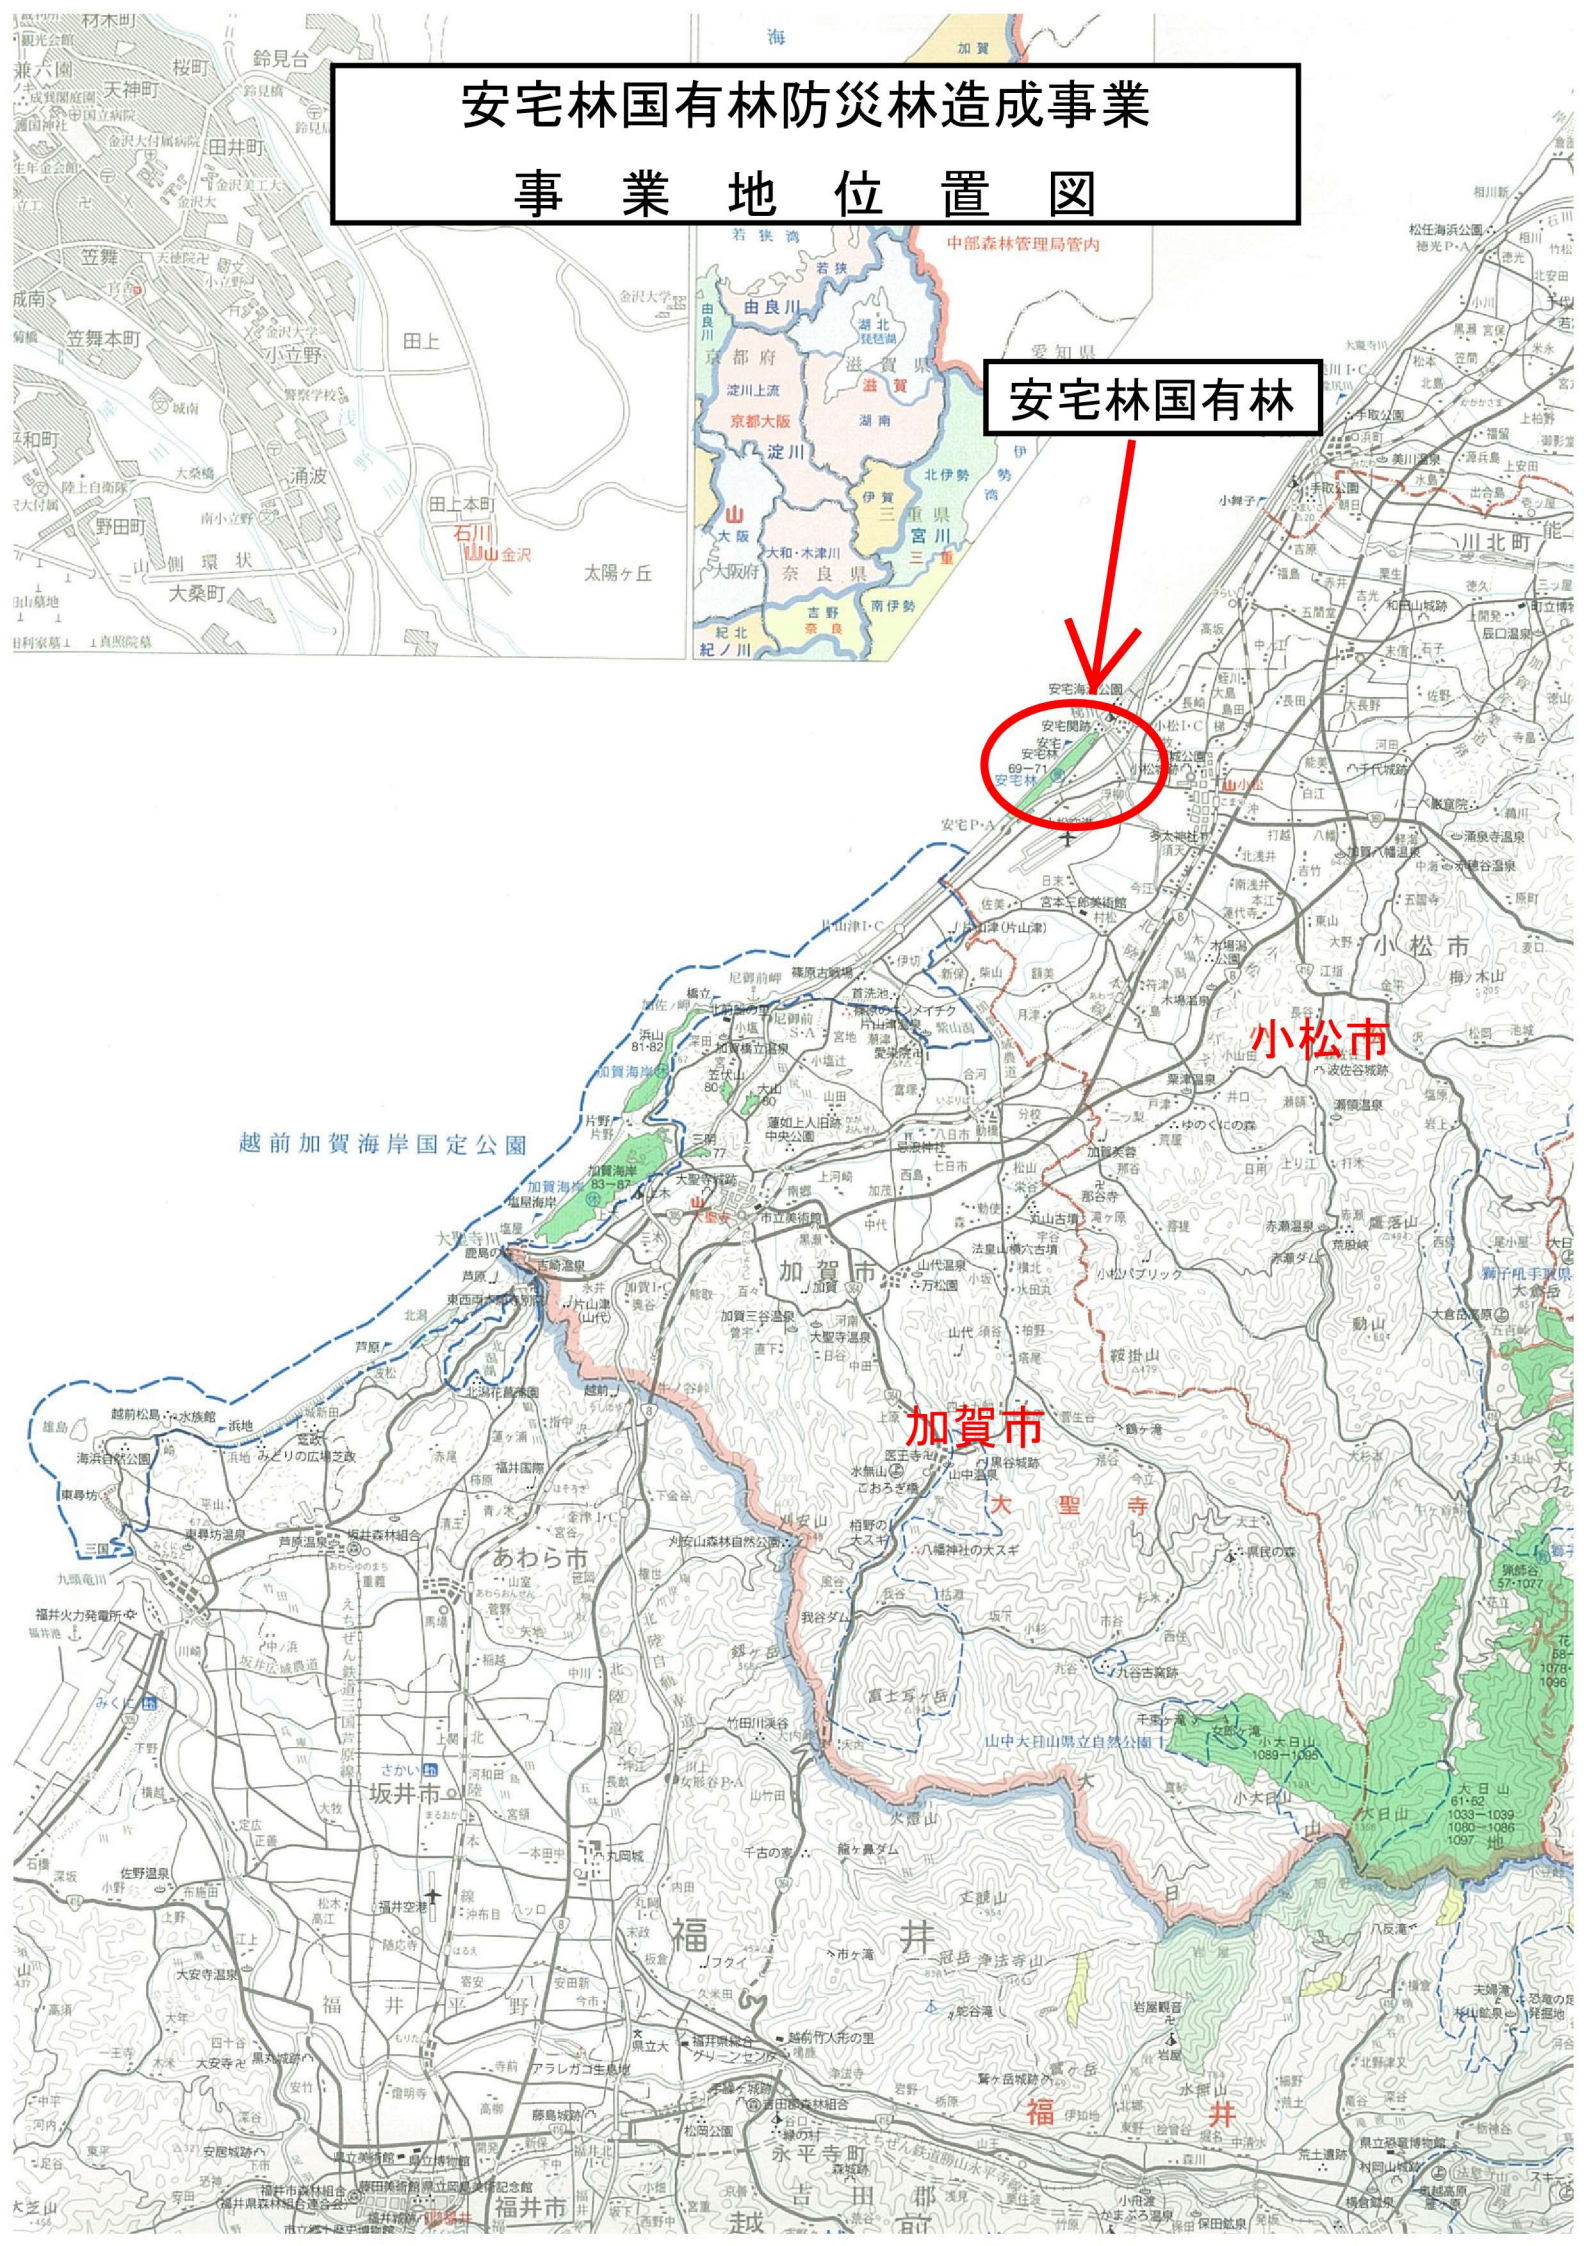

安宅林国有林防災林造成事業

事業地位置図

安宅林国有林

安宅林国有林防災林造成事業 位置図 (1/2)

場所：石川県小松市 安宅林国有林

縮尺：1/5,000

安宅林国有林防災林造成事業 位置図 (2/2)

場所：石川県小松市 安宅林国有林

縮尺：1/5,000

凡	例
刈り出し	
作業道修繕	