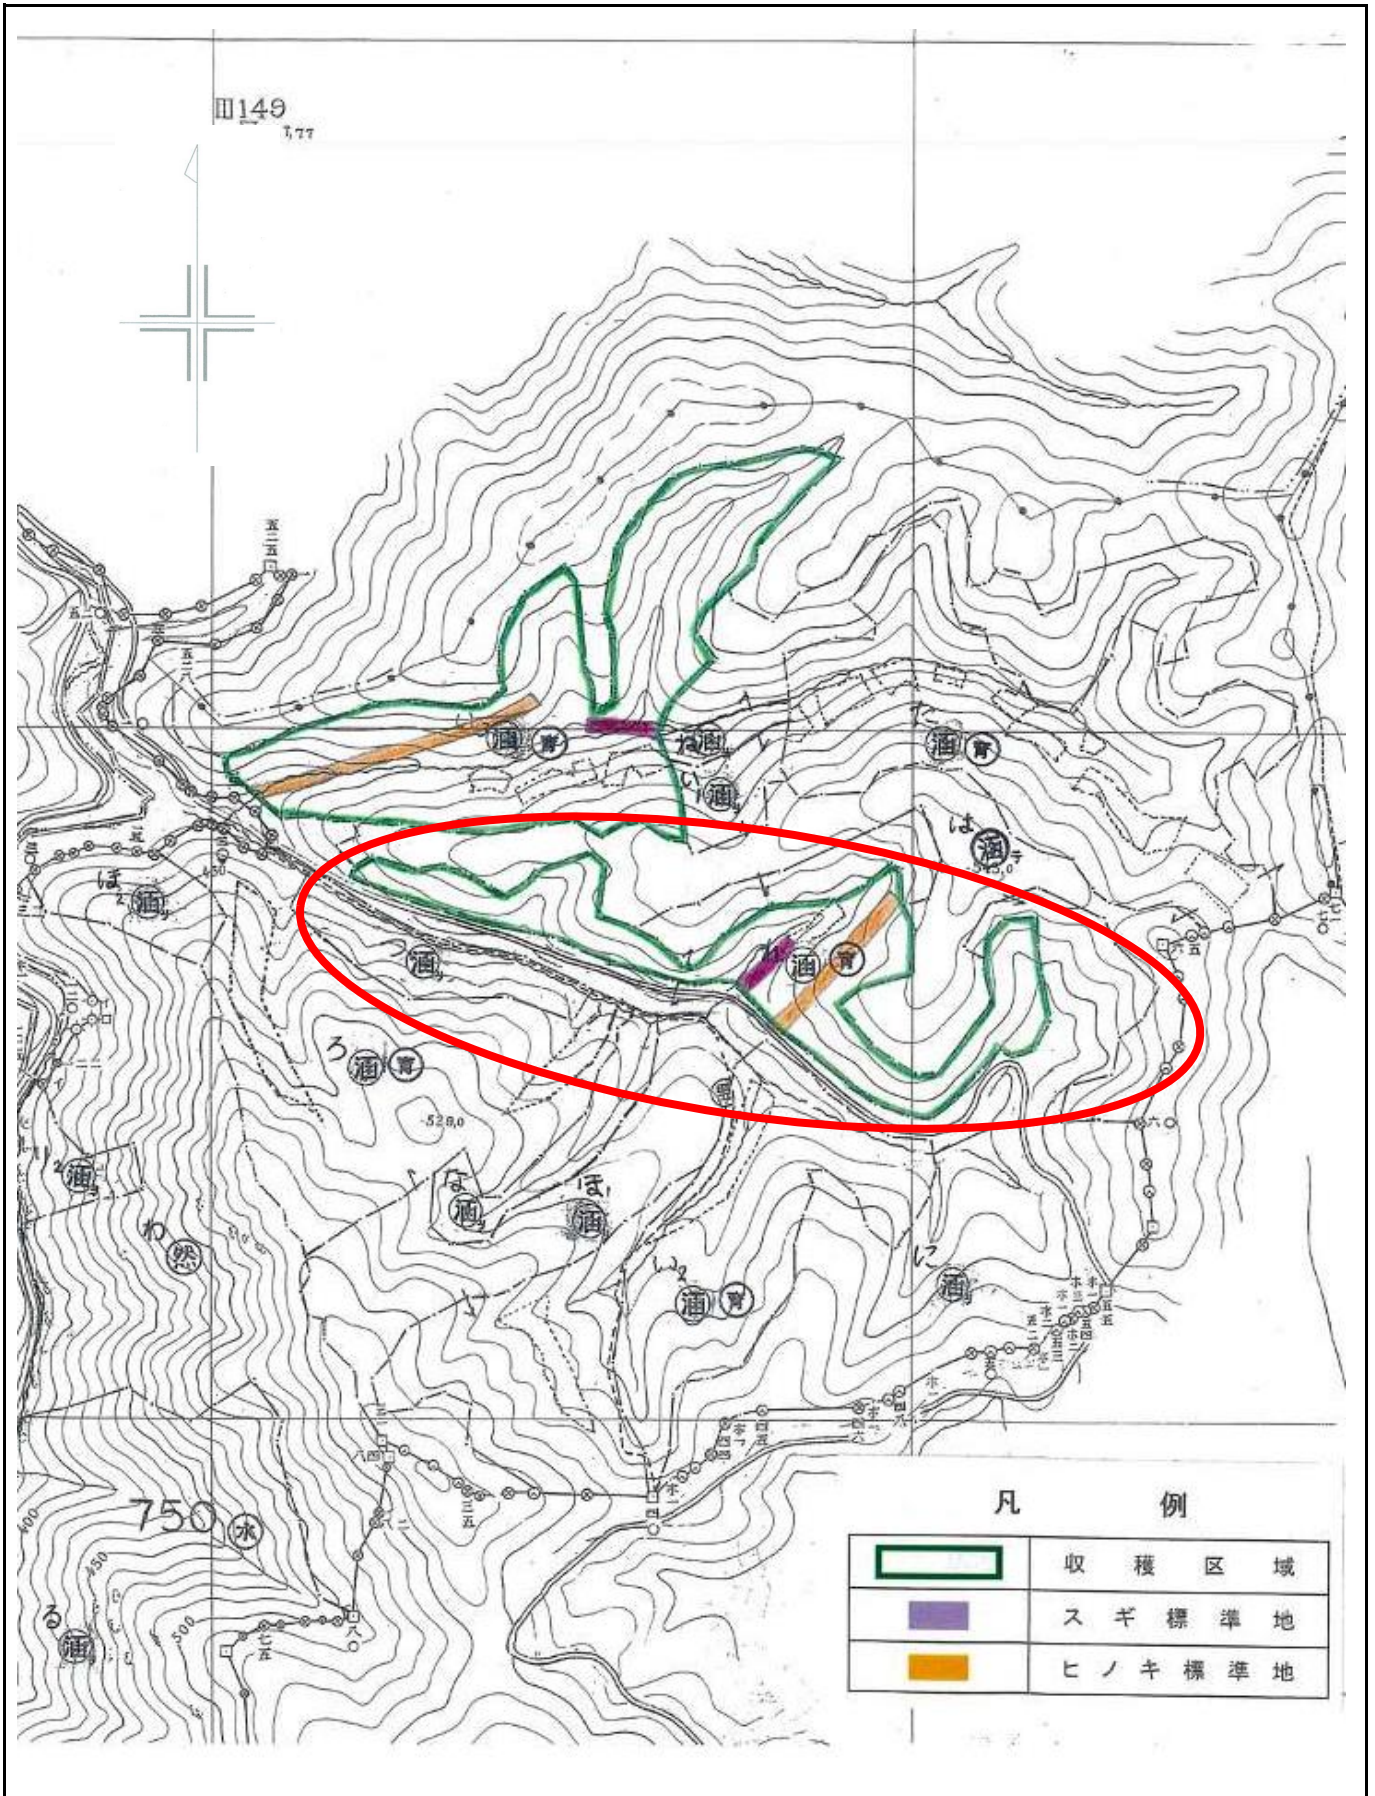

詳細図

別紙 3

新元重山国有林750㌻林小班
1/5,000