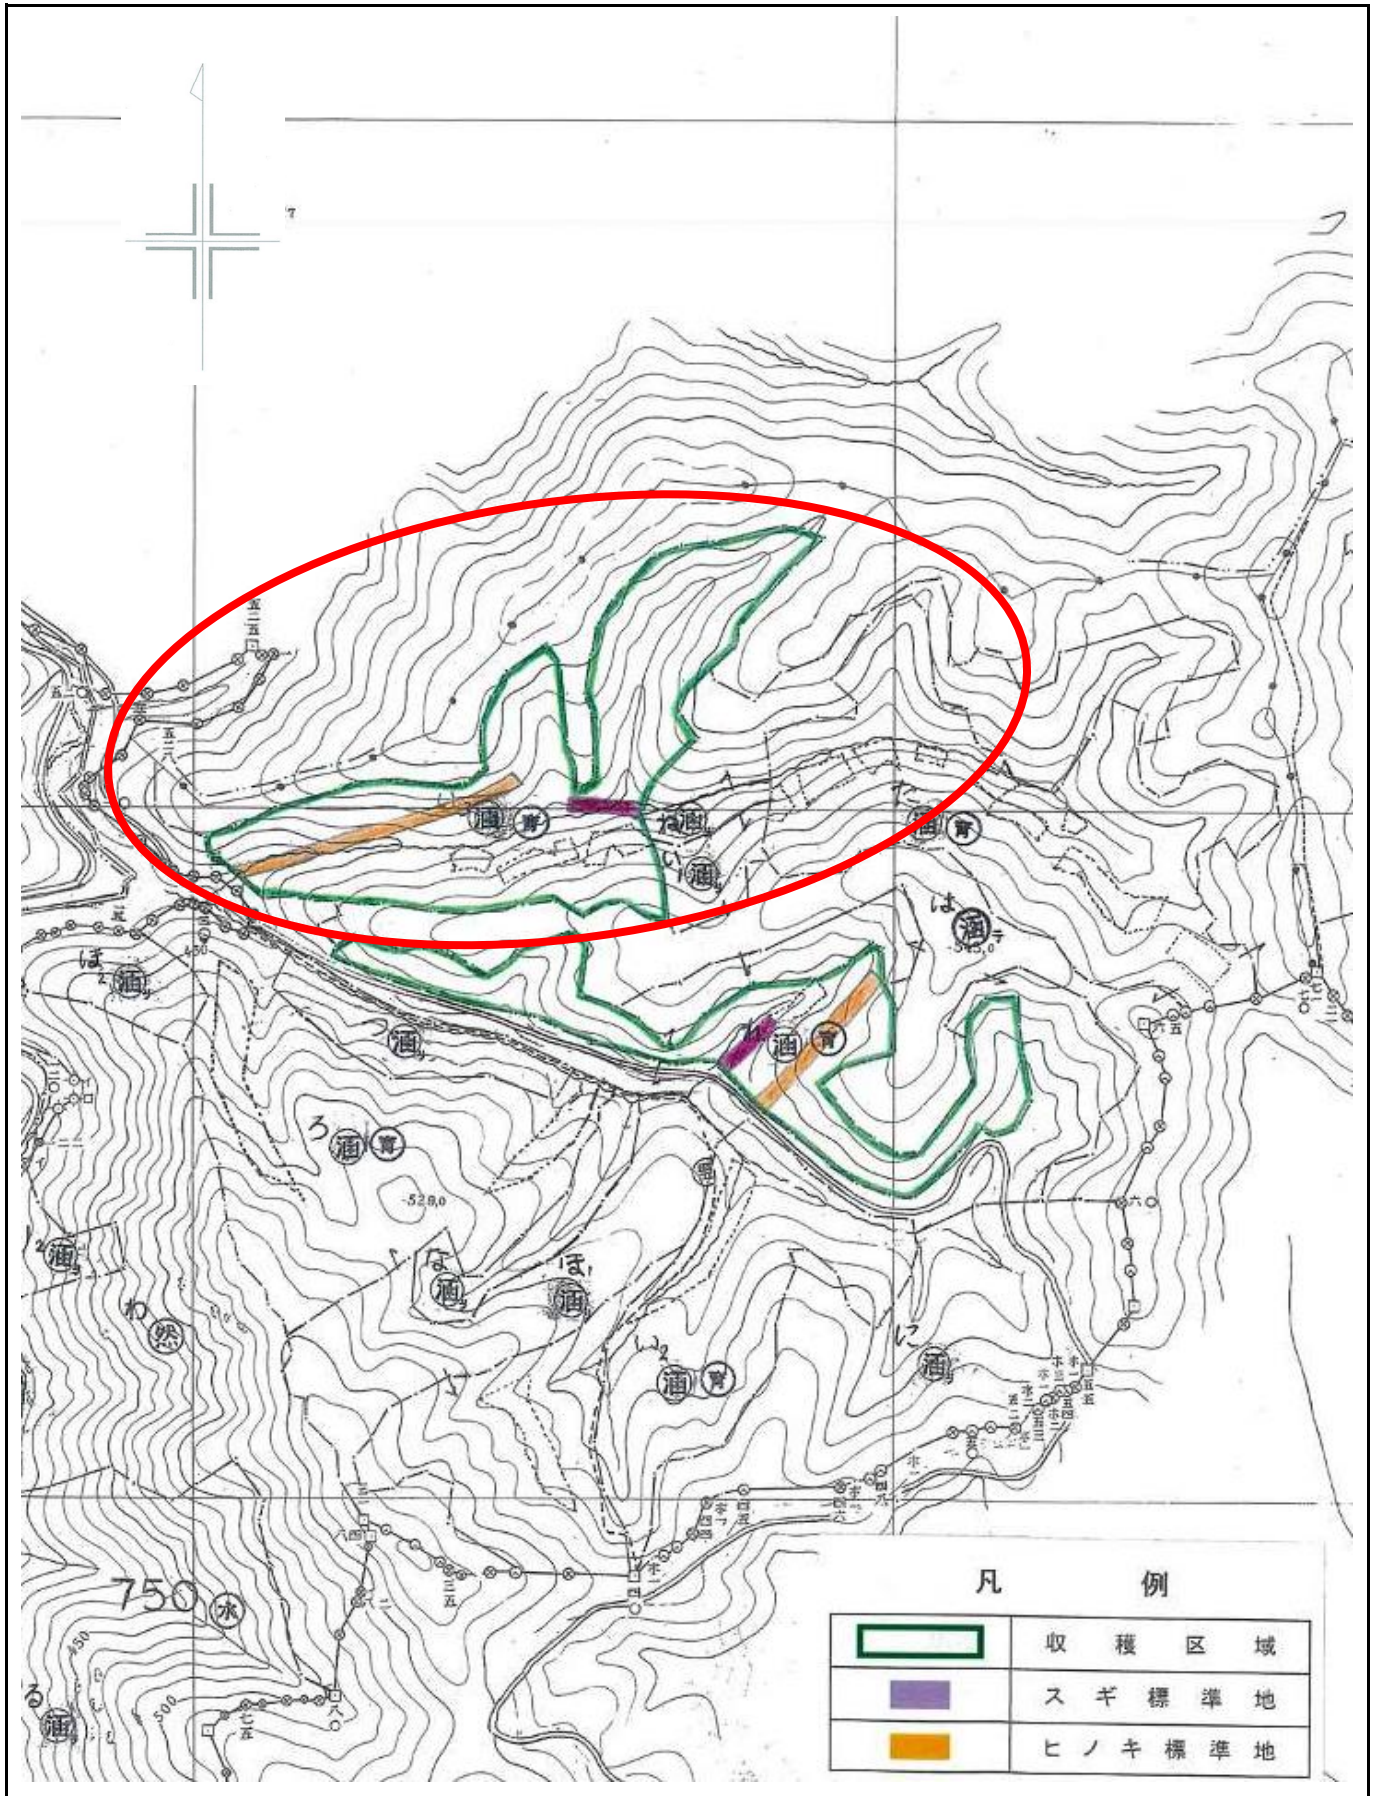

詳細図

別紙 3

新元重山国有林750い3林小班
1/5,000