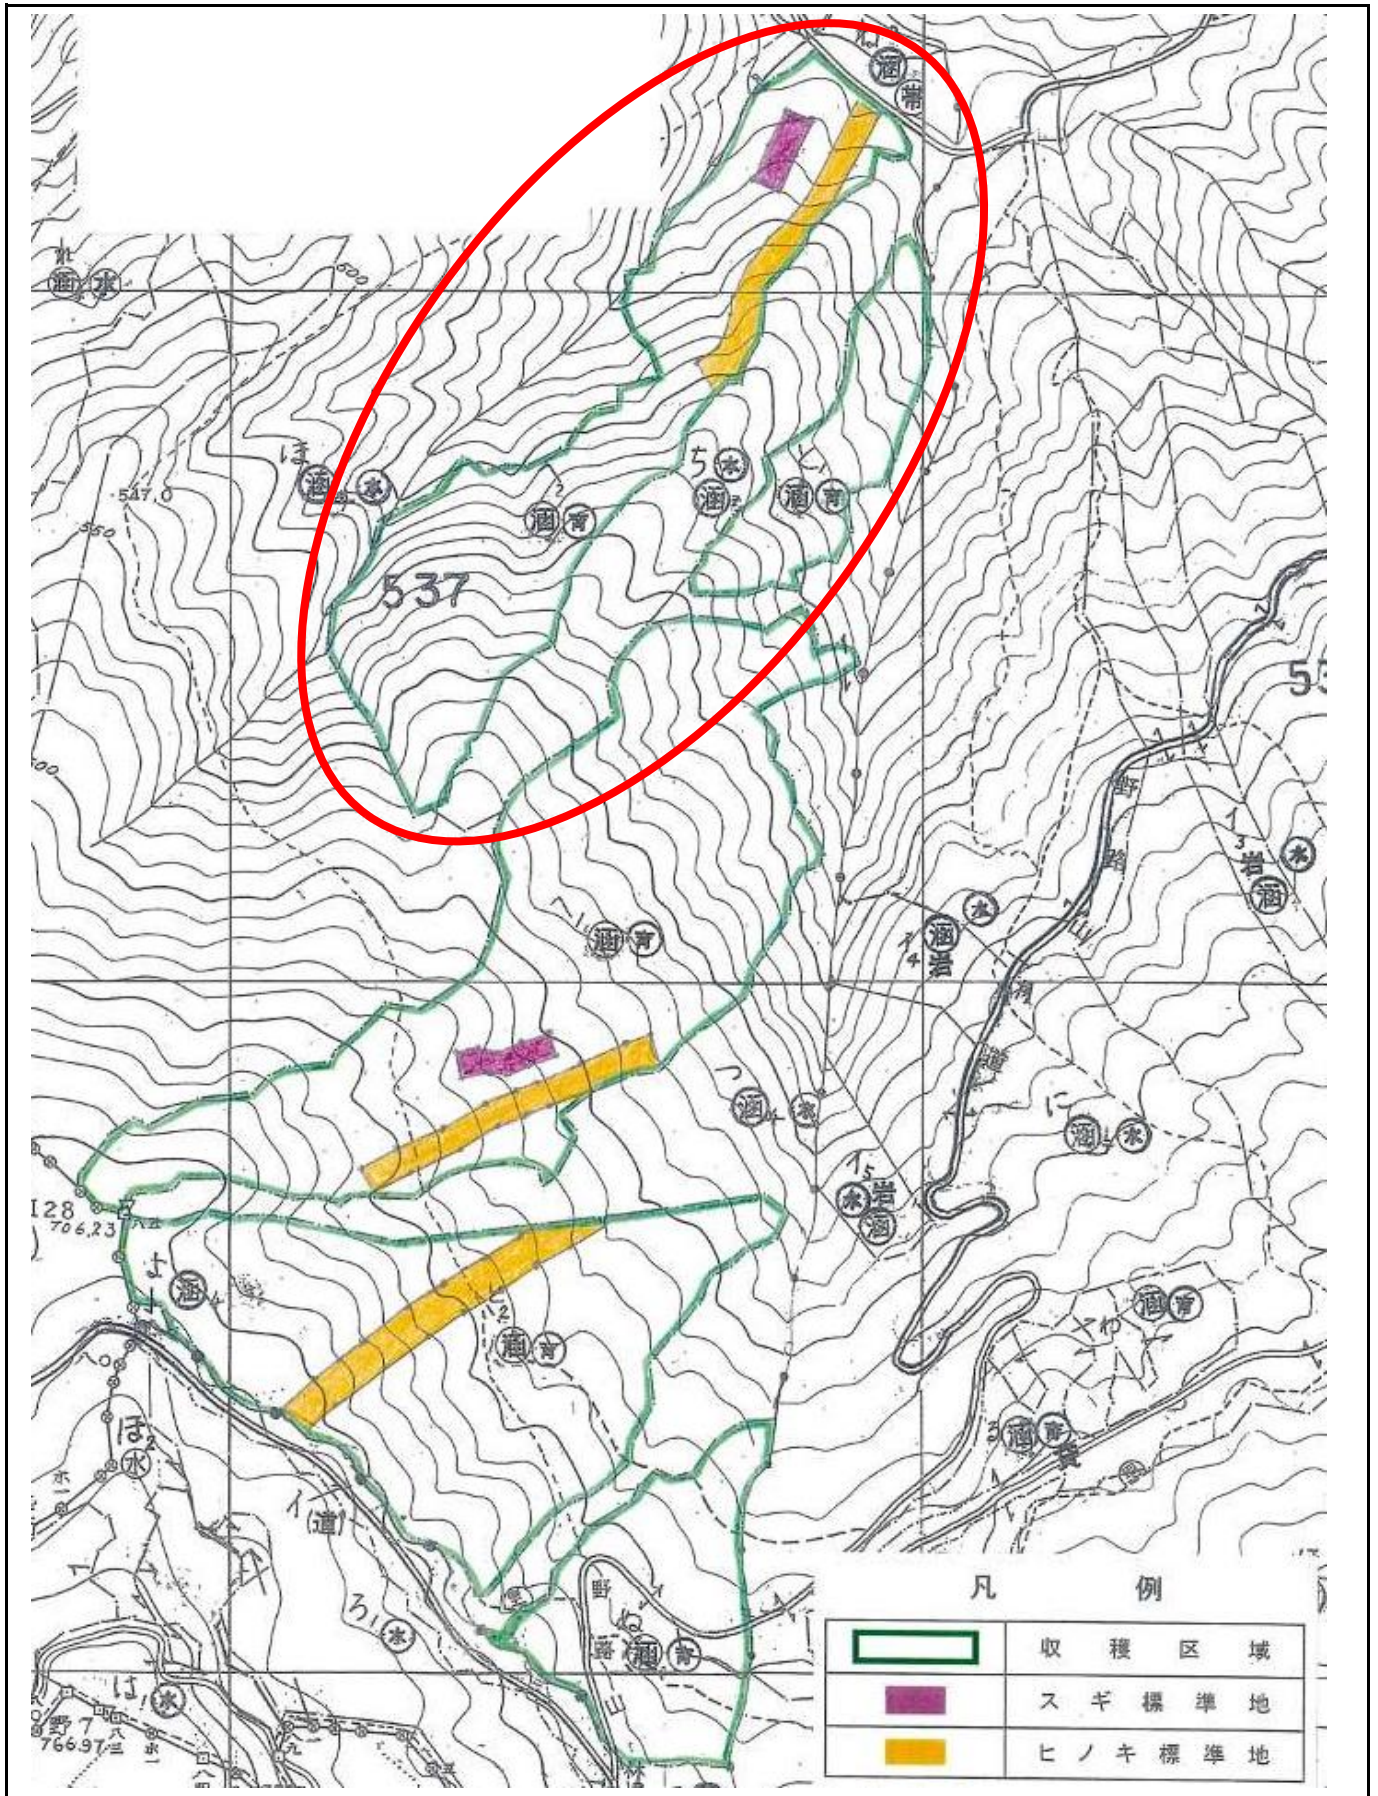

詳細図

別紙3

野路山国有林537へ2、と1林小班
1/5,000