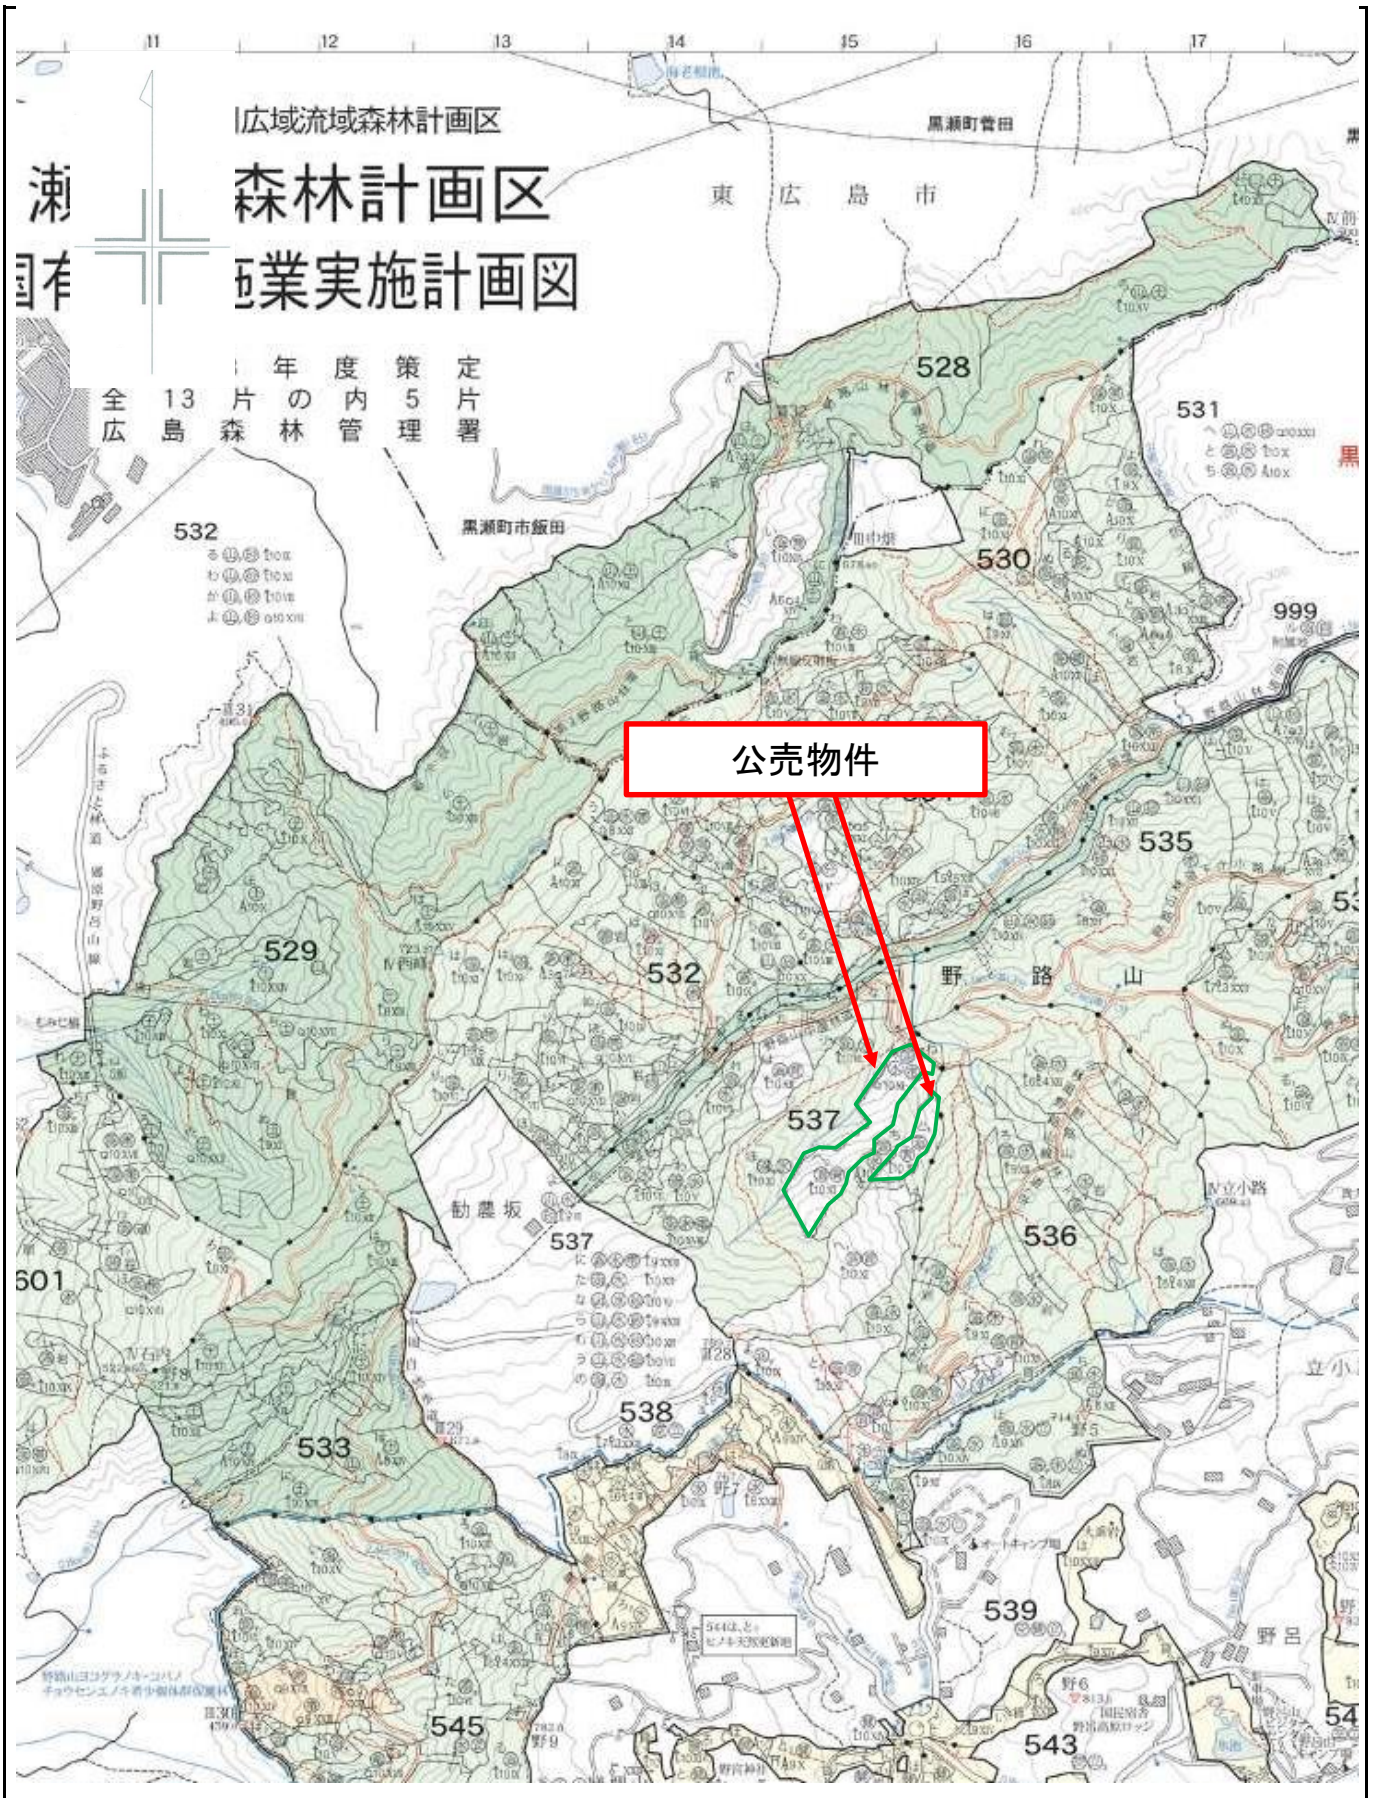

# 管内図

別紙 1

野路山国有林537〜2、と1林小班  
1/200,000

# 位置図

別紙2

野路山国有林537へ2、と1林小班  
1/20,000