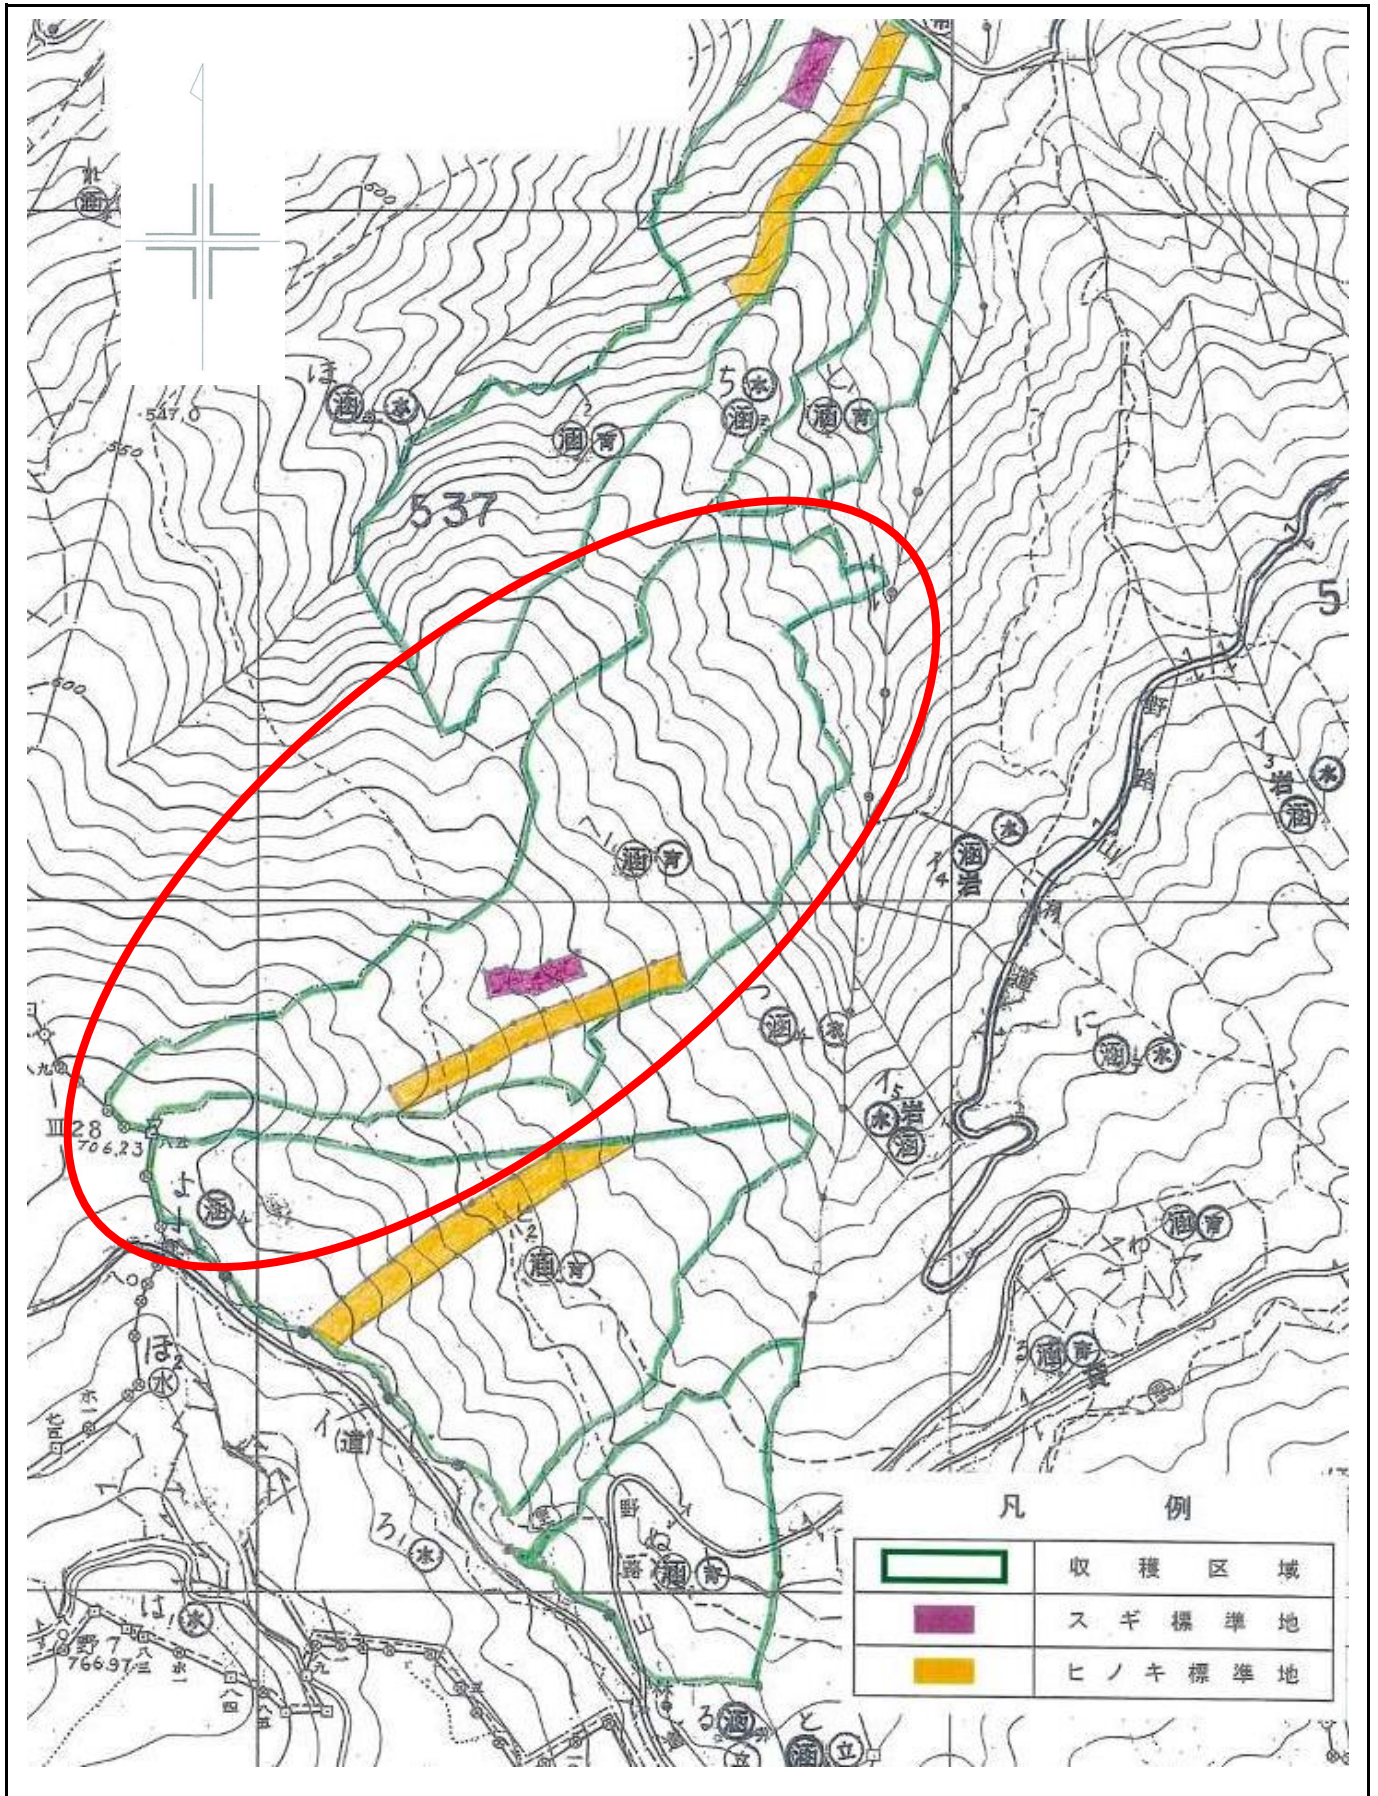

令和 8 年度 分収育林公売物件のご案内
(近畿中国森林管理局管内)

◆ 森林現況

➤ 物件所在地:

広島県呉市 野路山国有林 537 ～ 1 林小班

➤ 面 積 : 9.0696 ha

➤ 数量 (令和 7 年 7 月調査)

樹種	本数 (本)	材積 (m ³)	平均胸高直径 (cm)	平均樹高 (m)	備考
スギ	1,155	545.69	24	19	
ヒノキ	12,993	3,457.45	20	16	
アカマツ	65	25.96	24	18	
その他	133	46.69			

別紙2

野路山国有林537～1林小班

1/20,000

詳細図

別紙3

野路山国有林537へ1林小班
1/5,000

現況写真

別紙4