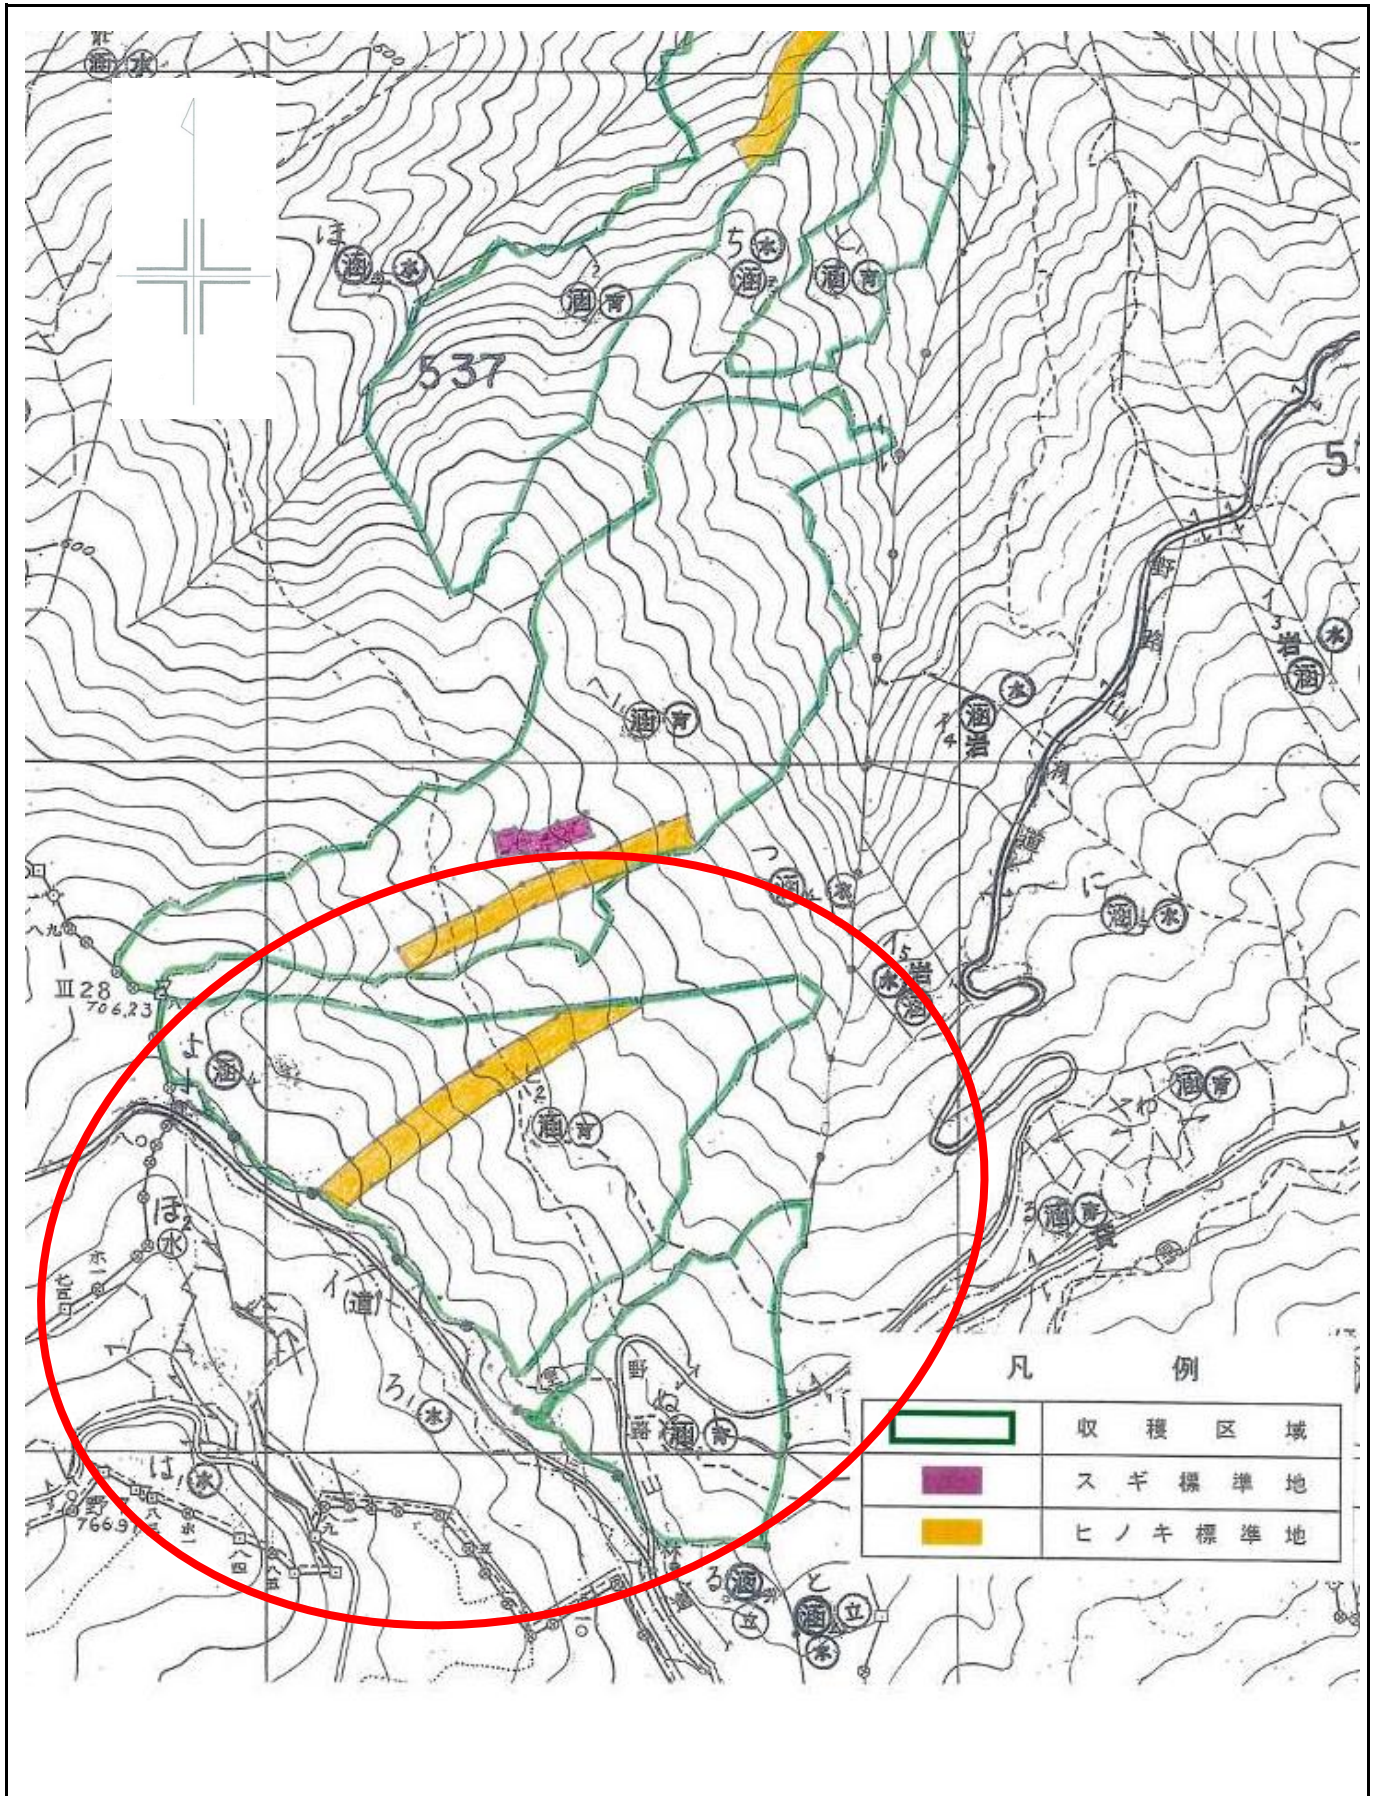

詳細図

別紙3

野路山国有林537と2、ぬ林小班
1/5,000