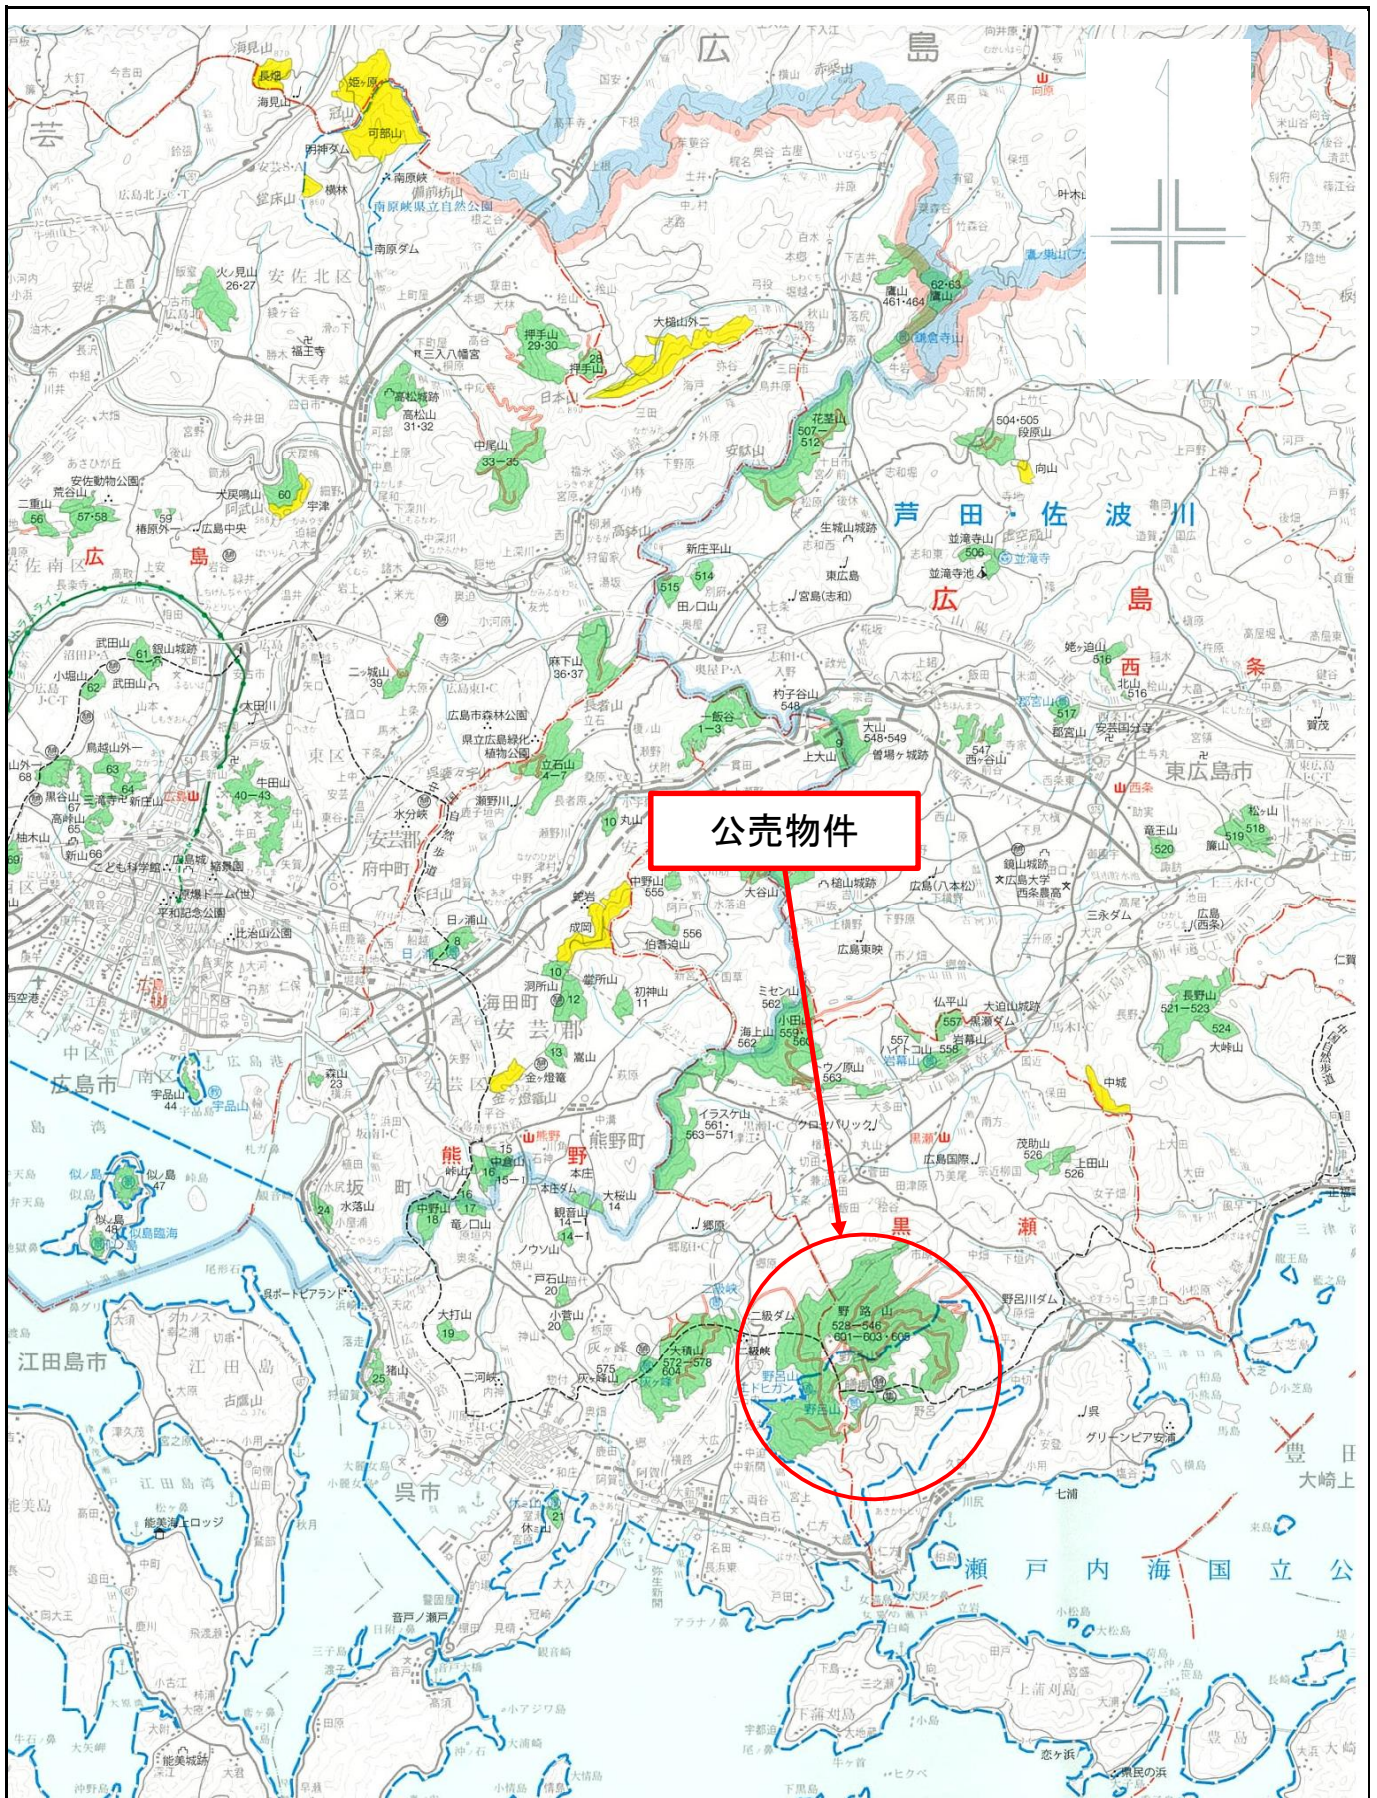

令和8年度 分収育林公売物件のご案内
(近畿中国森林管理局管内)

◆ 森林現況

➤ 物件所在地:

広島県呉市 野路山国有林 537 と 2、ぬ林小班

➤ 面 積 : 9.4963 ha

➤ 数量 (令和7年6月調査)

樹種	本数 (本)	材積 (m³)	平均胸高直径 (cm)	平均樹高 (m)	備考
スギ	57	59.31	36	23	材積が最も大きい林 小班の平均胸高直径 及び平均樹高を記載 しています。
ヒノキ	13,286	4,406.13	22	16	
アカマツ	15	12.93	32	20	
その他	219	73.75			

➤ 管内図 (1/200,000) : 別紙 1

➤ 位置図 (1/20,000) : 別紙 2

➤ 詳細図 (1/5,000) : 別紙 3

➤ 現 況 写 真 : 別紙 4

◆ 入札に関するお問い合わせ

➤ 広島森林管理署 総務グループ 総括事務管理官

住所 : 〒730-0822 広島県広島市中区吉島東 3 丁目 2 番 51 号

TEL : 050-3160-6145 082-247-2201

◆ 掲載内容に関するお問い合わせ

近畿中国森林管理局 森林整備課 分収林係 (緑のオーナー係)

住所 : 〒530-0042 大阪府大阪市北区天満橋 1 丁目 8 番 75 号

フリーダイヤル : 0120-413-398 TEL(直) : 06-6881-3532 FAX : 06-6881-3427

管内図

別紙 1

野路山国有林537と2、ぬ林小班
1/200,000