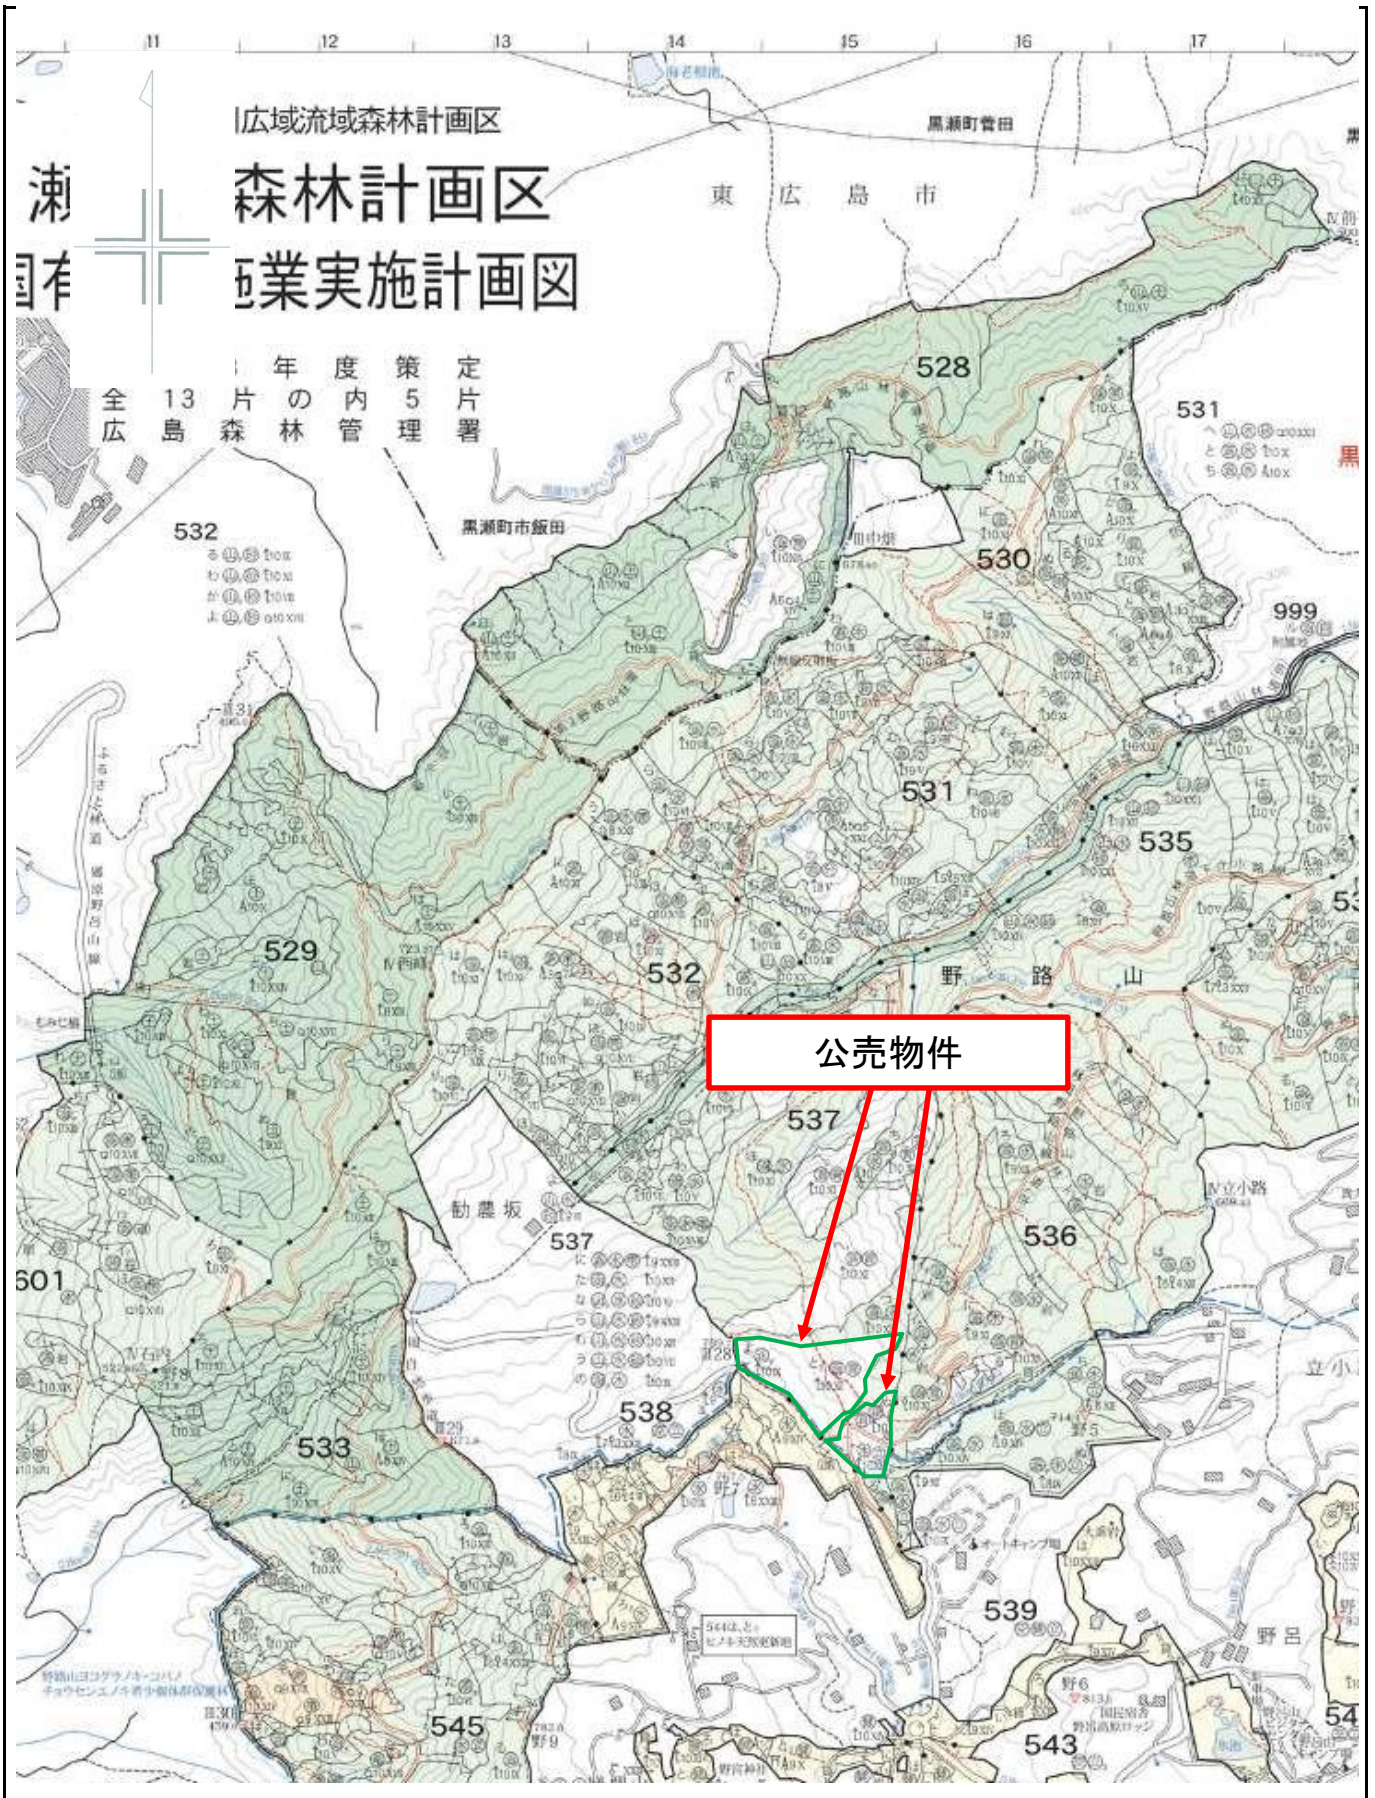

位置図

別紙2

野路山国有林537と2、ぬ林小班
1/20,000