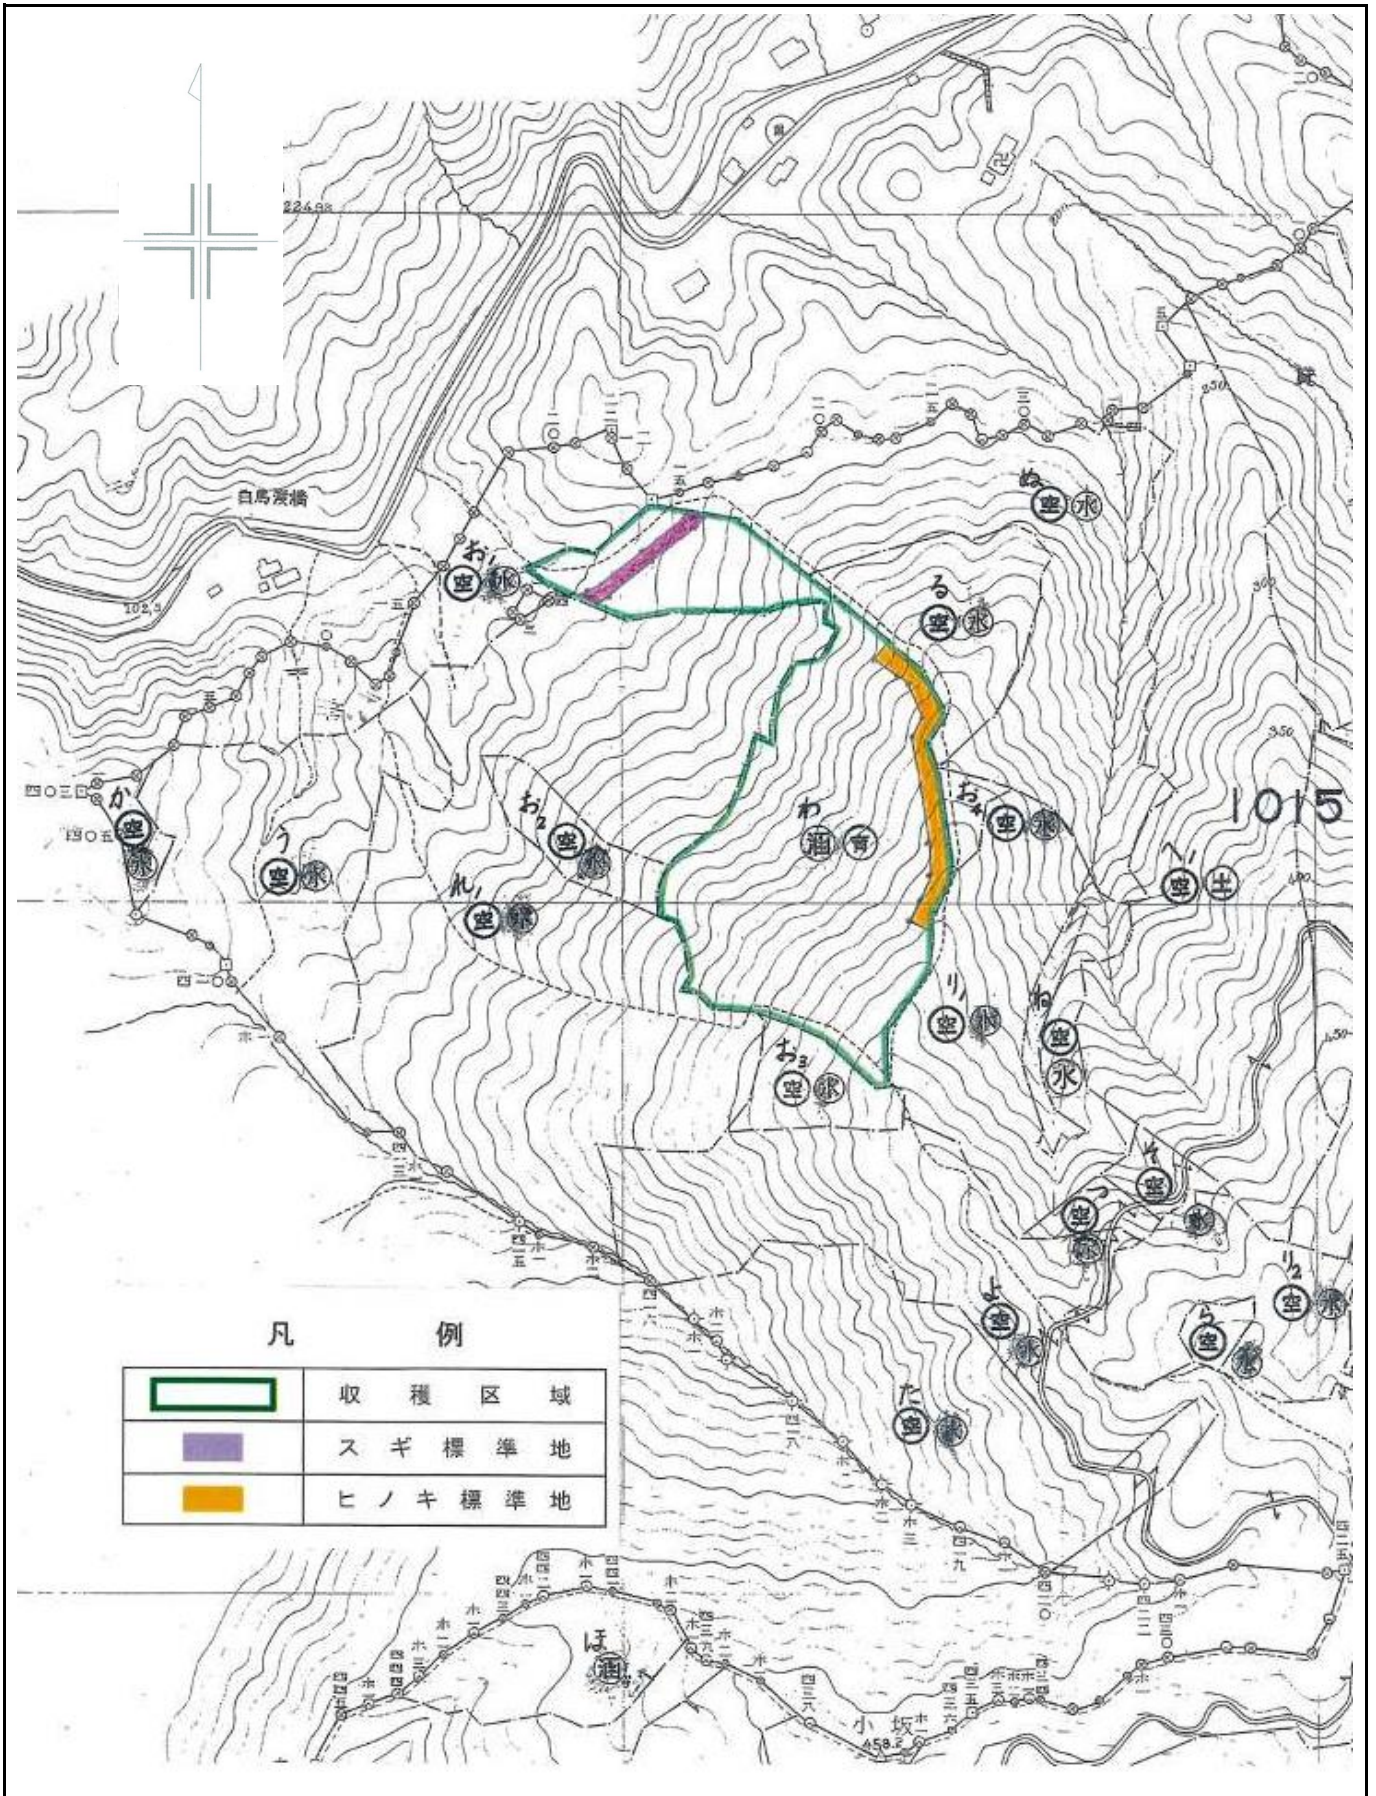

詳細図

別紙3

仏通寺山国有林1015わ林小班
1/5,000