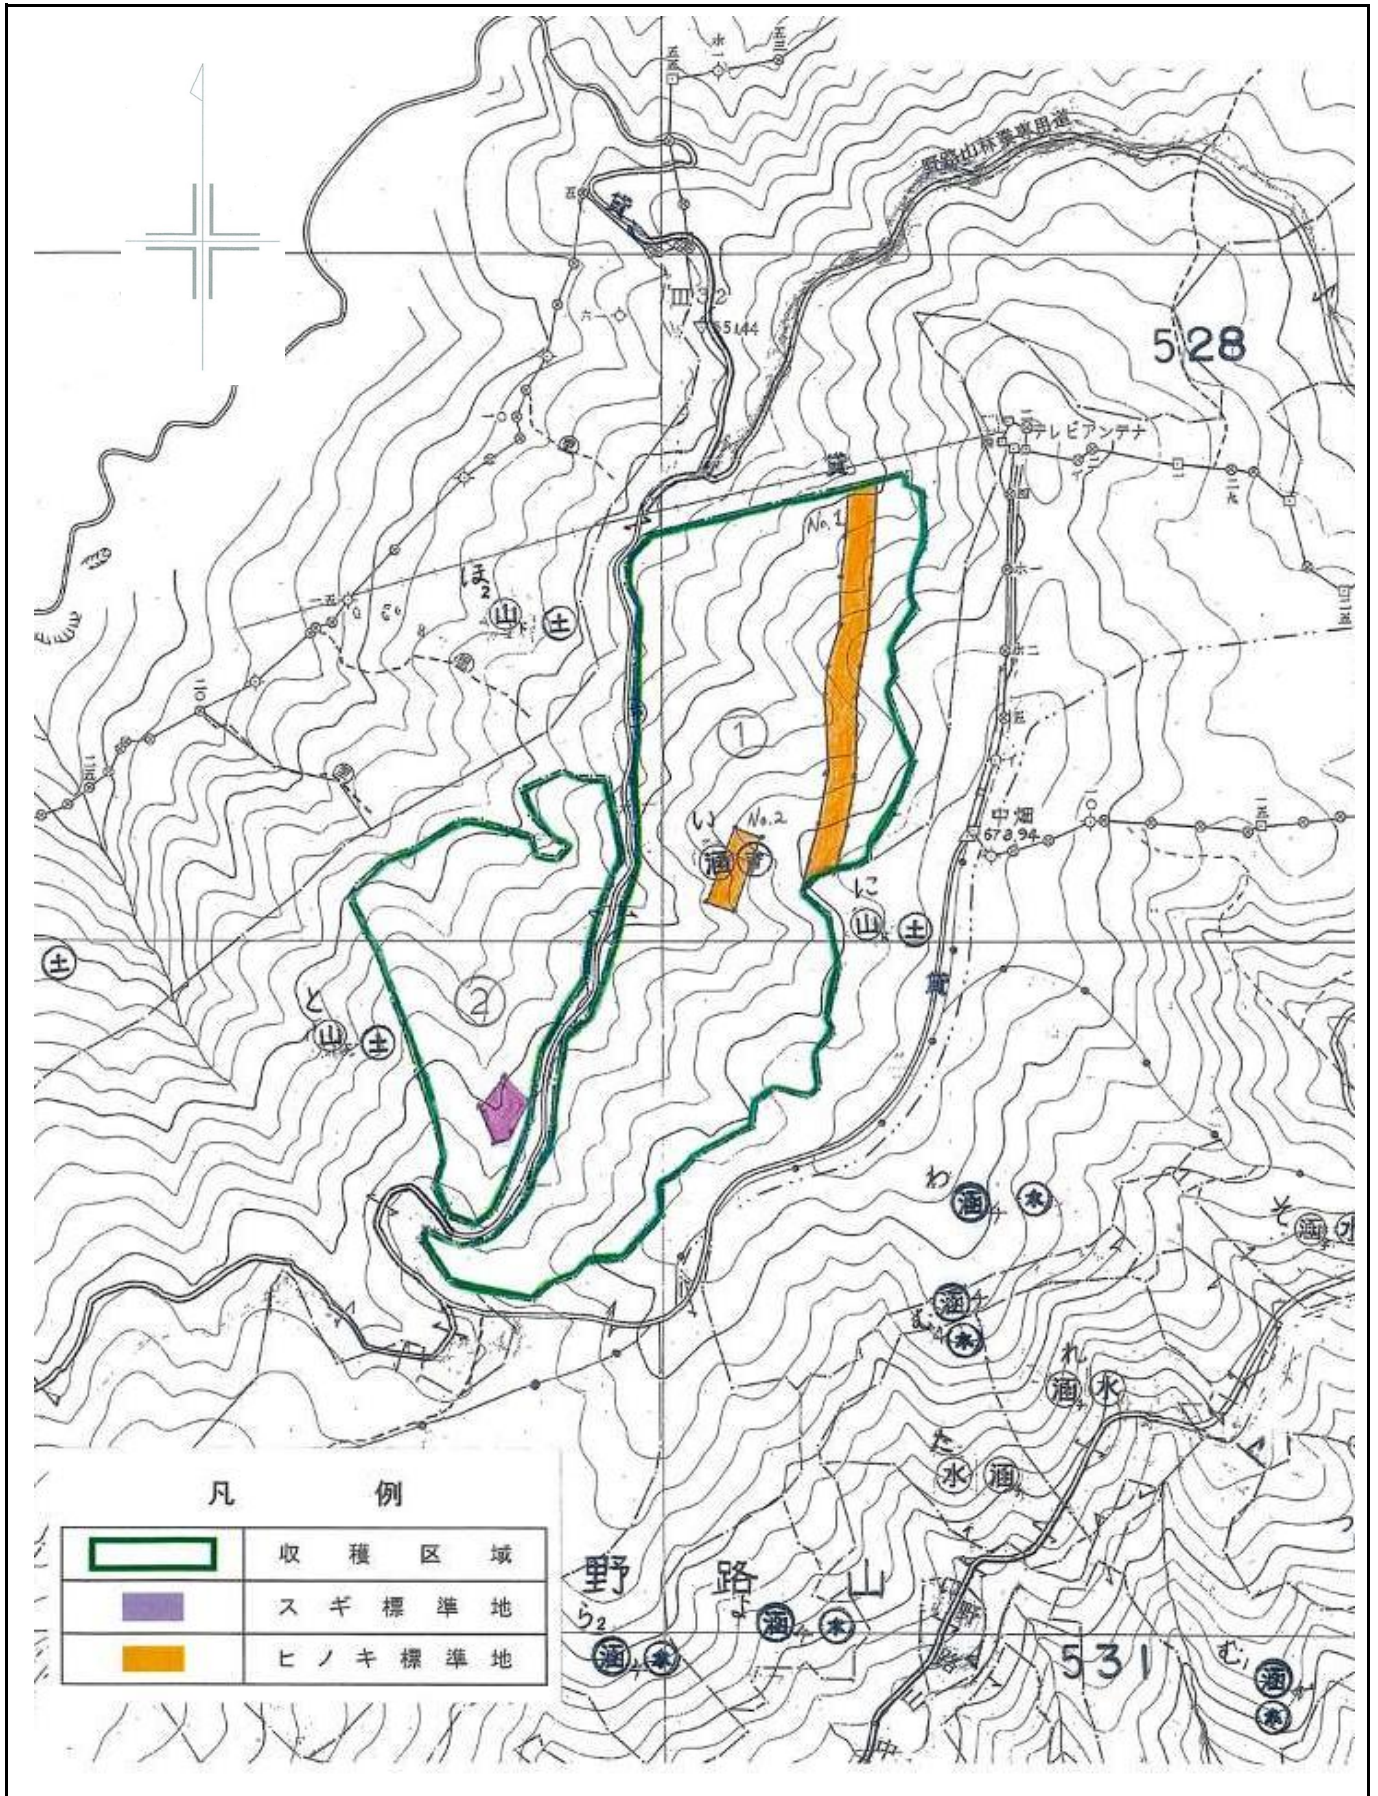

詳細図

別紙3

野路山国有林528い林小班
1/5,000