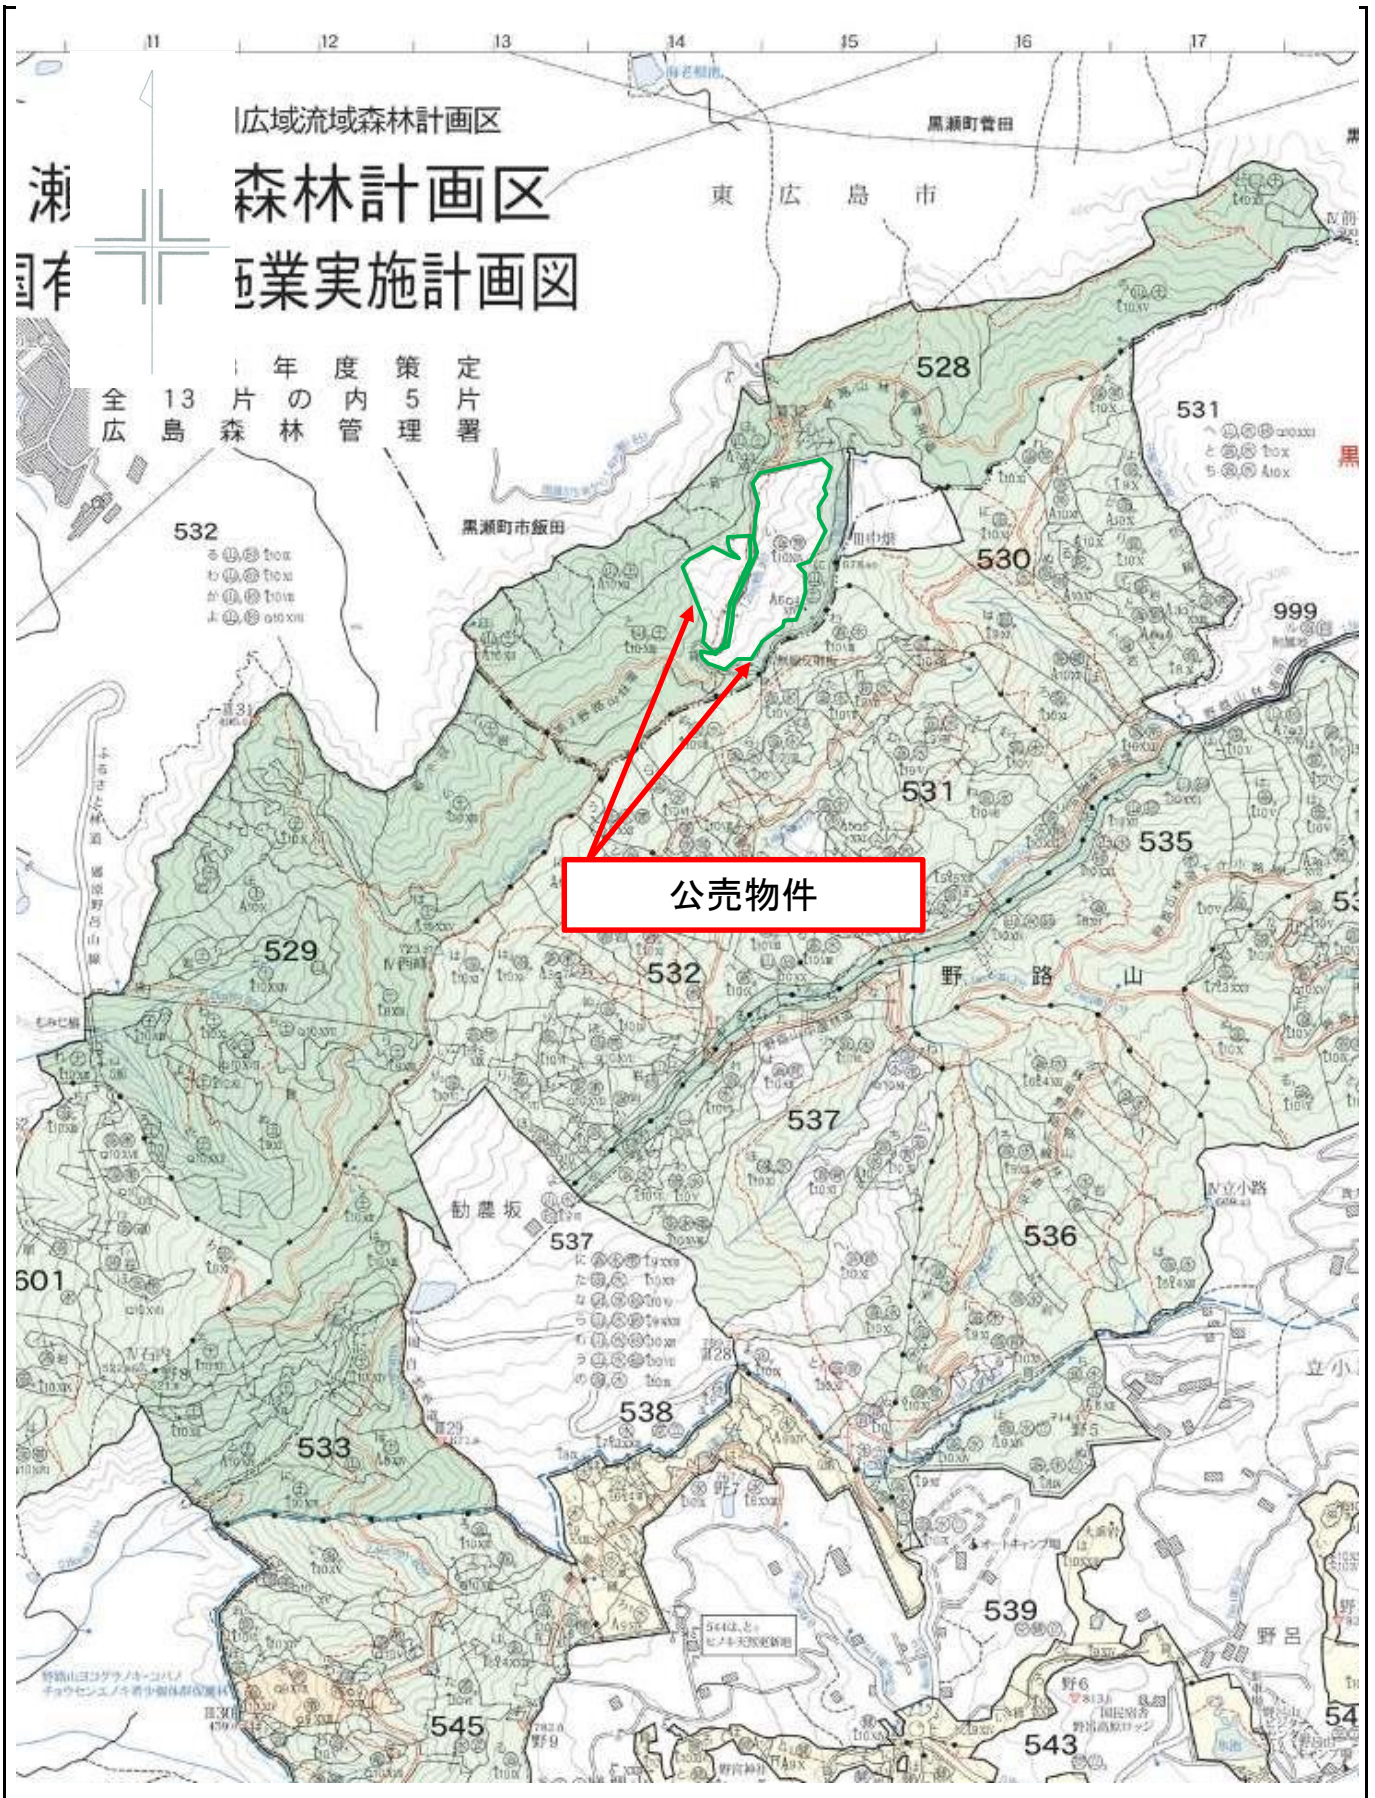

# 管内図

別紙1

野路山国有林528い林小班  
1/200,000

# 位置図

別紙2

野路山国有林528い林小班  
1/20,000