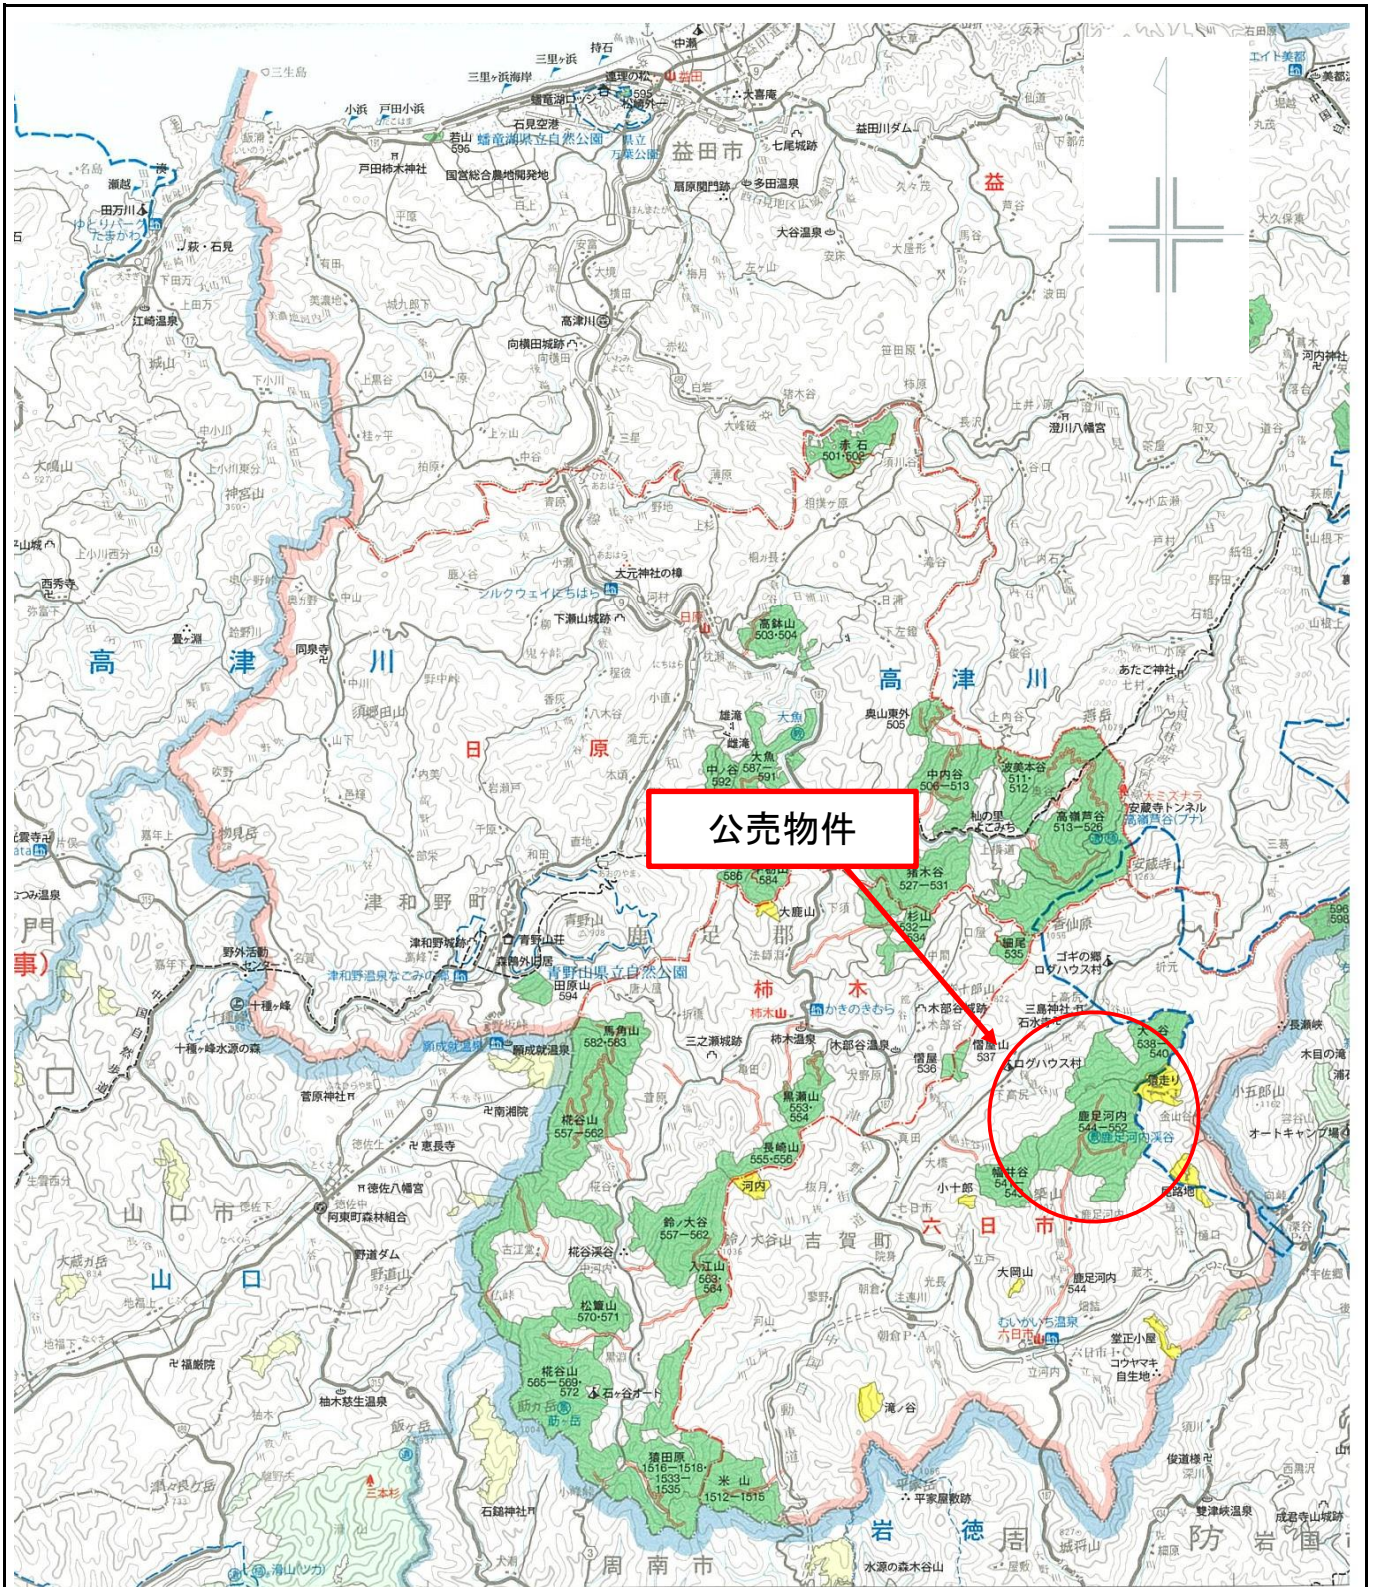

◆ 掲載内容に関するお問い合わせ

近畿中国森林管理局 森林整備課 分収林係 (緑のオーナー係)

住所 : 〒530-0042 大阪府大阪市北区天満橋 1 丁目 8 番 75 号

フリーダイヤル : 0120-413-398 TEL(直) : 06-6881-3532 FAX : 06-6881-3427

管内図

別紙1

鹿足河内国有林546は2林小班
1/200,000

45°

132°00'

位置図

別紙2

鹿足河内国有林546は2林小班
1/20,000

詳細図

別紙 3

鹿足河内国有林546は2林小班
1/5,000

現況写真