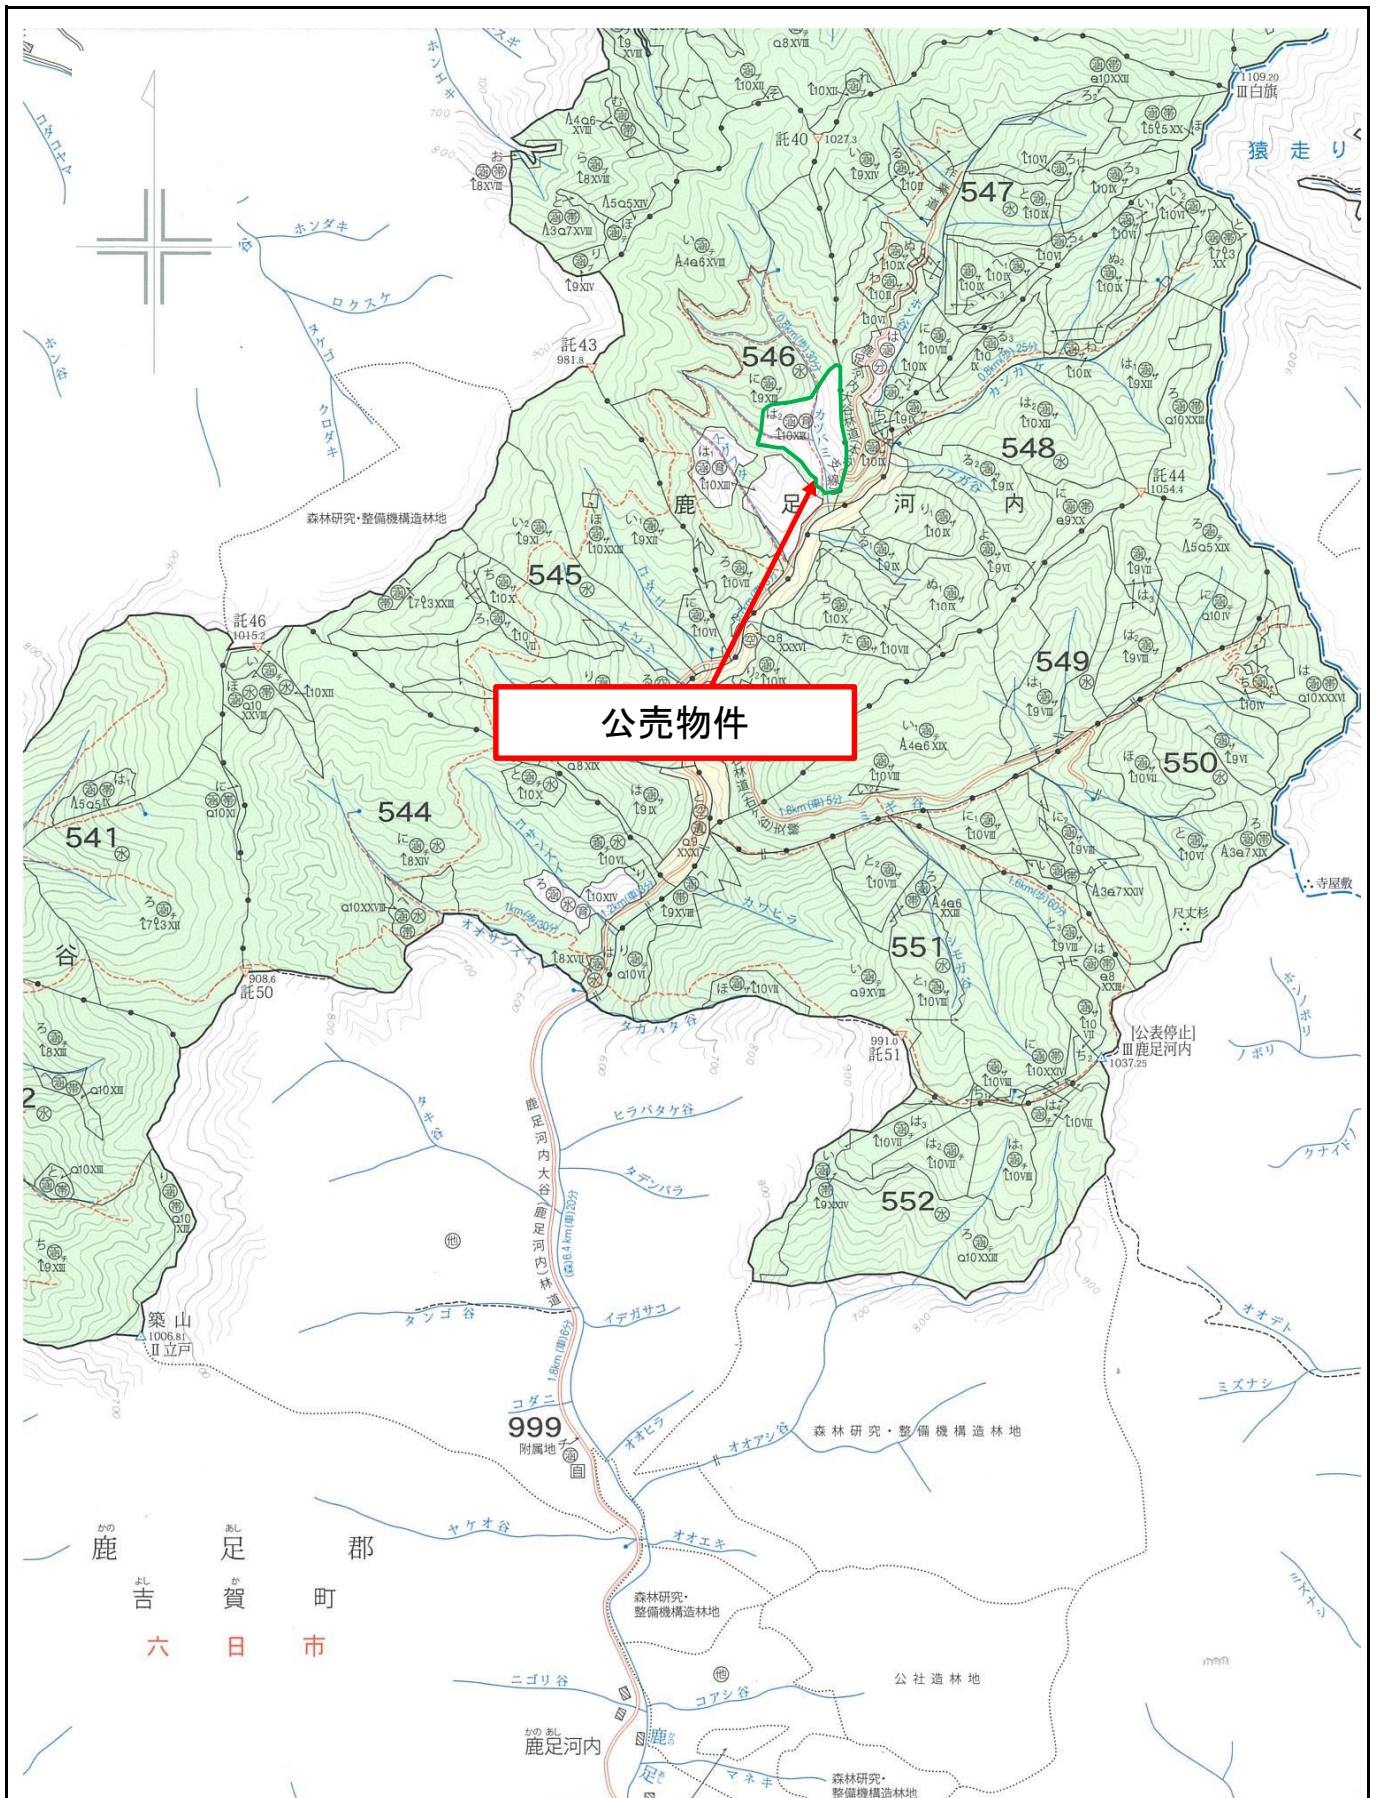

132°00'

位置図

別紙2

鹿足河内国有林546は2林小班
1/20,000

詳細図

別紙 3

鹿足河内国有林546は2林小班
1/5,000

現況写真