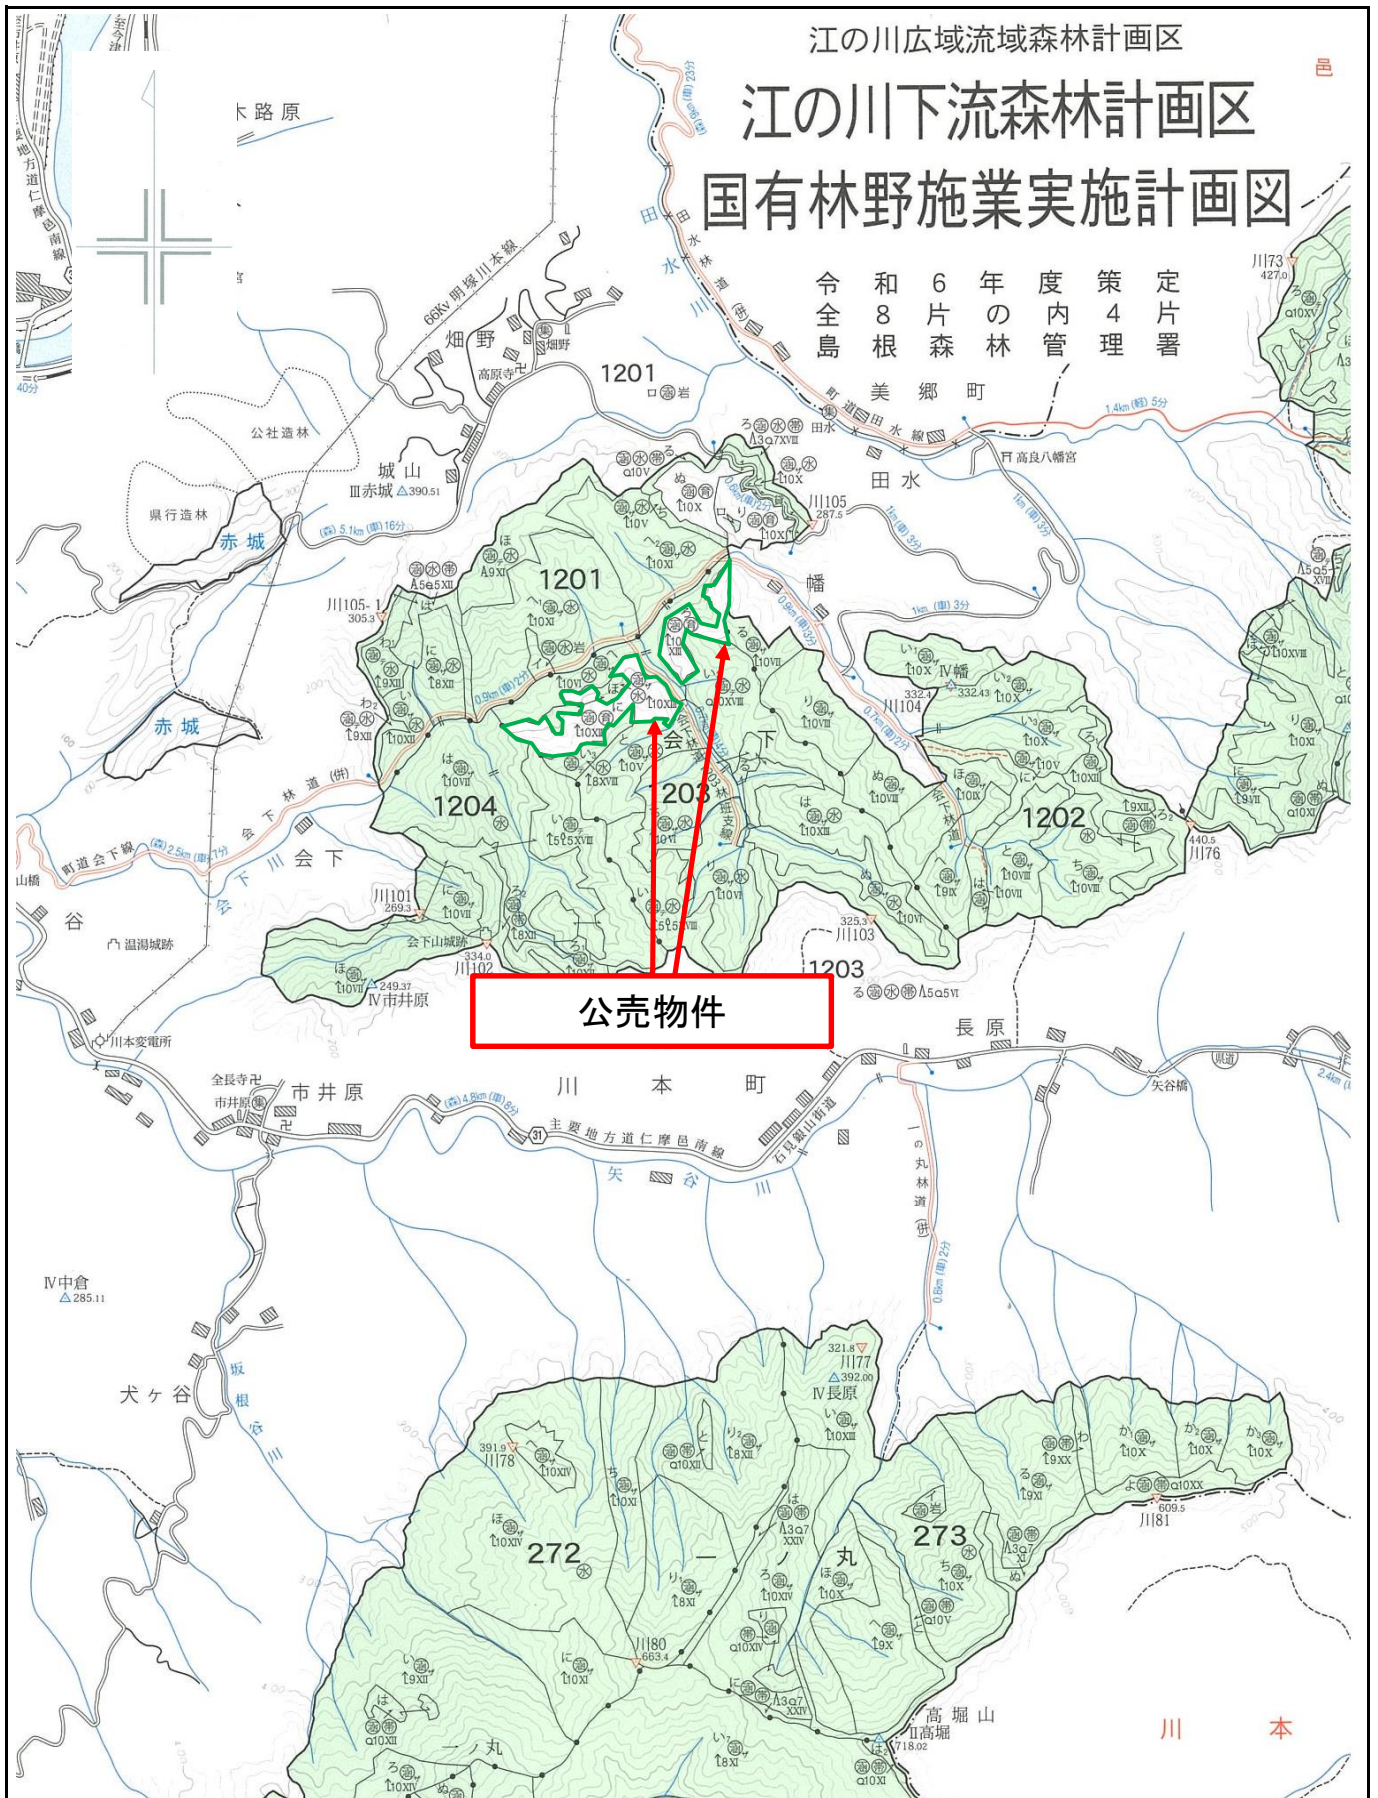

位置図

別紙2

会下国有林1203ろ、に林小班
1/20,000