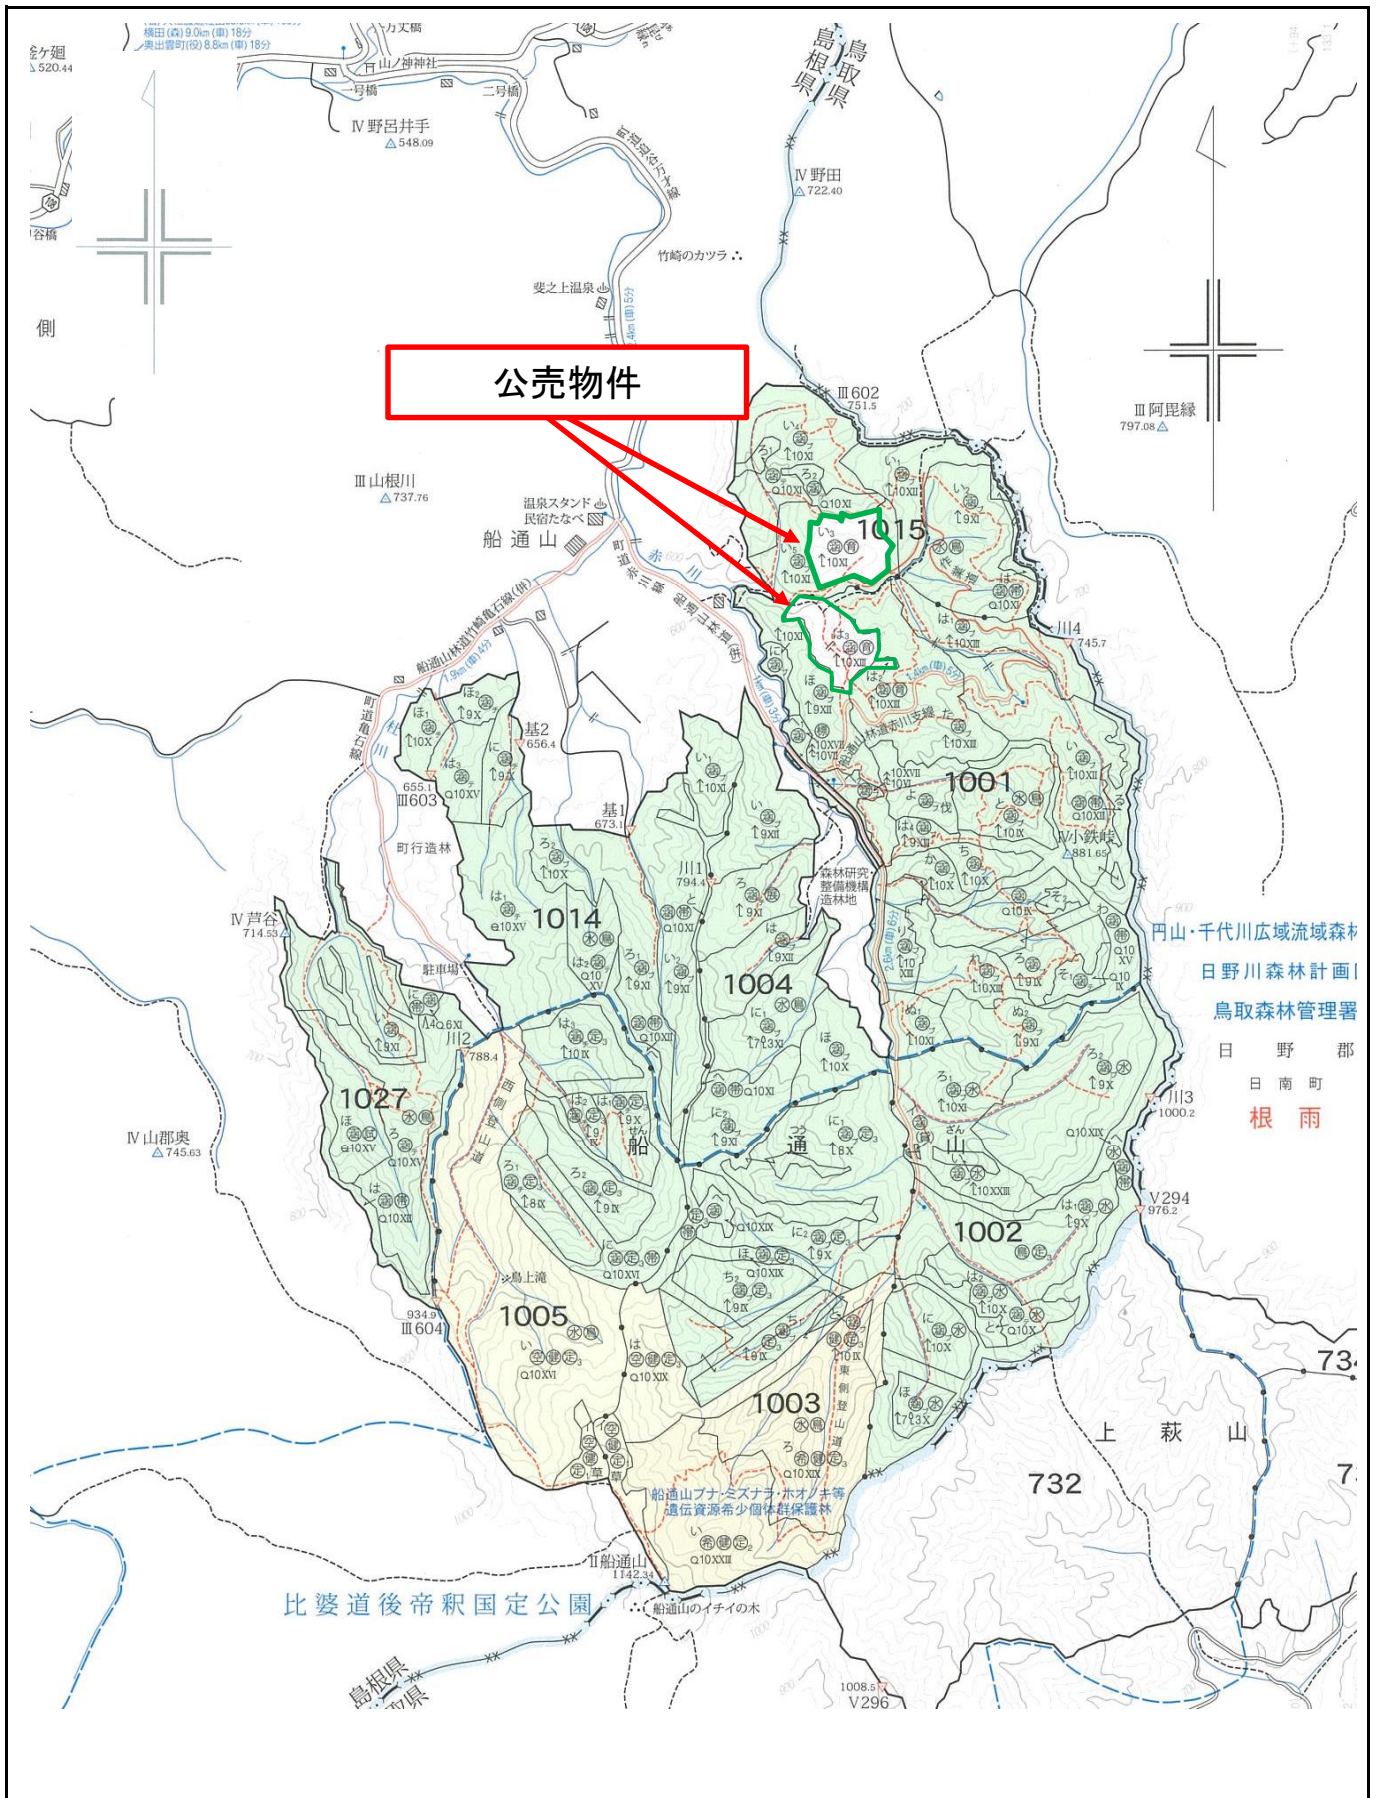

# 管内図

別紙1

船通山国有林1001は2、は3、1015い3林小班  
1/200,000

# 位置図

別紙2

船通山国有林1001は2、は3、1015い3林小班  
1/20,000