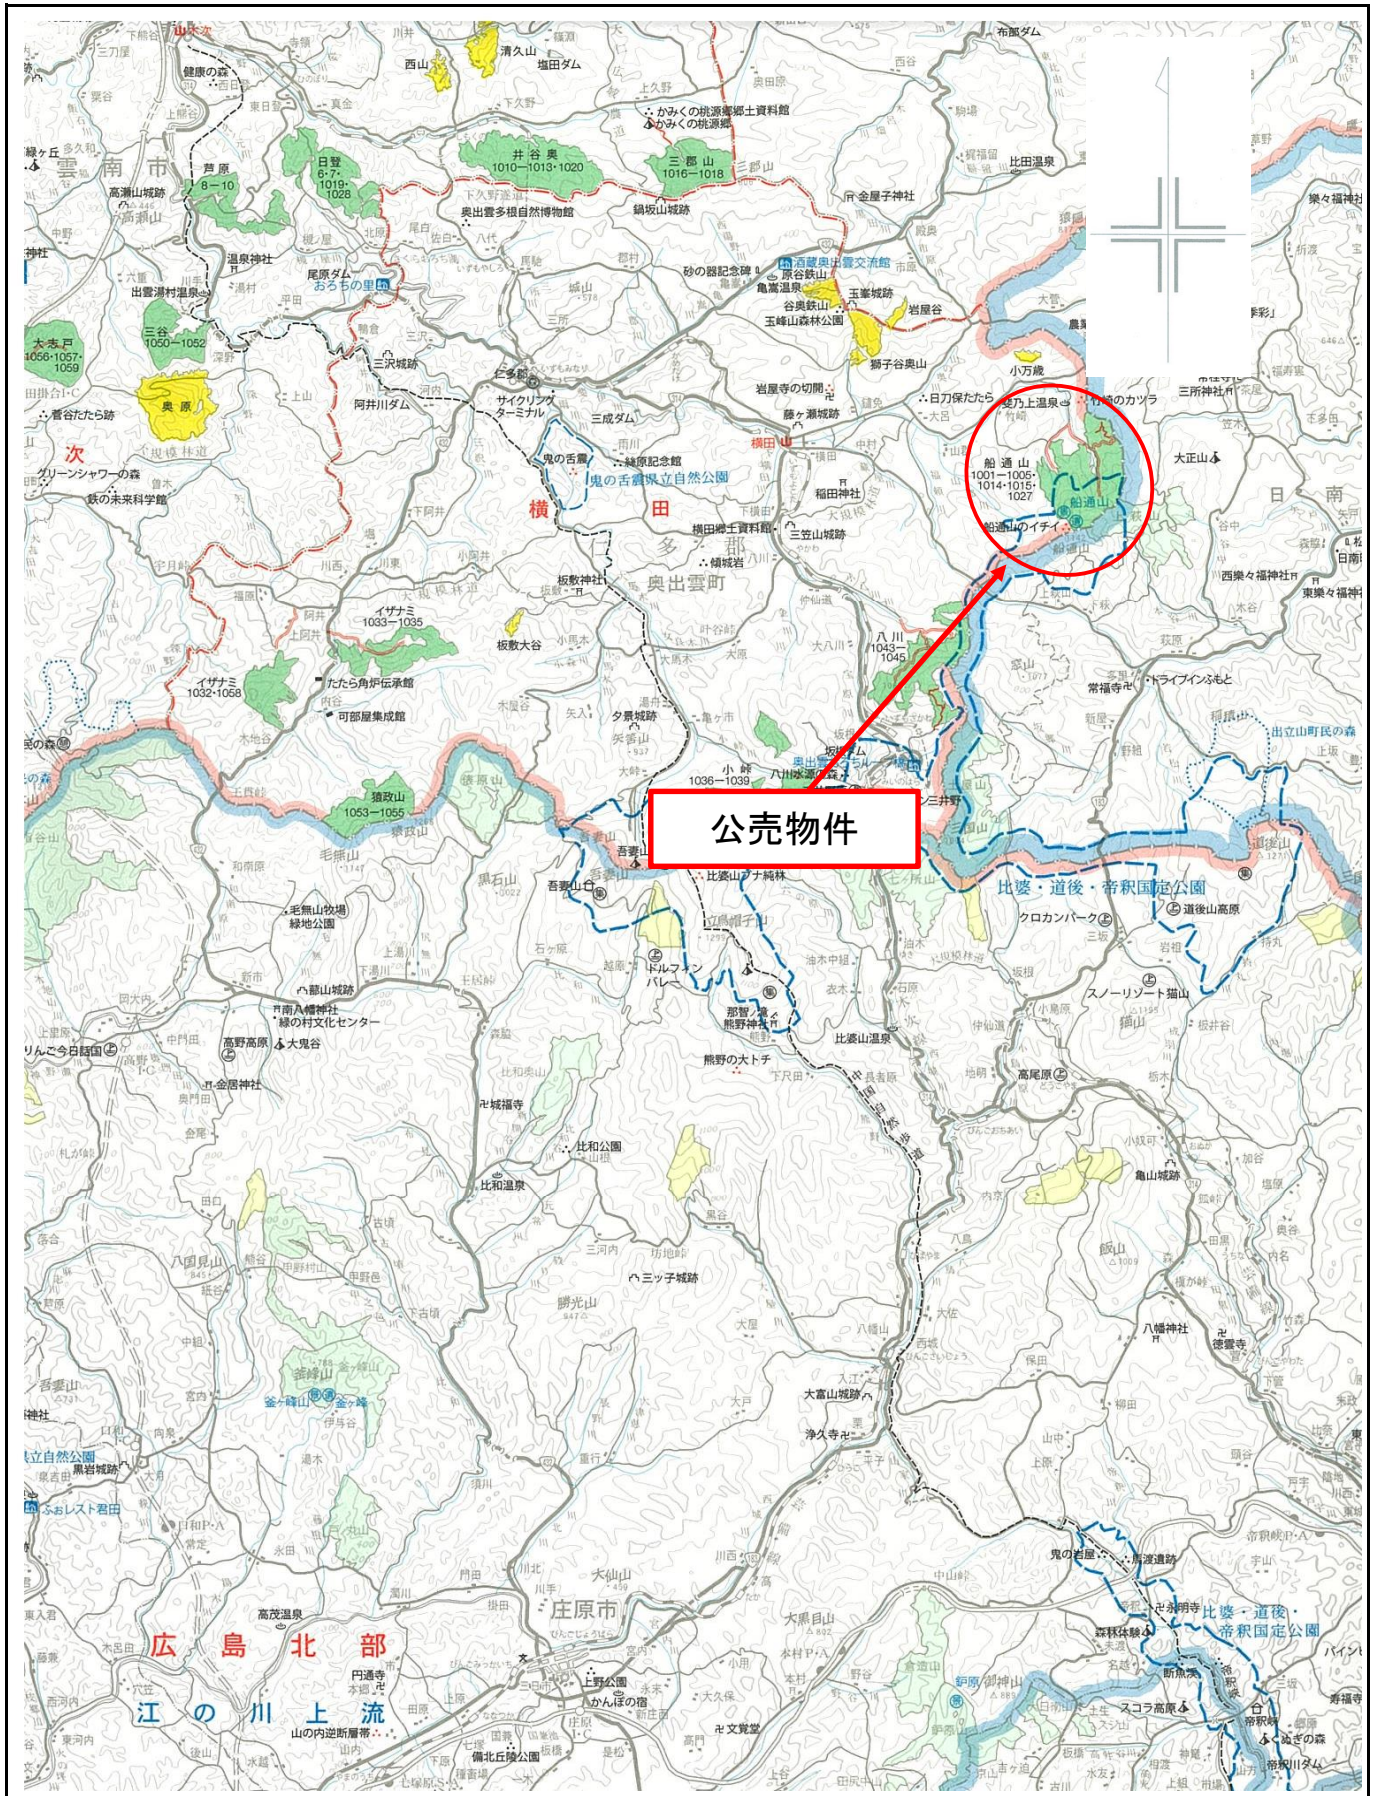

# 管内図

別紙1

船通山国有林1001は2、は3、1015い3林小班  
1/200,000

# 位置図

別紙2

船通山国有林1001は2、は3、1015い3林小班  
1/20,000