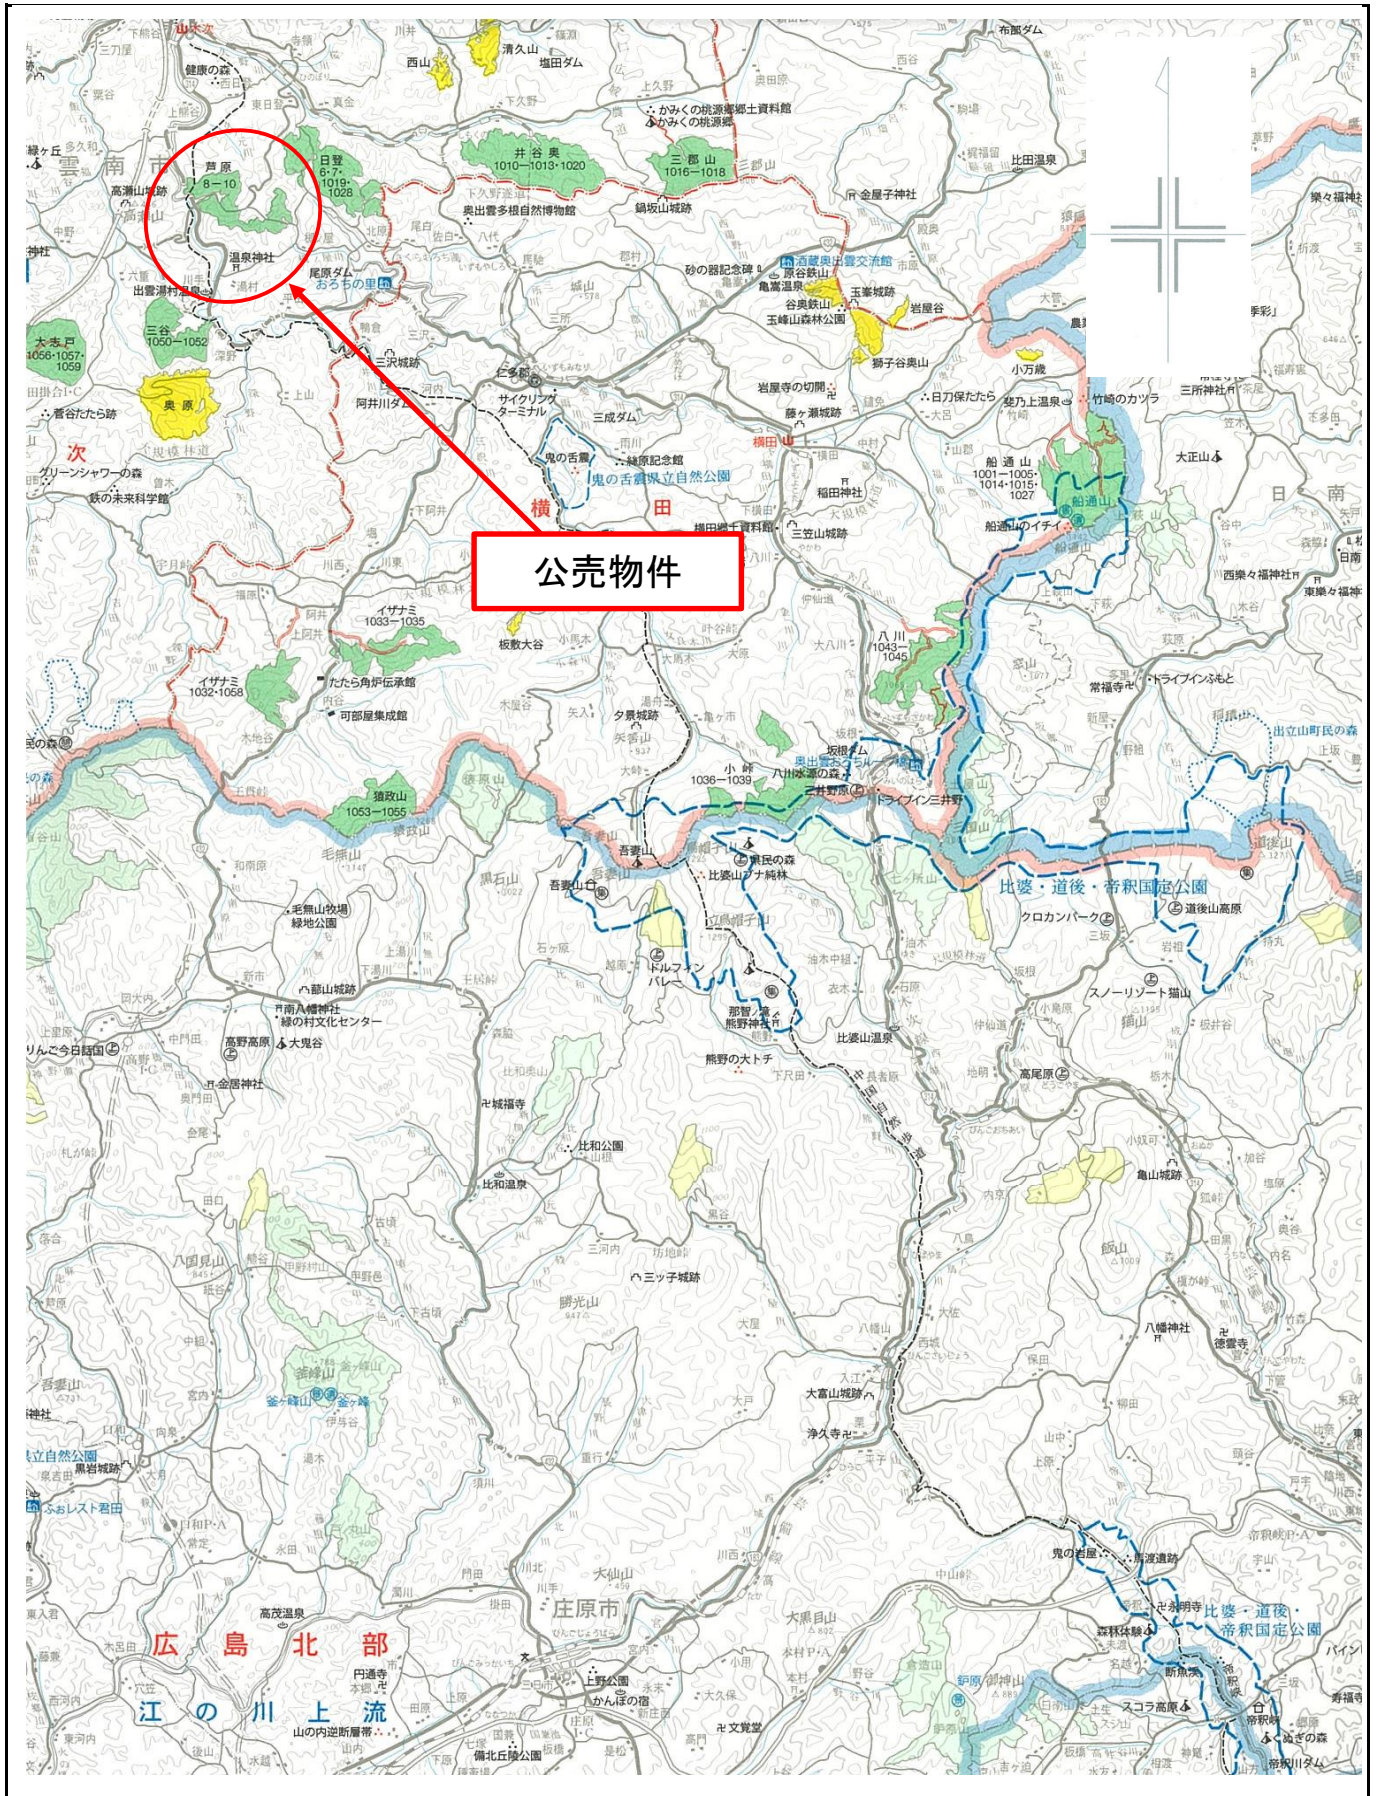

令和8年度 分収育林公売物件のご案内
(近畿中国森林管理局管内)

◆ 森林現況

➤ 物件所在地:

島根県雲南市木次町 芦原国有林 10 ぬ、と林小班

➤ 面積 : 2.6800 ha

➤ 数量 (令和7年7月調査)

樹種	本数 (本)	材積 (m³)	平均胸高直径 (cm)	平均樹高 (m)	備考
スギ	632	513.49	20	12	材積が最も大きい林 小班の平均胸高直径 及び平均樹高を記載 しています。
ヒノキ	2,220	1,343.67	20	14	
その他	34	9.07			

➤ 管内図 (1/200,000) : 別紙 1

➤ 位置図 (1/20,000) : 別紙 2

➤ 詳細図 (1/5,000) : 別紙 3

➤ 現況写真 : 別紙 4

◆ 入札に関するお問い合わせ

➤ 島根森林管理署 総務グループ 総括事務管理官

住所 : 〒690-0841 島根県松江市向島町 134-10

TEL : 050-3160-6130 0852-24-5452

◆ 掲載内容に関するお問い合わせ

近畿中国森林管理局 森林整備課 分収林係 (緑のオーナー係)

住所 : 〒530-0042 大阪府大阪市北区天満橋 1 丁目 8 番 75 号

フリーダイヤル : 0120-413-398 TEL(直) : 06-6881-3532 FAX : 06-6881-3427

管内図

別紙1

芦原国有林10ぬ、と林小班
1/200,000