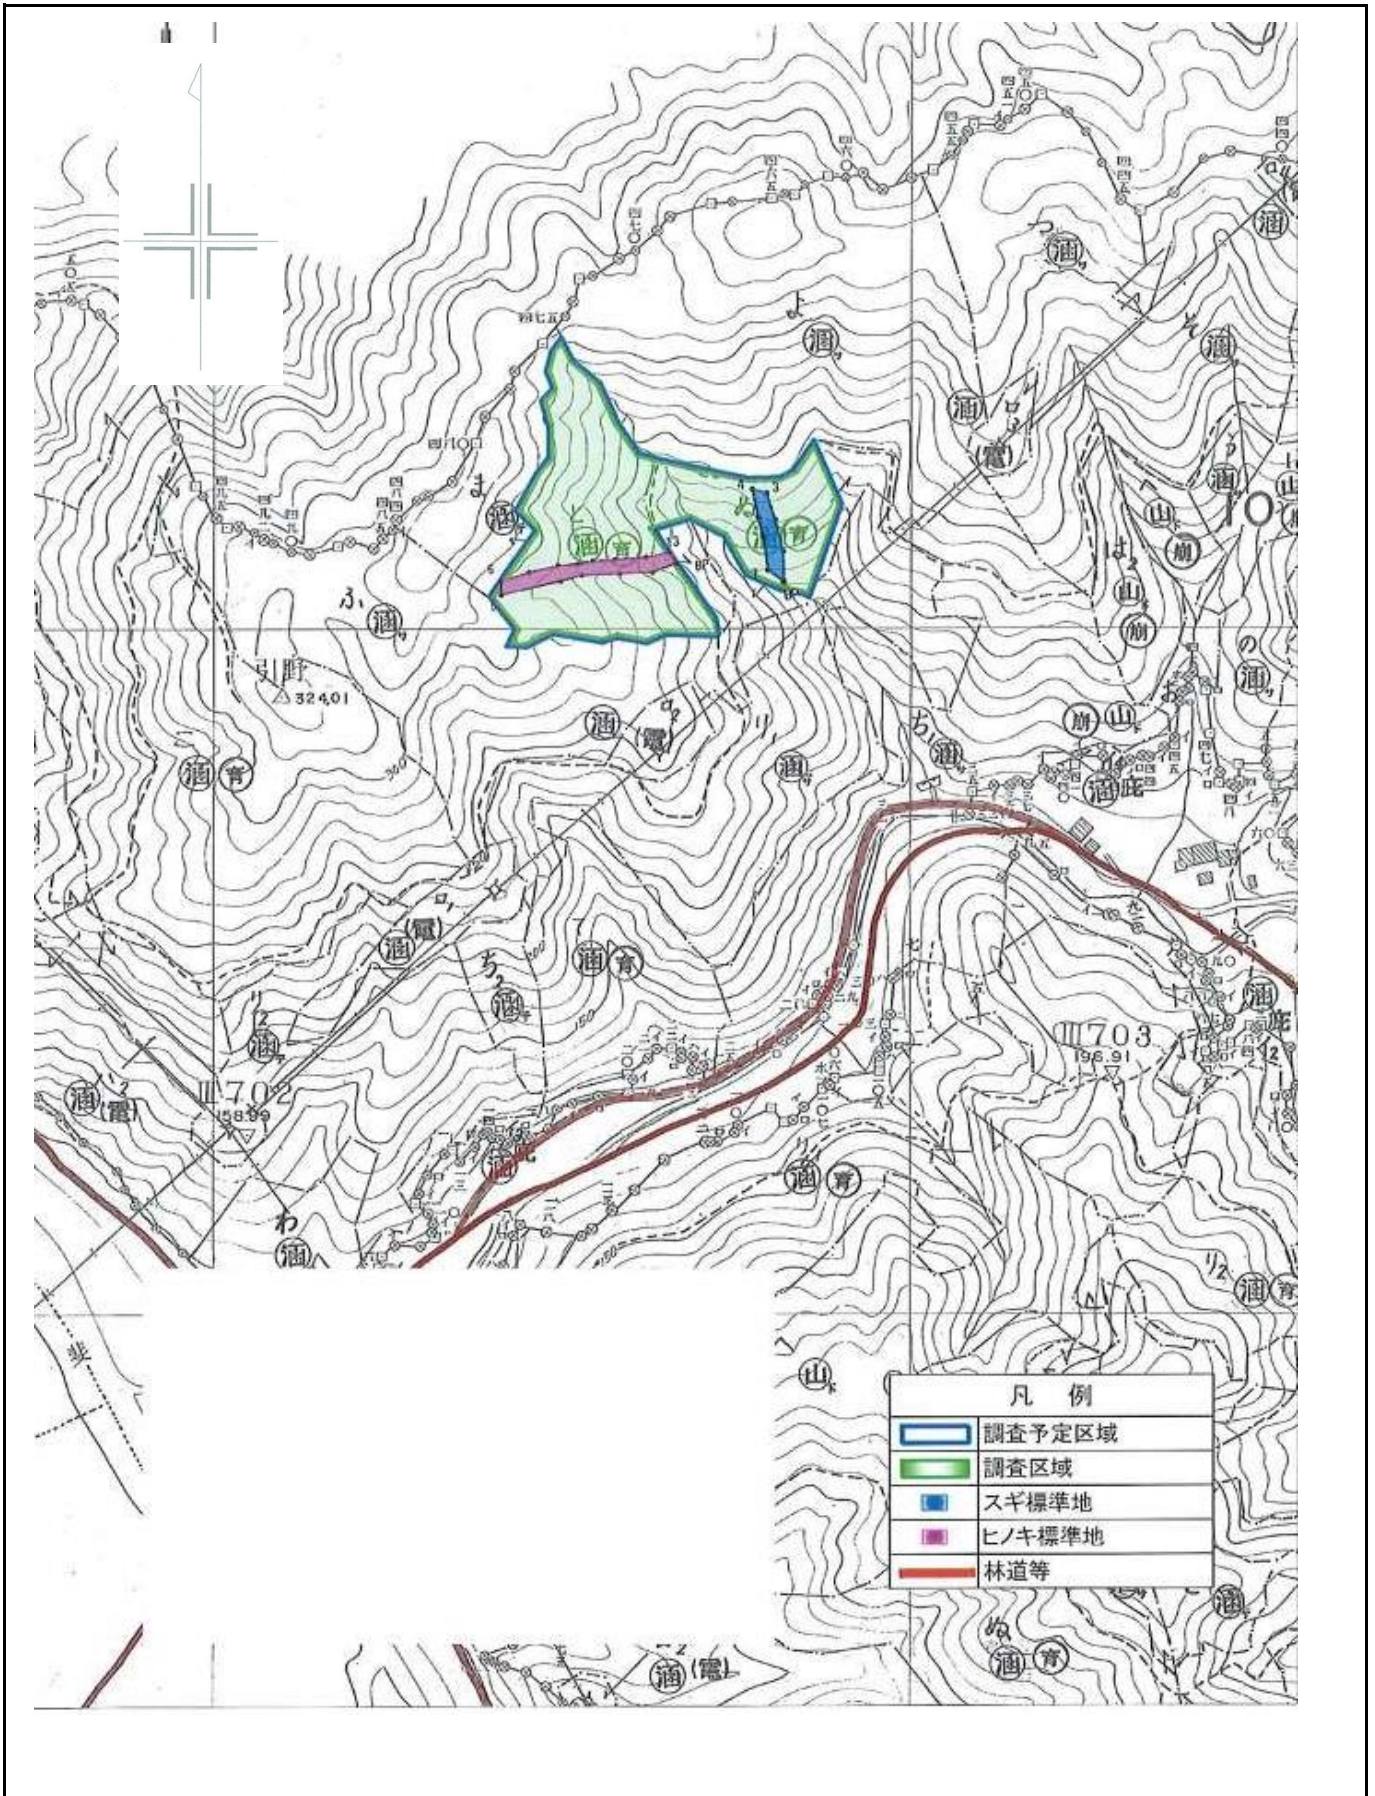

詳細図

芦原国有林10ぬ、と林小班
1/5,000