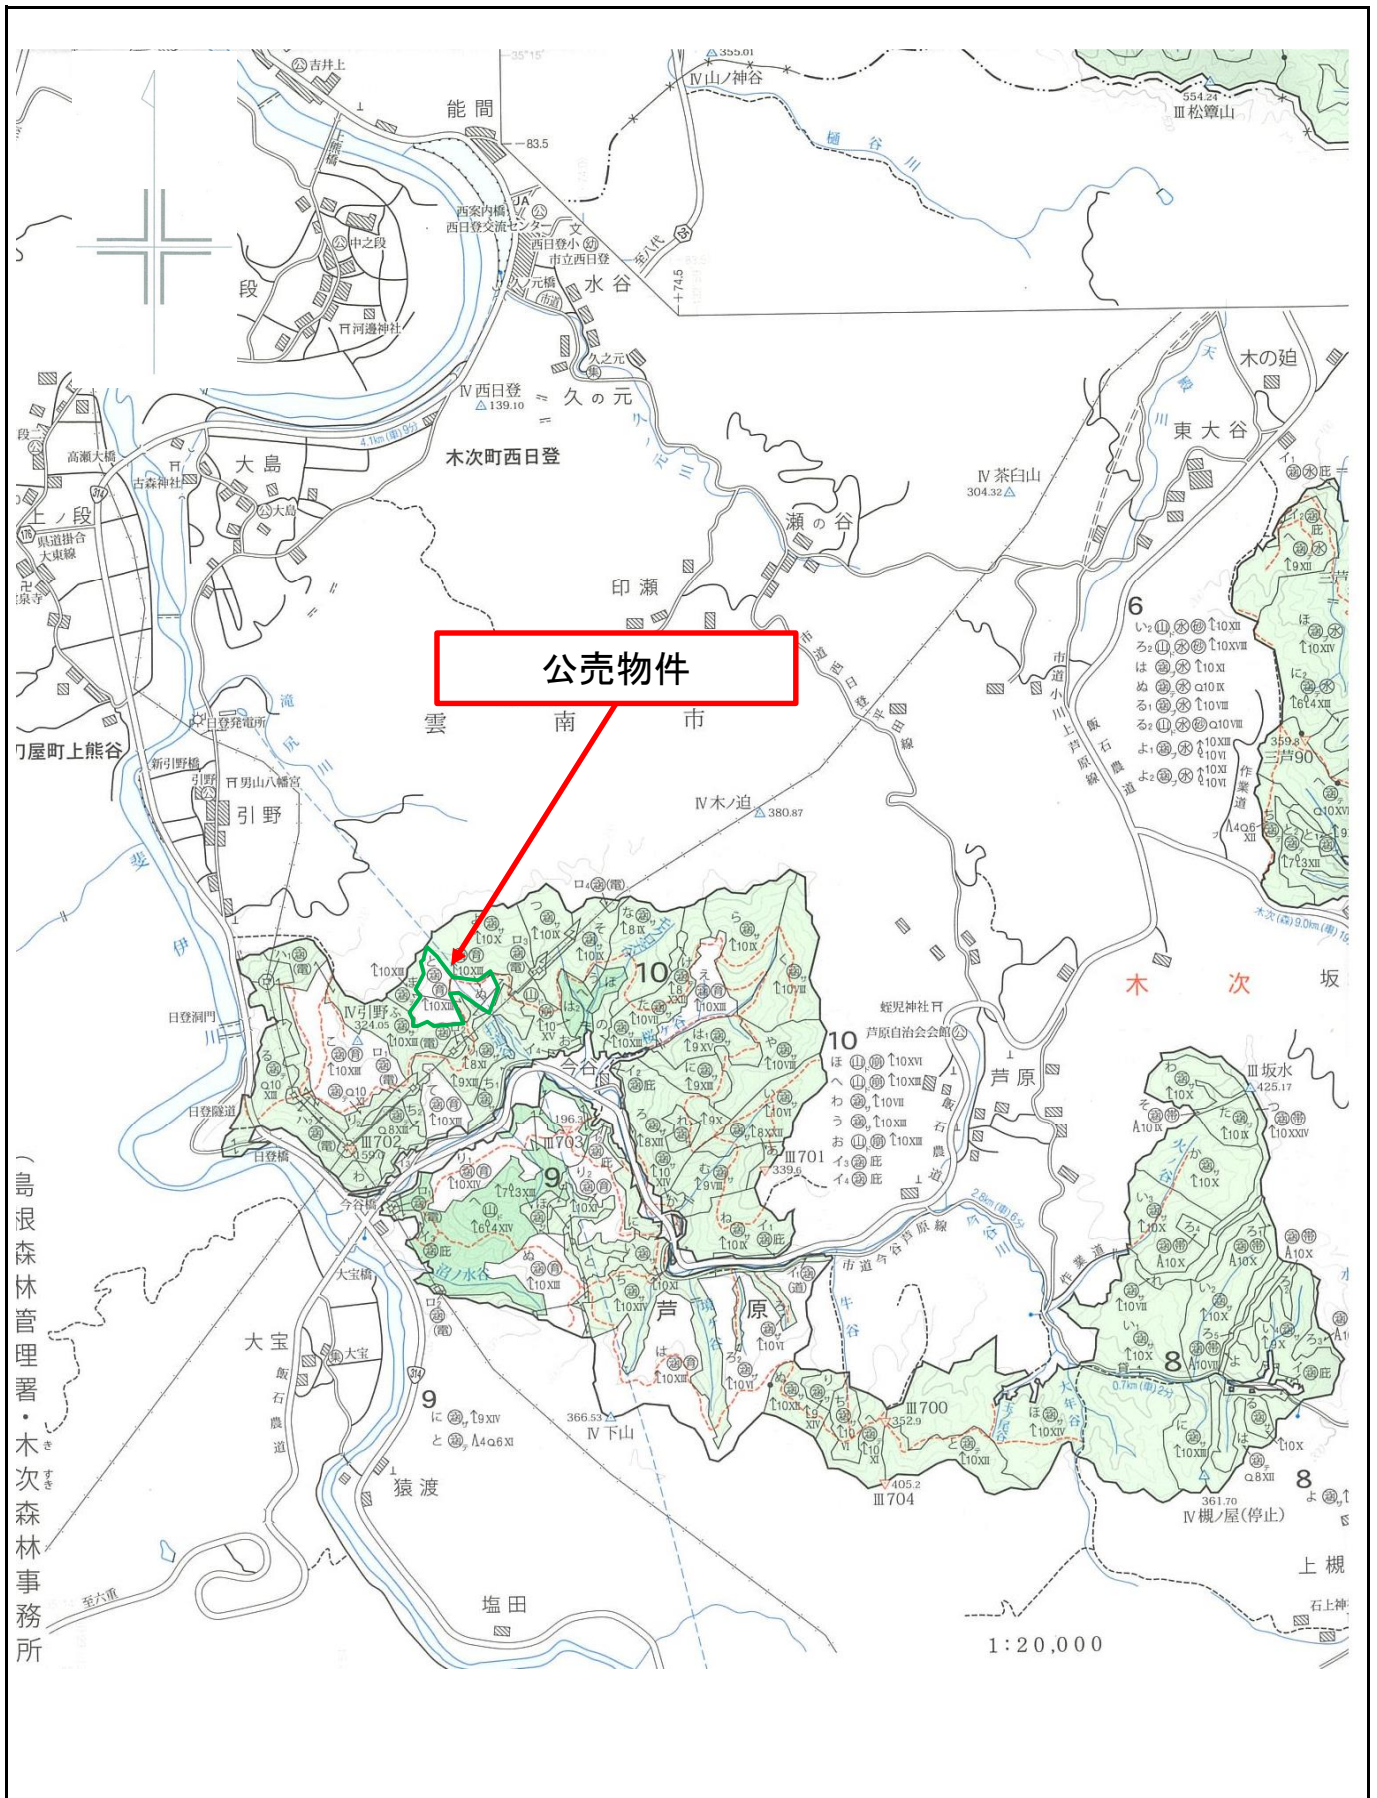

位置図

別紙2

芦原国有林10ぬ、と林小班
1/20,000

島根森林管理署・木次森林事務所

1:20,000