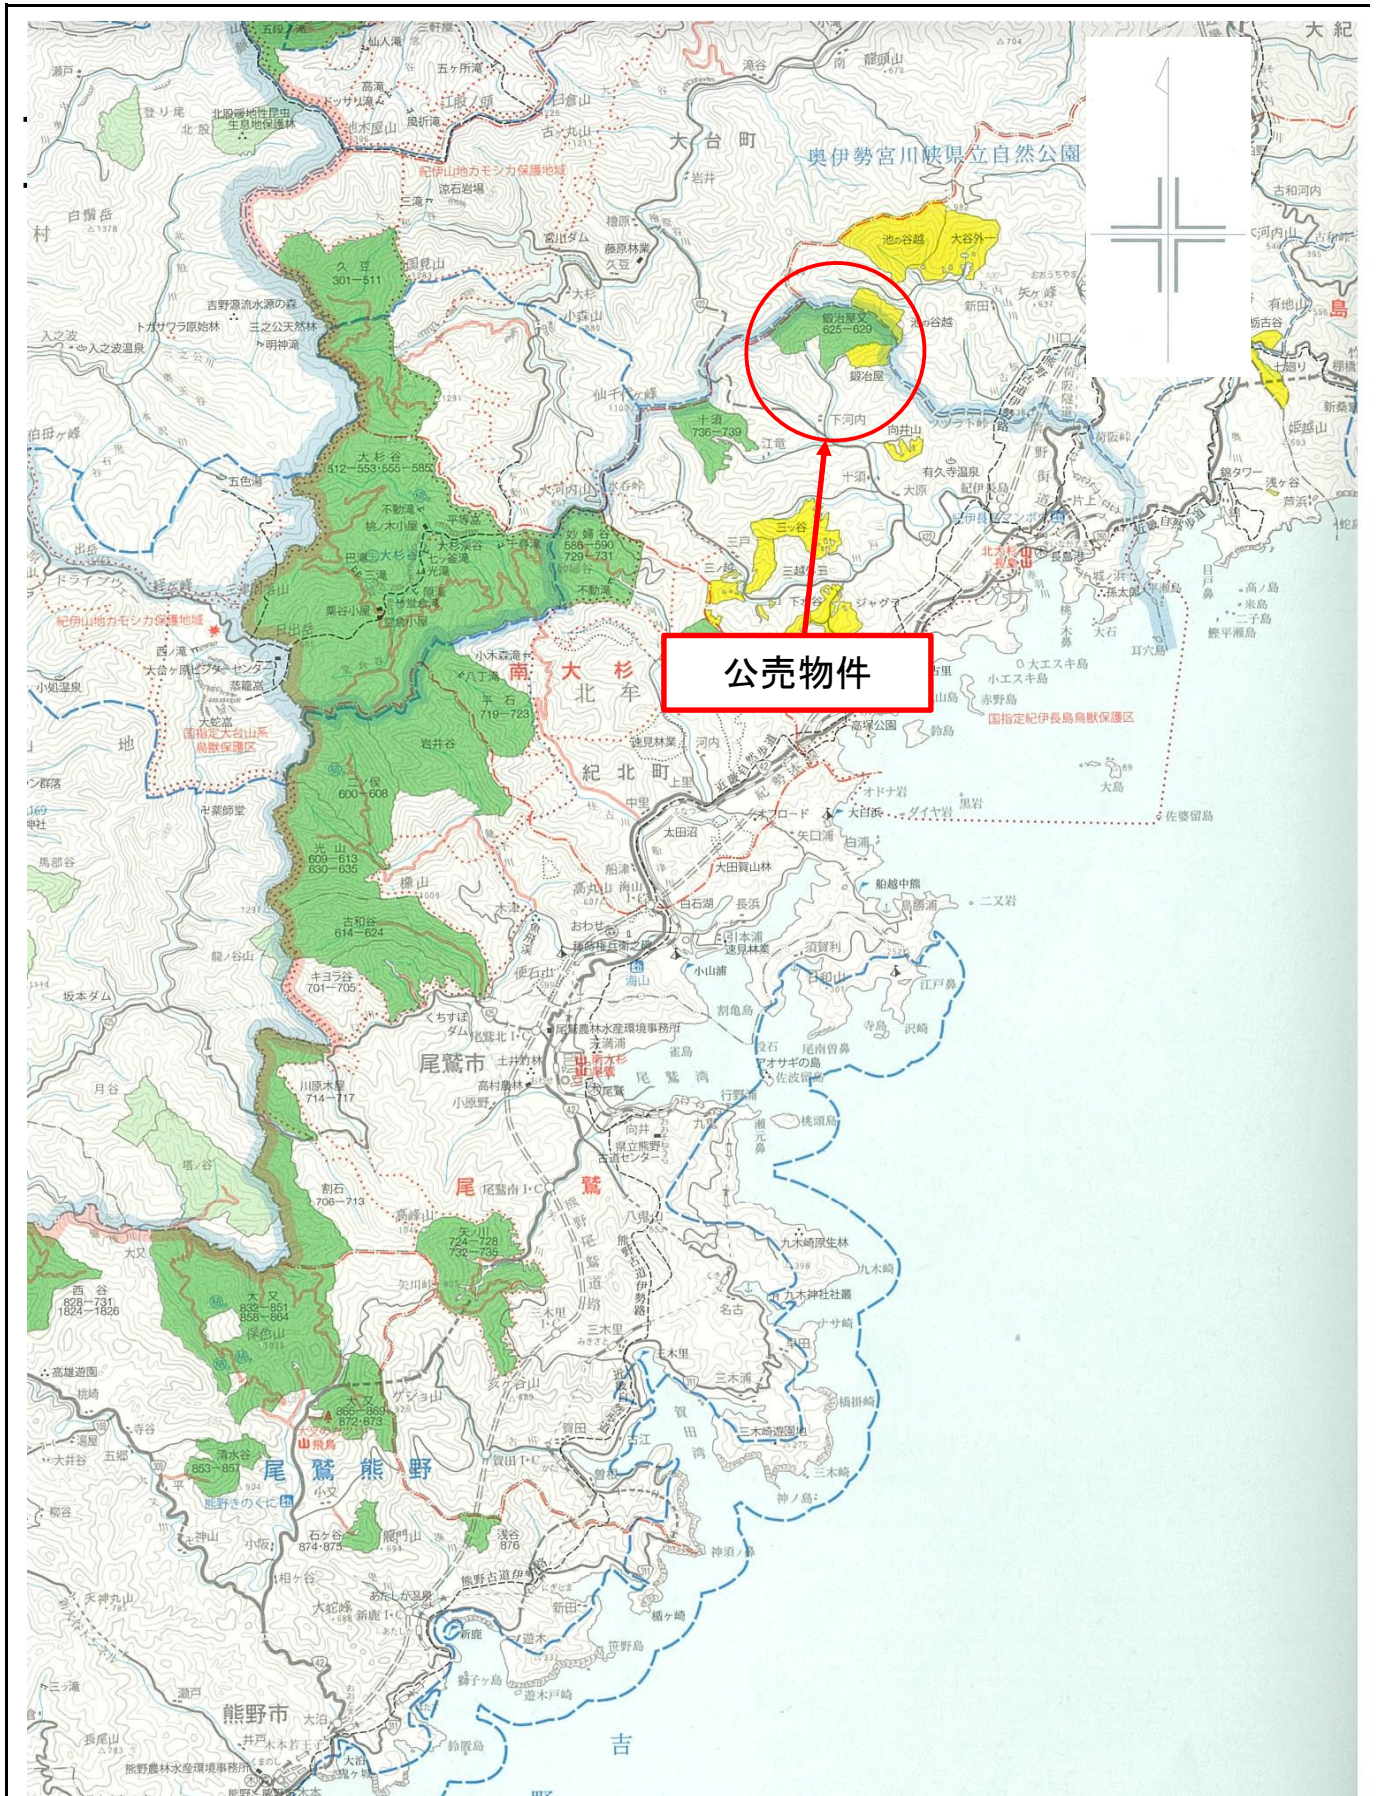

管内図

別紙1

鍛冶屋又国有林627へ、り、ぬ林小班
1/200,000