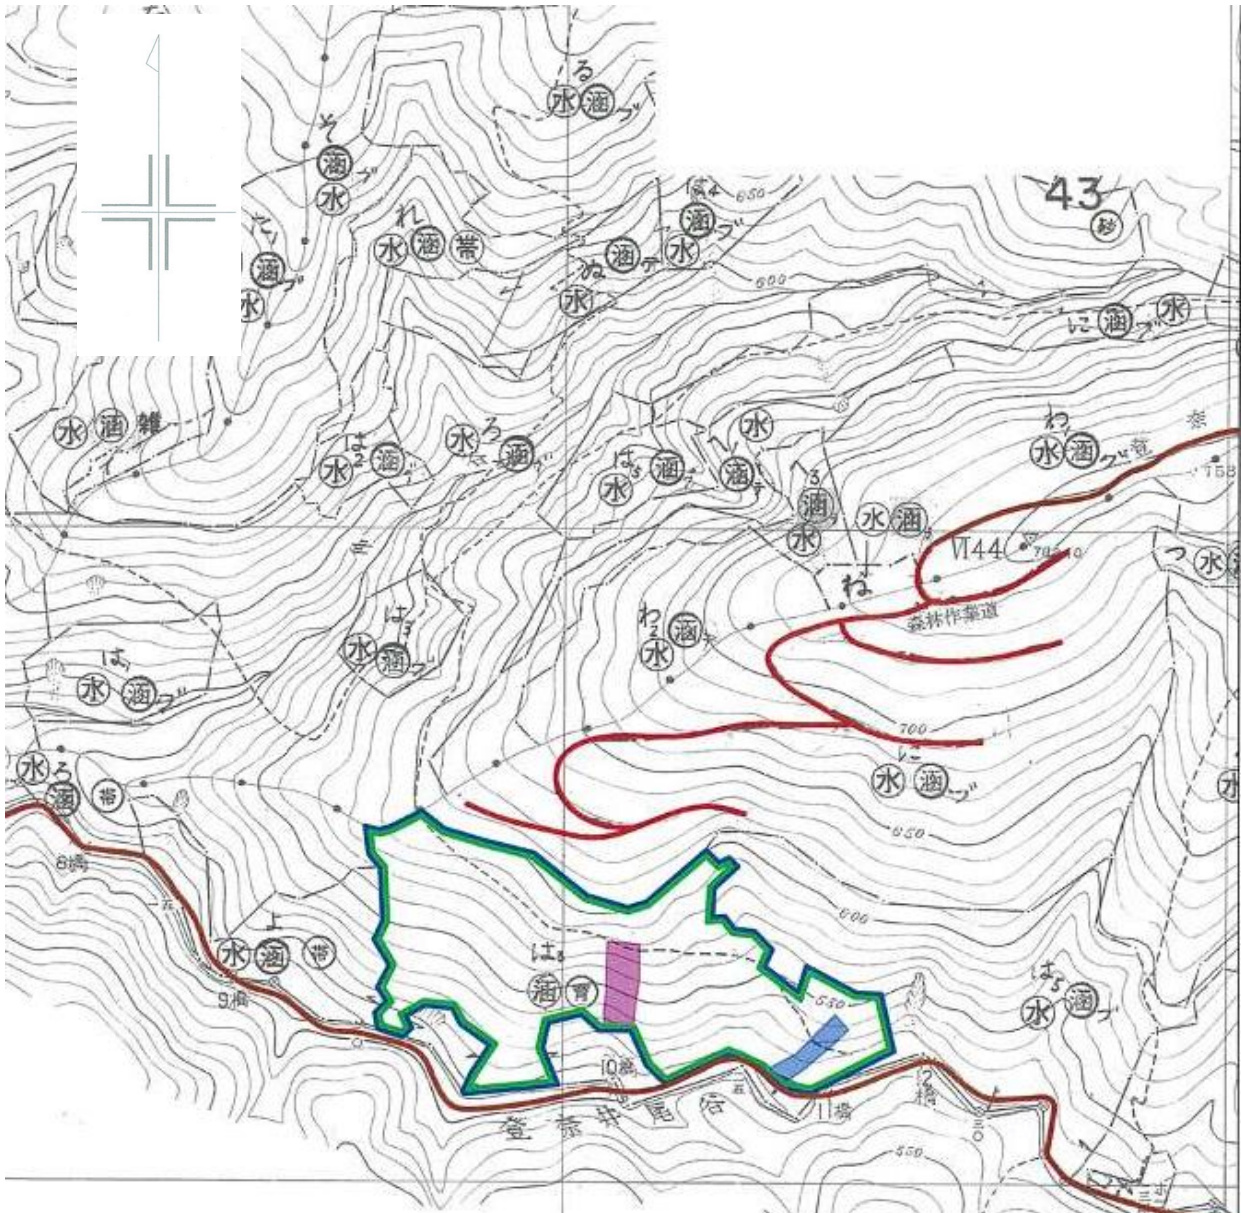

別紙 3

悟入谷国有林42は3林小班
1/5,000

凡 例	
	調査予定区域
	調査区域
	広葉樹等除地
	スギ標準地
	ヒノキ標準地
	林道
	林道(開設予定)
	林道(要補修)
	作業道

現況写真

別紙4

悟入谷国有林42は3林小班

スギ

ヒノキ