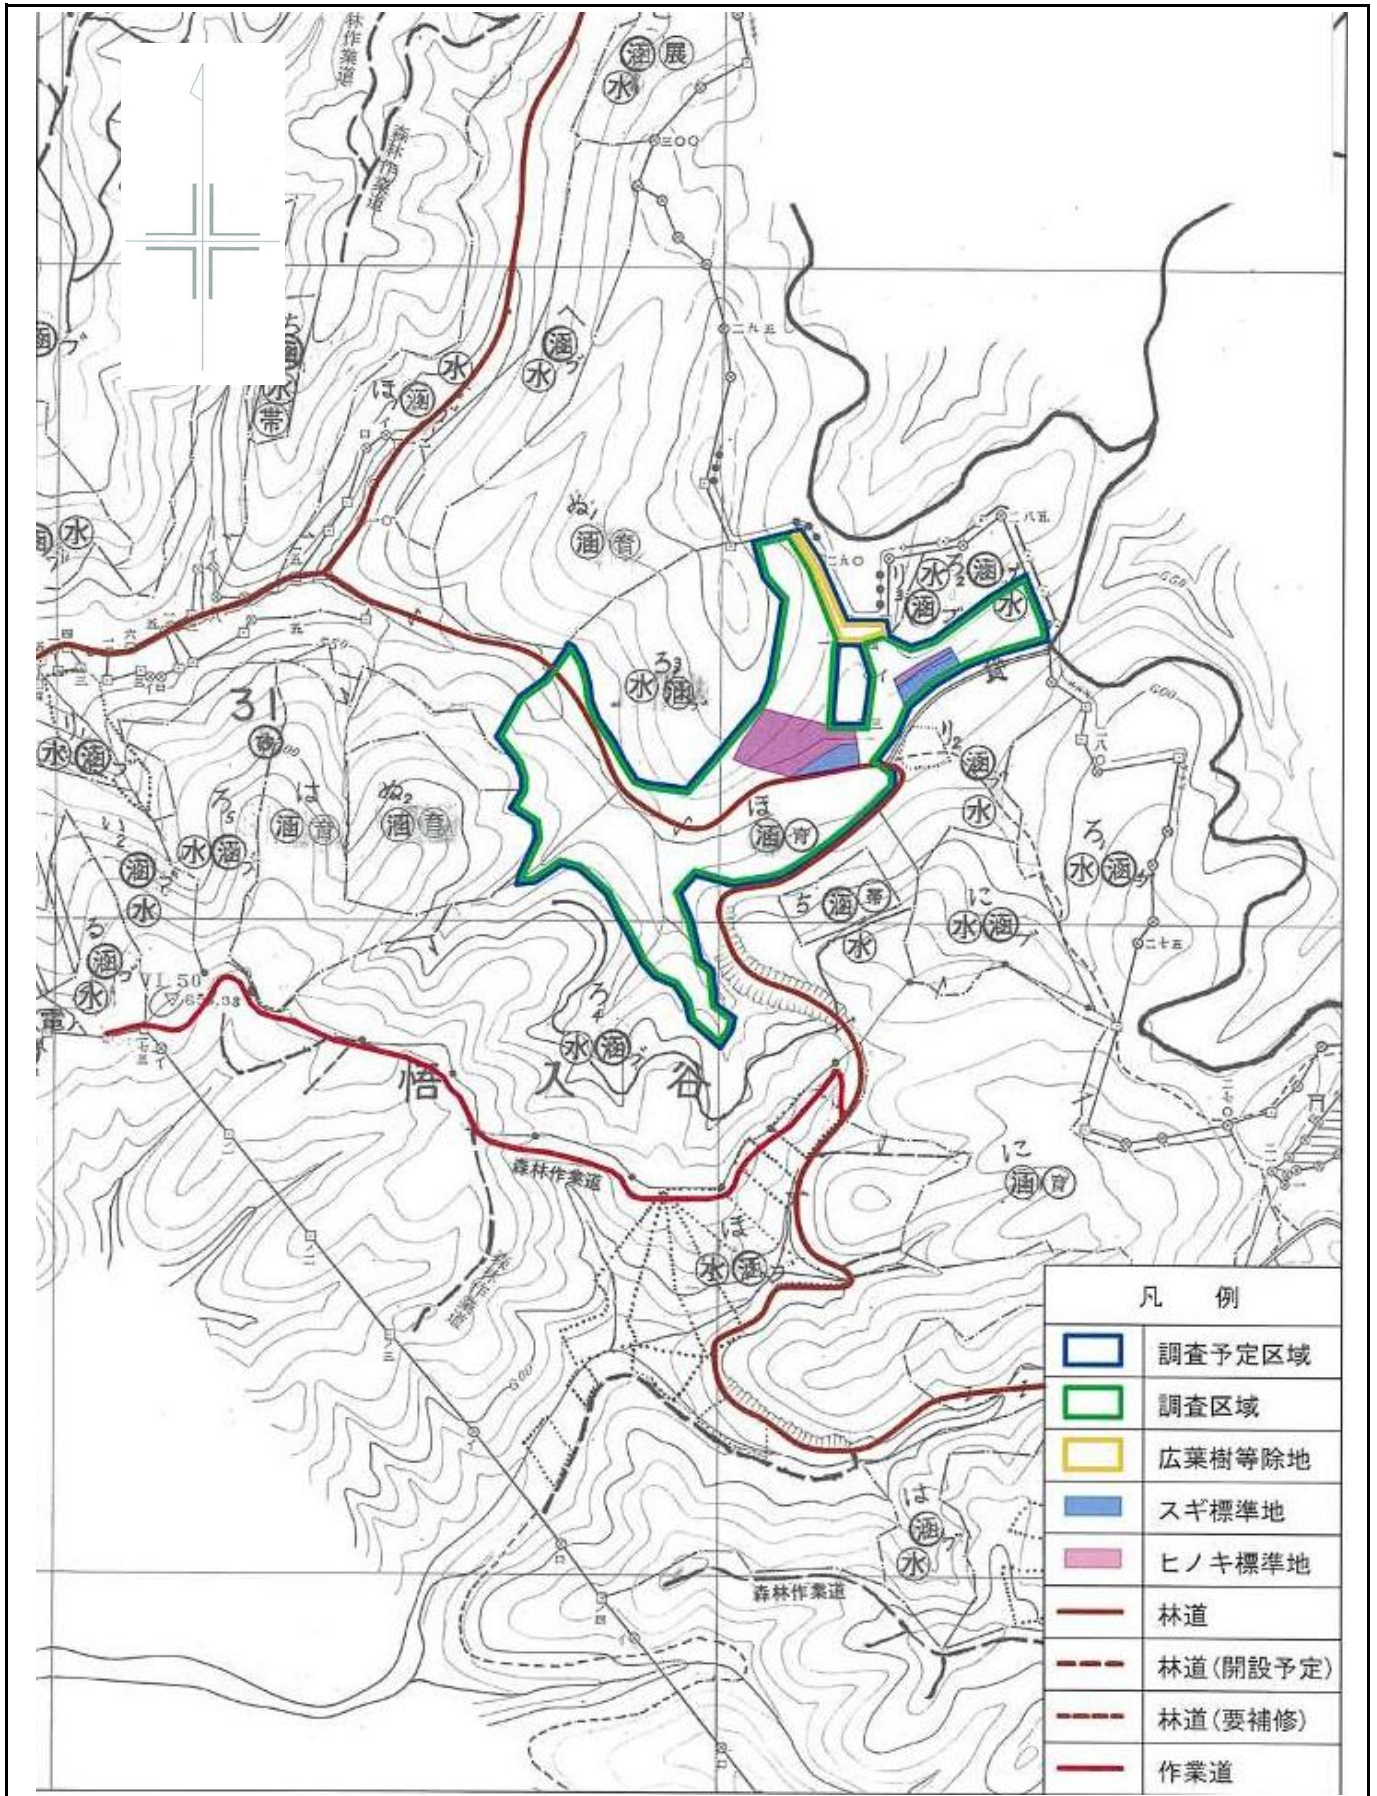

別紙2

悟入谷国有林31ほ林小班
1/20,000

詳細図

別紙 3

悟入谷国有林31ほ林小班
1/5,000

現 況 写 真

別紙4

悟入谷国有林31ほ林小班