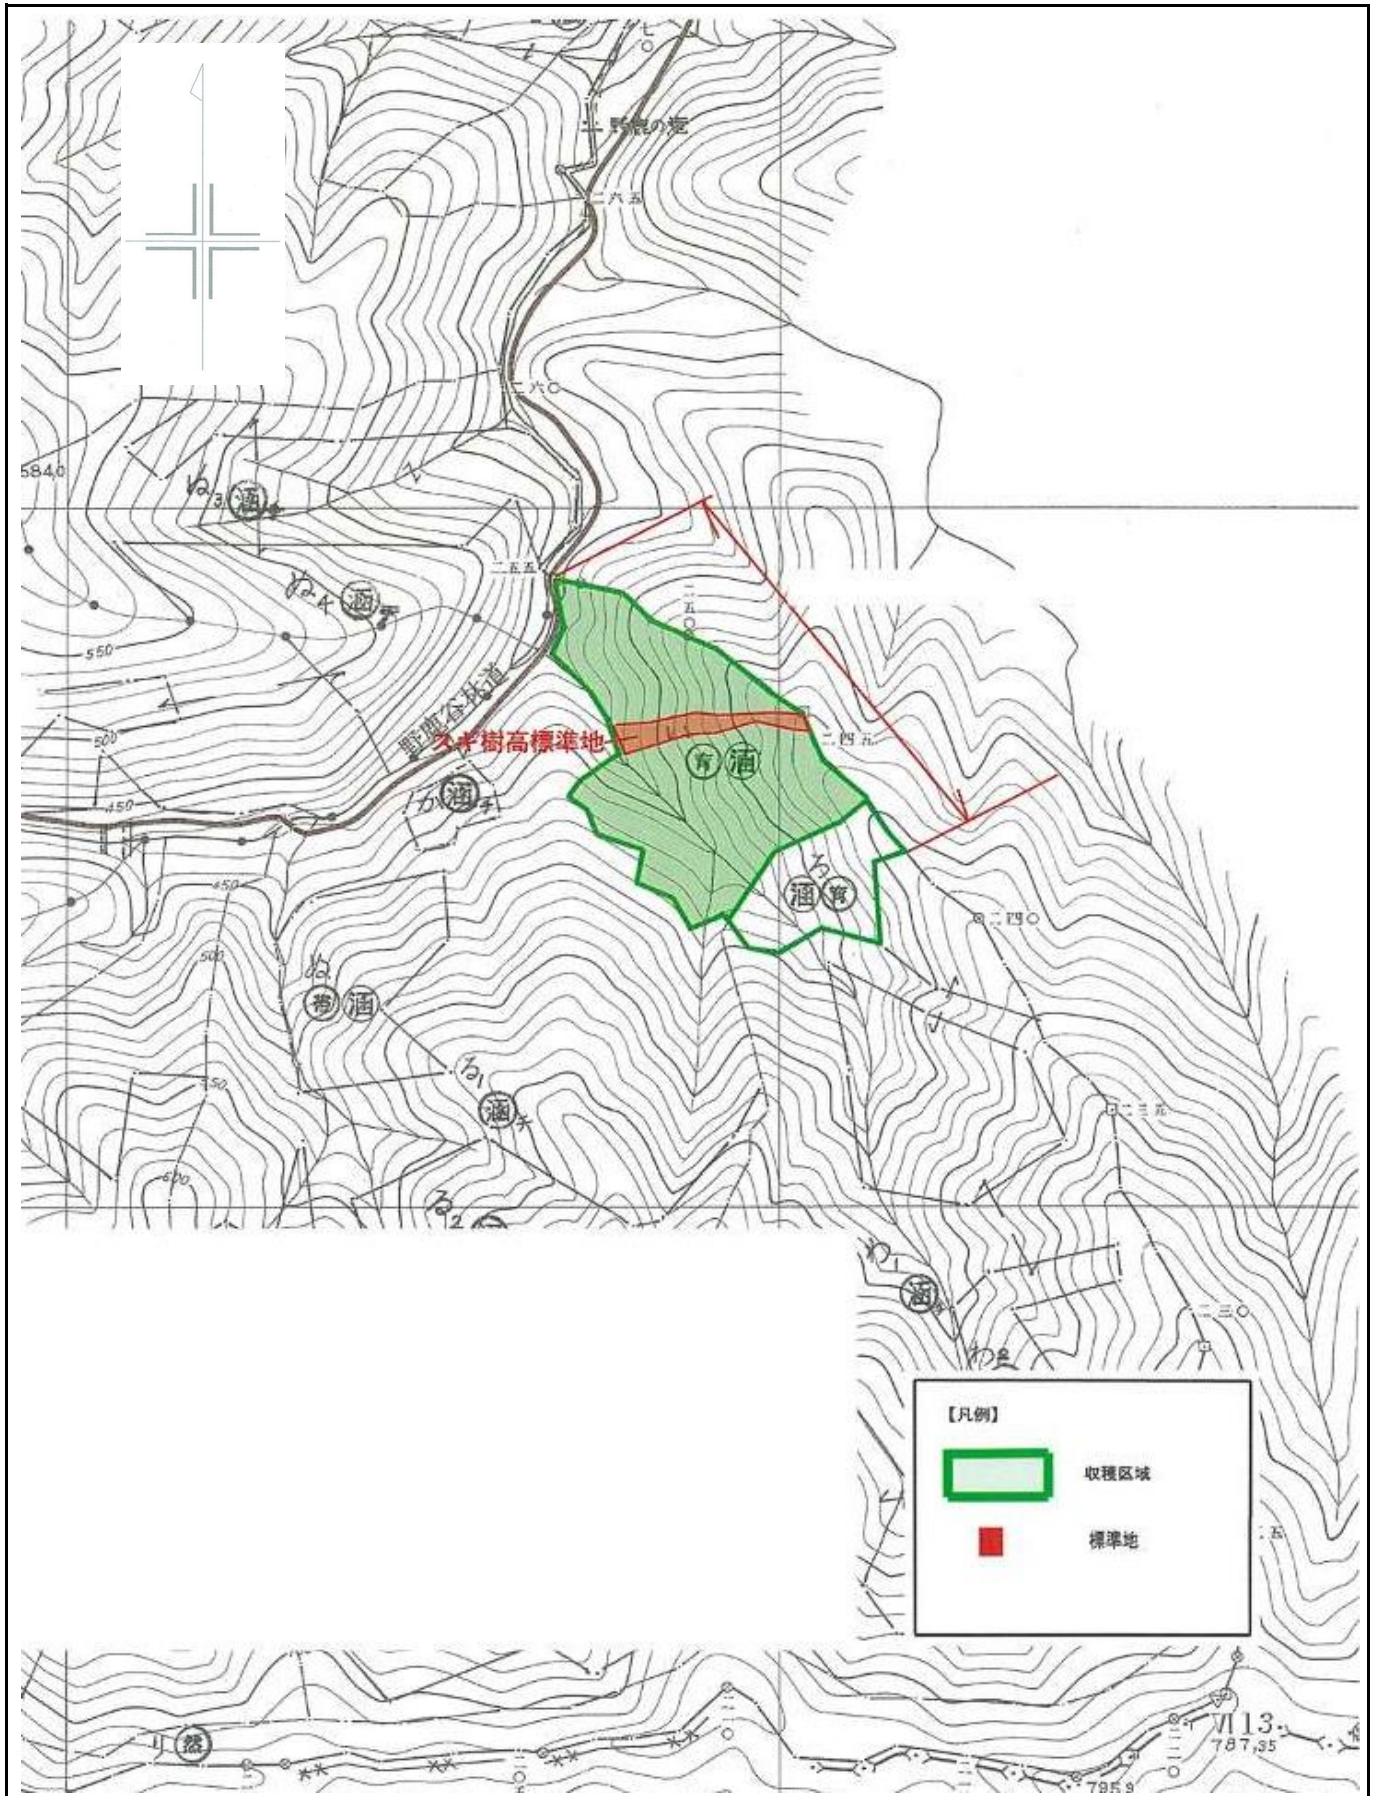

詳細図

別紙 3

野鹿谷国有林227い、ろ林小班
1/5,000