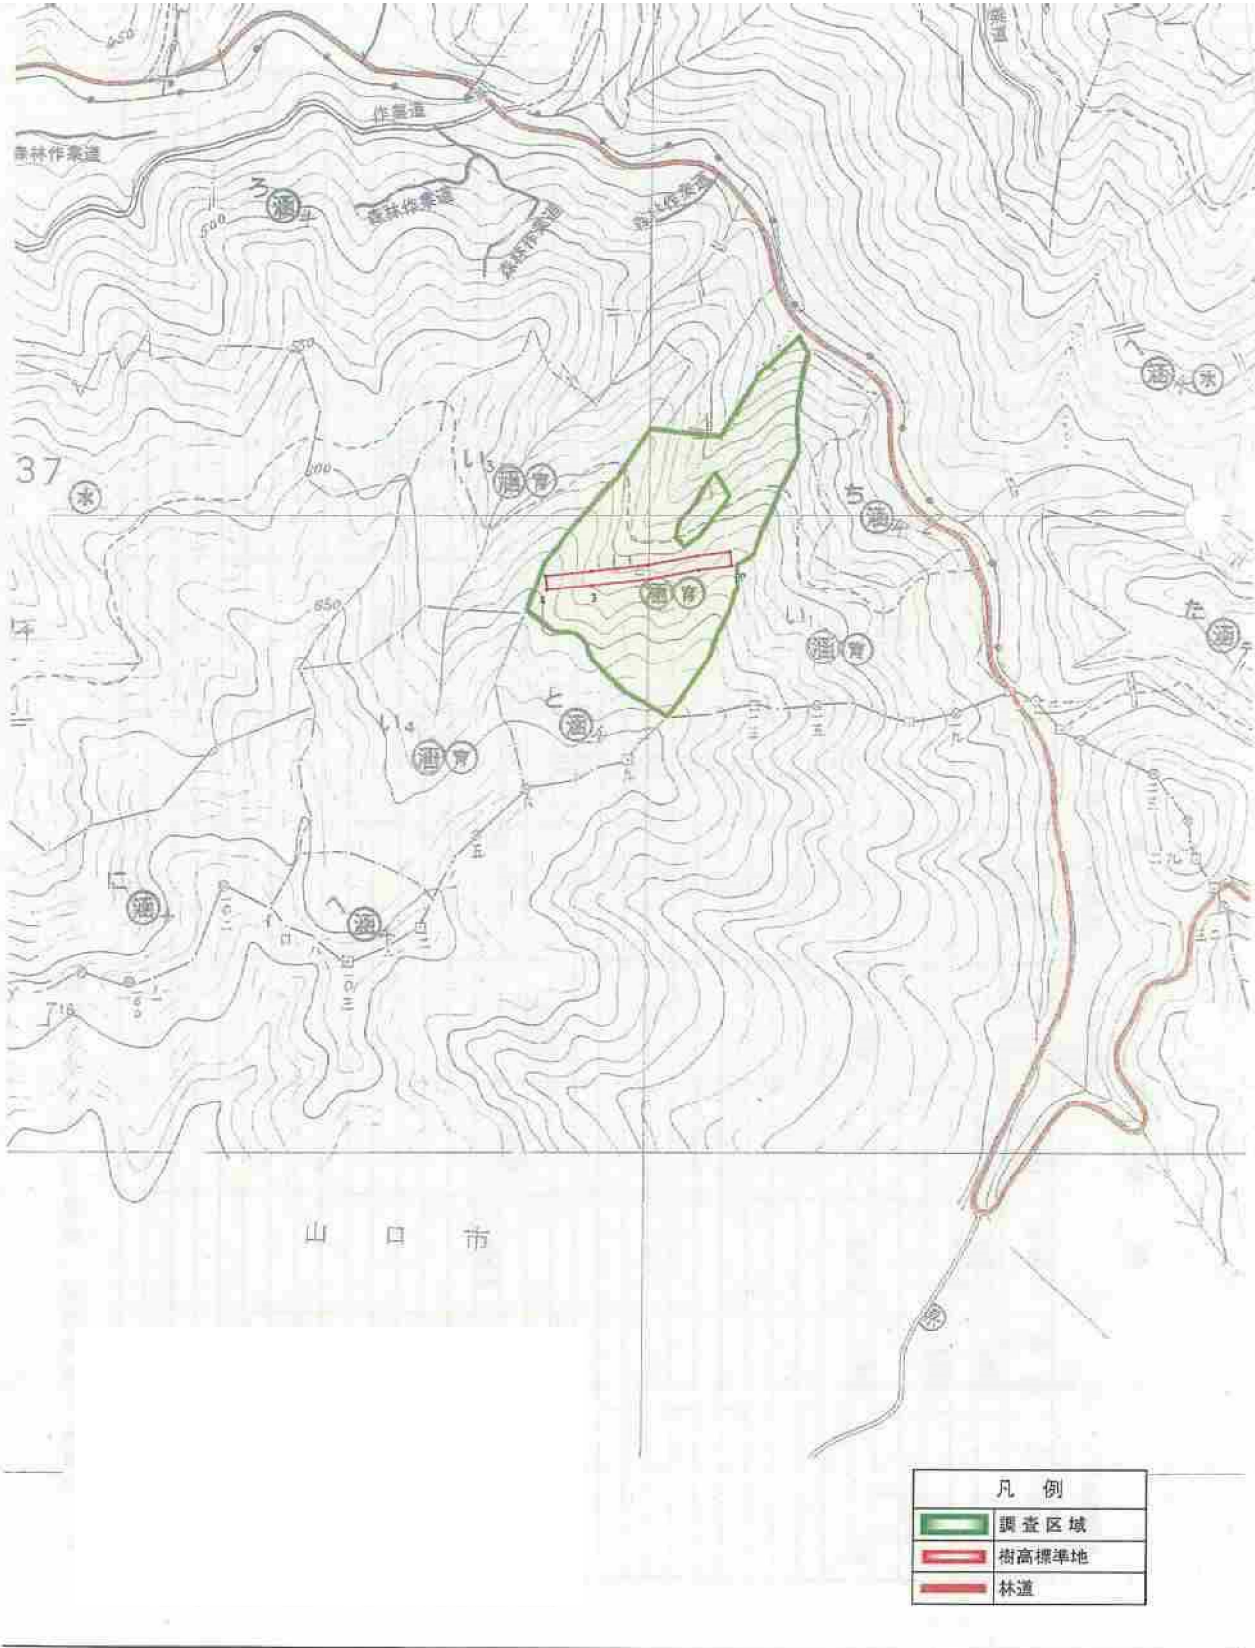

詳細図

別紙 3

滑山国有林37い2林小班
1/5,000