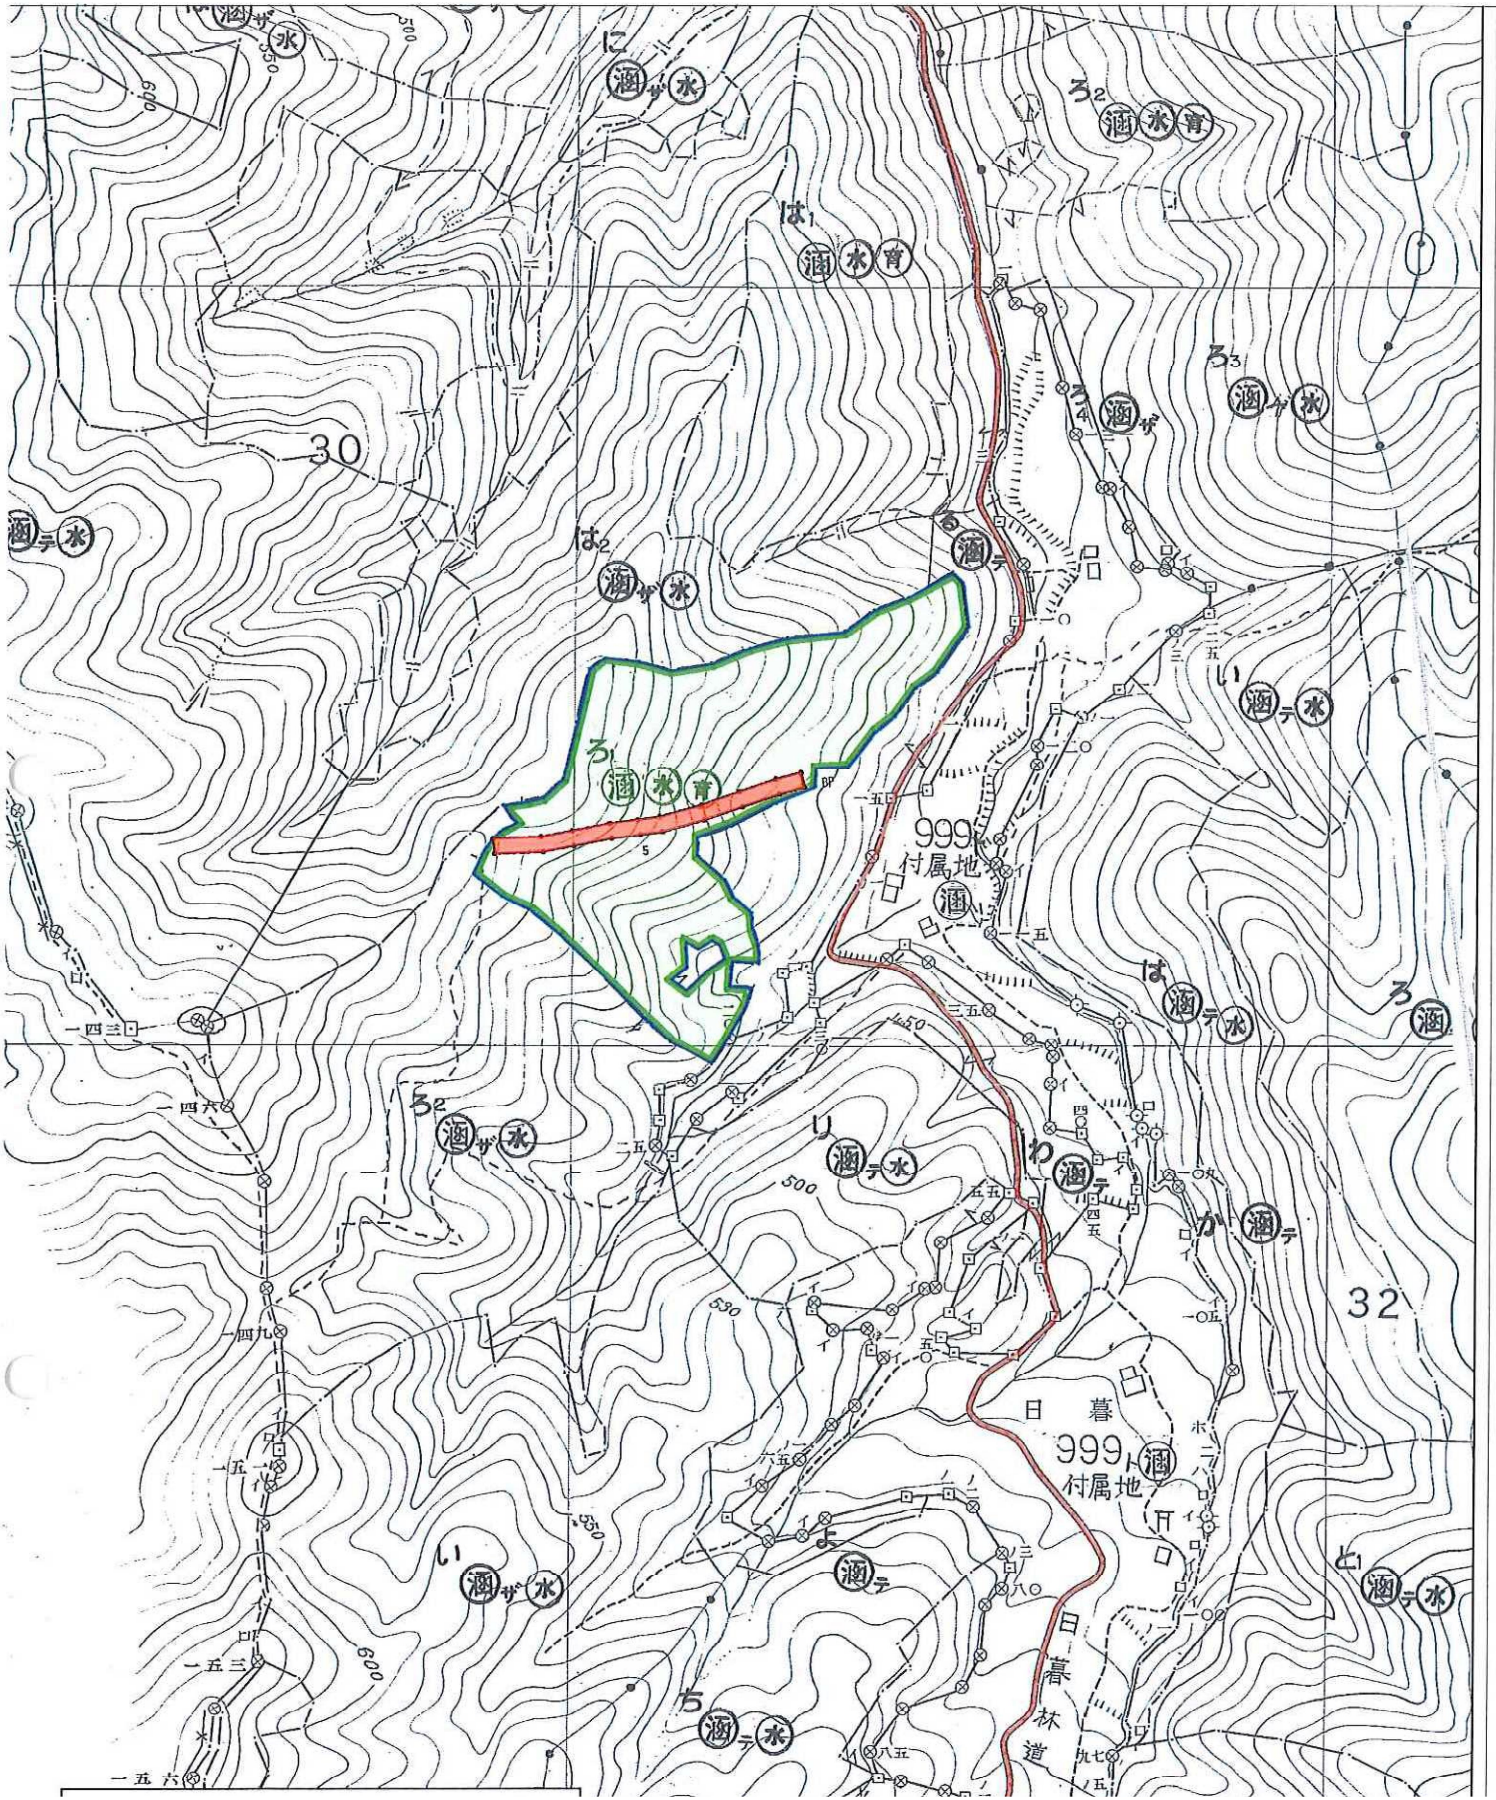

詳細図

別紙3

滑山国有林30ろ1林小班
1/5,000