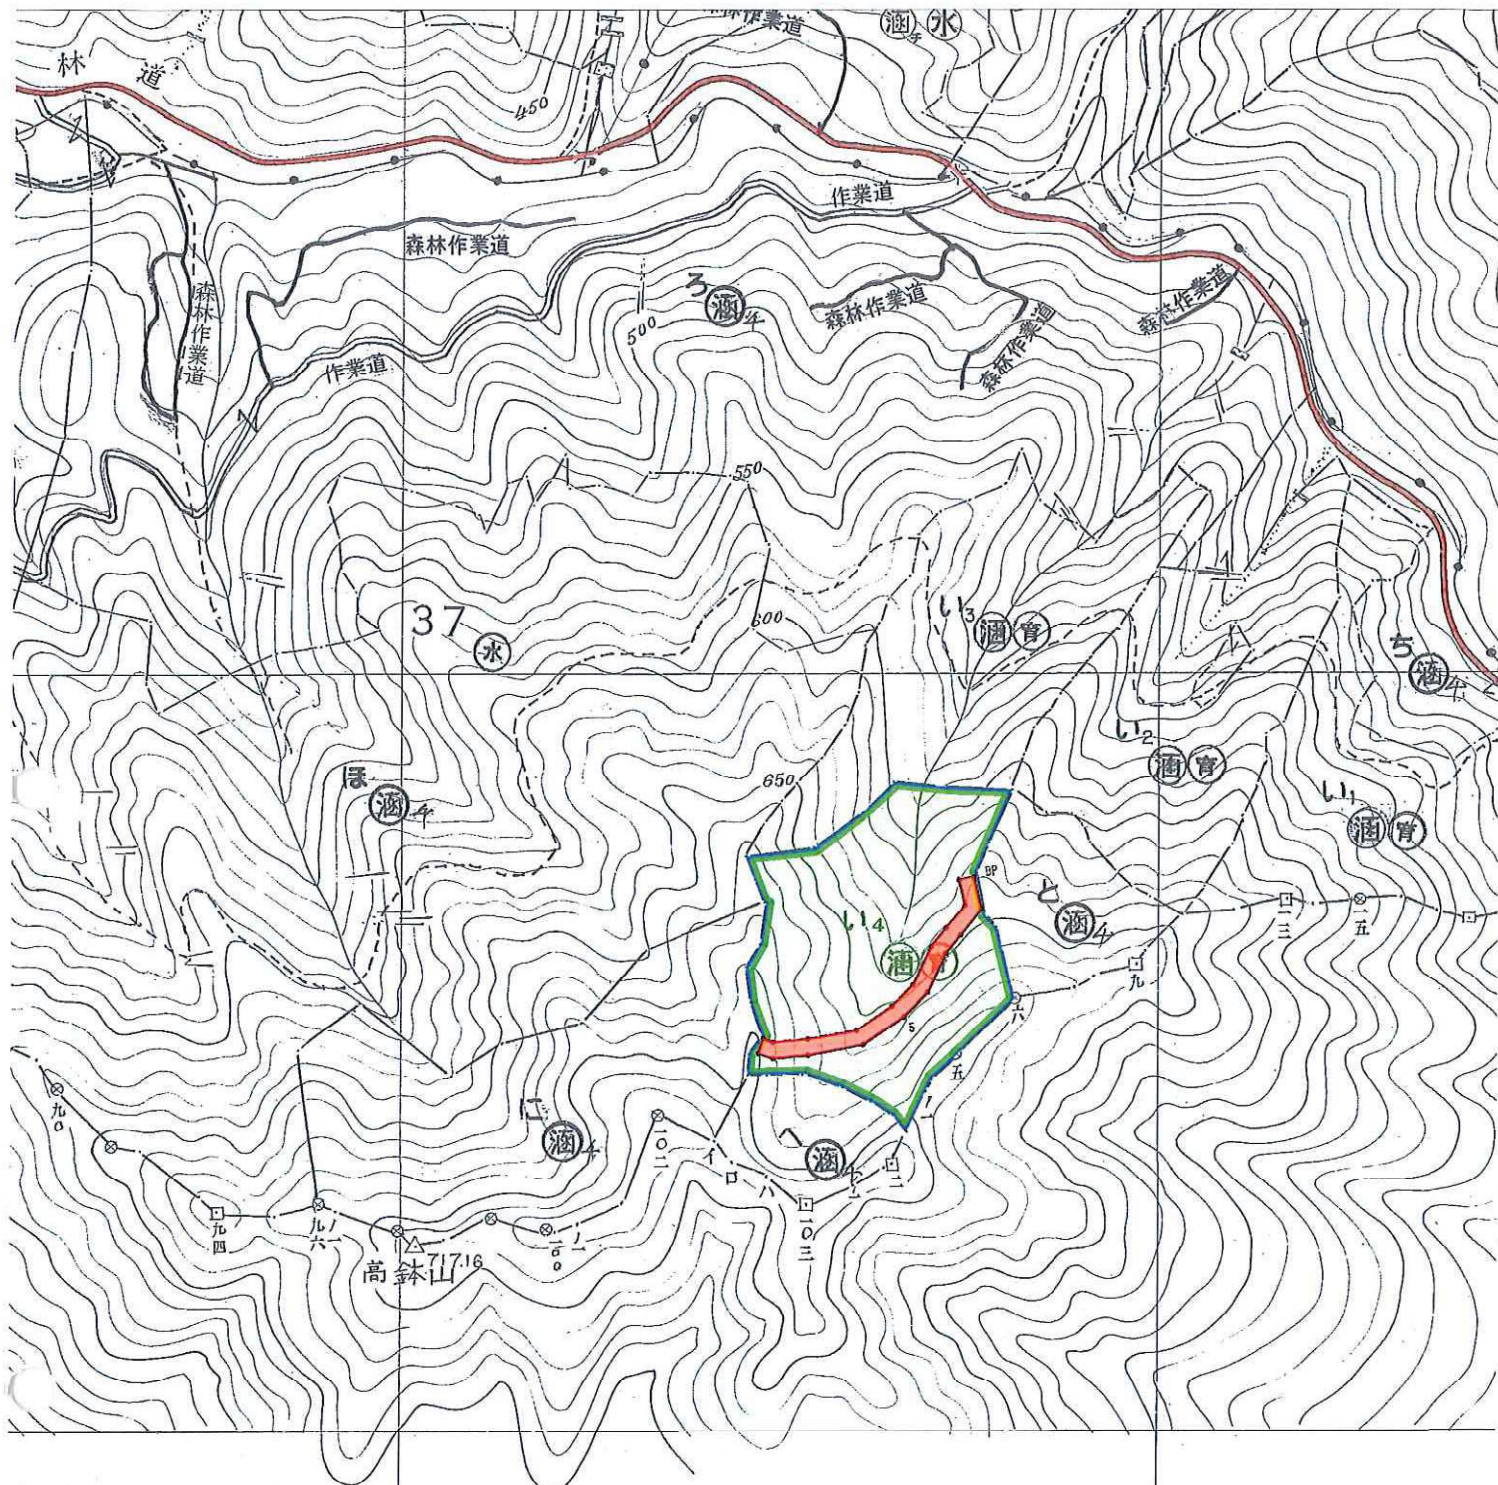

# 位置図

別紙2

滑山国有林37い4林小班  
1/20,000

名称	官行造	
国有林名	林班	
離野夫山	1	
滑山	2-37	
岩倉	1001-1003	312.20
付属地	999	0.92

公売物件

詳細図

別紙3

滑山国有林37い4林小班  
1/5,000