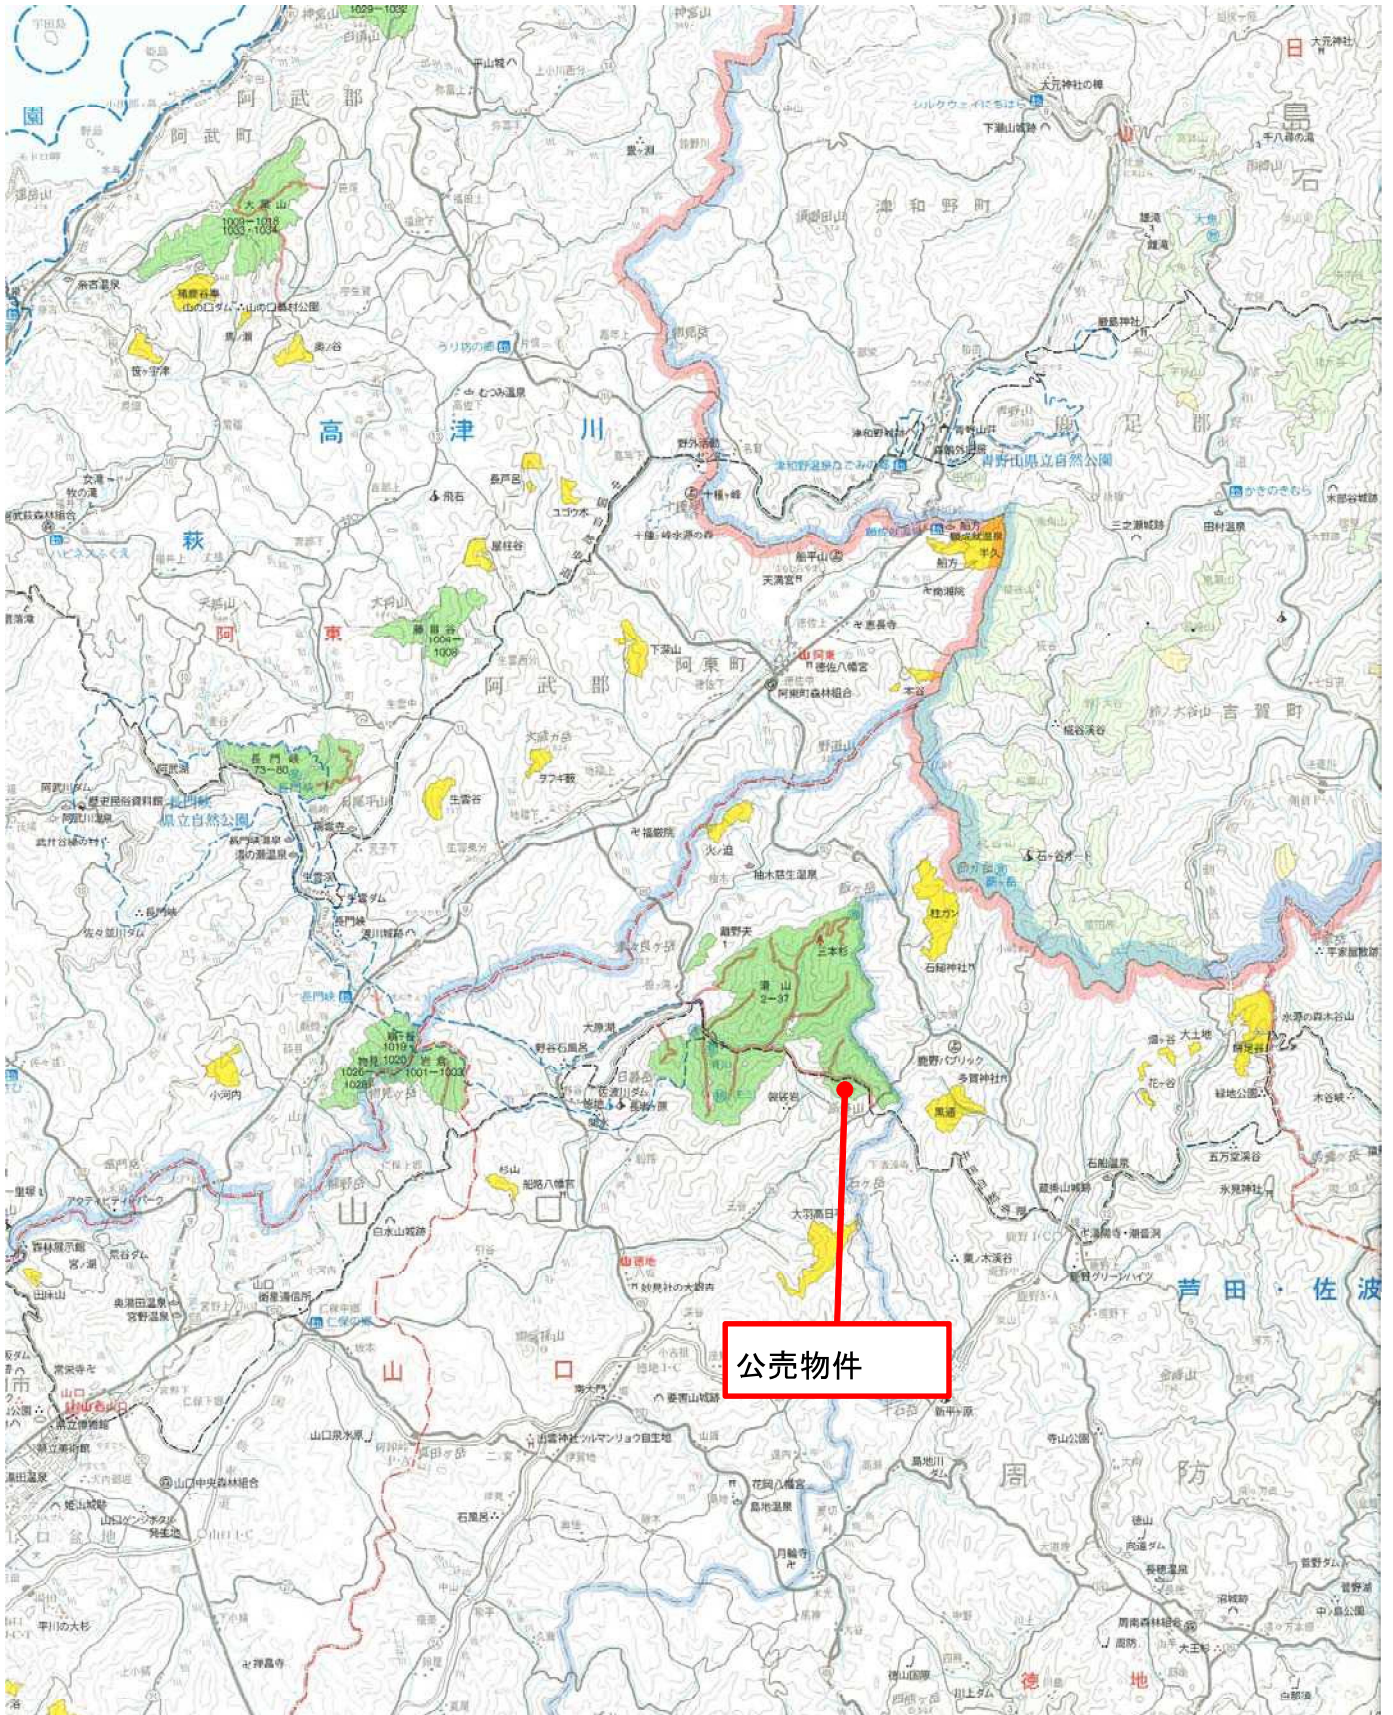

令和 8 年度 分収育林公売物件のご案内  
(近畿中国森林管理局管内)

◆ 森林現況

➤ 物件所在地:

山口県山口市 滑山国有林 37い4 林小班

➤ 面 積 : 2.9688 ha

➤ 数量 (令和 4 年 12 月調査)

樹種	本数 (本)	材積 (m <sup>3</sup> )	平均胸高直径 (cm)	平均樹高 (m)	備考
スギ	756	861.04	40	24	
ヒノキ	1,621	942.35	28	21	
アカマツ	132	144.82	40	23	
その他	179	60.44			

# 管内図

別紙1

滑山国有林37い4林小班  
1/200,000

# 位置図

別紙2

滑山国有林37い4林小班  
1/20,000

名称	官行造	
国有林名	林班	
離野夫山	1	
滑山	2-37	
岩倉	1001-1003	312.20
付属地	999	0.92

公売物件

詳細図

別紙3

滑山国有林37い4林小班  
1/5,000