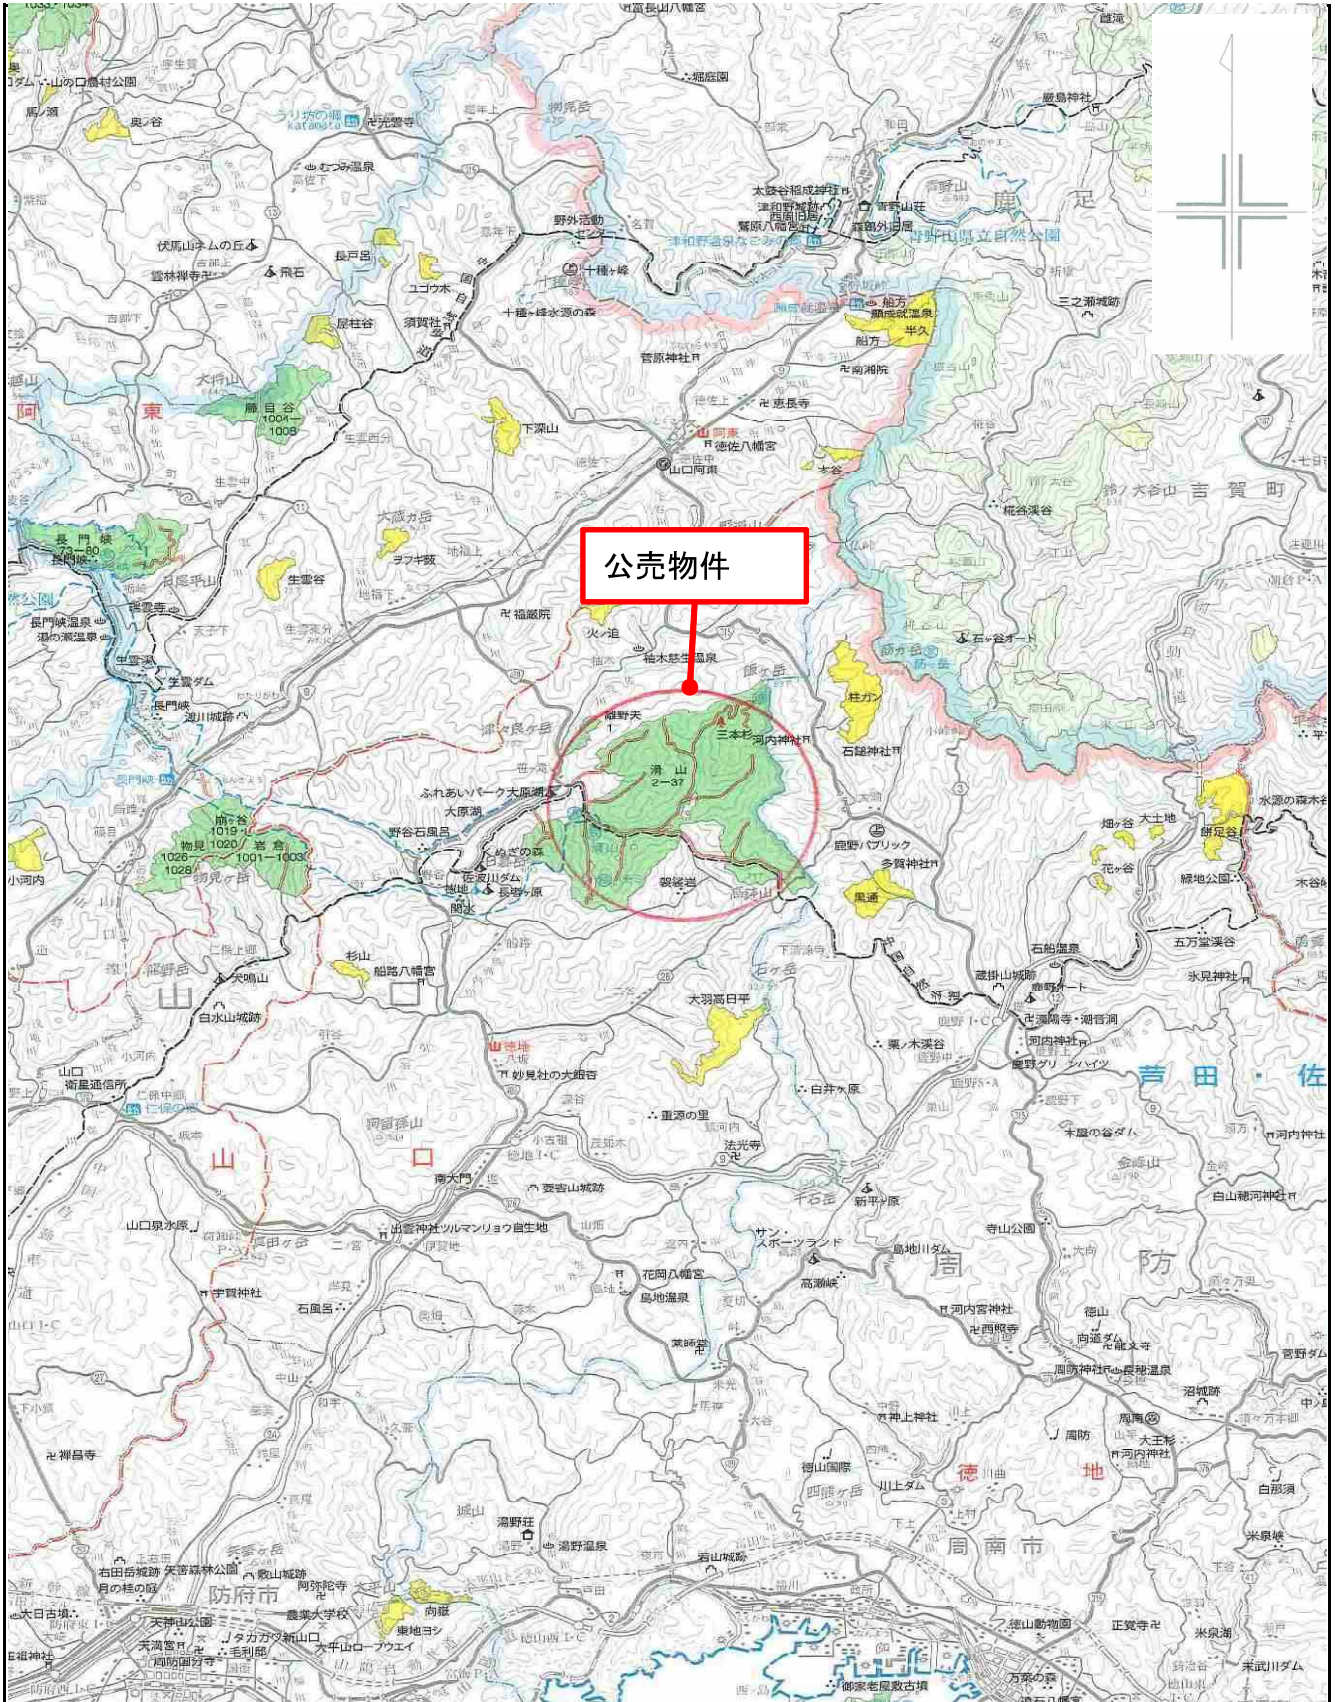

◆ 掲載内容に関するお問い合わせ

近畿中国森林管理局 森林整備課 分収林係 (緑のオーナー係)

住所 : 〒530-0042 大阪府大阪市北区天満橋 1 丁目 8 番 75 号

フリーダイヤル : 0120-413-398 TEL(直) : 06-6881-3532 FAX : 06-6881-3427

管内図

別紙1

滑山国有林35ぬ林小班
1/200,000

位置図