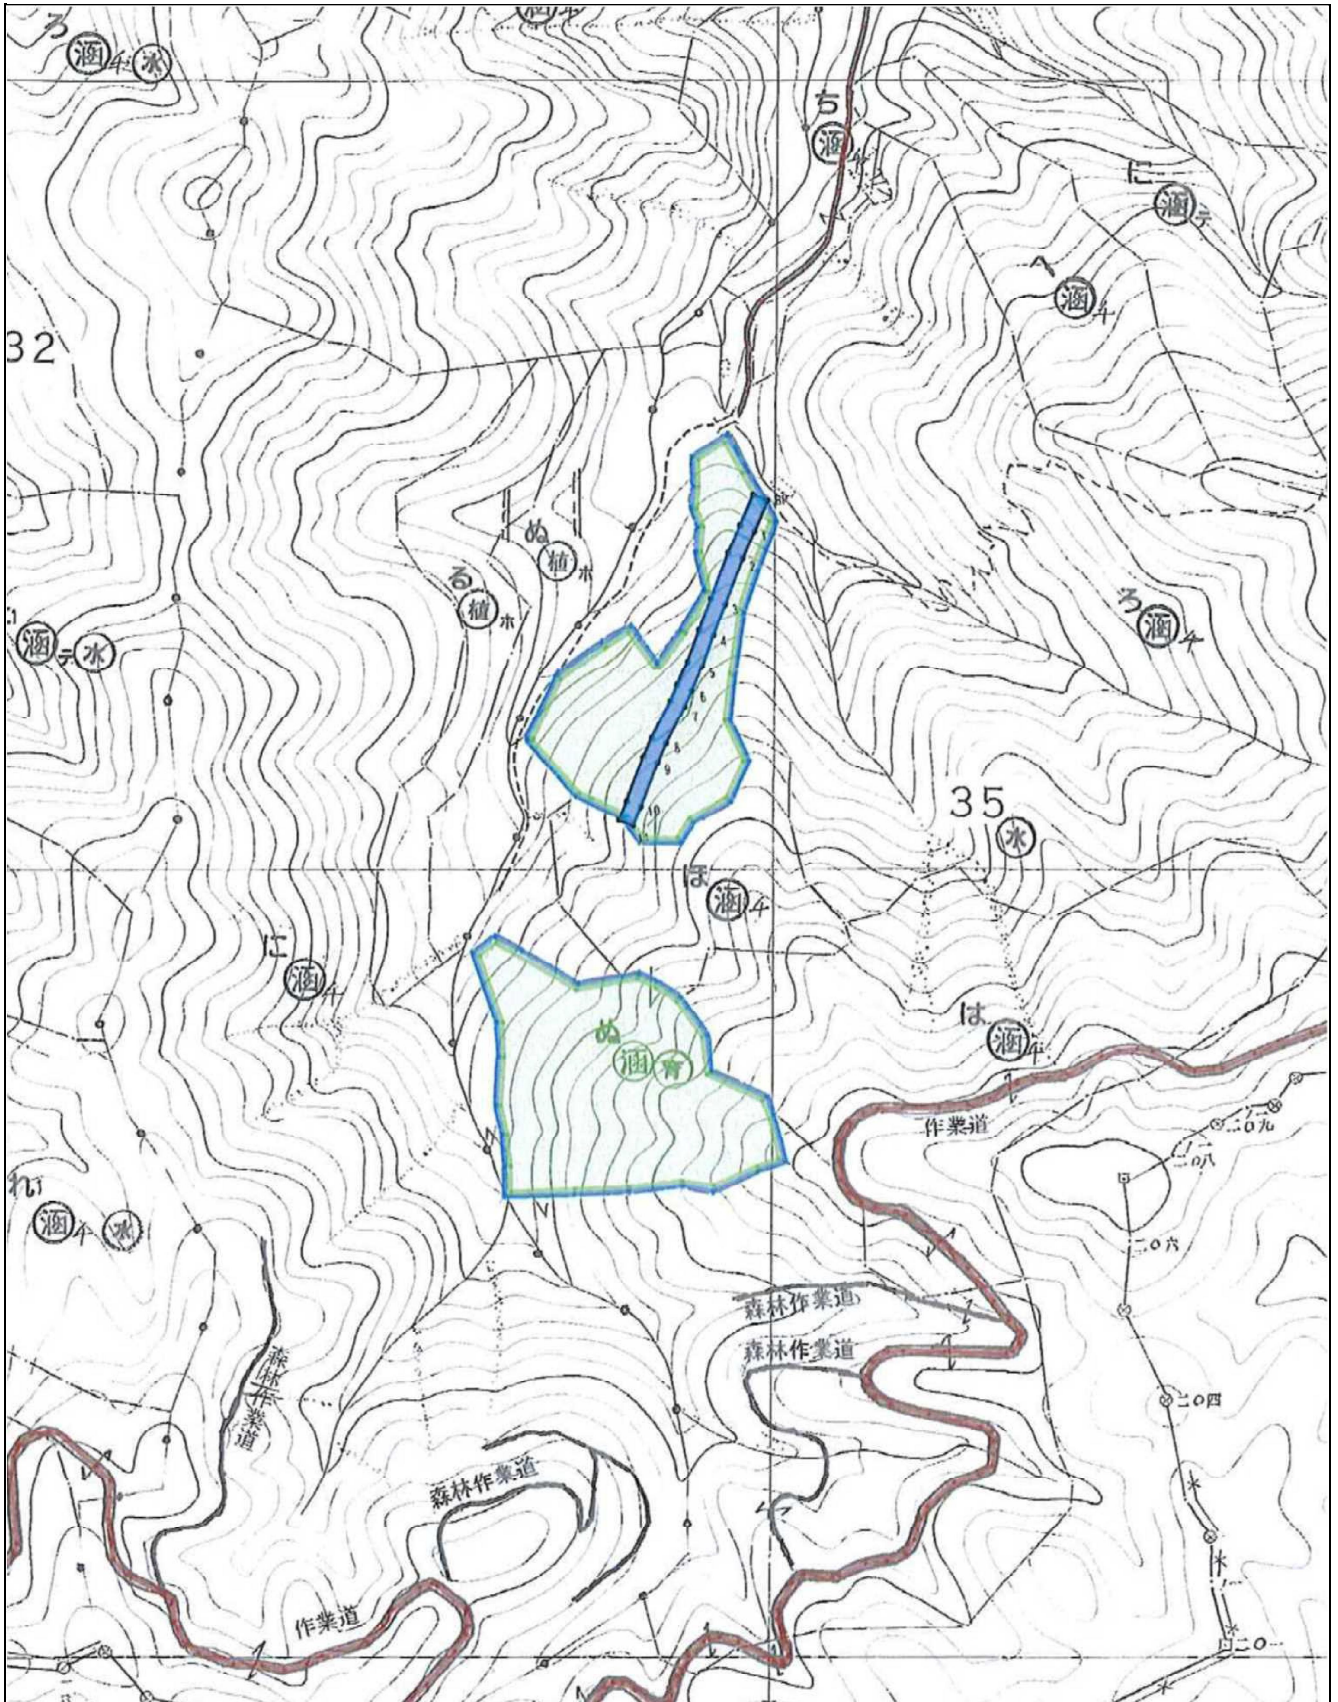

別紙2

滑山国有林35ぬ林小班
1/20,000

詳細図

別紙3

滑山国有林35ぬ林小班
1/5,000

滑山国有林35ぬ林小班

ヒノキ

スギ