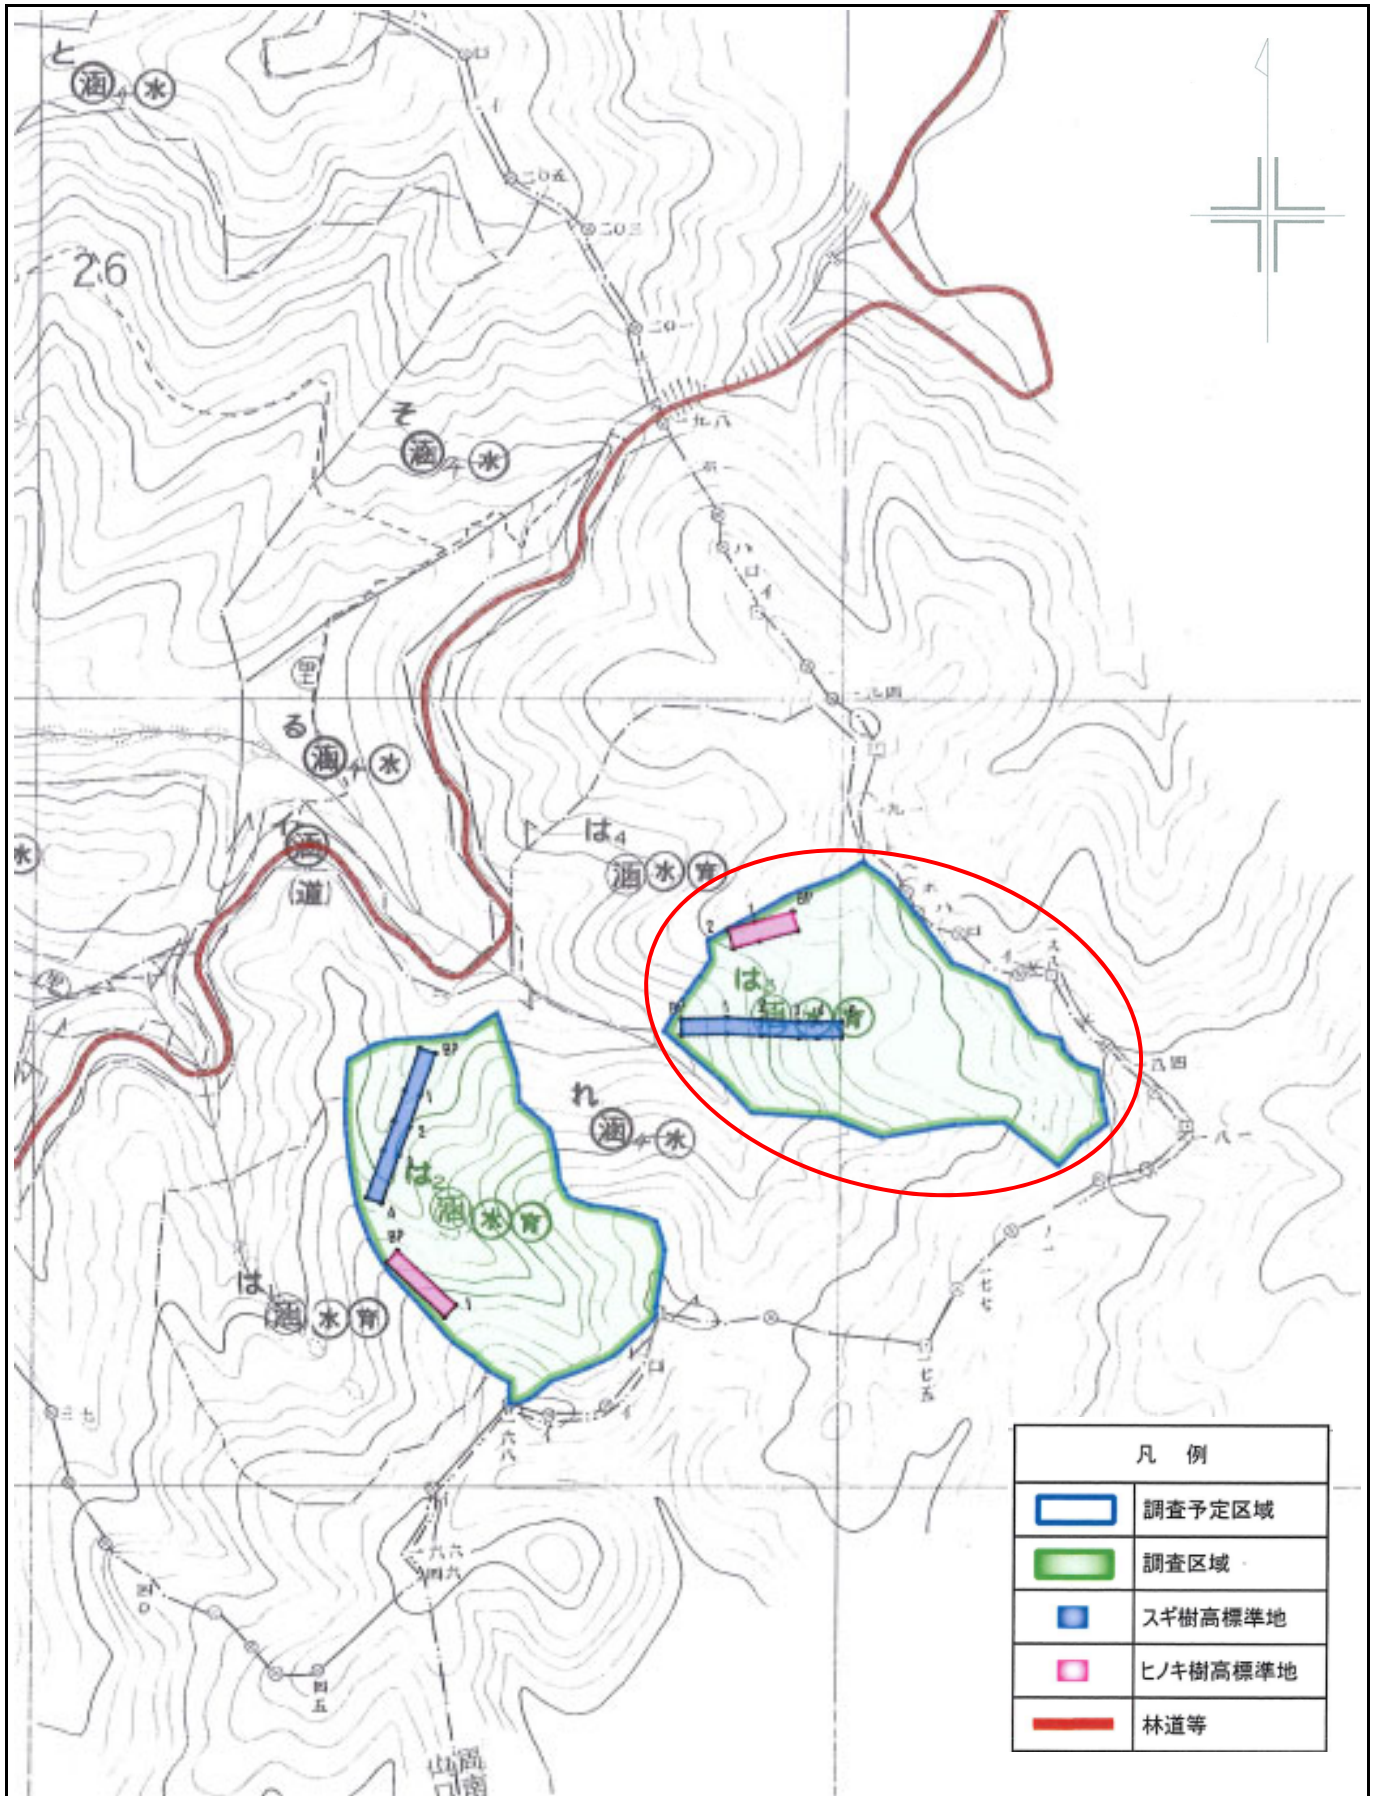

別紙2

滑山国有林26は3林小班
1/20,000

詳細図

別紙3

滑山国有林26は3林小班
1/5,000

現況写真

滑山国有林26は3林小班

スギ