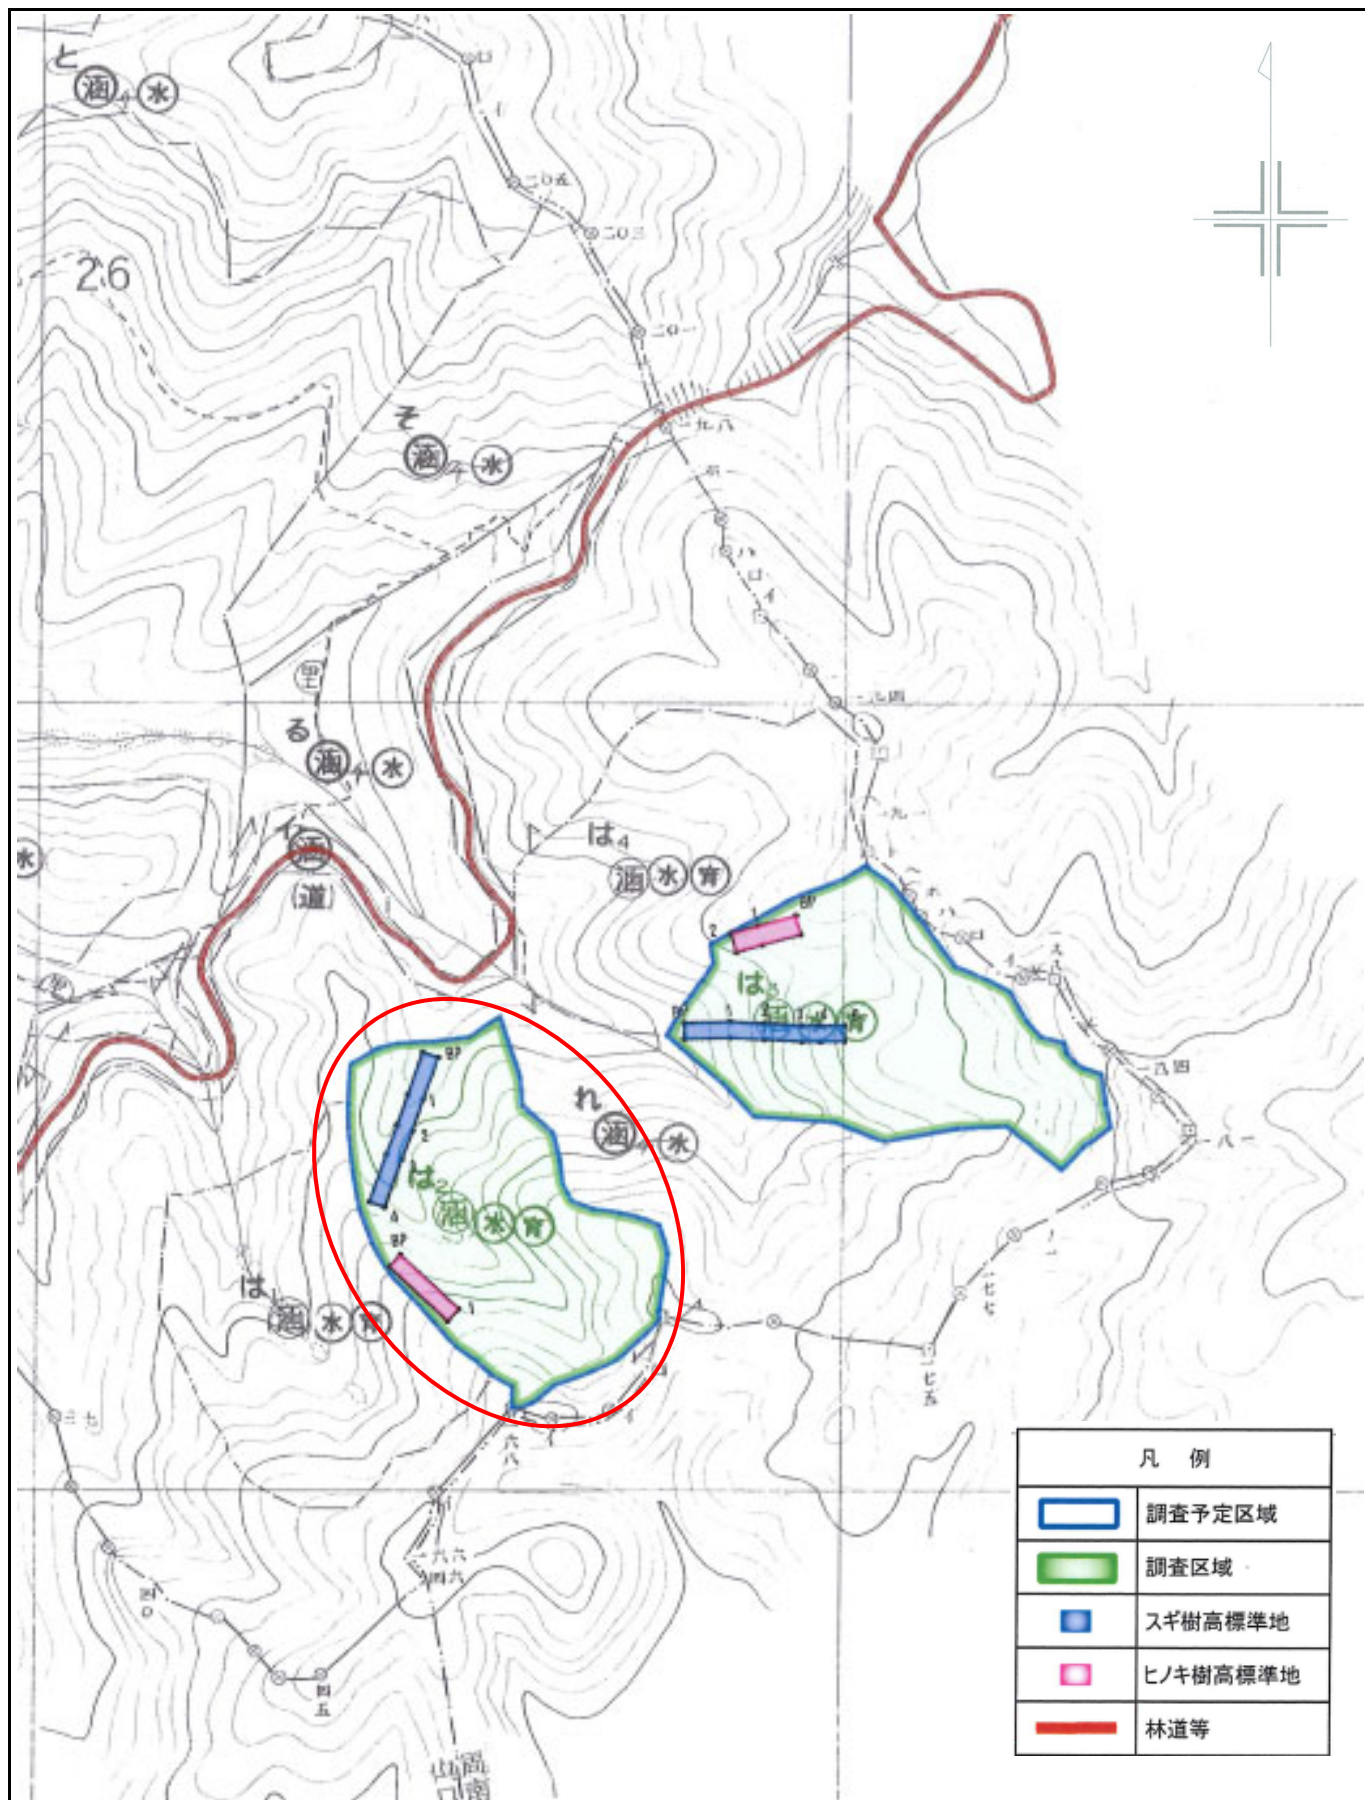

# 位置図

別紙2

滑山国有林26は2林小班  
1/20,000

# 詳細図

滑山国有林26は2林小班  
1/5,000