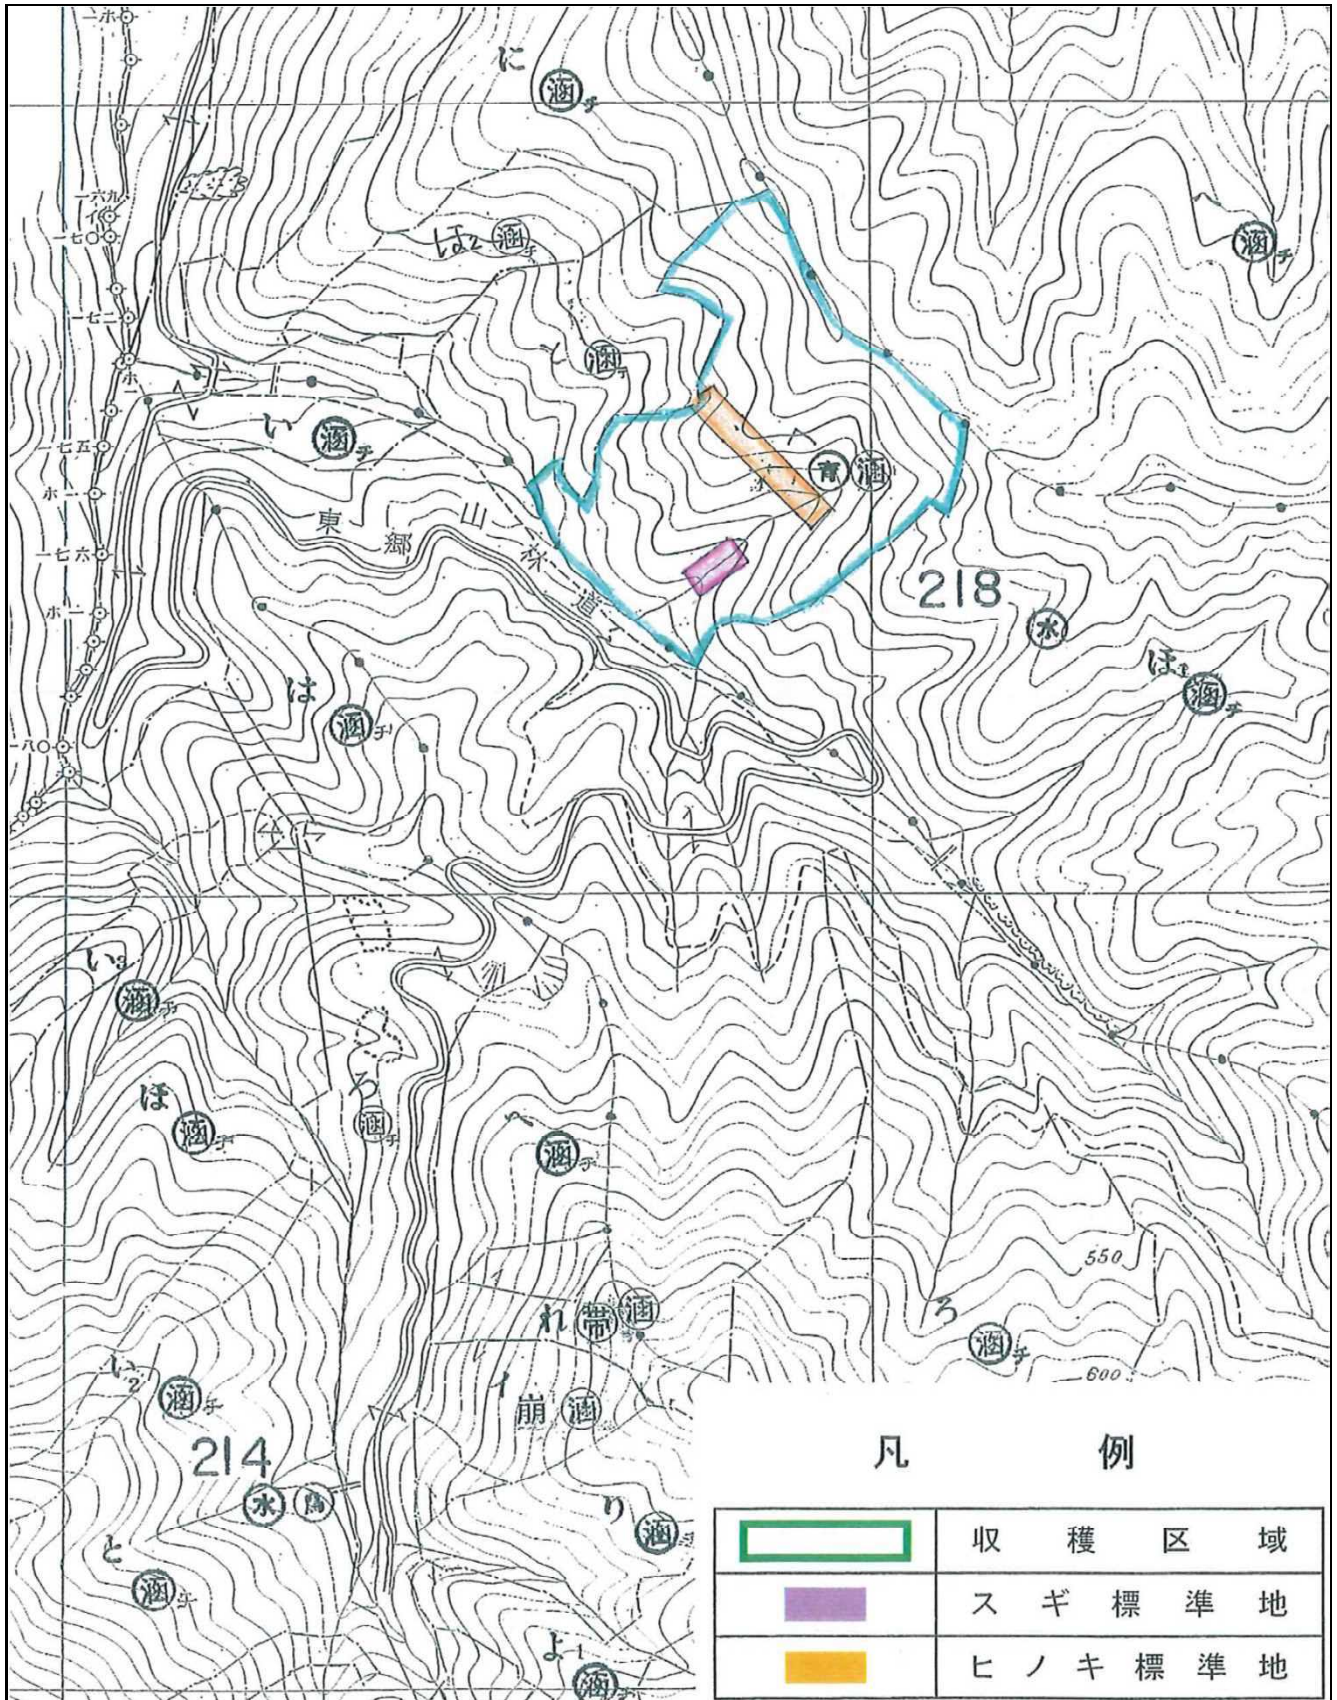

令和 8 年度 分収育林公売物件のご案内
(近畿中国森林管理局管内)

◆ 森林現況

➤ 物件所在地:

広島県広島市 恵下谷山国有林 218 へ林小班

➤ 面 積 : 3.8814 ha

➤ 数量 (令和 5 年 10 月調査)

樹種	本数 (本)	材積 (m ³)	平均胸高直径 (cm)	平均樹高 (m)	備考
スギ	549	186.51	20	18	
ヒノキ	5,434	1,347.46	18	15	
アカマツ	467	339.51	28	23	
その他	47	13.81			

別紙2

恵下谷山国有林218へ林小班
1/20,000

詳細図

別紙3

恵下谷山国有林218へ林小班
1/5,000

恵下谷山国有林218へ林小班

ヒノキ

ヒノキ