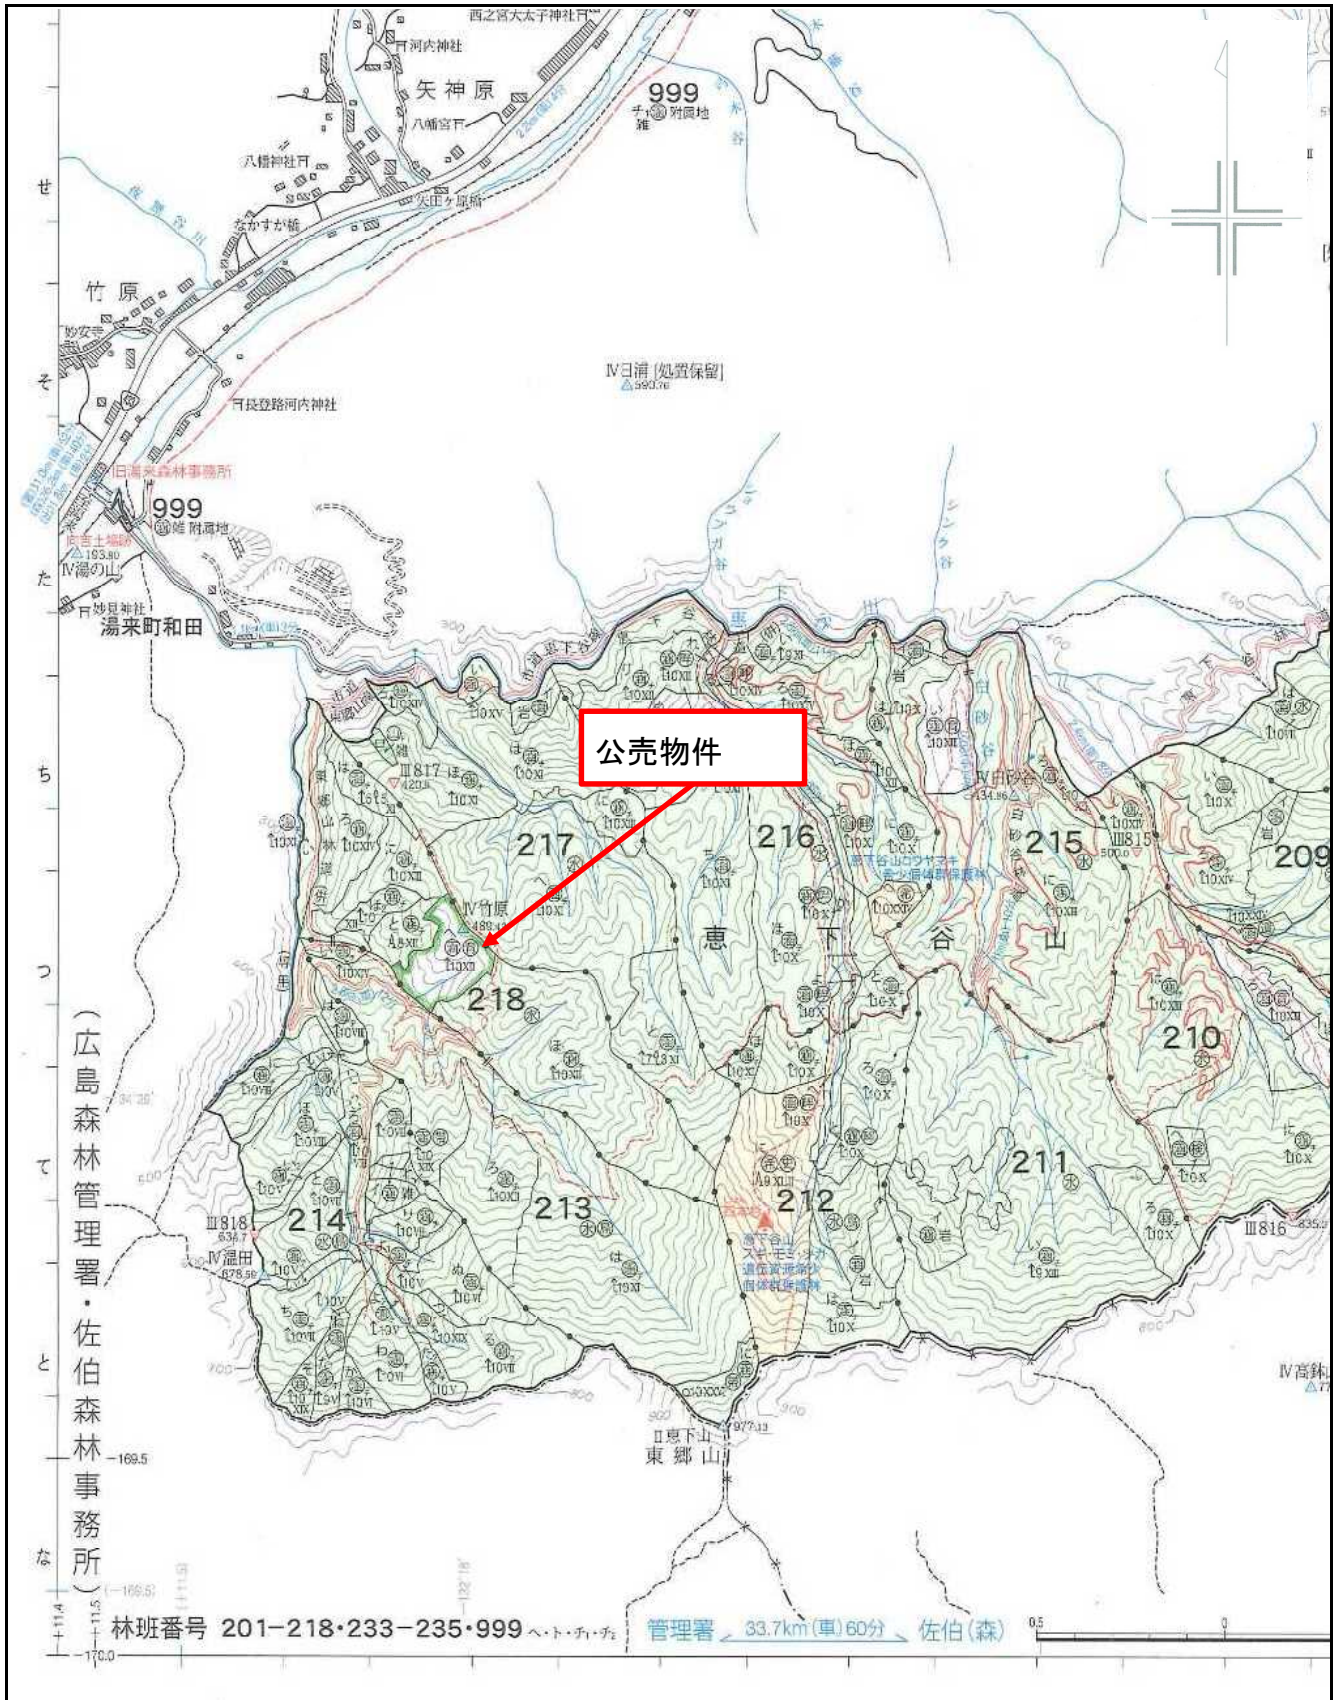

位置図

別紙2

恵下谷山国有林218へ林小班
1/20,000