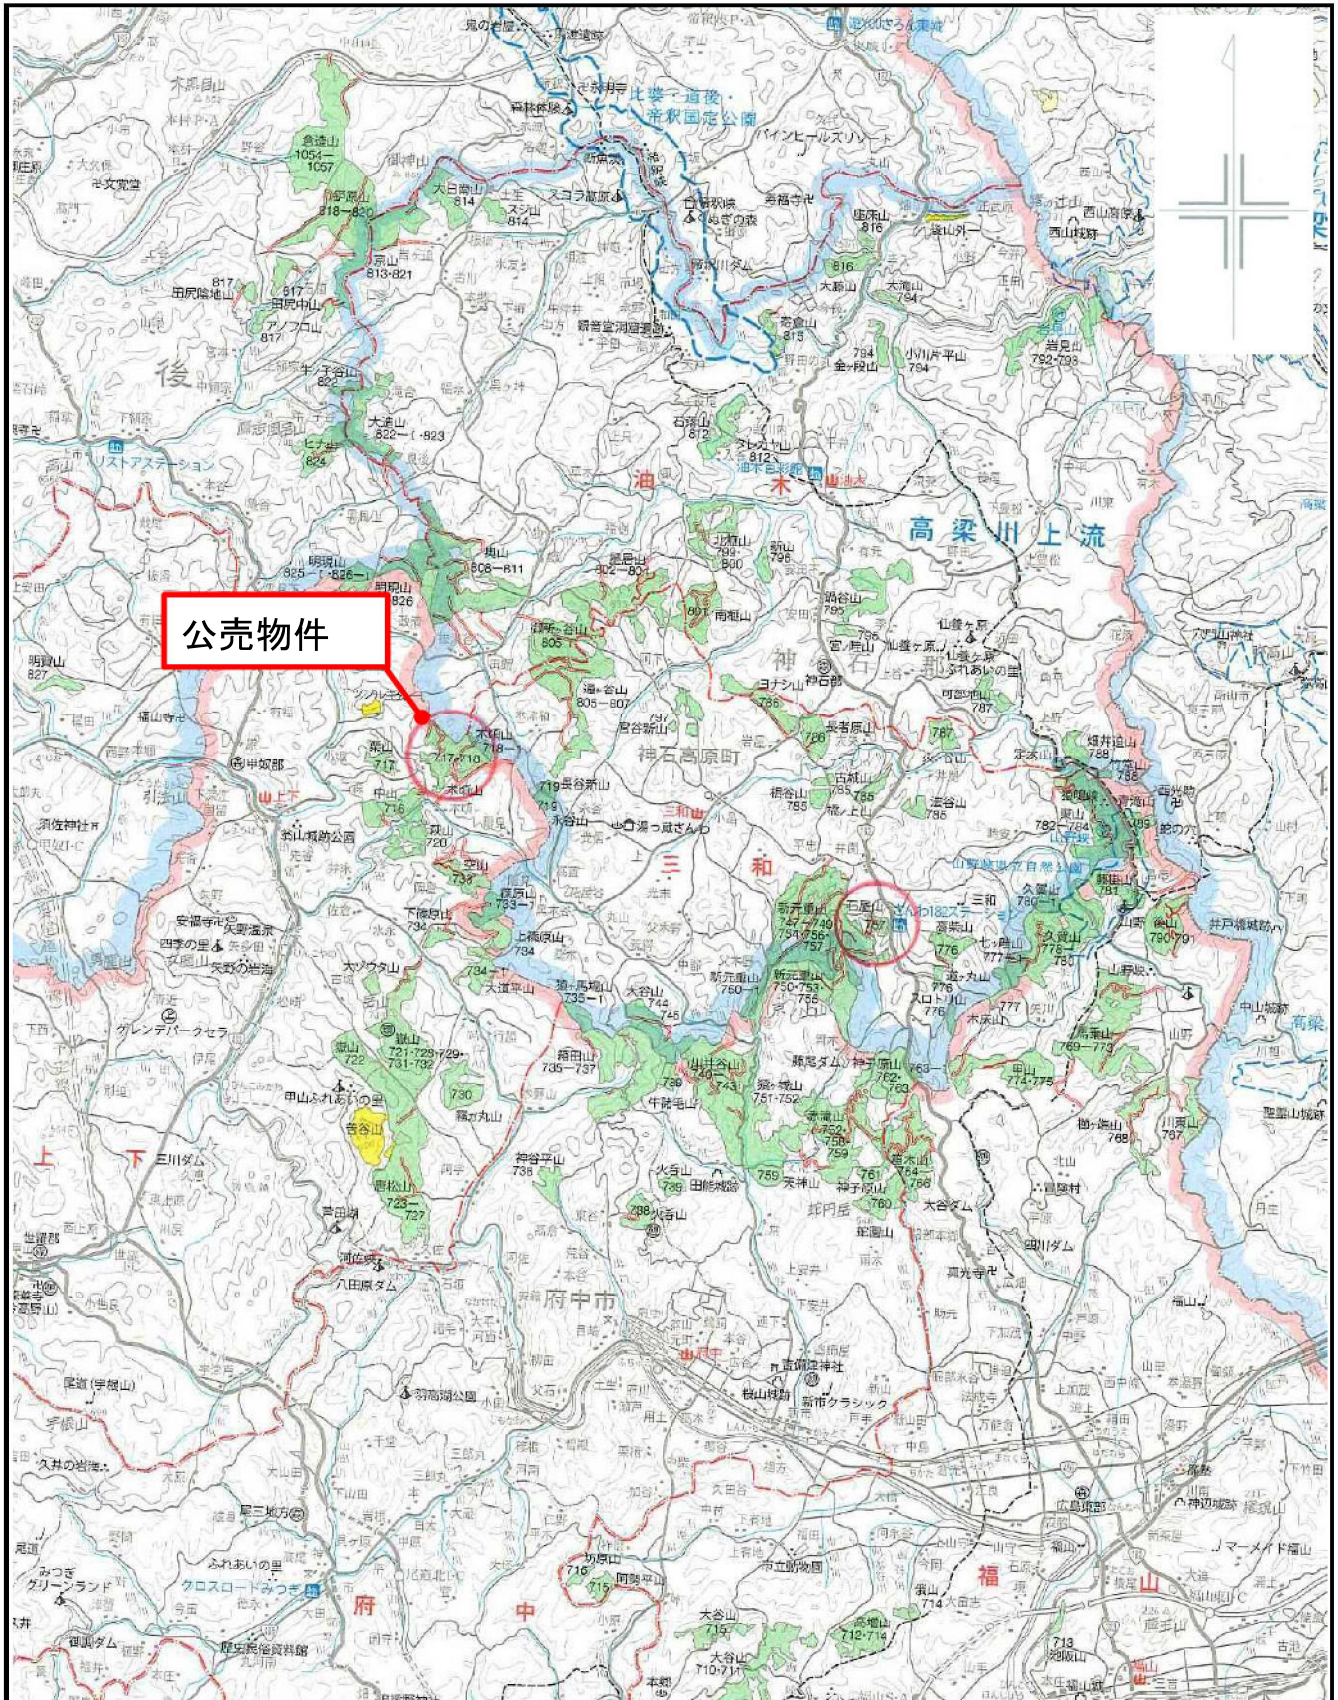

◆ 掲載内容に関するお問い合わせ

近畿中国森林管理局 森林整備課 分収林係 (緑のオーナー係)

住所 : 〒530-0042 大阪府大阪市北区天満橋 1 丁目 8 番 75 号

フリーダイヤル : 0120-413-398 TEL(直) : 06-6881-3532 FAX : 06-6881-3427

管内図

別紙 1

木頃山国有林717へ1、と3、ち1林小班
1/200,000

位置図