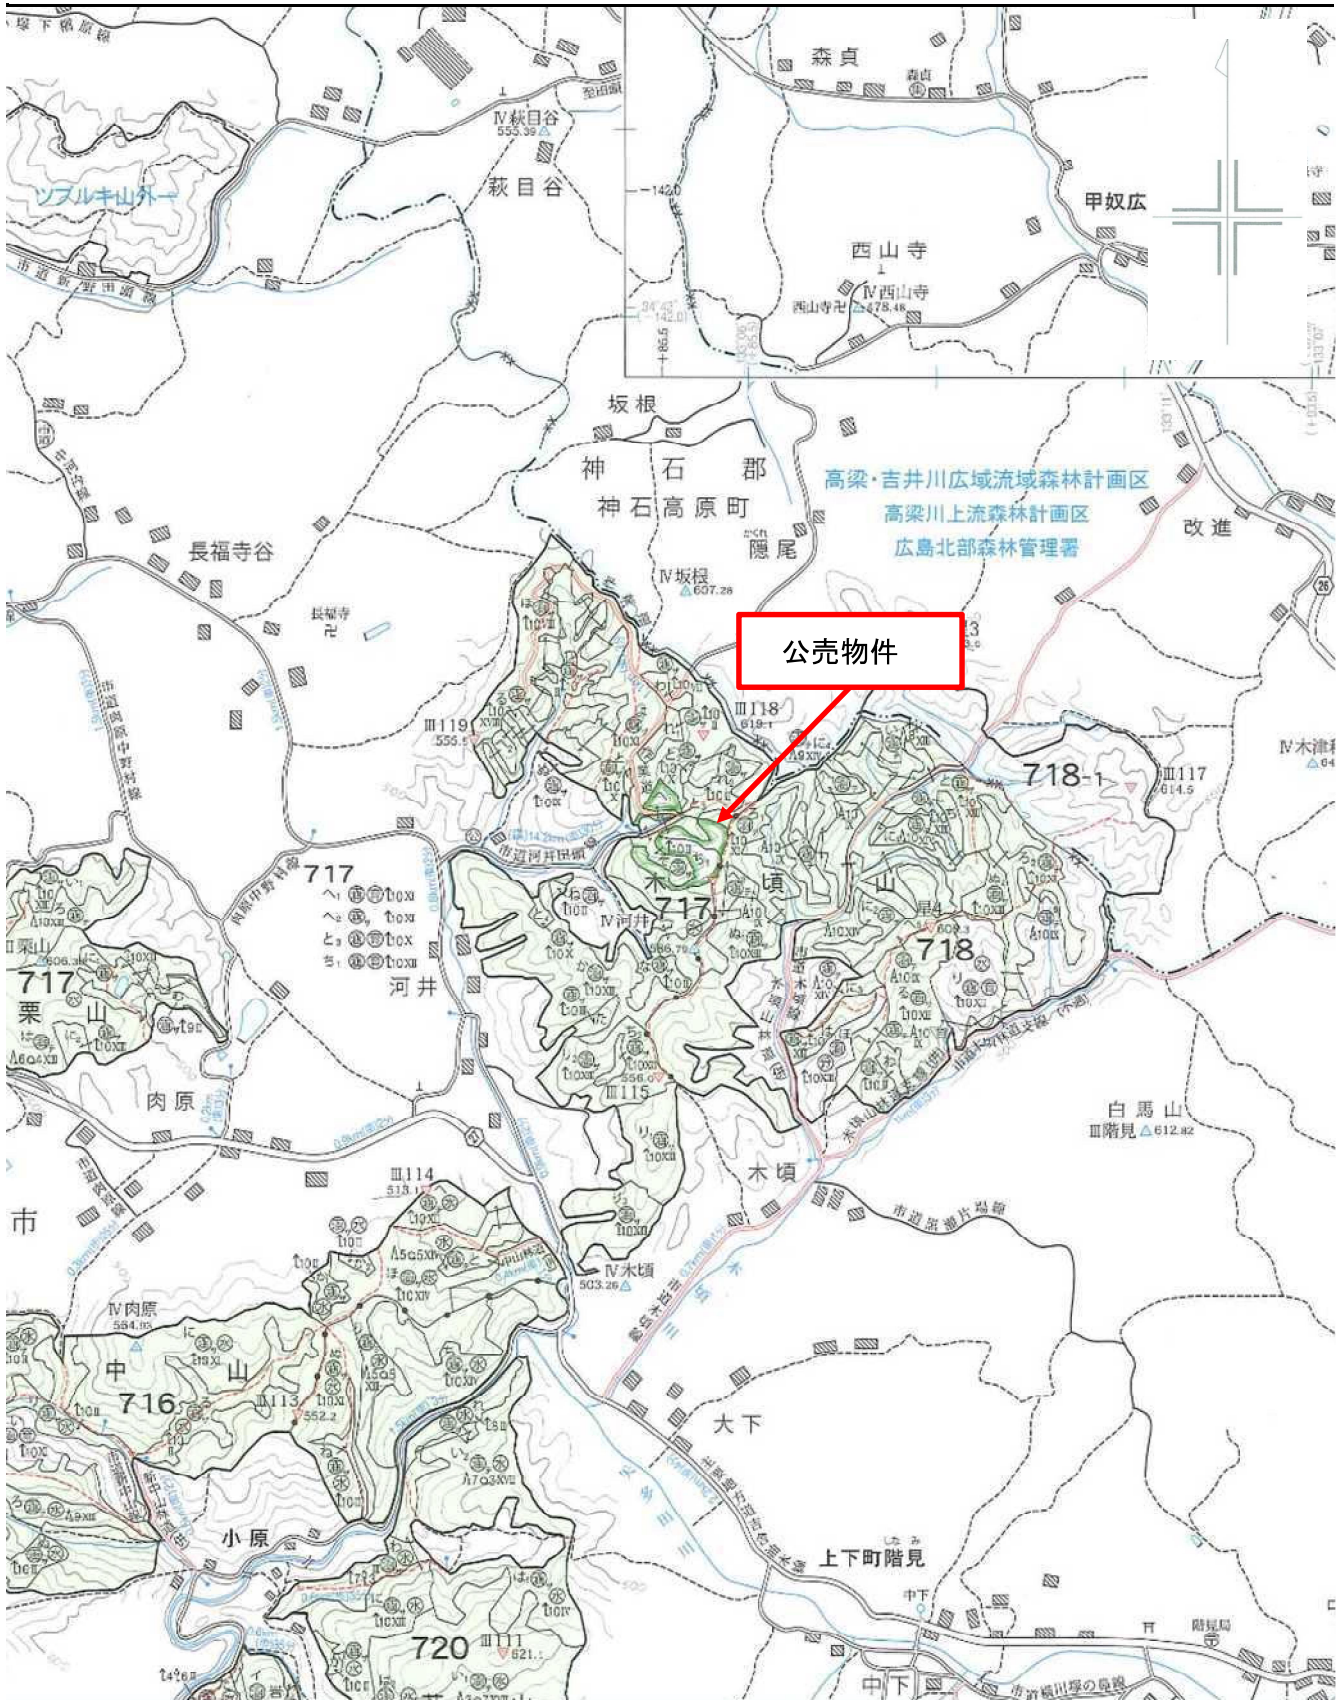

位置図

別紙2

木頃山国有林717へ1、と3、ち1林小班
1/20,000