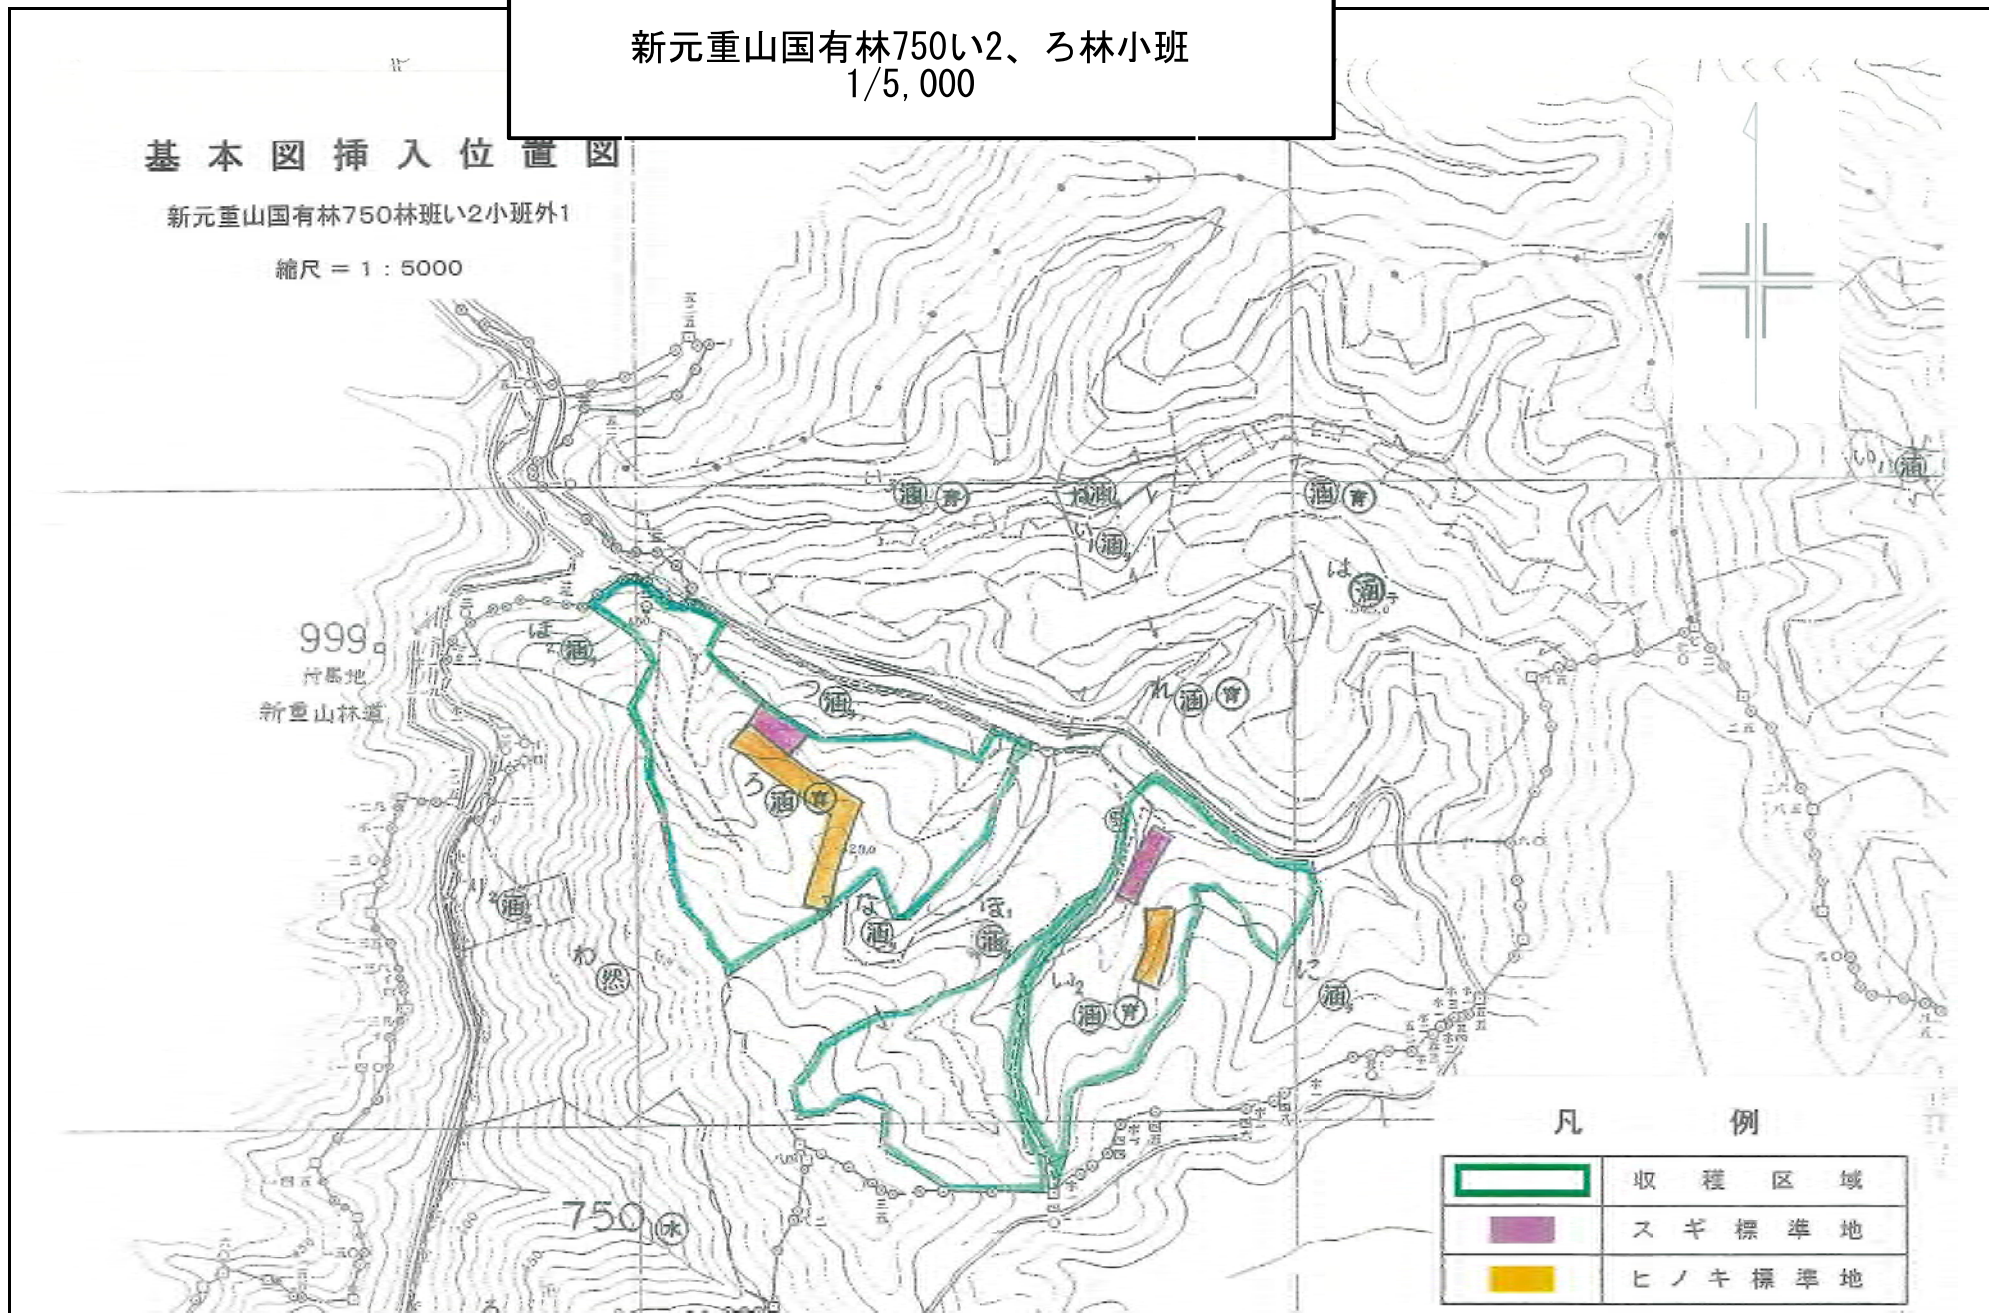

別紙2

新元重山国有林750い2、ろ林小班
1/20,000

詳細図

新元重山国有林750い2、ろ林小班
1/5,000

基本図挿入位置図

新元重山国有林750林班い2小班外1

縮尺 = 1 : 5000

現 況 写 真